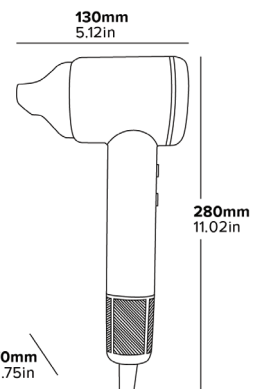

SKYE HIGH SPEED HAIR DRYER

- Compact design
- Uses 58% less energy*
- Dries hair 48% faster*
- Double insulated body
- Straight cable
- Overheat protection
- Velcro cable tidy included

Specification

Black
1600W
0.5kg
Cable length: 2.5m

Especificaciones

Color: negro
1600W
Peso: 0,5 kg
Longitud del cable: 2,5 m

DISEÑADO PARA EL SECTOR HOTELERO

DISEÑO BRITÁNICO

3 YEAR GARANTÍA ELÉCTRICA

TECNOLOGÍA IÓNICA

ECOLÓGICO

FÁCIL DE LIMPIAR

INDICADOR DE CALOR LED

CABLE RECTO

*Basado en pruebas comparativas con el secador de cabello Bedford de 2000 W

SKYE HOCHGESCHWINDIGKEITSFÖN

- Kompaktes Design
- Verbraucht 58% weniger Energie*
- Trocknet das Haar 48% schneller*
- Doppelt isoliertes Gehäuse
- Glattes Kabel
- Überhitzungsschutz
- Inklusive Klettverschluss für die Kabelaufwicklung

Spezifikationen

Schwarz
1600 W
0,5 kg
Kabellänge: 2,5 m

*Basierend auf Tests mit dem Bedford 2000 W Haartrockner

ASCIUGACAPELLI AD ALTA VELOCITÀ SKYE

- Design compatto
- Usa il 58% in meno di energia*
- Asciuga i capelli il 48% più veloce*
- Corpo con doppio isolamento
- Cavo dritto
- Protezione dal surriscaldamento
- Cerniere in velcro incluso