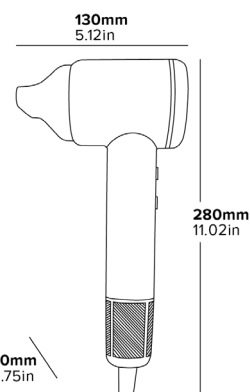

WSKAŹNIK
CIEPŁA LED

KABEL
PROSTY

*W oparciu o testy porównawcze z suszarką Bedford 2000W

USCĂTOR DE PĂR DE MARE VITEZĂ SKYE

- Design compact
- Folosește cu 58% mai puțină energie*
- Usucă părul cu 48% mai repede*
- Corp dublu izolat
- Cablu drept
- Protecție la supraîncălzire
- Fixativ Velcro pentru cablu inclus

Specificații

Negru
1600 W
0.5 kg
Lungime cablu: 2.5 m

SPECIAL PENTRU HOTEL

DESIGN BRITANIC

3 YEAR GARANȚIE ELECTRICĂ

TEHNOLOGIE IONICĂ

PRIETENOS CU MEDIUL ÎNCONJURĂTOR

USOR DE CURĂȚAT

INDICATOR DE CĂLDURĂ CU LED

CABLU DREPT

*În urma testării efectuate în raport cu uscătorul de păr Bedford 2000 W

VYSOKORYCHLOSTNÍ VYSOUŠEČ VLASŮ SKYE

- Kompaktní design
- Spotřebuje o 58 % méně energie*
- Vysušuje vlasy o 48 % rychleji*
- Dvojitá izolace těla
- Rovný kabel
- Ochrana proti přehřátí
- Součástí balení je úchytka kabelu na suchý zip