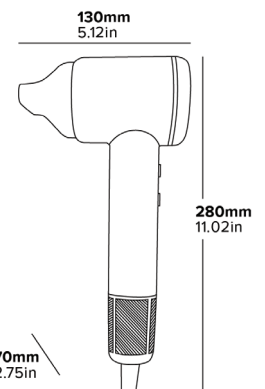

SKYE HIGH SPEED HAIR DRYER

- Compact design
- Uses 58% less energy*
- Dries hair 48% faster*
- Double insulated body
- Straight cable
- Overheat protection
- Velcro cable tidy included

Specification

Black
1600W
0.5kg
Cable length: 2.5m

*Based on testing against the Bedford 2000W hair dryer

SECHE-CHEVEUX A GRANDE VITESSE SKYE

- Design compact
- Utilise 58 % d'énergie en moins*
- Sèche les cheveux 48 % plus rapidement*
- Corps doublement isolé
- Câble droit
- Protection contre la surchauffe
- Inclut une sangle Velcro pour organiser le câble

Spécifications :

Couleur : Noir
1600 W
Poids : 0,5 kg
Longueur du câble : 2,5 m

*Basé sur des tests par rapport au sèche-cheveux Bedford de 2000 W

SECADOR DE PELO DE ALTA VELOCIDAD SKYE

- Diseño compacto
- Usa un 58% menos de energía*
- Seca el cabello un 48% más rápido*
- Cuerpo doblemente aislado
- Cable recto
- Protección contra sobrecalentamiento
- Incluye una correa de Velcro para organizar el cable

Especificaciones

Color: negro
1600W
Peso: 0,5 kg
Longitud del cable: 2,5 m

DISEÑADO PARA EL SECTOR HOTELERO

DISEÑO BRITÁNICO

3 YEAR GARANTÍA ELÉCTRICA

TECNOLOGÍA IÓNICA

ECOLÓGICO

FÁCIL DE LIMPIAR