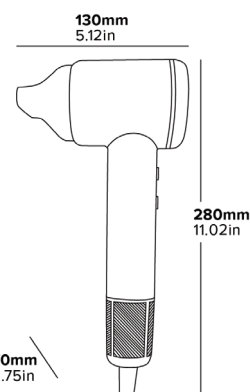

*Na základě testování s fénem Bedford 2000 W