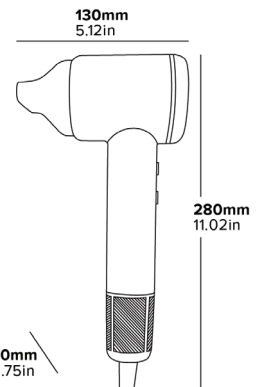

Especificaciones

Color: negro
1600W
Peso: 0,5 kg
Longitud del cable: 2,5 m

DISEÑADO PARA EL SECTOR HOTELERO

DISEÑO BRITÁNICO

3 YEAR GARANTÍA ELÉCTRICA

TECNOLOGÍA IÓNICA

ECOLÓGICO

FÁCIL DE LIMPIAR

INDICADOR DE CALOR LED

CABLE RECTO

*Basado en pruebas comparativas con el secador de cabello Bedford de 2000 W

SKYE HOCHGESCHWINDIGKEITSFÖN

- Kompaktes Design
- Verbraucht 58% weniger Energie*
- Trocknet das Haar 48% schneller*
- Doppelt isoliertes Gehäuse
- Glattes Kabel
- Überhitzungsschutz
- Inklusive Klettverschluss für die Kabelaufwicklung

Spezifikationen

Schwarz
1600 W
0,5 kg
Kabellänge: 2,5 m

*Basierend auf Tests mit dem Bedford 2000 W Haartrockner

ASCIUGACAPELLI AD ALTA VELOCITÀ SKYE

- Design compatto
- Usa il 58% in meno di energia*
- Asciuga i capelli il 48% più veloce*
- Corpo con doppio isolamento
- Cavo dritto
- Protezione dal surriscaldamento
- Cerniere in velcro incluso

Specifiche

Nero
1600 W
0.5 kg
Lunghezza del cavo: 2.5 m

*Dati basati sull' asciugacapelli Bedford 2000 W I

SUSZARKA DO WŁOSÓW WYSOKICH PRĘDKOŚCI SKYE

- Kompaktowy design
- Zużywa 58% mniej energii*
- Suszy włosy 48% szybciej*
- Podwójnie izolowana obudowa
- Kabel prosty
- Ochrona przed przegrzaniem
- W zestawie uchwyt na kable na rzep