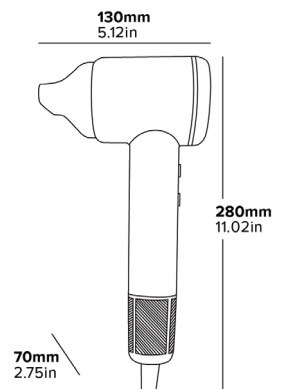

SKYE HIGH SPEED HAIR DRYER

- Compact design
- Uses 58% less energy*
- Dries hair 48% faster*
- Double insulated body
- Straight cable
- Overheat protection
- Velcro cable tidy included

Specification

Black
1600W
0.5kg
Cable length: 2.5m

*Based on testing against the Bedford 2000W hair dryer

SECHE-CHEVEUX A GRANDE VITESSE SKYE

- Design compact
- Utilise 58 % d'énergie en moins*
- Sèche les cheveux 48 % plus rapidement*
- Corps doublement isolé
- Câble droit
- Protection contre la surchauffe
- Inclut une sangle Velcro pour organiser le câble

Spécifications :

Couleur : Noir
1600 W
Poids : 0,5 kg
Longueur du câble : 2,5 m

*Basé sur des tests par rapport au sèche-cheveux Bedford de 2000 W

SECADOR DE PELO DE ALTA VELOCIDAD SKYE

- Diseño compacto
- Usa un 58% menos de energía*
- Seca el cabello un 48% más rápido*
- Cuerpo doblemente aislado
- Cable recto
- Protección contra sobrecalentamiento
- Incluye una correa de Velcro para organizar el cable

Especificaciones

Color: negro
1600W
Peso: 0,5 kg
Longitud del cable: 2,5 m

DISEÑADO PARA EL SECTOR HOTELERO

DISEÑO BRITÁNICO

3 YEAR GARANTÍA ELÉCTRICA

TECNOLOGÍA IÓNICA

ECOLÓGICO

FÁCIL DE LIMPIAR