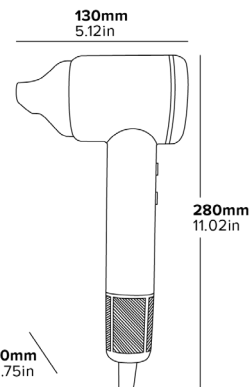

Especificaciones

Color: negro
1600W
Peso: 0,5 kg
Longitud del cable: 2,5 m

DISEÑADO PARA EL SECTOR HOTELERO

DISEÑO BRITÁNICO

3 YEAR GARANTÍA ELÉCTRICA

TECNOLOGÍA IÓNICA

ECOLÓGICO

FÁCIL DE LIMPIAR

Specifiche

Nero
1600 W
0.5 kg
Lunghezza del cavo: 2.5 m

*Dati basati sull' asciugacapelli Bedford 2000 W I

SUSZARKA DO WŁOSÓW WYSOKICH PRĘDKOŚCI SKYE

- Kompaktowy design
- Zużywa 58% mniej energii*
- Suszy włosy 48% szybciej*
- Podwójnie izolowana obudowa
- Kabel prosty
- Ochrona przed przegrzaniem
- W zestawie uchwyt na kable na rzep

Specyfikacja

Czarny
1600W
0,5kg
Długość kabla: 2,5m

Z MYŚLĄ O
HOTELACH

BRYTYJSKI
DESIGN

3
YEAR
GWARANCJA
ELEKTRYCZNA

TECHNOLOGIA
JONOWA

EKOLOGICZNY

ŁATWA W
CZYSZCZENIU

WSKAŹNIK
CIEPŁA LED

KABEL
PROSTY

*W oparciu o testy porównawcze z suszarką Bedford 2000W

USCĂTOR DE PĂR DE MARE VITEZĂ SKYE

- Design compact
- Folosește cu 58% mai puțină energie*
- Usucă părul cu 48% mai repede*
- Corp dublu izolat
- Cablu drept
- Protecție la supraîncălzire
- Fixativ Velcro pentru cablu inclus