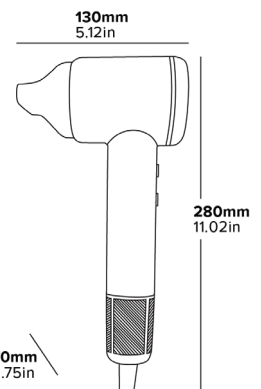

SKYE HIGH SPEED HAIR DRYER

- Compact design
- Uses 58% less energy*
- Dries hair 48% faster*
- Double insulated body
- Straight cable
- Overheat protection
- Velcro cable tidy included

Specification

Black
1600W
0.5kg
Cable length: 2.5m

Spécifications :

Couleur : Noir
1600 W
Poids : 0,5 kg
Longueur du câble : 2,5 m

*Basé sur des tests par rapport au sèche-cheveux Bedford de 2000 W

SECADOR DE PELO DE ALTA VELOCIDAD SKYE

- Diseño compacto
- Usa un 58% menos de energía*
- Seca el cabello un 48% más rápido*
- Cuerpo doblemente aislado
- Cable recto
- Protección contra sobrecalentamiento
- Incluye una correa de Velcro para organizar el cable

Especificaciones

Color: negro
1600W
Peso: 0,5 kg
Longitud del cable: 2,5 m

DISEÑADO PARA EL SECTOR HOTELERO

DISEÑO BRITÁNICO

3 YEAR GARANTÍA ELÉCTRICA

TECNOLOGÍA IÓNICA

ECOLÓGICO

FÁCIL DE LIMPIAR

INDICADOR DE CALOR LED

CABLE RECTO

*Basado en pruebas comparativas con el secador de cabello Bedford de 2000 W

SKYE HOCHGESCHWINDIGKEITSFÖN

- Kompaktes Design
- Verbraucht 58% weniger Energie*
- Trocknet das Haar 48% schneller*
- Doppelt isoliertes Gehäuse
- Glattes Kabel
- Überhitzungsschutz
- Inklusive Klettverschluss für die Kabelaufwicklung