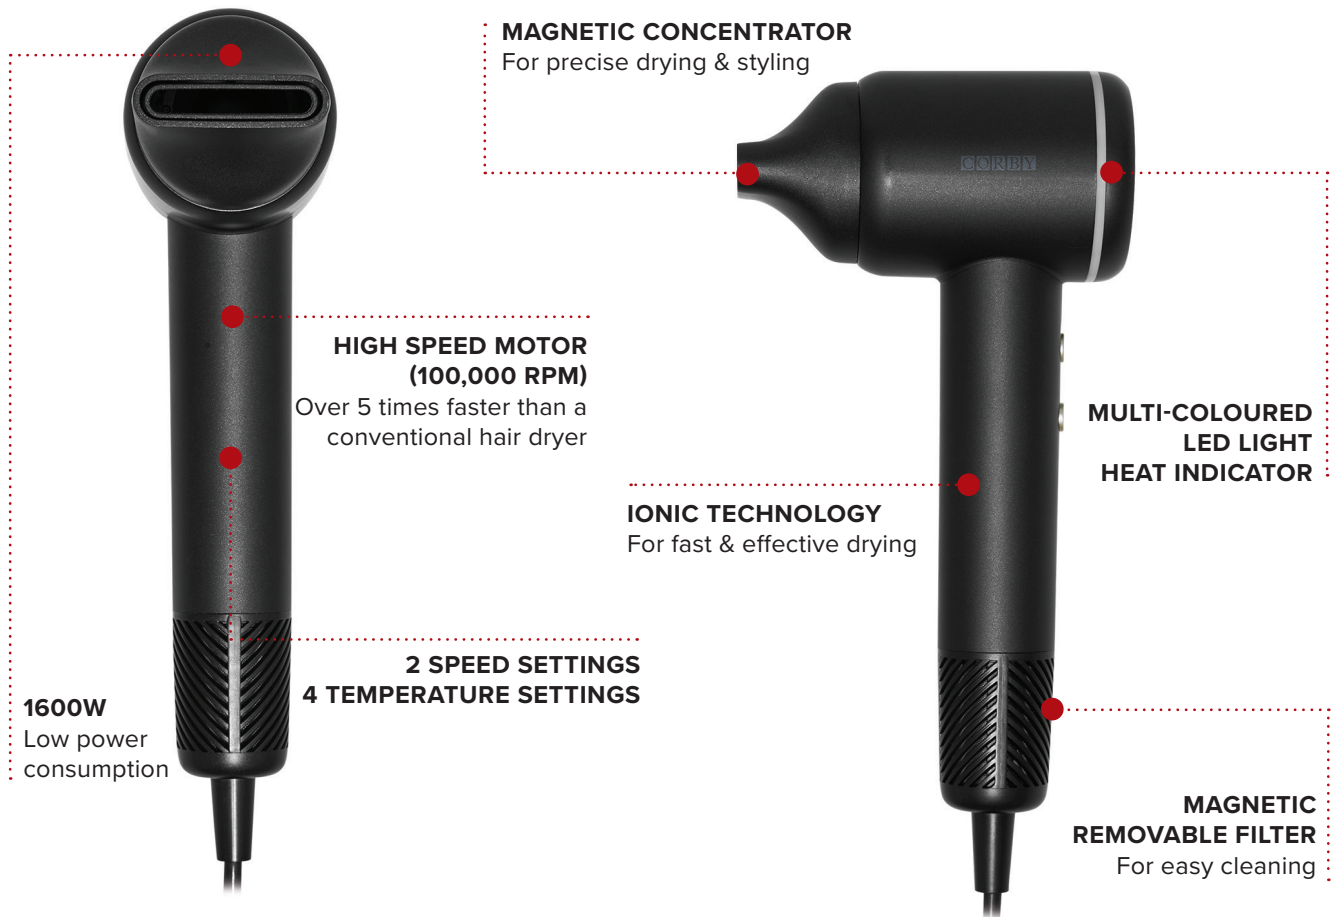

SKYE HIGH SPEED HAIR DRYER

- Compact design
- Uses 58% less energy*
- Dries hair 48% faster*
- Double insulated body
- Straight cable
- Overheat protection
- Velcro cable tidy included

Specification

Black
1600W
0.5kg
Cable length: 2.5m

*Based on testing against the Bedford 2000W hair dryer

SECHE-CHEVEUX A GRANDE VITESSE SKYE

- Design compact
- Utilise 58 % d'énergie en moins*
- Sèche les cheveux 48 % plus rapidement*
- Corps doublement isolé
- Câble droit
- Protection contre la surchauffe
- Inclut une sangle Velcro pour organiser le câble

Spécifications :

Couleur : Noir
1600 W
Poids : 0,5 kg
Longueur du câble : 2,5 m

*Basé sur des tests par rapport au sèche-cheveux Bedford de 2000 W

SECADOR DE PELO DE ALTA VELOCIDAD SKYE

- Diseño compacto
- Usa un 58% menos de energía*
- Seca el cabello un 48% más rápido*
- Cuerpo doblemente aislado
- Cable recto
- Protección contra sobrecalentamiento
- Incluye una correa de Velcro para organizar el cable

INDICADOR DE CALOR LED

CABLE RECTO

*Basado en pruebas comparativas con el secador de cabello Bedford de 2000 W

SKYE HOCHGESCHWINDIGKEITSFÖN

- Kompaktes Design
- Verbraucht 58% weniger Energie*
- Trocknet das Haar 48% schneller*
- Doppelt isoliertes Gehäuse
- Glattes Kabel
- Überhitzungsschutz
- Inklusive Klettverschluss für die Kabelaufwicklung