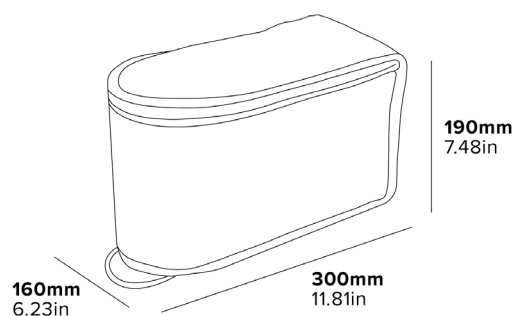

FUTERAŁ NA ŻELAZKO I PAROWNICĘ BRIXTON

SCHOWEK NA KABEL

Wygodny i łatwy w przechowywaniu

PODWÓJNY SUWAK

ŻAROODPORNĄ PODSTAWKĄ WZMOCNIONĄ

Pomaga chronić powierzchnie mebli

MIĘDZYNARODOWE SYMBOLE KOMUNIKACYJNE

Umieszczone na 2 stronach

UCHWYT DO NOSZENIA

Nadaje się również do wieszania

- Pomieści wszystkie żelazka Corby i parownice do odzieży Stockton
- Łatwy w noszeniu i przechowywaniu
- Idealny do przechowywania w garderobach i recepcjach
- Nadaje się do wieszania na deskach z hakami Corby

Specyfikacja

Ciemnoszary/Czarny

Materiał zewnętrzny: Oxford 600D (Poliester)

Materiał wewnętrzny: Aluminiowana bawełna odporna na temp. 180°C

0,2kg

BRYTYJSKI DESIGN

ŻAROODPORNĄ

KOMPATYBILNA Z ŻELAZKAMI

KOMPATYBILNA Z PAROWNICAMI