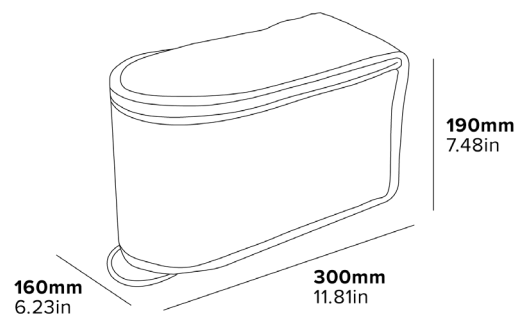

SUPPORT PENTRU FIER ȘI STAȚIE DE CĂLCAT BRIXTON

DEPOZITARE CABLURI

Convenabil și ușor de depozitat

FERMOAR DUBLU

BAZĂ ARMATĂ REZISTENTĂ LA CĂLDURĂ

Ajută la protejarea suprafețelor mobilei

SIMBOLURI INTERNAȚIONALE DE COMUNICARE

Situate pe 2 părți

MĂNER DE TRANSPORT

Potrivit și pentru agățat

- Se potrivește cu orice fier de călcat Corby și cu orice stație de călcat Stockton
- Ușor de transportat și depozitat
- Ideal pentru depozitarea în dulapuri și zone de recepție
- Potrivit pentru agățat pe panourile cu cârlig Corby

Specificații

Gri închis/negru

Material la exterior: 600D Oxford (poliester)

Material la interior: Bumbac aluminizat rezistent la 180°C

0.2 kg

DESIGN
BRITANIC

REZISTENȚĂ LA
CĂLDURĂ

COMPATIBILITATE
CU FIERUL
DE CĂLCAT