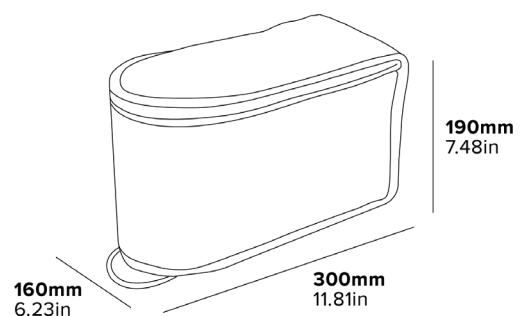

Especificaciones

Color: Gris Oscuro/Negro

Material exterior: 600D Oxford (poliéster)

Material interior: algodón recubierto de aluminizado, resistente a 180 °C

Peso: 0,2 kg

BRIXTON BÜGELBRETT & DAMPFER TASCHE