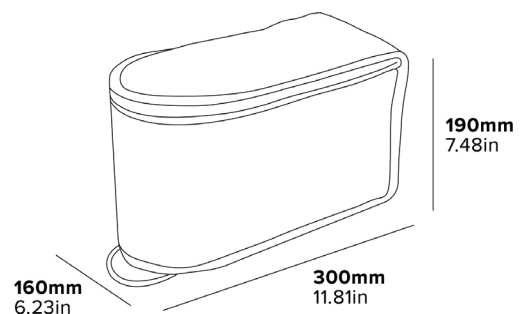

BRIXTON BÜGELBRETT & DAMPFER TASCHE

AUFBEWAHRUNG FÜR KABEL

Bequem und einfach zu verstauen

DOPPELTER REISSVERSCHLUSS

HITZEBESTÄNDIGE VERSTÄRKTE UNTERSEITE

Schützt Möbeloberflächen

INTERNATIONALE KOMMUNIKATIONSSYMBOLS

An 2 Seiten angebracht

TRAGEGRIFF

Auch zum Aufhängen geeignet

- Für alle Bügeleisen von Corby und den Textil-Dampfer von Stockton
- Einfach zu transportieren und zu verstauen
- Ideal für die Aufbewahrung in Kleiderschränken und Empfangsbereichen
- Zum Aufhängen an Hakenleisten von Corby geeignet

Spezifikationen

Dunkelgrau/Schwarz

Außenmaterial: 600D Oxford (Polyester)

Innenmaterial: Aluminiumbeschichtete Baumwolle, hitzebeständig bis 180 °C

0,2 kg

BRITISCHES DESIGN

HITZEBESTÄNDIG

BÜGELFEST KOMPATIBEL

DAMPFER-KOMPATIBEL