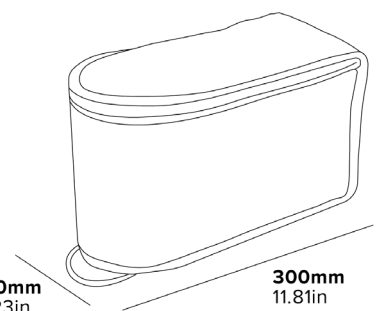

Specifiche

Grigio Scuro/Nero

Materiale Esterno: Oxford 600D (Poliestere)

Materiale Interno: Cotone rivestito in alluminio resistente a 180°C

0.2 kg

160mm
6.23in

300mm
11.81in

190mm
7.48in