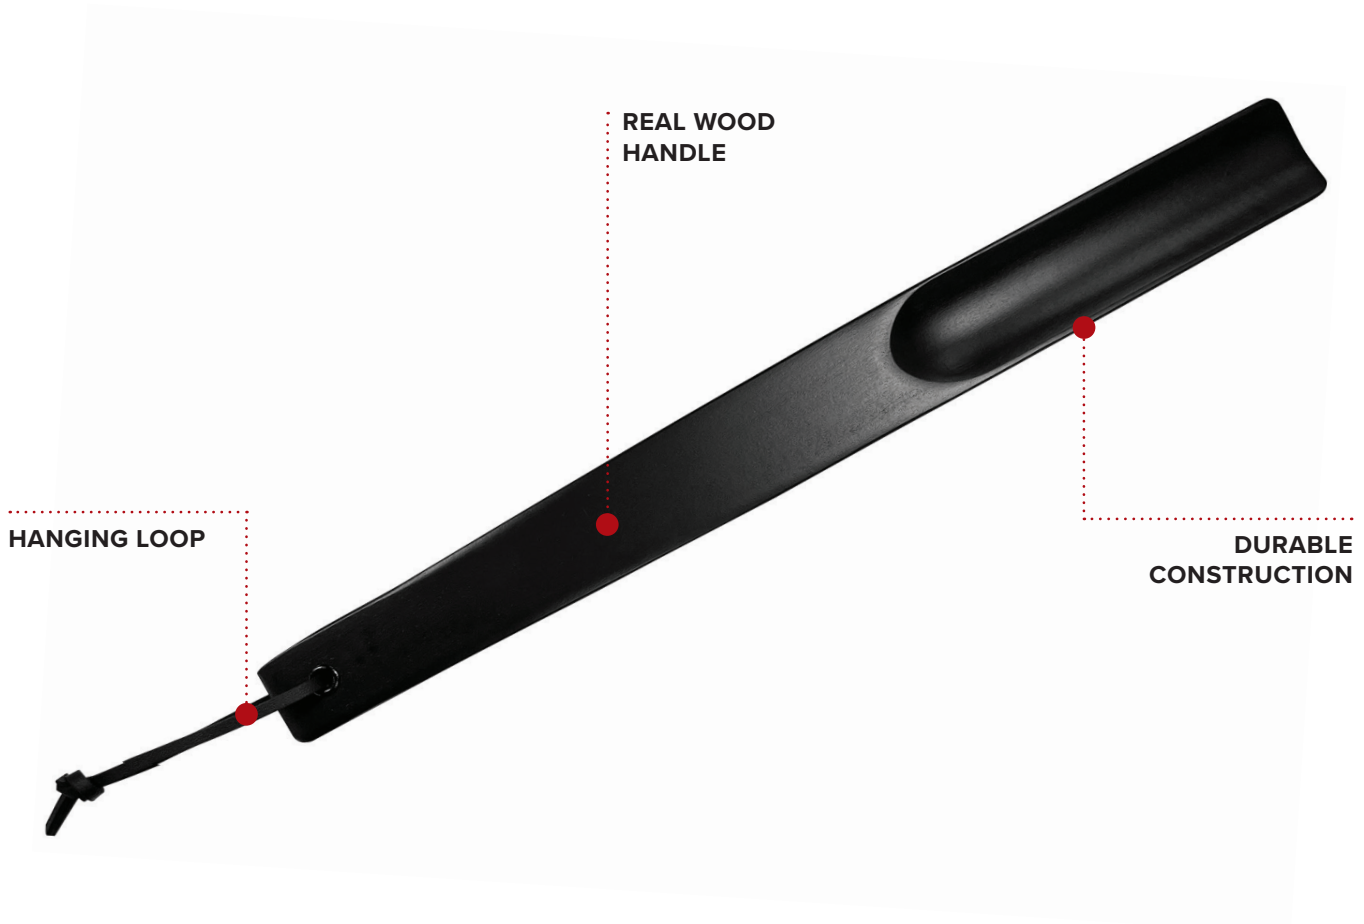

NORTHAMPTON SHOE HORN

- Ergonomic design

Specification

Black
0.08kg

CHAUSSE-PIED NORTHAMPTON

- Design ergonomique

Spécifications :

Couleur : Noir

Poids : 0,08 kg

CALZADOR NORTHAMPTON

ASA PARA COLGAR

MANGO DE MADERA REAL

CONSTRUCCIÓN DURADERA

- Diseño ergonómico

Especificaciones

Color: Negro
Peso: 0,08 kg

MADERA REAL

ECOLÓGICO

NORTHAMPTON SCHUHANZIEHER

- Ergonomisches Design

Spezifikationen

Schwarz
0,08 kg

ECHTHOLZ

ÖKOFREUNDLICH

Specyfikacja

Czarny
0,08kg

PRAWDZIWE
DREWNO

EKOLOGICZNY

ÎNCĂLȚĂTOR ORTHAMPTON

- Design ergonomic

Specificații

Negru
0.08 kg