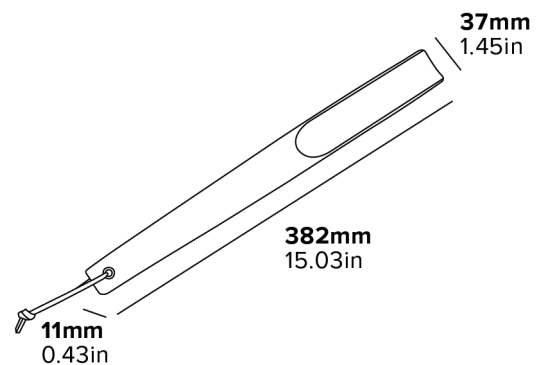

NORTHAMPTON SHOE HORN

- Ergonomic design

Specification

Black
0.08kg

CHAUSSE-PIED NORTHAMPTON

- Design ergonomique

Spécifications :

Couleur : Noir

Poids : 0,08 kg

CALZADOR NORTHAMPTON

ASA PARA COLGAR

MANGO DE MADERA REAL

CONSTRUCCIÓN DURADERA

- Diseño ergonómico

Especificaciones

Color: Negro
Peso: 0,08 kg

MADERA REAL

ECOLÓGICO

NORTHAMPTON SCHUHANZIEHER

- Ergonomisches Design

Spezifikationen

Schwarz
0,08 kg

ECHTHOLZ

ÖKOFREUNDLICH

Specyfikacja

Czarny
0,08kg

PRAWDZIWE
DREWNO

EKOLOGICZNY

ÎNCĂLȚĂTOR ORTHAMPTON

- Design ergonomic

Specificații

Negru
0.08 kg