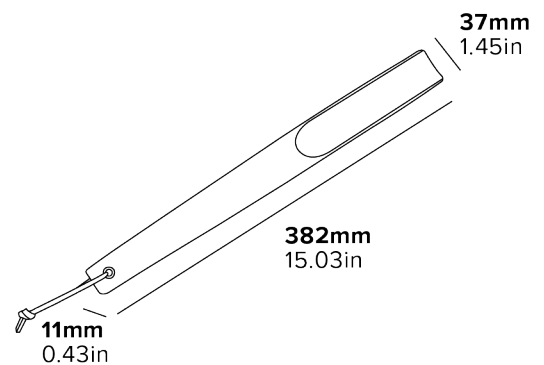

Specyfikacja

Czarny
0,08kg

PRAWDZIWE
DREWNO

EKOLOGICZNY

ÎNCĂLȚĂTOR ORTHAMPTON

- Design ergonomic

Specificații

Negru
0.08 kg

NORTHAMPTONSKÁ LŽÍCE NA BOTY

- Ergonomický design

Specifikace

Černá
0,08 kg

PRAVÉ
DŘEVO

EKOLOGICKY
ŠETRNÉ