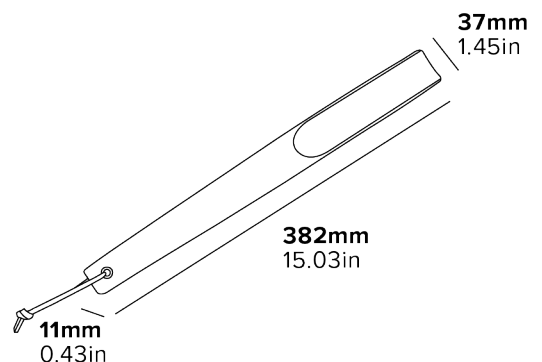

Specyfikacja

Czarny
0,08kg

PRAWDZIWE
DREWNO

EKOLOGICZNY

ÎNCĂLȚĂTOR ORTHAMPTON

- Design ergonomic

Specificații

Negru
0.08 kg

NORTHAMPTONSKÁ LŽÍCE NA BOTY

- Ergonomický design

Specifikace

Černá
0,08 kg

PRAVÉ
DŘEVO

EKOLOGICKY
ŠETRNÉ