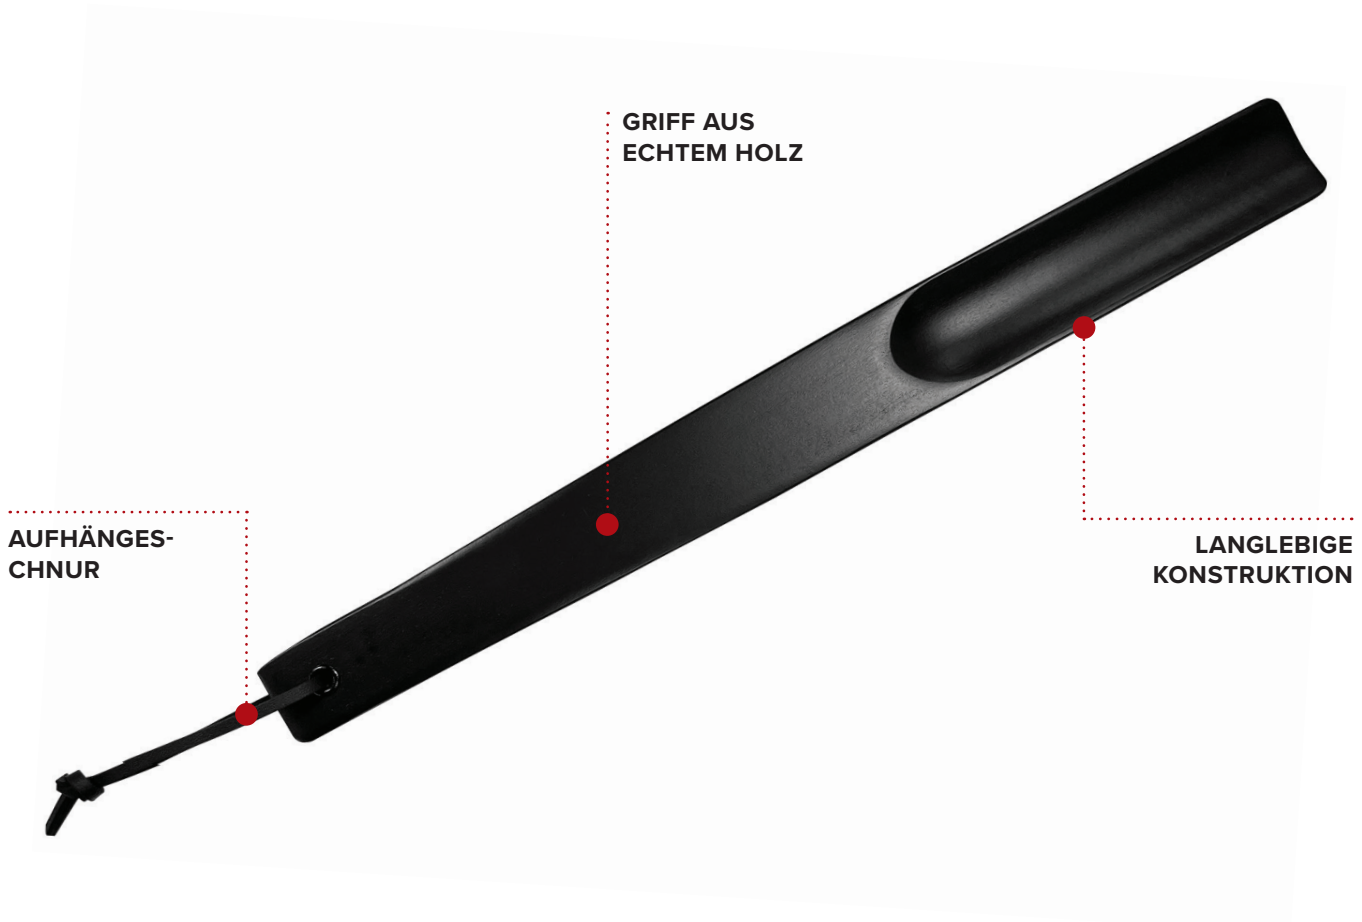

NORTHAMPTON SHOE HORN

- Ergonomic design

Specification

Black
0.08kg

CHAUSSE-PIED NORTHAMPTON

- Design ergonomique

Spécifications :

Couleur : Noir

Poids : 0,08 kg

CALZADOR NORTHAMPTON

ASA PARA COLGAR

MANGO DE MADERA REAL

CONSTRUCCIÓN DURADERA

- Diseño ergonómico

Especificaciones

Color: Negro
Peso: 0,08 kg

MADERA REAL

ECOLÓGICO

NORTHAMPTON SCHUHANZIEHER

- Ergonomisches Design

Spezifikationen

Schwarz
0,08 kg

ECHTHOLZ

ÖKOFREUNDLICH

CALZAPAVIMENTI NORTHAMPTON

- Design ergonomico

Specification

Nero
0.08 kg

VERO
LEGGNO

ECOLOGICO

ŁYŻKA DO BUTÓW NORTHAMPTON

- Ergonomiczny design