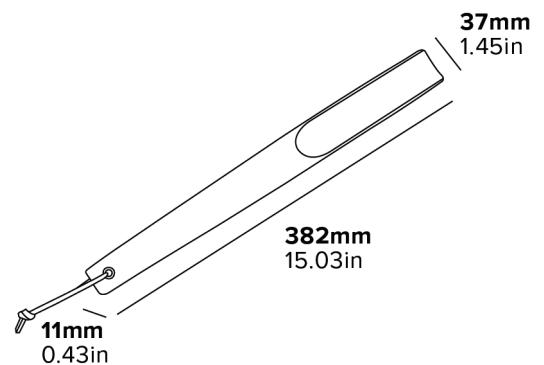

Poids : 0,08 kg

CALZADOR NORTHAMPTON

ASA PARA COLGAR

MANGO DE MADERA REAL

CONSTRUCCIÓN DURADERA

- Diseño ergonómico

Especificaciones

Color: Negro
Peso: 0,08 kg

MADERA REAL

ECOLÓGICO

NORTHAMPTON SCHUHANZIEHER

- Ergonomisches Design

Spezifikationen

Schwarz
0,08 kg

ECHTHOLZ

ÖKOFREUNDLICH