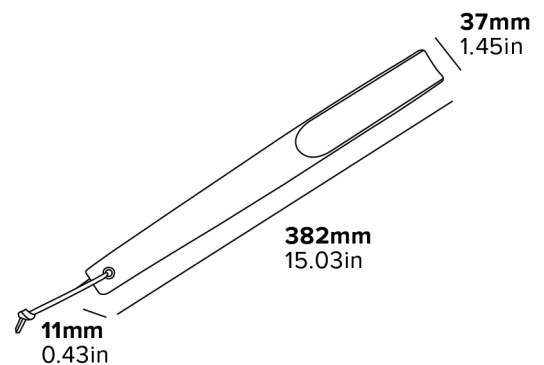

CALZADOR NORTHAMPTON

ASA PARA COLGAR

MANGO DE MADERA REAL

CONSTRUCCIÓN DURADERA

- Diseño ergonómico

Especificaciones

Color: Negro
Peso: 0,08 kg

MADERA REAL

ECOLÓGICO