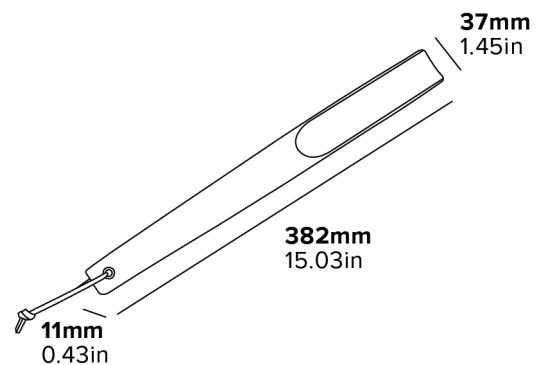

CALZAPAVIMENTI NORTHAMPTON

- Design ergonomico

Specification

Nero
0.08 kg

VERO
LEGGNO

ECOLOGICO

ŁYŻKA DO BUTÓW NORTHAMPTON

- Ergonomiczny design