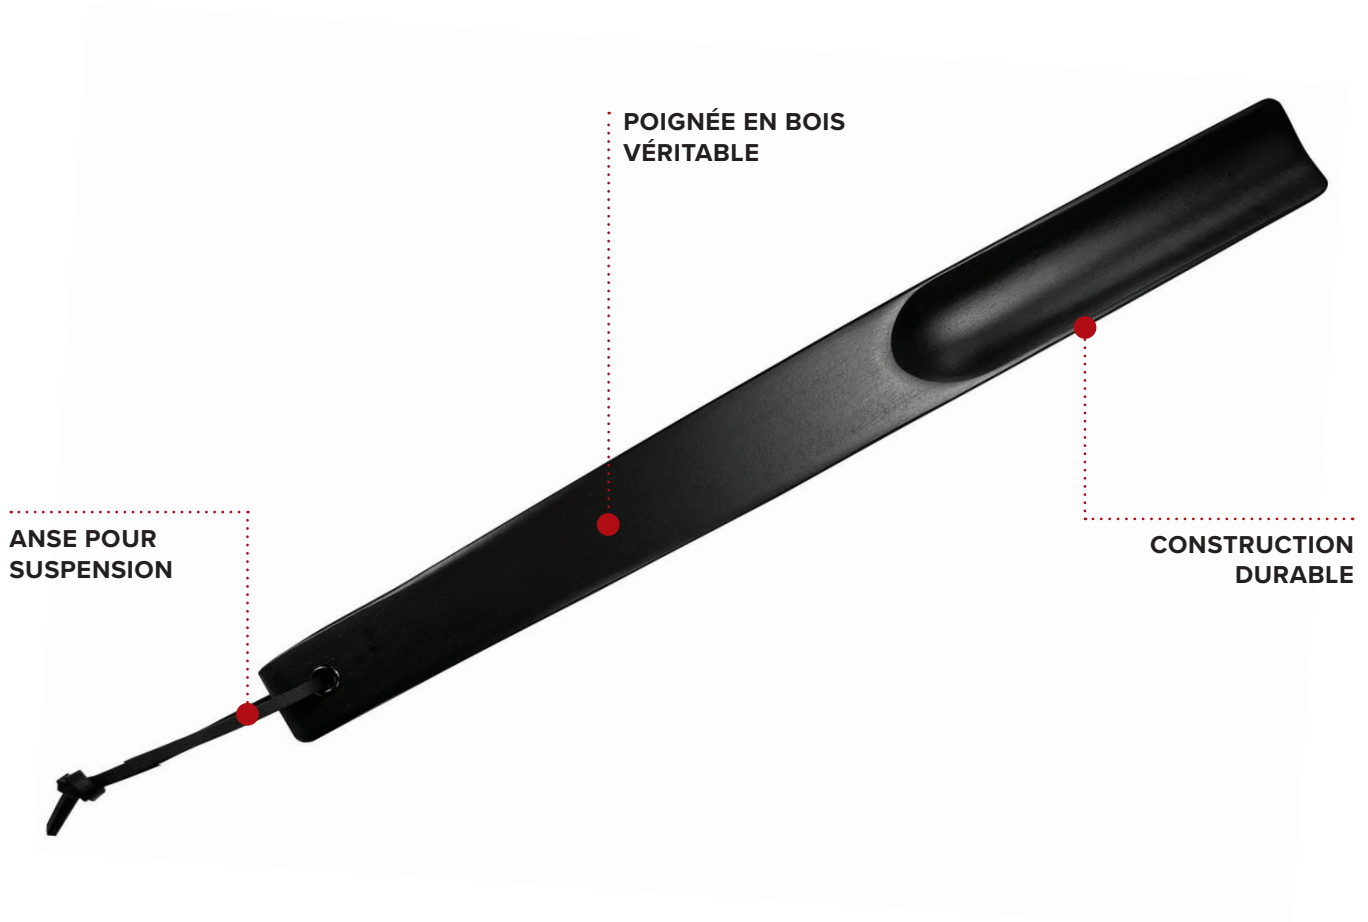

NORTHAMPTON SHOE HORN

- Ergonomic design

Specification

Black
0.08kg

CHAUSSE-PIED NORTHAMPTON

- Design ergonomique

Spécifications :

Couleur : Noir

Poids : 0,08 kg

CALZADOR NORTHAMPTON

ASA PARA COLGAR

MANGO DE MADERA REAL

CONSTRUCCIÓN DURADERA

- Diseño ergonómico

Especificaciones

Color: Negro
Peso: 0,08 kg

MADERA REAL

ECOLÓGICO

NORTHAMPTON SCHUHANZIEHER

- Ergonomisches Design

Spezifikationen

Schwarz
0,08 kg

ECHTHOLZ

ÖKOFREUNDLICH

Specyfikacja

Czarny
0,08kg

PRAWDZIWE
DREWNO

EKOLOGICZNY

ÎNCĂLȚĂTOR ORTHAMPTON

- Design ergonomic

Specificații

Negru
0.08 kg