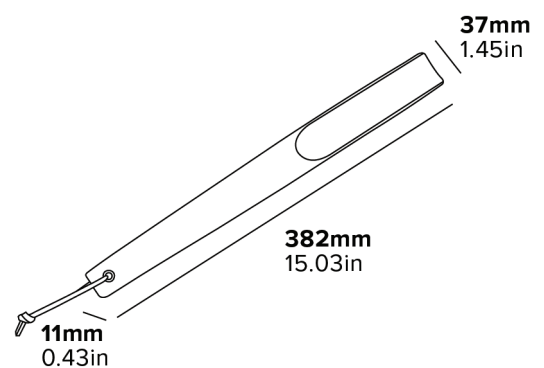

NORTHAMPTON SHOE HORN

- Ergonomic design

Specification

Black
0.08kg

CHAUSSE-PIED NORTHAMPTON

- Design ergonomique

Spécifications :

Couleur : Noir

Poids : 0,08 kg

CALZADOR NORTHAMPTON

ASA PARA COLGAR

MANGO DE MADERA REAL

CONSTRUCCIÓN DURADERA

- Diseño ergonómico

Especificaciones

Color: Negro
Peso: 0,08 kg

MADERA REAL

ECOLÓGICO

NORTHAMPTON SCHUHANZIEHER

- Ergonomisches Design

Spezifikationen

Schwarz
0,08 kg

ECHTHOLZ

ÖKOFREUNDLICH

Specyfikacja

Czarny
0,08kg

PRAWDZIWE
DREWNO

EKOLOGICZNY

ÎNCĂLȚĂTOR ORTHAMPTON

- Design ergonomic

Specificații

Negru
0.08 kg