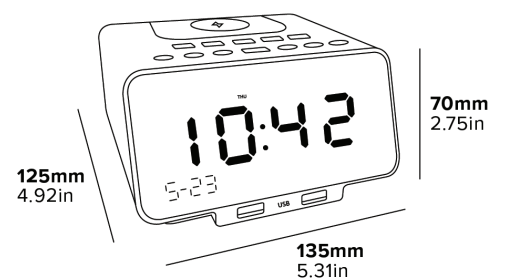

REGENT DIGITALER WECKER

GROSSES 4,5" DIGITAL-DISPLAY

KABELLOSES AUFLADEN
Einfaches Aufladen

2 X 5 W LAUTSPRECHER
Für Musikwiedergabe

2 X USB PORTS
BLUETOOTH
Für eine einfache Verbindung

- USB-C-Anschluss
- Kratzfestes Display
- Dimmbares Display
- FM-Radio
- 12/24 Stunden
- 9-Minuten-Schlummerfunktion
- Notstromversorgung (2 x AAA-Batterien erforderlich)

Spezifikationen

Schwarz
0,5 kg