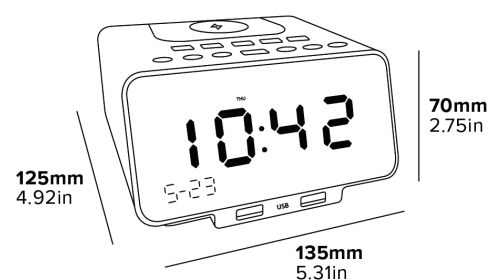

Specyfikacja

Czarny
0,5 kg

CEAS DEȘTEPTĂTOR DIGITAL REGENT

AFIȘAJ DIGITAL DIMENSIUNE MARE DE 4,5"

ÎNCĂRCARE FĂRĂ FIR
Încărcare ușoară

2 DIFUZOARE DE 5 W
Pentru redarea muzicii

2 X PORTURI USB

BLUETOOTH
Pentru conectivitate ușoară