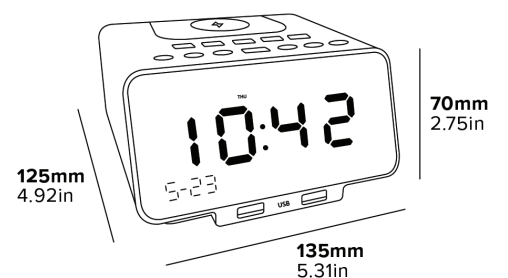

Specification

Black
0.5kg

RÉVEIL NUMÉRIQUE REGENT

**GRAND ÉCRAN NUMÉRIQUE
DE 4,5 POUCES**

CHARGE SANS FIL
Facilité de charge

**2 HAUT-PARLEURS
DE 5 W**
Pour la lecture de musique

2 PORTS USB

BLUETOOTH
Pour une connectivité facile

- Port USB-C
- Écran anti-rayures
- Écran ajustable en luminosité
- Radio FM
- Format 12/24 heures
- Répétition de 9 minutes
- Alimentation de secours (nécessite 2 piles AAA)

Spécifications

Noir
0,5 kg

RELOJ DESPERTADOR DIGITAL REGENT