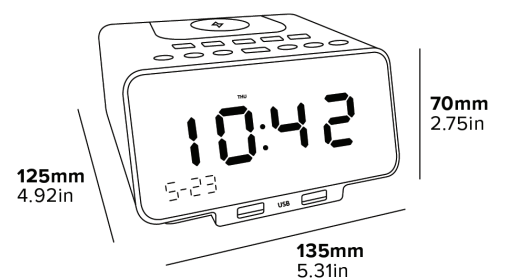

**AMPLIA PANTALLA DIGITAL
DE 4.5 PULGADAS**

**CARGA
INALÁMBRICA**
Carga fácil

**ALTAVOCES
DE 2 X 5 W**
Para reproducir música

2 PUERTOS USB

BLUETOOTH
Para una conectividad sencilla

- Puerto USB-C
- Pantalla resistente a los arañazos
- Pantalla regulable
- Radio FM
- Formato de hora 12/24
- Función de repetición de 9 minutos
- Alimentación de respaldo (Requiere 2 pilas AAA)

Especificaciones

Color: Negro
0,5 kg

REGENT DIGITALER WECKER

GROSSES 4,5" DIGITAL-DISPLAY

KABELLOSES AUFLADEN
Einfaches Aufladen

2 X 5 W LAUTSPRECHER
Für Musikwiedergabe

2 X USB PORTS
BLUETOOTH
Für eine einfache Verbindung