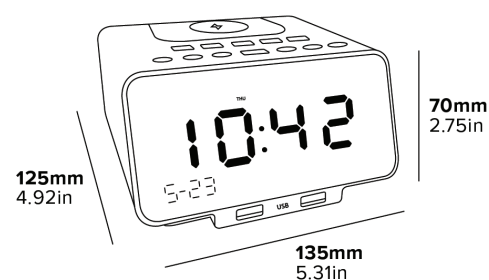

CEAS DEȘTEPTĂTOR DIGITAL REGENT

AFIȘAJ DIGITAL DIMENSIUNE MARE DE 4,5"

ÎNCĂRCARE FĂRĂ FIR
Încărcare ușoară

2 DIFUZOARE DE 5 W
Pentru redarea muzicii

2 X PORTURI USB

BLUETOOTH
Pentru conectivitate ușoară

- Port USB-C
- Afișaj anti-zgârieturi
- Afișaj reglabil
- Radio FM
- 12/24 ore
- 9 minute de amânare
- Alimentare de rezervă (necesită 2 baterii AAA)

Specificații

Negru
0.5 kg

3
YEAR
GARANTIE
ELECTRICĂ

LED
AFIȘAJ CU
LED-URI

**ÎNCĂRCARE
FĂRĂ FIR**

**RADIO
FM/AM**

BLUETOOTH

SPEAKER