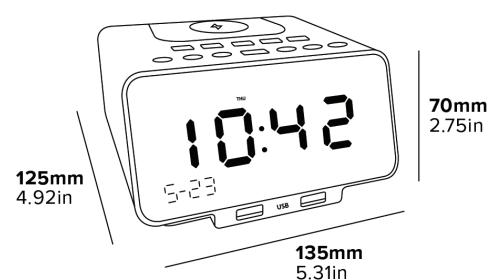

Specifiche

Nero
0,5 kg

3
YEAR
GARANZIA
ELETRICA

LED
DISPLAY
LED

CARICAMENTO
WIRELESS

RADIO
FM/AM

BLUETOOTH

SPEAKER

Specyfikacja

Czarny
0,5 kg

CEAS DEȘTEPTĂTOR DIGITAL REGENT

AFIȘAJ DIGITAL DIMENSIUNE MARE DE 4,5"

ÎNCĂRCARE FĂRĂ FIR
Încărcare ușoară

2 DIFUZOARE DE 5 W
Pentru redarea muzicii

2 X PORTURI USB

BLUETOOTH
Pentru conectivitate ușoară