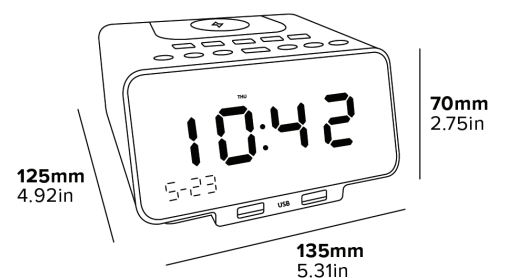

Specification

Black
0.5kg

RÉVEIL NUMÉRIQUE REGENT

**GRAND ÉCRAN NUMÉRIQUE
DE 4,5 POUCES**

CHARGE SANS FIL
Facilité de charge

**2 HAUT-PARLEURS
DE 5 W**
Pour la lecture de musique

2 PORTS USB

BLUETOOTH
Pour une connectivité facile

- Port USB-C
- Écran anti-rayures
- Écran ajustable en luminosité
- Radio FM
- Format 12/24 heures
- Répétition de 9 minutes
- Alimentation de secours (nécessite 2 piles AAA)

Spécifications

Noir
0,5 kg

RELOJ DESPERTADOR DIGITAL REGENT