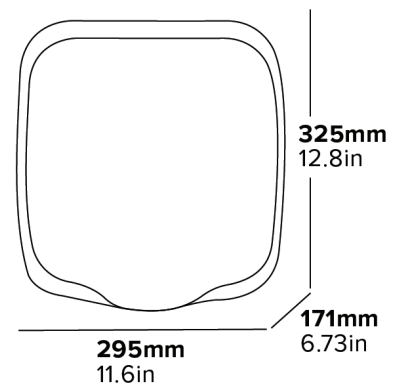

TURBO HAND DRYER - SILVER

Features

- Wall mounted hand dryer
- Silver finish
- Energy efficient
- Easy to clean

Specification

3.8kg
220-240V
50/60Hz
1300W
Pack Qty: 4

FLUX D'AIR DE HAUTE PRÉCISION

De mouillé à sec en 7-10 secondes