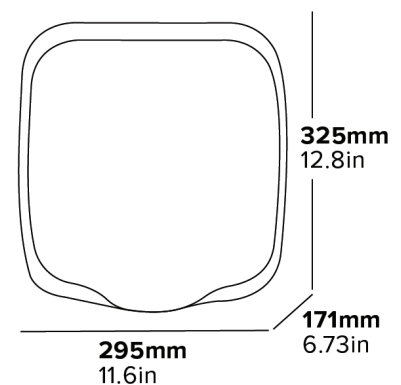

HOCHPRÄZISER LUFTSTROM

Nass zu trocken in 7-10
Sekunden

HOCHGESCHWINDIGKEITS- ÖKO-TROCKNER MIT NIEDRIGEM ENERGIEVERBRAUCH

Energieeffiziente
und schnelle
Trocknungstechno-
logie

BREMMER

LANGLEBIGES GEHÄUSE

Für die Ewigkeit
gebaut

AUTOMATISCHER BETRIEB

Berührungsloser
Automatikbetrieb

TURBO-HÄNDETROCKNER - SILBER

Eigenschaften

- Wandmontierter Händetrockner
- Silber Oberfläche
- Energieeffizient
- Leicht zu reinigen

Spezifikationen

3,8 kg
220-240V
50/60Hz
1300W
Packung Stk: 4