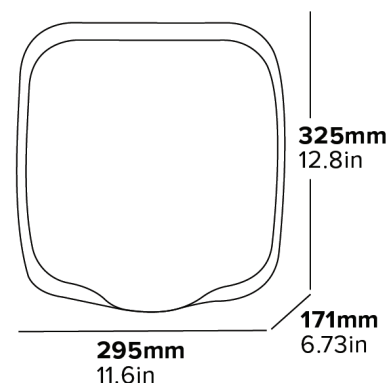

Specyfikacja

3,8 kg
220-240 V
50/60 Hz
1300 W
Ilość w Opakowaniu: 4

DEBIT DE AER DE ÎNALTĂ PRECIZIE

De la umed la uscat
în 7-10 secunde

USCĂTOR ECOLOGIC DE MARE VITEZĂ, CONSUM REDUS DE ENERGIE

Tehnologie de uscare
rapidă și eficientă
din punct de
vedere energetic