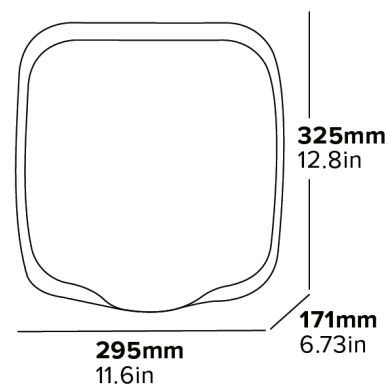

SECADOR DE MANOS TURBO - PLATA

Características

- Secador de manos montado en la pared
- Acabado plata
- Eficiente en energía
- Fácil de limpiar

Especificaciones

3,8 kg
220-240 V
50/60 Hz
1300 W
Cantidad por paquete: 4