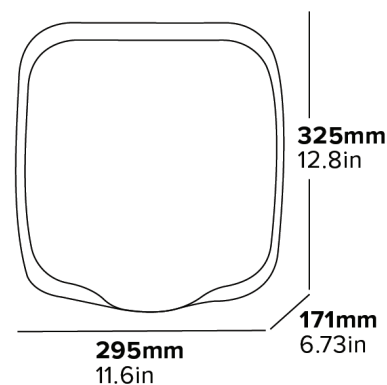

Specificații

3,8 kg
220-240 V
50/60 Hz
1300 W
Cantitate pachet: 4