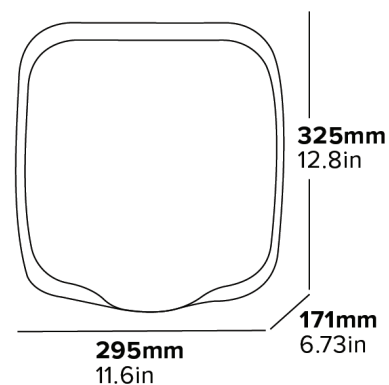

Specifiche

3,8 kg
220-240 V
50/60 Hz
1300 W
Quantità confezione: 4

WYSOKIEJ PRECYZJI PRZEPLYW POWIETRZA

Od mokrych do suchych
rąk w 7-10 sekund

SZYBKA, ENERGOOSZCZĘDNA SUSZARKA EKOLOGICZNA

Technologia szybkiego,
energooszczędnego
suszenia