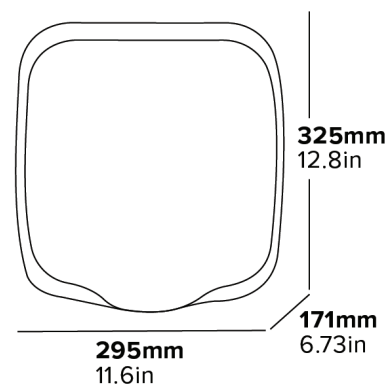

Spécifications

3,8 kg
220-240 V
50/60 Hz
1300 W
Quantité par paquet : 4