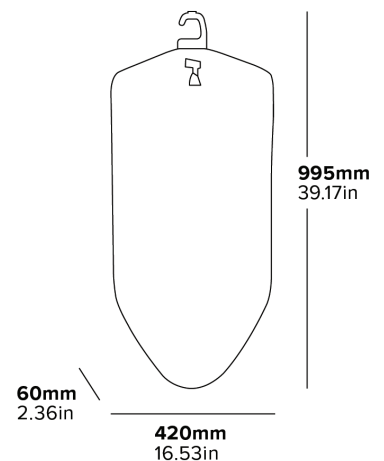

TAPPETINO PER INDUMENTI DARLINGTON

COPERTURA ALLUMINATA ANTIUSTIONE

Riflette il calore per una stiratura sicura, veloce ed efficiente, aiuta a prevenire le macchie di calore

GRUCCIA INTEGRATA

Facile da riporre

TAPPETINO PER INDUMENTI A DOPPIA FACCIA

Adatto per stirare a vapore

LEGGERO

Facile da trasportare

DESIGN SOTTILE

Può ospitare spazi guardaroba più piccoli

- Gancio integrato per la stiratura a vapore degli indumenti
- Adatto per stirare a vapore
- Simboli di indumenti universali ricamati

Specifiche
Grigio Scuro
1,5 kg