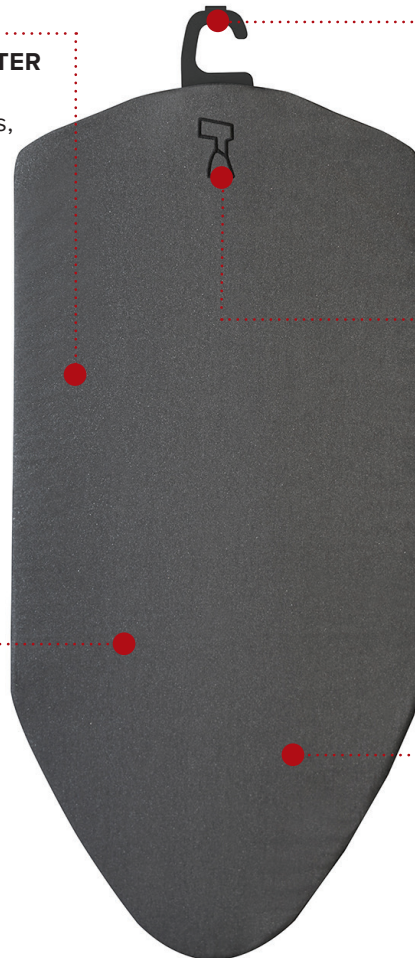

Reflektiert die Hitze für sicheres, schnelles und effizientes Bügeln, verhindert Hitzeflecken

INTEGRIERTER BÜGEL

Leicht zu verstauen

DOPPELSEITIGE BÜGELMATTE

Geeignet zum Bügeln und Dämpfen

LEICHT

Leicht zu transportieren

SCHLANKES DESIGN

Passt in kleinere Kleiderschränke

- Integrierter Haken zum Dämpfen von Kleidungsstücken
- Geeignet zum Bügeln und Dämpfen
- Aufgestickte universelle Kleidungsstücksymbole

Spezifikationen