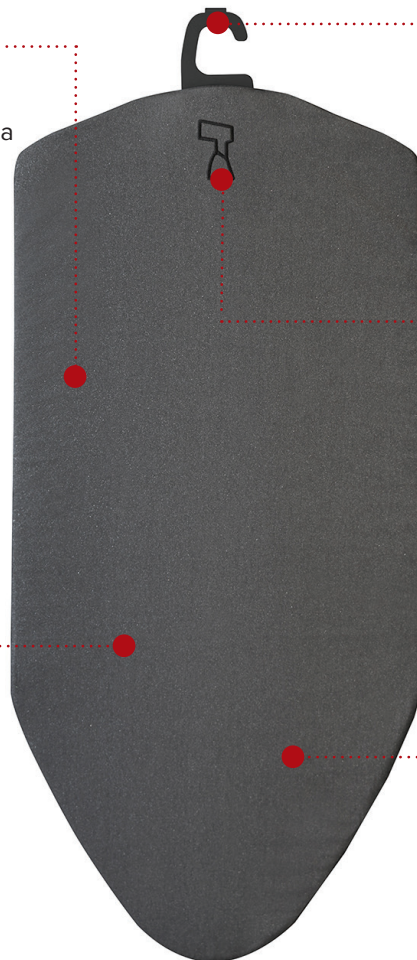

Facile da riporre

TAPPETINO PER INDUMENTI A DOPPIA FACCIA

Adatto per stirare a vapore

LEGGERO

Facile da trasportare

DESIGN SOTTILE

Può ospitare spazi guardaroba più piccoli

- Gancio integrato per la stiratura a vapore degli indumenti
- Adatto per stirare a vapore
- Simboli di indumenti universali ricamati

Łatwa w magazynowaniu

**DWUSTRONNA MATA
DO ODZIEŻY**

Nadaje się do prasowania i parowania

LEKKA

Łatwa w noszeniu

SMUKŁY DESIGN

Pasuje do mniejszych garderób

- Zintegrowany hak do parowania odzieży
- Nadaje się do prasowania i parowania
- Haftowane uniwersalne symbole odzieży