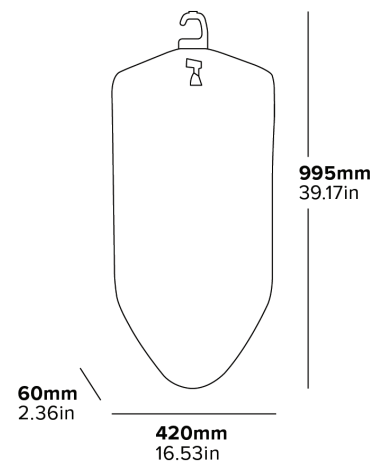

DARLINGTON KLEIDUNGSMATTE

BRANDFESTER, ALUMINISIERTER BEZUG

Reflektiert die Hitze für sicheres, schnelles und effizientes Bügeln, verhindert Hitzeflecken

INTEGRIERTER BÜGEL

Leicht zu verstauen

DOPPELSEITIGE BÜGELMATTE

Geeignet zum Bügeln und Dämpfen

LEICHT

Leicht zu transportieren

SCHLANKES DESIGN

Passt in kleinere Kleiderschränke

- Integrierter Haken zum Dämpfen von Kleidungsstücken
- Geeignet zum Bügeln und Dämpfen
- Aufgestickte universelle Kleidungsstücksymbole

Spezifikationen

Dunkelgrau
1,5 kg