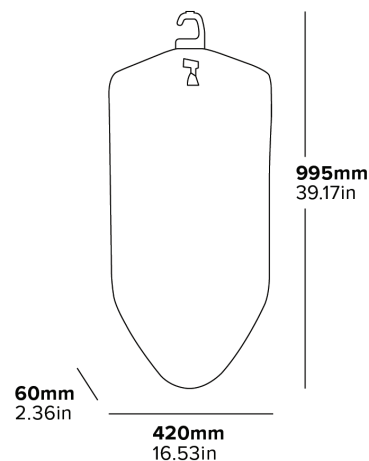

MATA DO ODZIEŻY DARLINGTON

**OSŁONA ALUMINIOWA
ODPORNĄ NA PRZYPALANIE**

Odbija ciepło dla bezpiecznego, szybkiego i wydajnego prasowania, pomaga zapobiegać plamom cieplnym

ZINTEGROWANY WIESZAK

Łatwa w magazynowaniu

**DWUSTRONNA MATA
DO ODZIEŻY**

Nadaje się do prasowania i parowania

LEKKA

Łatwa w noszeniu

SMUKŁY DESIGN

Pasuje do mniejszych garderób

- Zintegrowany hak do parowania odzieży
- Nadaje się do prasowania i parowania
- Haftowane uniwersalne symbole odzieży

Specyfikacja

Ciemnoszara
1,5 kg