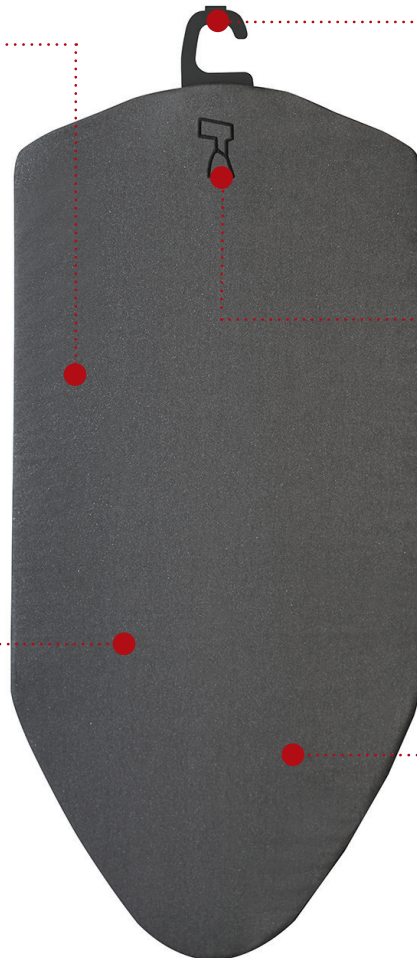

DARLINGTON GARMENT MAT

**BURN PROOF
ALUMINISED COVER**
Reflects heat for safe, fast
and efficient ironing, helps
prevent heat staining

INTEGRATED HANGER
Easy to store

**DOUBLE SIDED
GARMENT MAT**
Suitable for ironing
and steaming

LIGHTWEIGHT
Easy to carry

SLIM LINE DESIGN
Accommodates smaller
wardrobe spaces

- Integrated hook for garment steaming
- Suitable for ironing & steaming
- Embroidered universal garment symbols

Specification
Dark Grey
1.5kg

TAPIS À VÊTEMENTS DARLINGTON

**REVÊTEMENT ALUMINISÉ
RÉSISTANT AUX BRÛLURES**

Réfléchit la chaleur pour un repassage sûr, rapide et efficace, aide à prévenir les taches de chaleur

CINTRE INTÉGRÉ

Facile à ranger

**TAPIS À VÊTEMENTS
DOUBLE FACE**

Convient pour le repassage et le défroissage à la vapeur

LÉGER

Facile à transporter

DESIGN COMPACT

S'adapte aux espaces de garde-robe plus petits

- Crochet intégré pour le défroissage des vêtements
- Convient pour le repassage et le défroissage à la vapeur
- Symboles de vêtements universels brodés