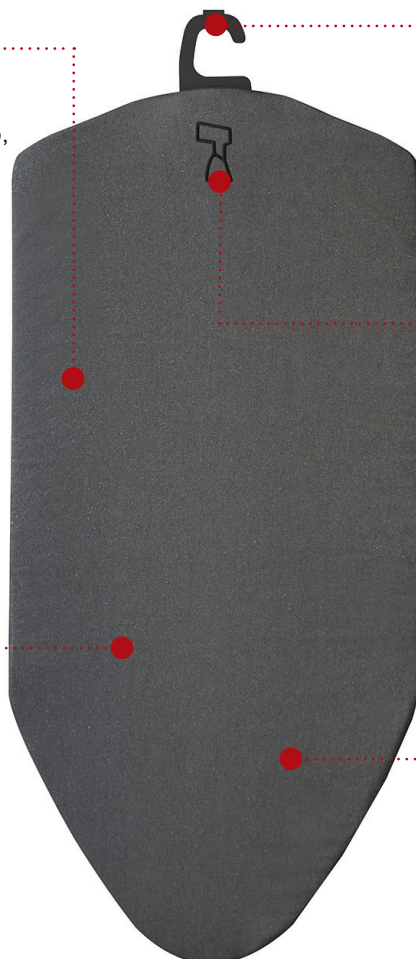

Łatwa w magazynowaniu

**DWUSTRONNA MATA
DO ODZIEŻY**

Nadaje się do prasowania i parowania

LEKKA

Łatwa w noszeniu

SMUKŁY DESIGN

Pasuje do mniejszych garderób

- Zintegrowany hak do parowania odzieży
- Nadaje się do prasowania i parowania
- Haftowane uniwersalne symbole odzieży