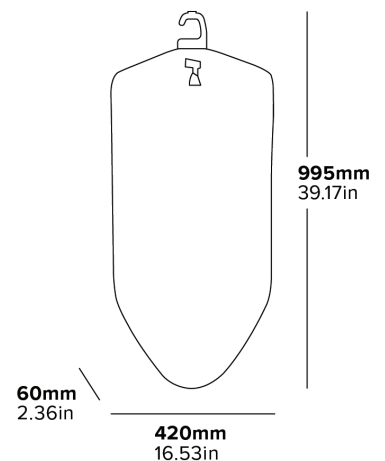

ESTERILLA PARA PRENDAS DARLINGTON

CUBIERTA ALUMINIZADA A PRUEBA DE QUEMADURAS

Refleja el calor para un planchado seguro, rápido y eficiente, ayuda a prevenir manchas por calor

PERCHERO INTEGRADO

Fácil de almacenar

ESTERILLA PARA PRENDAS DE DOBLE CARA

Adecuada para planchar y vaporizar

LIGERA

Fácil de transportar

DISEÑO DE LÍNEA DELGADA

Acomoda espacios de armario más pequeños

- Gancho integrado para vaporizar prendas
- Adecuada para planchar y vaporizar
- Símbolos universales bordados para prendas

Especificaciones

Color: Gris Oscuro
1,5 kg