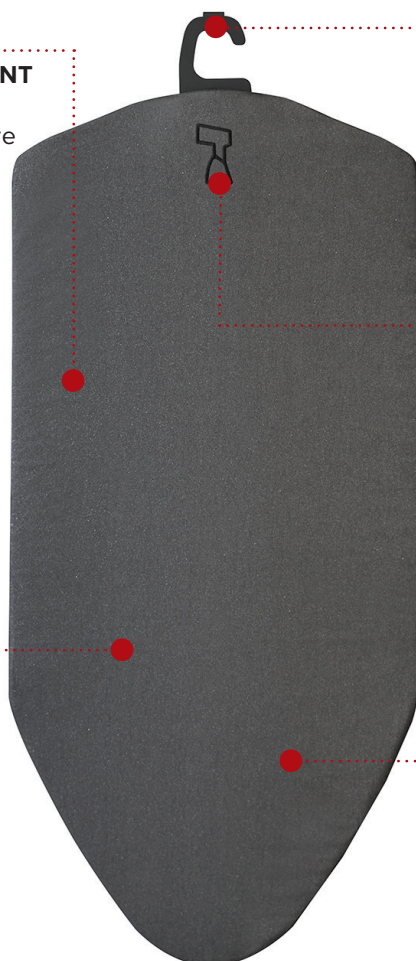

UMERAȘ INTEGRAT

Ușor de depozitat

HUSĂ PENTRU ÎMBRĂCĂMINTE CU DOUĂ FEȚE

Adecvată pentru călcat cu fierul de călcat sau aparat de călcat cu aburi

GREUTATE REDUSĂ

Ușor de transportat

DESIGN CU CĂPTUȘEALĂ SUBȚIRE

Se potrivește în spațiile mici ale garderobei

- Cârlig integrat pentru călcare hainelor cu ajutorul unui aparat de călcat cu aburi
- Adecvată pentru călcat și călcat cu aparat de călcat cu aburi
- Simboluri universale brodate pentru îmbrăcăminte