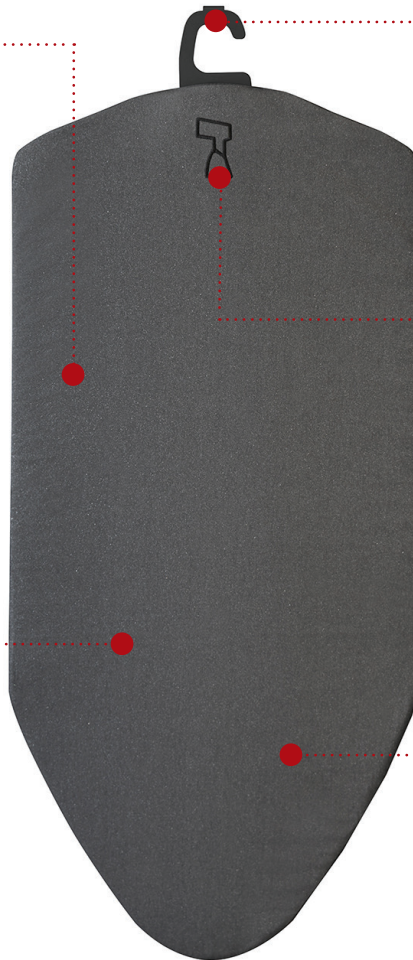

DARLINGTON GARMENT MAT

**BURN PROOF
ALUMINISED COVER**
Reflects heat for safe, fast
and efficient ironing, helps
prevent heat staining

INTEGRATED HANGER
Easy to store

**DOUBLE SIDED
GARMENT MAT**
Suitable for ironing
and steaming

LIGHTWEIGHT
Easy to carry

SLIM LINE DESIGN
Accommodates smaller
wardrobe spaces

- Integrated hook for garment steaming
- Suitable for ironing & steaming
- Embroidered universal garment symbols

Specification
Dark Grey
1.5kg

**TAPIS À VÊTEMENTS
DOUBLE FACE**

Convient pour le repassage et le défroissage à la vapeur

LÉGER

Facile à transporter

DESIGN COMPACT

S'adapte aux espaces de garde-robe plus petits

- Crochet intégré pour le défroissage des vêtements
- Convient pour le repassage et le défroissage à la vapeur
- Symboles de vêtements universels brodés