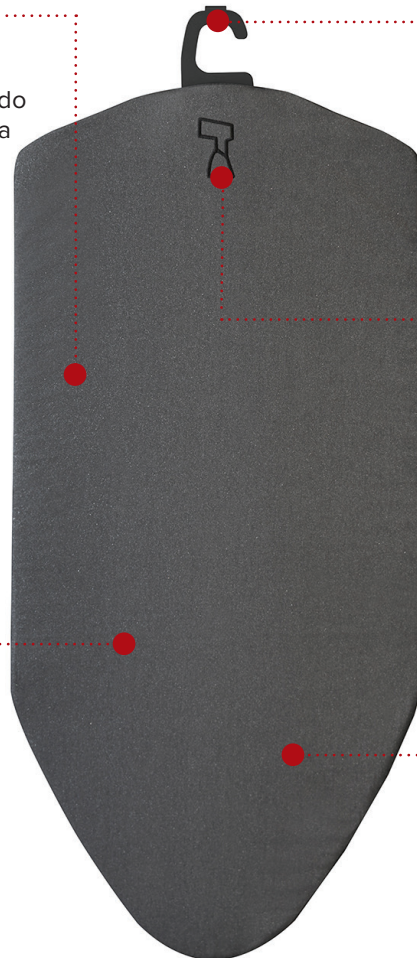

**TAPIS À VÊTEMENTS
DOUBLE FACE**

Convient pour le repassage et le défroissage à la vapeur

LÉGER

Facile à transporter

DESIGN COMPACT

S'adapte aux espaces de garde-robe plus petits

- Crochet intégré pour le défroissage des vêtements
- Convient pour le repassage et le défroissage à la vapeur
- Symboles de vêtements universels brodés

PERCHERO INTEGRADO

Fácil de almacenar

ESTERILLA PARA PRENDAS DE DOBLE CARA

Adecuada para planchar y vaporizar

LIGERA

Fácil de transportar

DISEÑO DE LÍNEA DELGADA

Acomoda espacios de armario más pequeños