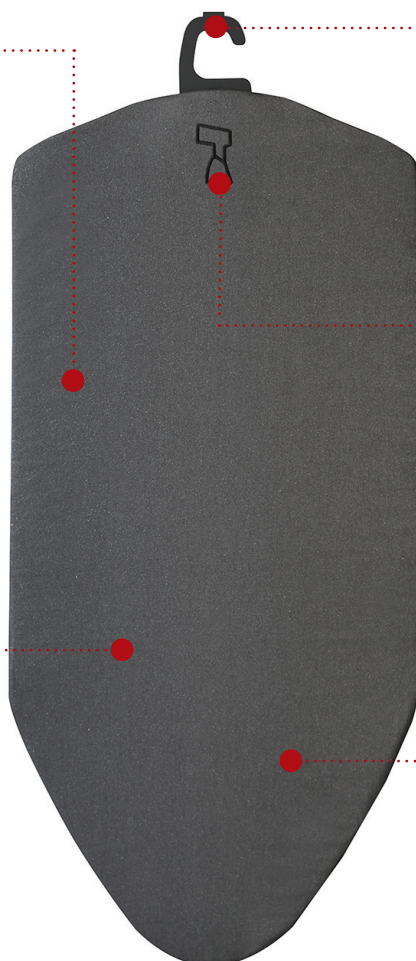

Snadné skladování

OBOUSTRANNÁ PODLOŽKA POD ODĚVY

Vhodné pro žehlení a napařování

LEHKÁ

Snadno se přenáší

ÚZKÝ DESIGN

Vejde se do menších šatních prostor

- Integrovaný háček pro napařování oděvů
- Vhodné pro žehlení a napařování
- Vyšívané univerzální symboly pro oděvy