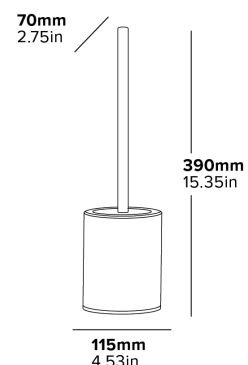

SPAZZOLA PER WC IN SILICONE SANA

ANTIGOCCIA

Meno gocciolamenti tra pulizia e conservazione

DESIGN SOTTILE

TESTINA DELLA SPAZZOLA FLESSIBILE

Raggiunge tutte le zone, anche sotto il bordo

AUTOPORTANTE O MONTABILE A PARETE

SETOLE IGIENICHE IN SILICONE

Le setole durevoli e ampiamente distanziate impediscono l'intasamento dello sporco

- Testina flessibile per scopino in silicone
- Design con spazzola antigoccia
- Setole resistenti e ampiamente distanziate
- Fornita con fissaggi

Caratteristiche

Nero
0,3 kg