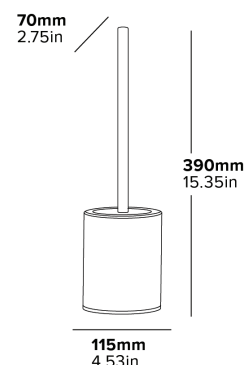

BROSSE DE TOILETTE EN SILICONE HYGIÉNIQUE

ANTI-GOUTTE

Moins de gouttes entre les nettoyages et le rangement

DESIGN FIN

TÊTE DE BROSE FLEXIBLE

Atteint toutes les zones, même sous le rebord

SUR PIED OU MONTABLE AU MUR

SOIES DE SILICONE HYGIÉNIQUES

Soies durables et espacées largement pour éviter l'accumulation de saleté

- Tête de brose de toilette en silicone flexible
- Design anti-goutte de la brose
- Soies durables et espacées largement
- Livré avec des accessoires

Spécifications

Noir
0,3 kg