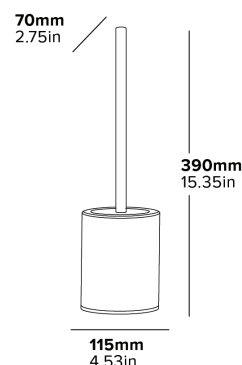

Specyfikacja

Czarna
0,3 kg