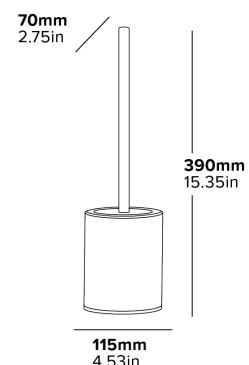

CEPILLO DE BAÑO DE SILICONA SANA

ANTIGOTEO

Menos goteo entre limpiezas y almacenamiento

CABEZAL DE CEPILLO FLEXIBLE

Alcanza todas las áreas, incluso bajo el borde

CERDAS DE SILICONA HIGIÉNICAS

Cerdas duraderas y espaciadas ampliamente para evitar la acumulación de suciedad

DISEÑO DELGADO

DE PIE O MONTABLE EN LA PARED

- Cabezal de cepillo de baño de silicona flexible
- Diseño de cepillo antigoteo
- Cerdas duraderas y espaciadas ampliamente
- Se suministra con accesorios

Especificaciones

Negro
0,3 kg