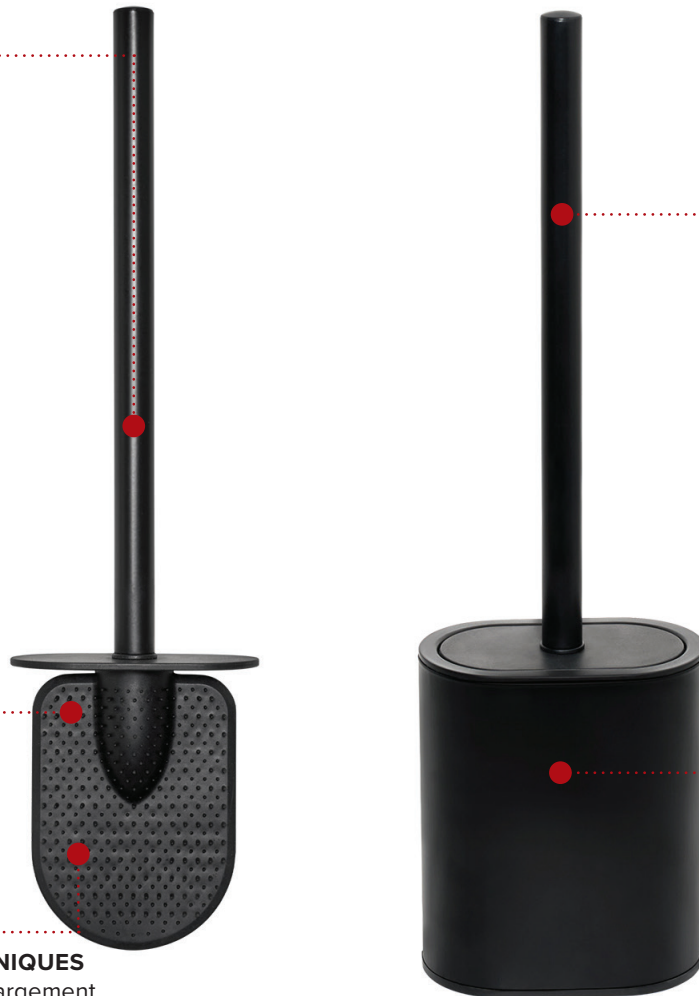

BROSSE DE TOILETTE EN SILICONE HYGIÉNIQUE

ANTI-GOUTTE

Moins de gouttes entre les nettoyages et le rangement

DESIGN FIN

TÊTE DE BROSE FLEXIBLE

Atteint toutes les zones, même sous le rebord

SUR PIED OU MONTABLE AU MUR

SOIES DE SILICONE HYGIÉNIQUES

Soies durables et espacées largement pour éviter l'accumulation de saleté

- Tête de brose de toilette en silicone flexible
- Design anti-goutte de la brose
- Soies durables et espacées largement
- Livré avec des accessoires

Spécifications

Noir
0,3 kg