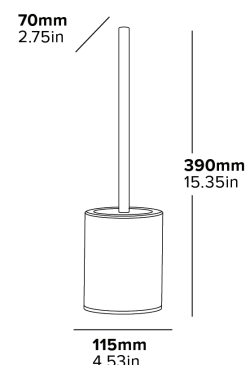

## CAP DE PERIE FLEXIBIL

Ajunge în toate zonele, chiar și sub garnitură

POATE FI MONTATĂ  
INDEPENDENT SAU  
PE PERETE

### Specificații

Negru  
0.3 kg