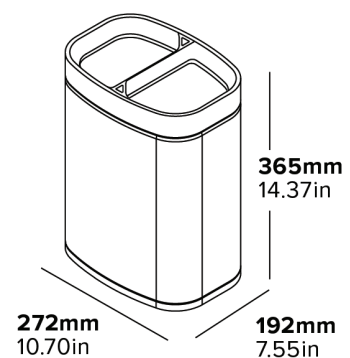

NEWPORT DOPPELTE RECYCLING-MÜLLEIMER

ABNEHMBARER KRAGEN
Leicht zu reinigen

**INTERNATIONALE
RECYCLING-SYMBOL**

**GEBÜRSTETER
EDELSTAHL**
Langlebiges Material

- Gebürsteter rostfreier Stahl
- Abnehmbarer Kragen
- Verdeckte Taschenfunktion
- 6 + 6 L herausnehmbare Einsätze

Beschreibung

Gebürsteter Stahl, Grün & Dunkelgrau
3 kg
6 L + 6 L