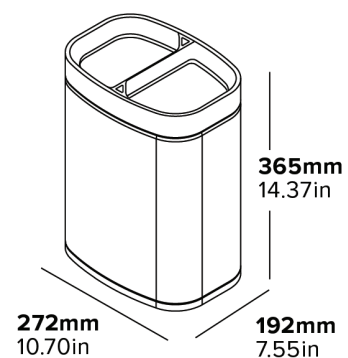

## COȘ DUBLU DE RECICLARE NEWPORT

**GURĂ DETAȘABILĂ**  
Ușor de curățat

**PICTOGRAME  
INTERNAȚIONALE  
DE RECICLARE**

**OȚEL INOXIDABIL**  
Material durabil

- Oțel inoxidabil
- Gură detașabilă
- Funcție sac ascuns
- 6 + 6 L inserții detașabile

### Specificații

Oțel, verde și gri închis  
3 kg  
6 L + 6 L