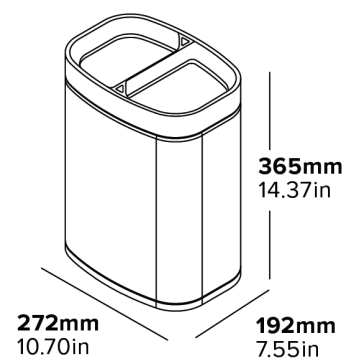

DUALNY KOSZ NA ŚMIECI NEWPORT

WYJMOWALNA OBRĘCZ
Łatwy w czyszczeniu

**MIĘDZYNARODOWE
IKONY RECYKLINGU**

**SZCZOTKOWANA STAL
NIERDZEWNA**
Wytrzymały materiał

- Szczotkowana stal nierdzewna
- Wyjmowalna obręcz
- Funkcja ukrytego worka
- Wkłady wymowlalne 6 + 6 L

Specyfikacja

Stal Szczotkowana, Zieleń & Ciemna Szarość
3 kg
6 L + 6 L