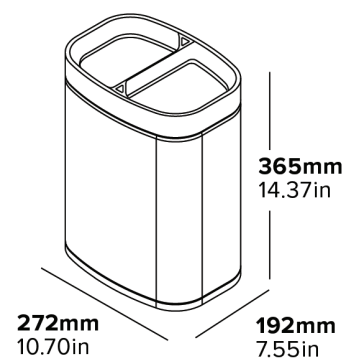

CONTENITORE PER RICICLAGGIO DOPPIO NEWPORT

COLLO REMOVIBILE
Facile da pulire

**ICONE DEL RICICLO
INTERNAZIONALE**

**ACCIAIO
INOSSIDABILE
SPAZZOLATO**
Materiale durevole

- Acciaio inossidabile spazzolato
- Colletto rimovibile
- Funzione borsa nascosta
- Inserti estraibili 6 + 6 L

Caratteristiche

Acciaio Spazzolato, Verde & Grigio Scuro
3 kg
6 L + 6 L