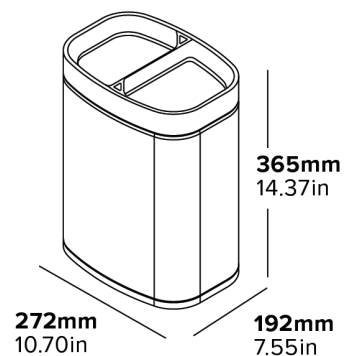

# NEWPORT DUAL RECYCLING BIN

- Brushed stainless steel
- Removable collar
- Concealed bag feature
- 6 + 6L removable inserts

**Specification**

Brushed Steel, Green & Dark Grey  
3kg  
6L+6L

## CORBEILLE DE RECYCLAGE DOUBLE NEWPORT

**COU VERSEUR AMOVIBLE**  
Facile à nettoyer

**ICÔNES  
INTERNATIONALES  
DE RECYCLAGE**

**ACIER INOXYDABLE  
BROSSÉ**  
Matériau durable

- Acier inoxydable brossé
- Cou verseur amovible
- Fonction de sac caché
- Inserts amovibles de 6 L + 6 L