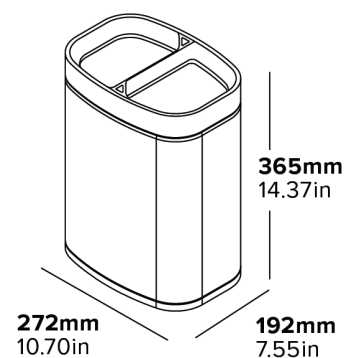

### Spécifications

Acier brossé, Vert et Gris foncé  
3 kg  
6 L + 6 L

CONÇU POUR LE SECTEUR  
**HÔTELIER**

ÉCOLOGIQUE