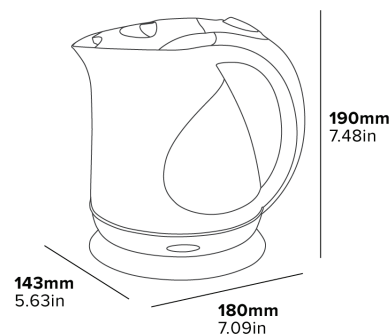

Specyfikacja

Czarny
1250 W - 1500 W
0,7 kg
Długość przewodu: 0,7 m

FIERBĂTOR LANCASTER 1 L

CAPAC REZISTENT

FILTRU DETAȘABIL

Pentru o curățare ușoară

CAPACITATE 1 L

Conceput pentru utilizarea în camera de oaspeți

GEAM MARE

Ușor de umplut cu apă

REGULATOR TERMIC STRIX

Lider mondial în domeniul reglementărilor pentru fierbătoare

ELEMENT DE ÎNCĂLZIRE ASCUNS

Ușor de curățat

- Design ergonomic al mânerului
- Protecție împotriva fierberii la uscat
- Bază de 360°
- Marcaje integrate pentru nivelul de apă
- Suport integrat pentru cablul de alimentare
- Finisaj negru texturat și lucios

Specificații

Negru
1250 W - 1500 W
0.7 kg
Lungime cablu: 0.7 m

RYCHLOVARNÁ KONVICE LANCASTER 1 L

- Ergonomický design rukojeti
- Ochrana proti vyvaření
- 360° základna
- Integrované značení hladiny vody
- Integrovaný úklid napájecího kabelu
- Texturovaný černý a lesklý povrch