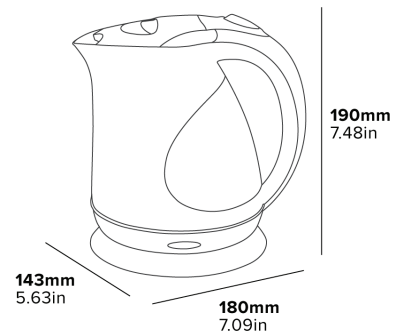

LANCASTER 1L KETTLE

- Ergonomic handle design
- Boil dry protection
- 360° base
- Integrated water level markings
- Integrated power cord tidy
- Textured black & gloss finish

Specification

Black
1250W - 1500W
0.7kg
Cable length: 0.7m

Spécifications

Noir
1250 W - 1500 W
0,7 kg
Longueur du câble: 0,7 m

HERVIDORA LANCASTER DE 1 L

MECANISMO DE TAPA DURADERO

FILTRO EXTRAÍBLE
Para una limpieza fácil

CAPACIDAD DE 1 L
Diseñado para uso en habitaciones de huéspedes

VENTANA AMPLIA
Fácil de llenar con agua

CONTROLADOR TÉRMICO STRIX
Líder mundial en controladores de hervidoras

ELEMENTO CALEFACTOR OCULTO
Fácil de limpiar

- Mango con diseño ergonómico
- Protección contra la ebullición en seco
- Base giratoria de 360°
- Marcas de nivel de agua integradas
- Organizador incorporado de cable de alimentación
- Acabado en negro texturizado y brillante

Especificaciones

Negro
1250 W - 1500 W
0,7 kg
Longitud del cable: 0,7 m

LANCASTER 1 L WASSERKOCHER

LANGLEBIGER DECKELMECHANISMUS

HERAUSNEHMBARER FILTER

Für einfache Reinigung

1 L KAPAZITÄT

Für den Gebrauch in Gästezimmern konzipiert