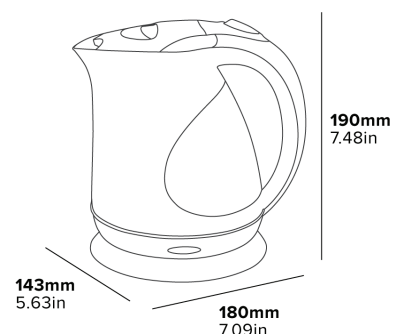

BOLLITORE LANCASTER 1 L

MECCANISMO DEL COPERCHIO DUREVOLE

FILTRO RIMOVIBILE
Per una facile pulizia

CAPACITÀ 1 L
Progettato per essere utilizzato in camera degli ospiti

GRANDE FINESTRA
Facile da riempire con

REGOLATORE TERMICO STRIX
Leader mondiale nei controlli per bollitori

ELEMENTO RISCALDANTE NASCOSTO
Facile da pulire

- Maniglia dal design ergonomico
- Protezione contro l'ebollizione
- Base a 360°
- Indicatori di livello dell'acqua integrati
- Portacavo di alimentazione integrato
- Finitura nera testurizzata e lucida

Caratteristiche

Nero
1250 W - 1500 W
0,7 kg
Lunghezza del cavo: 0,7 m