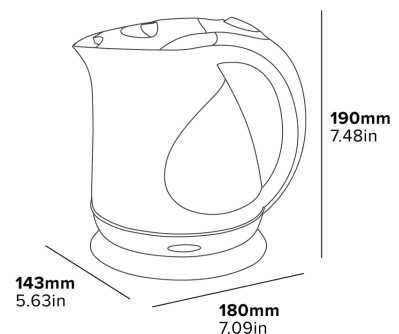

LANCASTER 1L KETTLE

- Ergonomic handle design
- Boil dry protection
- 360° base
- Integrated water level markings
- Integrated power cord tidy
- Textured black & gloss finish

Specification

Black
1250W - 1500W
0.7kg
Cable length: 0.7m

Spécifications

Noir
1250 W - 1500 W
0,7 kg
Longueur du câble: 0,7 m

HERVIDORA LANCASTER DE 1 L

MECANISMO DE TAPA DURADERO

FILTRO EXTRAÍBLE
Para una limpieza fácil

CAPACIDAD DE 1 L
Diseñado para uso en habitaciones de huéspedes

Specifikace

Černá
1250 W - 1500 W
0,7 kg
Délka kabelu: 0,7 m