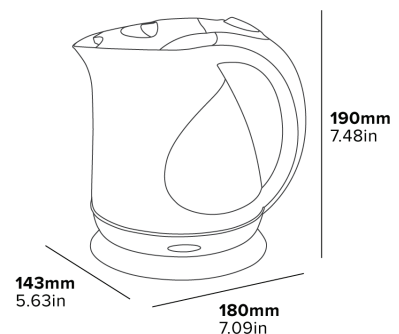

Spécifications

Noir
1250 W - 1500 W
0,7 kg
Longueur du câble: 0,7 m

HERVIDORA LANCASTER DE 1 L

MECANISMO DE TAPA DURADERO

FILTRO EXTRAÍBLE
Para una limpieza fácil

CAPACIDAD DE 1 L
Diseñado para uso en habitaciones de huéspedes

Especificaciones

Negro
1250 W - 1500 W
0,7 kg
Longitud del cable: 0,7 m

LANCASTER 1 L WASSERKOCHER

LANGLEBIGER DECKELMECHANISMUS

HERAUSNEHMBARER FILTER

Für einfache Reinigung

1 L KAPAZITÄT

Für den Gebrauch in Gästezimmern konzipiert

GROSSES FENSTER

Leicht mit Wasser zu befüllen

STRIX THERMISCHE STEUERUNG

Weltweit führend in der Steuerung von Wasserkochern

VERDECKTES HEIZELEMENT

Leicht zu reinigen

- Ergonomisch geformter Griff
- Schutz vor Überkochen
- 360° Sockel
- Integrierte Wasserstandsmarkierungen
- Integrierte Netzkabelaufbewahrung
- Texturiertes Schwarz & glänzende Oberfläche

Beschreibung

Schwarz

1250 W - 1500 W

0,7 kg

Kabellänge: 0,7 m

BOLLITORE LANCASTER 1 L

MECCANISMO DEL COPERCHIO DUREVOLE

FILTRO RIMOVIBILE
Per una facile pulizia