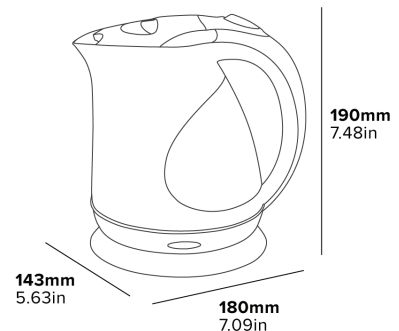

LANCASTER 1L KETTLE

- Ergonomic handle design
- Boil dry protection
- 360° base
- Integrated water level markings
- Integrated power cord tidy
- Textured black & gloss finish

Specification

Black
1250W - 1500W
0.7kg
Cable length: 0.7m

Spécifications

Noir
1250 W - 1500 W
0,7 kg
Longueur du câble: 0,7 m

HERVIDORA LANCASTER DE 1 L

MECANISMO DE TAPA DURADERO

FILTRO EXTRAÍBLE
Para una limpieza fácil

CAPACIDAD DE 1 L
Diseñado para uso en habitaciones de huéspedes

Specifikace

Černá
1250 W - 1500 W
0,7 kg
Délka kabelu: 0,7 m