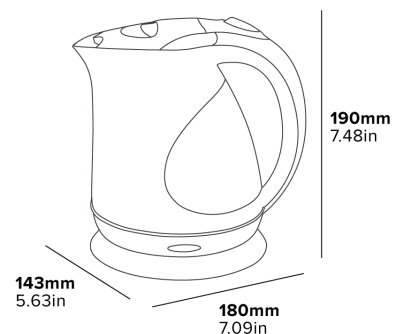

Caratteristiche

Nero
1250 W - 1500 W
0,7 kg
Lunghezza del cavo: 0,7 m

CZAJNIK LANCASTER 1 L

**WYTRZYMAŁY MECHANIZM
POKRYWY**

WYJMOWALNY FILTR
Dla łatwego czyszczenia

POJEMNOŚĆ 1 L
Zaprojektowany do
pokojów hotelowych

DUŻE OKIENKO
Łatwe napełnianie wodą

UKRYTY ELEMENT GRZEWICZY
Łatwy w czyszczeniu

**REGULATOR
TEMPERATURY STRIX**
Światowy lider w
regulatorach czajnikowych

- Ergonomiczny design uchwytu
- Ochrona przed gotowaniem na sucho
- Podstawa 360°
- Zintegrowane oznaczenia poziomu wody
- Zintegrowane miejsce na przewód zasilający
- Teksturowana czerń & wykończenie błyszczące

Specyfikacja

Czarny
1250 W - 1500 W
0,7 kg
Długość przewodu: 0,7 m

FIERBĂTOR LANCASTER 1 L

CAPAC REZISTENT

FILTRU DETAȘABIL

Pentru o curățare ușoară

CAPACITATE 1 L

Conceput pentru utilizarea în camera de oaspeți