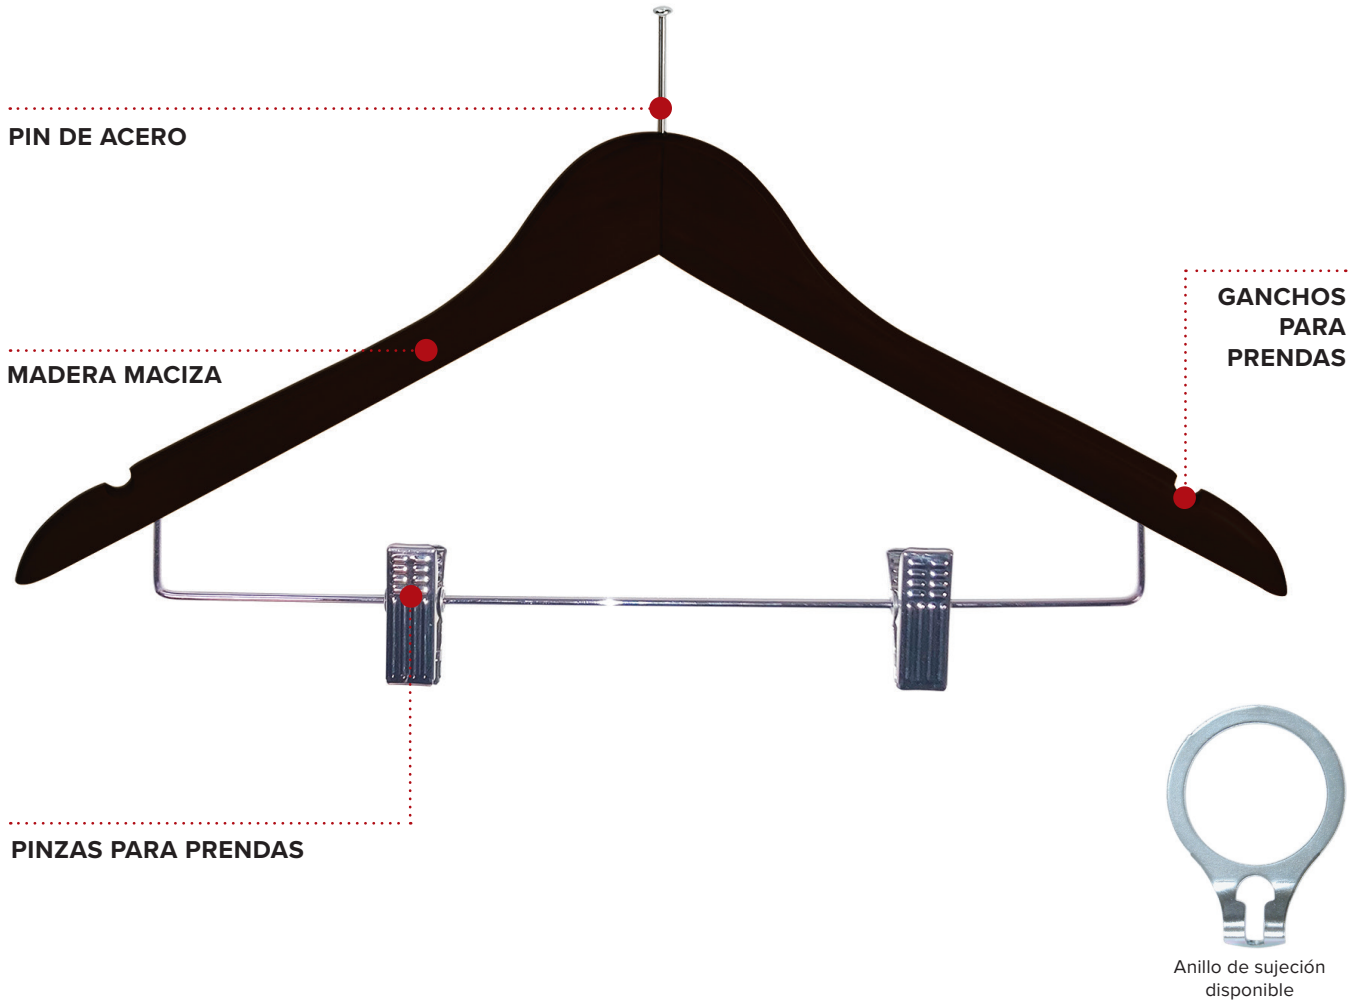

BURLINGTON GUEST HANGER WITH CLIPS & SECURITY PIN

Specification

Black
0.14kg

CINTRE D'INVITÉ BURLINGTON AVEC PINCES ET VERROU DE SÉCURITÉ

Spécifications

Noir
0,14 kg

PERCHA DE HUÉSPEDES BURLINGTON CON PINZAS Y PIN DE SEGURIDAD

Especificaciones

Negro
0,14 kg

BURLINGTON GARDEROBENHAKEN MIT CLIPS & SICHERHEITS PIN

Beschreibung

Schwarz
0,14 kg

GRUCCIA OSPITI BURLINGTON CON CLIP & PIN DI SICUREZZA

Caratteristiche

Nero
0,14 kg

WIESZAK HOTELOWY Z ZACISKAMI I TRZPIENIEM BEZPIECZEŃSTWA BURLINGTON

Specyfikacja

Czarny
0,14 kg

UMERAȘ BURLINGTON PENTRU OASPEȚI CU CLEME ȘI

Specificații
Negru
0.14 kg

VĚŠÁK PRO HOSTY BURLINGTON S KLIPY & BEZPEČNOSTNÍ PIN

Specifikace

Černá
0,14 kg

UVEDENÝ
HOTEL

EKOLOGICKY
SETRNĚ