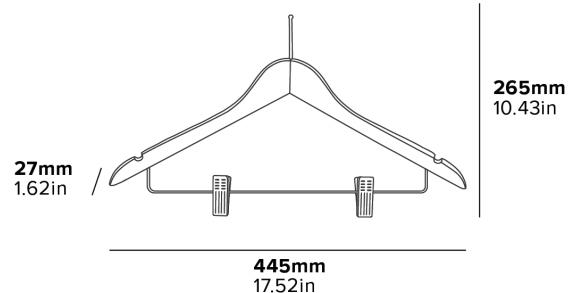

BURLINGTON GUEST HANGER WITH CLIPS & SECURITY PIN

Specification

Black
0.14kg

CINTRE D'INVITÉ BURLINGTON AVEC PINCES ET VERROU DE SÉCURITÉ

Spécifications

Noir
0,14 kg

PERCHA DE HUÉSPEDES BURLINGTON CON PINZAS Y PIN DE SEGURIDAD

Especificaciones

Negro
0,14 kg

BURLINGTON GARDEROBENHAKEN MIT CLIPS & SICHERHEITS PIN

Beschreibung

Schwarz
0,14 kg

GRUCCIA OSPITI BURLINGTON CON CLIP & PIN DI SICUREZZA

Caratteristiche

Nero
0,14 kg

WIESZAK HOTELOWY Z ZACISKAMI I TRZPIENIEM BEZPIECZEŃSTWA BURLINGTON

Specyfikacja

Czarny
0,14 kg

UMERAȘ BURLINGTON PENTRU OASPEȚI CU CLEME ȘI

Specificații
Negru
0.14 kg

VĚŠÁK PRO HOSTY BURLINGTON S KLIPY & BEZPEČNOSTNÍ PIN

Specifikace

Černá
0,14 kg

UVEDENÝ
HOTEL

EKOLOGICKY
SETRNĚ