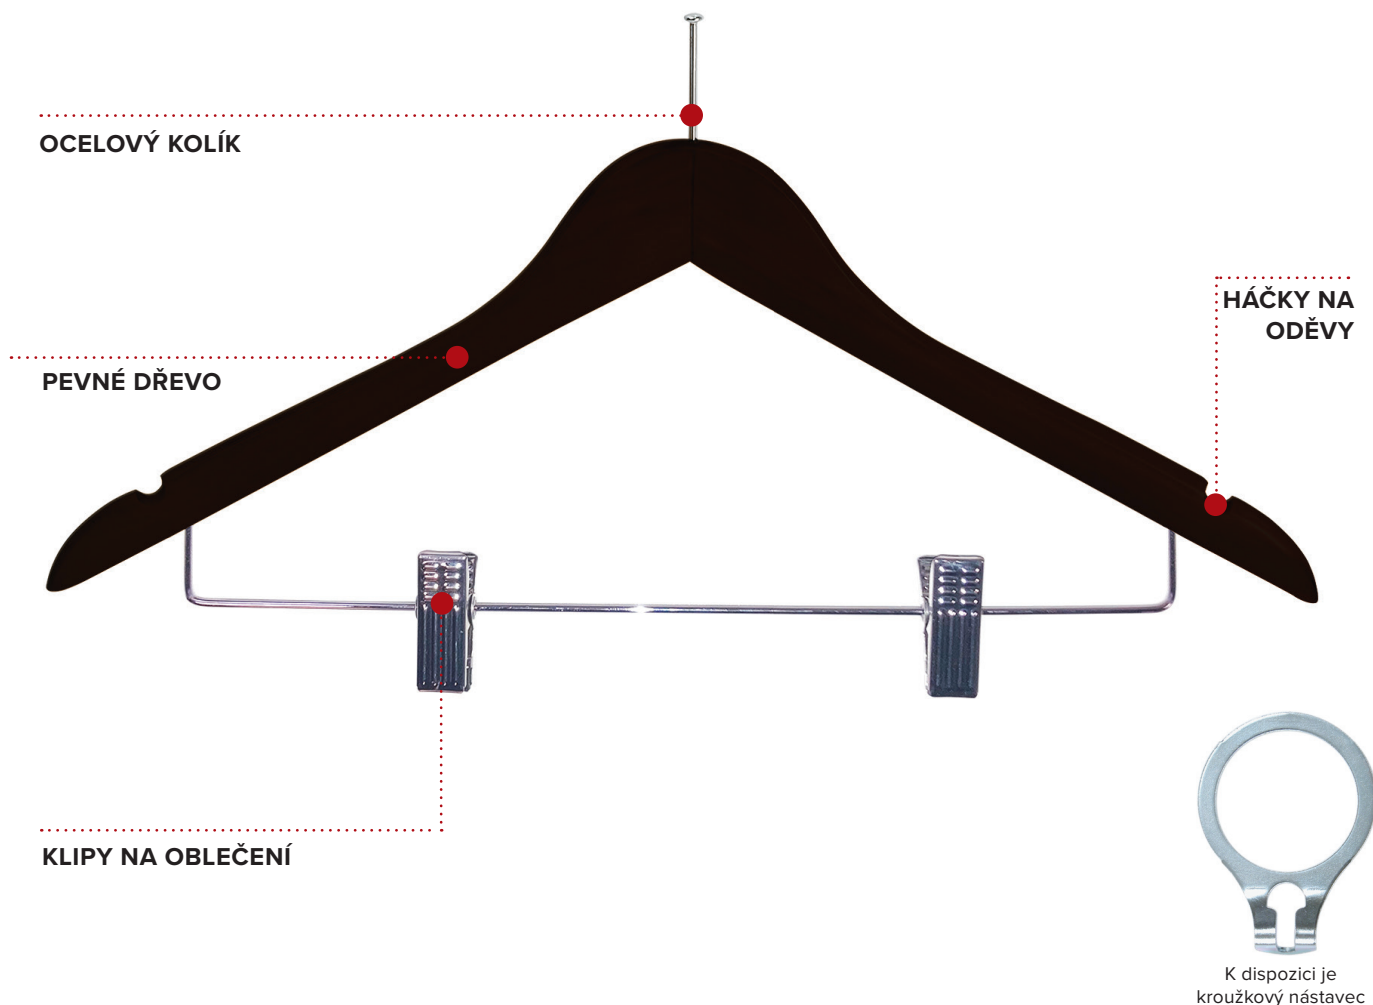

BURLINGTON GUEST HANGER WITH CLIPS & SECURITY PIN

Specification

Black
0.14kg

CINTRE D'INVITÉ BURLINGTON AVEC PINCES ET VERROU DE SÉCURITÉ

Spécifications

Noir
0,14 kg

PERCHA DE HUÉSPEDES BURLINGTON CON PINZAS Y PIN DE SEGURIDAD

Especificaciones

Negro
0,14 kg

BURLINGTON GARDEROBENHAKEN MIT CLIPS & SICHERHEITS PIN

Beschreibung

Schwarz
0,14 kg

GRUCCIA OSPITI BURLINGTON CON CLIP & PIN DI SICUREZZA

Caratteristiche

Nero
0,14 kg

WIESZAK HOTELOWY Z ZACISKAMI I TRZPIENIEM BEZPIECZEŃSTWA BURLINGTON

Specyfikacja

Czarny
0,14 kg

UMERAȘ BURLINGTON PENTRU OASPEȚI CU CLEME ȘI

Specificații
Negru
0.14 kg

VĚŠÁK PRO HOSTY BURLINGTON S KLIPY & BEZPEČNOSTNÍ PIN