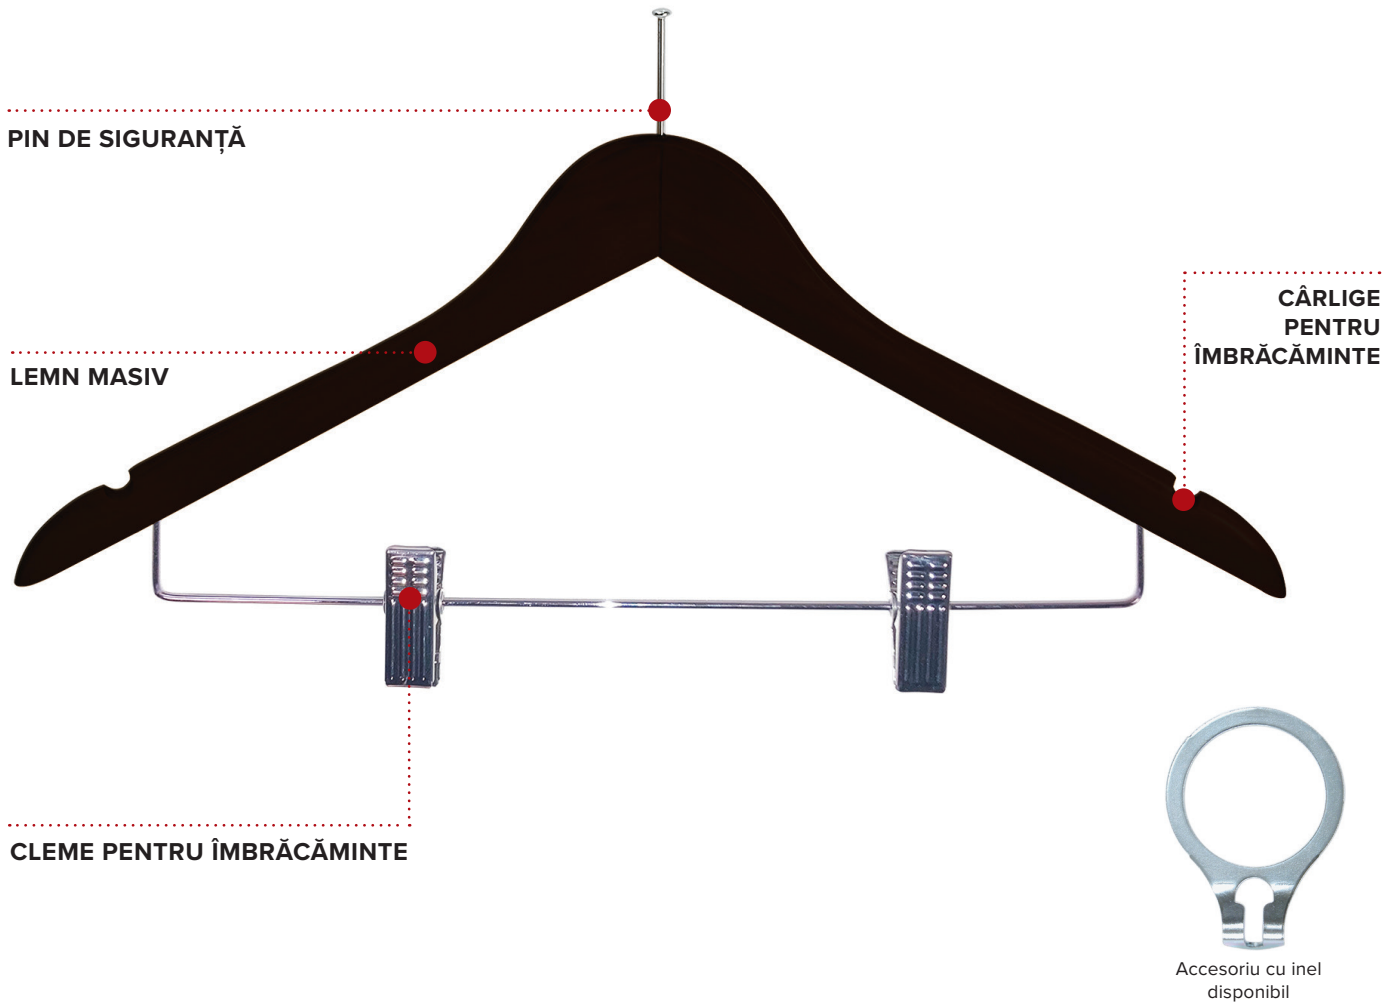

BURLINGTON GUEST HANGER WITH CLIPS & SECURITY PIN

Specification

Black
0.14kg

CINTRE D'INVITÉ BURLINGTON AVEC PINCES ET VERROU DE SÉCURITÉ

Spécifications

Noir
0,14 kg

PERCHA DE HUÉSPEDES BURLINGTON CON PINZAS Y PIN DE SEGURIDAD

Especificaciones

Negro
0,14 kg

BURLINGTON GARDEROBENHAKEN MIT CLIPS & SICHERHEITS PIN

Beschreibung

Schwarz
0,14 kg

GRUCCIA OSPITI BURLINGTON CON CLIP & PIN DI SICUREZZA

Caratteristiche

Nero
0,14 kg

WIESZAK HOTELOWY Z ZACISKAMI I TRZPIENIEM BEZPIECZEŃSTWA BURLINGTON

Specyfikacja

Czarny
0,14 kg

UMERAȘ BURLINGTON PENTRU OASPEȚI CU CLEME ȘI

Specificații
Negru
0.14 kg

VĚŠÁK PRO HOSTY BURLINGTON S KLIPY & BEZPEČNOSTNÍ PIN