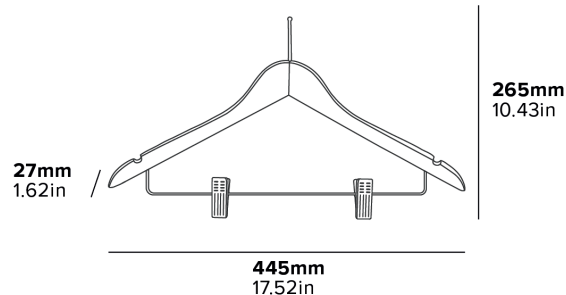

BURLINGTON GUEST HANGER WITH CLIPS & SECURITY PIN

Specification

Black
0.14kg

CINTRE D'INVITÉ BURLINGTON AVEC PINCES ET VERROU DE SÉCURITÉ

Spécifications

Noir
0,14 kg

PERCHA DE HUÉSPEDES BURLINGTON CON PINZAS Y PIN DE SEGURIDAD

Especificaciones

Negro
0,14 kg

BURLINGTON GARDEROBENHAKEN MIT CLIPS & SICHERHEITS PIN

Beschreibung

Schwarz
0,14 kg

GRUCCIA OSPITI BURLINGTON CON CLIP & PIN DI SICUREZZA

Caratteristiche

Nero
0,14 kg

WIESZAK HOTELOWY Z ZACISKAMI I TRZPIENIEM BEZPIECZEŃSTWA BURLINGTON

Specyfikacja

Czarny
0,14 kg

UMERAȘ BURLINGTON PENTRU OASPEȚI CU CLEME ȘI

Specificații
Negru
0.14 kg

VĚŠÁK PRO HOSTY BURLINGTON S KLIPY & BEZPEČNOSTNÍ PIN