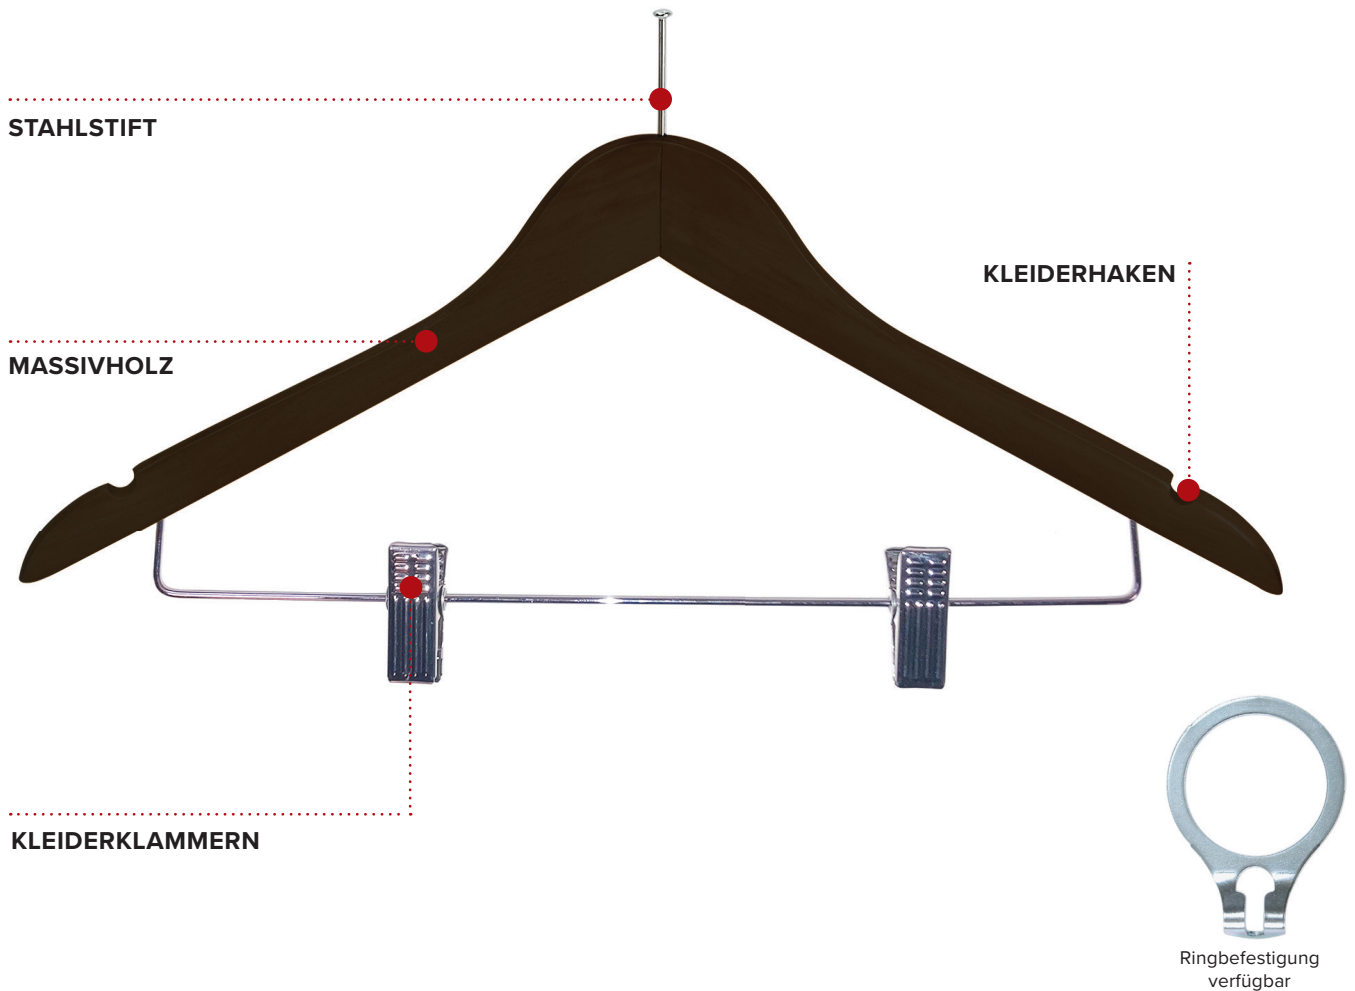

BURLINGTON GUEST HANGER WITH CLIPS & SECURITY PIN

Specification

Black
0.14kg

CINTRE D'INVITÉ BURLINGTON AVEC PINCES ET VERROU DE SÉCURITÉ

Spécifications

Noir
0,14 kg

PERCHA DE HUÉSPEDES BURLINGTON CON PINZAS Y PIN DE SEGURIDAD

Especificaciones

Negro
0,14 kg

BURLINGTON GARDEROBENHAKEN MIT CLIPS & SICHERHEITS PIN

Beschreibung

Schwarz
0,14 kg

GRUCCIA OSPITI BURLINGTON CON CLIP & PIN DI SICUREZZA

Caratteristiche

Nero
0,14 kg

WIESZAK HOTELOWY Z ZACISKAMI I TRZPIENIEM BEZPIECZEŃSTWA BURLINGTON

Specyfikacja

Czarny
0,14 kg

UMERAȘ BURLINGTON PENTRU OASPEȚI CU CLEME ȘI

Specificații
Negru
0.14 kg

VĚŠÁK PRO HOSTY BURLINGTON S KLIPY & BEZPEČNOSTNÍ PIN

Specifikace

Černá
0,14 kg

UVEDENÝ
HOTEL

EKOLOGICKY
SETRNĚ