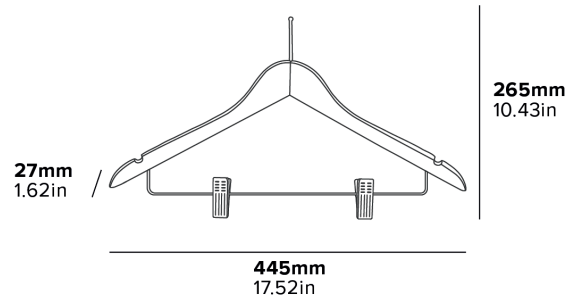

BURLINGTON GUEST HANGER WITH CLIPS & SECURITY PIN

Specification

Black
0.14kg

CINTRE D'INVITÉ BURLINGTON AVEC PINCES ET VERROU DE SÉCURITÉ

Spécifications

Noir
0,14 kg

PERCHA DE HUÉSPEDES BURLINGTON CON PINZAS Y PIN DE SEGURIDAD

Especificaciones

Negro
0,14 kg

BURLINGTON GARDEROBENHAKEN MIT CLIPS & SICHERHEITS PIN

Beschreibung

Schwarz
0,14 kg

GRUCCIA OSPITI BURLINGTON CON CLIP & PIN DI SICUREZZA

Caratteristiche

Nero
0,14 kg

WIESZAK HOTELOWY Z ZACISKAMI I TRZPIENIEM BEZPIECZEŃSTWA BURLINGTON

Specyfikacja

Czarny
0,14 kg

UMERAȘ BURLINGTON PENTRU OASPEȚI CU CLEME ȘI

Specificații
Negru
0.14 kg

VĚŠÁK PRO HOSTY BURLINGTON S KLIPY & BEZPEČNOSTNÍ PIN

Specifikace

Černá
0,14 kg

UVEDENÝ
HOTEL

EKOLOGICKY
SETRNĚ