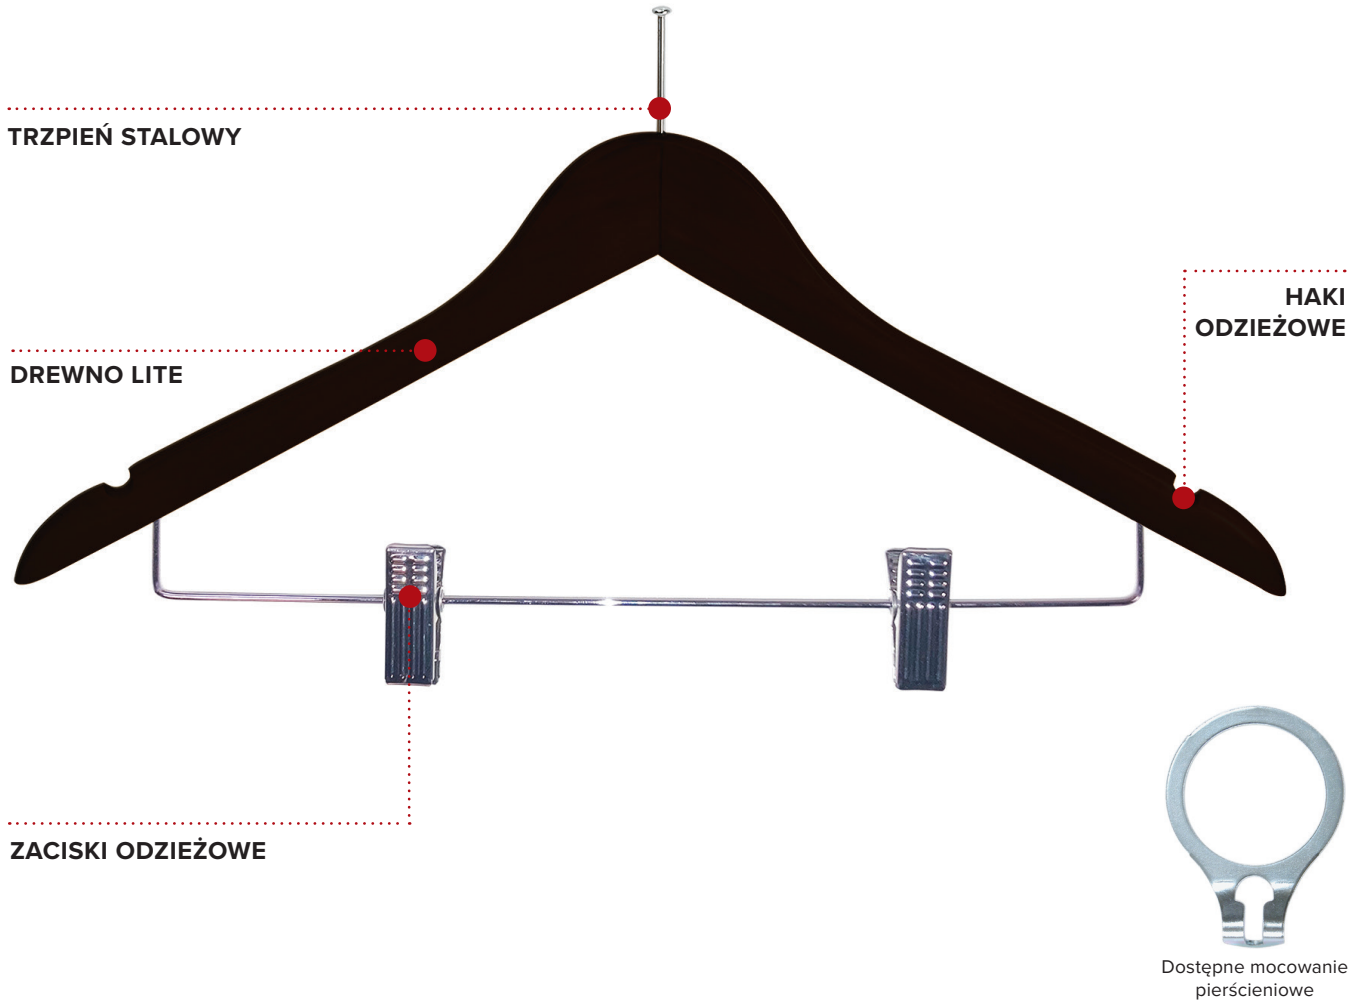

BURLINGTON GUEST HANGER WITH CLIPS & SECURITY PIN

Specification

Black
0.14kg

CINTRE D'INVITÉ BURLINGTON AVEC PINCES ET VERROU DE SÉCURITÉ

Spécifications

Noir
0,14 kg

PERCHA DE HUÉSPEDES BURLINGTON CON PINZAS Y PIN DE SEGURIDAD

Especificaciones

Negro
0,14 kg

BURLINGTON GARDEROBENHAKEN MIT CLIPS & SICHERHEITS PIN

Beschreibung

Schwarz
0,14 kg

GRUCCIA OSPITI BURLINGTON CON CLIP & PIN DI SICUREZZA

Caratteristiche

Nero
0,14 kg

WIESZAK HOTELOWY Z ZACISKAMI I TRZPIENIEM BEZPIECZEŃSTWA BURLINGTON

Specyfikacja

Czarny
0,14 kg

UMERAȘ BURLINGTON PENTRU OASPEȚI CU CLEME ȘI

Specificații
Negru
0.14 kg

VĚŠÁK PRO HOSTY BURLINGTON S KLIPY & BEZPEČNOSTNÍ PIN