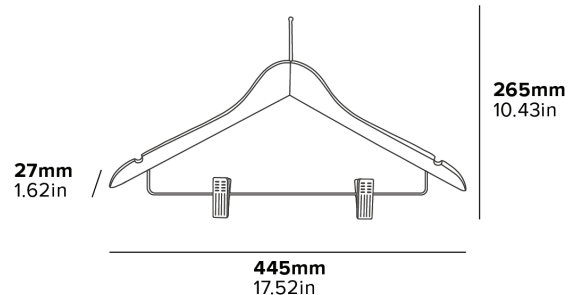

BURLINGTON GUEST HANGER WITH CLIPS & SECURITY PIN

Specification

Black
0.14kg

CINTRE D'INVITÉ BURLINGTON AVEC PINCES ET VERROU DE SÉCURITÉ

Spécifications

Noir
0,14 kg

PERCHA DE HUÉSPEDES BURLINGTON CON PINZAS Y PIN DE SEGURIDAD

Especificaciones

Negro
0,14 kg

BURLINGTON GARDEROBENHAKEN MIT CLIPS & SICHERHEITS PIN

Beschreibung

Schwarz
0,14 kg

GRUCCIA OSPITI BURLINGTON CON CLIP & PIN DI SICUREZZA

Caratteristiche

Nero
0,14 kg

WIESZAK HOTELOWY Z ZACISKAMI I TRZPIENIEM BEZPIECZEŃSTWA BURLINGTON

Specyfikacja

Czarny
0,14 kg

UMERAȘ BURLINGTON PENTRU OASPEȚI CU CLEME ȘI

Specificații
Negru
0.14 kg

VĚŠÁK PRO HOSTY BURLINGTON S KLIPY & BEZPEČNOSTNÍ PIN

Specifikace

Černá
0,14 kg

UVEDENÝ
HOTEL

EKOLOGICKY
SETRNĚ