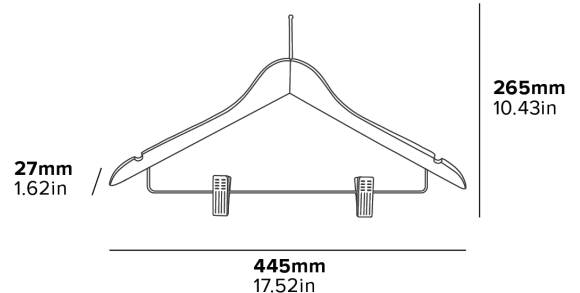

BURLINGTON GUEST HANGER WITH CLIPS & SECURITY PIN

Specification

Black
0.14kg

CINTRE D'INVITÉ BURLINGTON AVEC PINCES ET VERROU DE SÉCURITÉ

Spécifications

Noir
0,14 kg

PERCHA DE HUÉSPEDES BURLINGTON CON PINZAS Y PIN DE SEGURIDAD

Especificaciones

Negro
0,14 kg

BURLINGTON GARDEROBENHAKEN MIT CLIPS & SICHERHEITS PIN

Beschreibung

Schwarz
0,14 kg

GRUCCIA OSPITI BURLINGTON CON CLIP & PIN DI SICUREZZA

Caratteristiche

Nero
0,14 kg

WIESZAK HOTELOWY Z ZACISKAMI I TRZPIENIEM BEZPIECZEŃSTWA BURLINGTON

Specyfikacja

Czarny
0,14 kg

UMERAȘ BURLINGTON PENTRU OASPEȚI CU CLEME ȘI

Specificații
Negru
0.14 kg

VĚŠÁK PRO HOSTY BURLINGTON S KLIPY & BEZPEČNOSTNÍ PIN