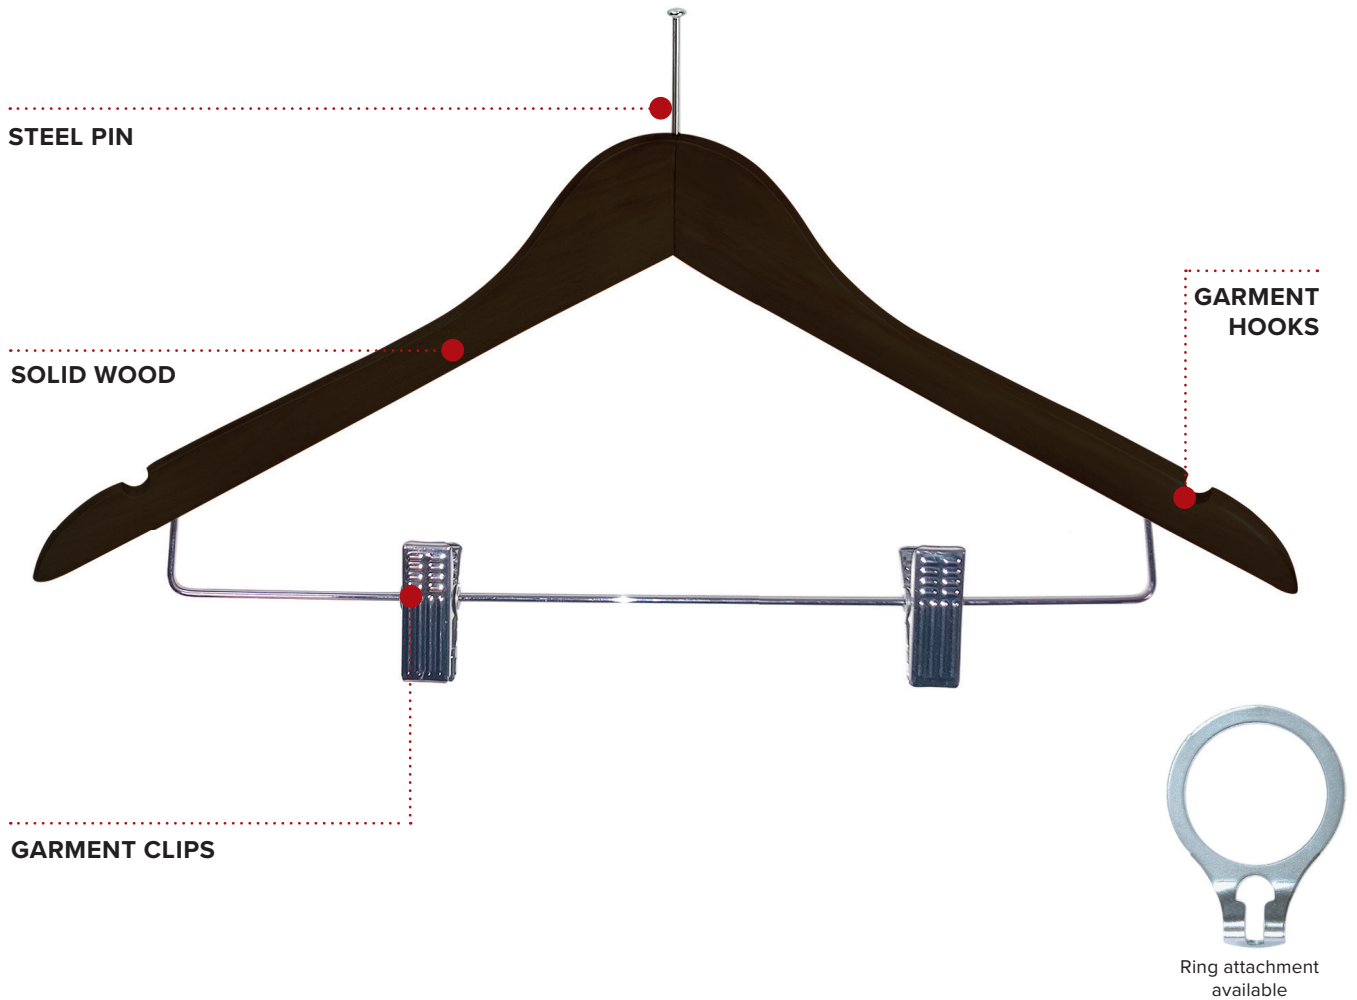

BURLINGTON GUEST HANGER WITH CLIPS & SECURITY PIN

Specification

Black
0.14kg

CINTRE D'INVITÉ BURLINGTON AVEC PINCES ET VERROU DE SÉCURITÉ

Spécifications

Noir
0,14 kg

PERCHA DE HUÉSPEDES BURLINGTON CON PINZAS Y PIN DE SEGURIDAD

Especificaciones

Negro
0,14 kg

BURLINGTON GARDEROBENHAKEN MIT CLIPS & SICHERHEITS PIN

Beschreibung

Schwarz
0,14 kg

GRUCCIA OSPITI BURLINGTON CON CLIP & PIN DI SICUREZZA

Caratteristiche

Nero
0,14 kg

WIESZAK HOTELOWY Z ZACISKAMI I TRZPIENIEM BEZPIECZEŃSTWA BURLINGTON

Specyfikacja

Czarny
0,14 kg

UMERAȘ BURLINGTON PENTRU OASPEȚI CU CLEME ȘI

Specificații
Negru
0.14 kg

VĚŠÁK PRO HOSTY BURLINGTON S KLIPY & BEZPEČNOSTNÍ PIN

Specifikace

Černá
0,14 kg

UVEDENÝ
HOTEL

EKOLOGICKY
SETRNĚ