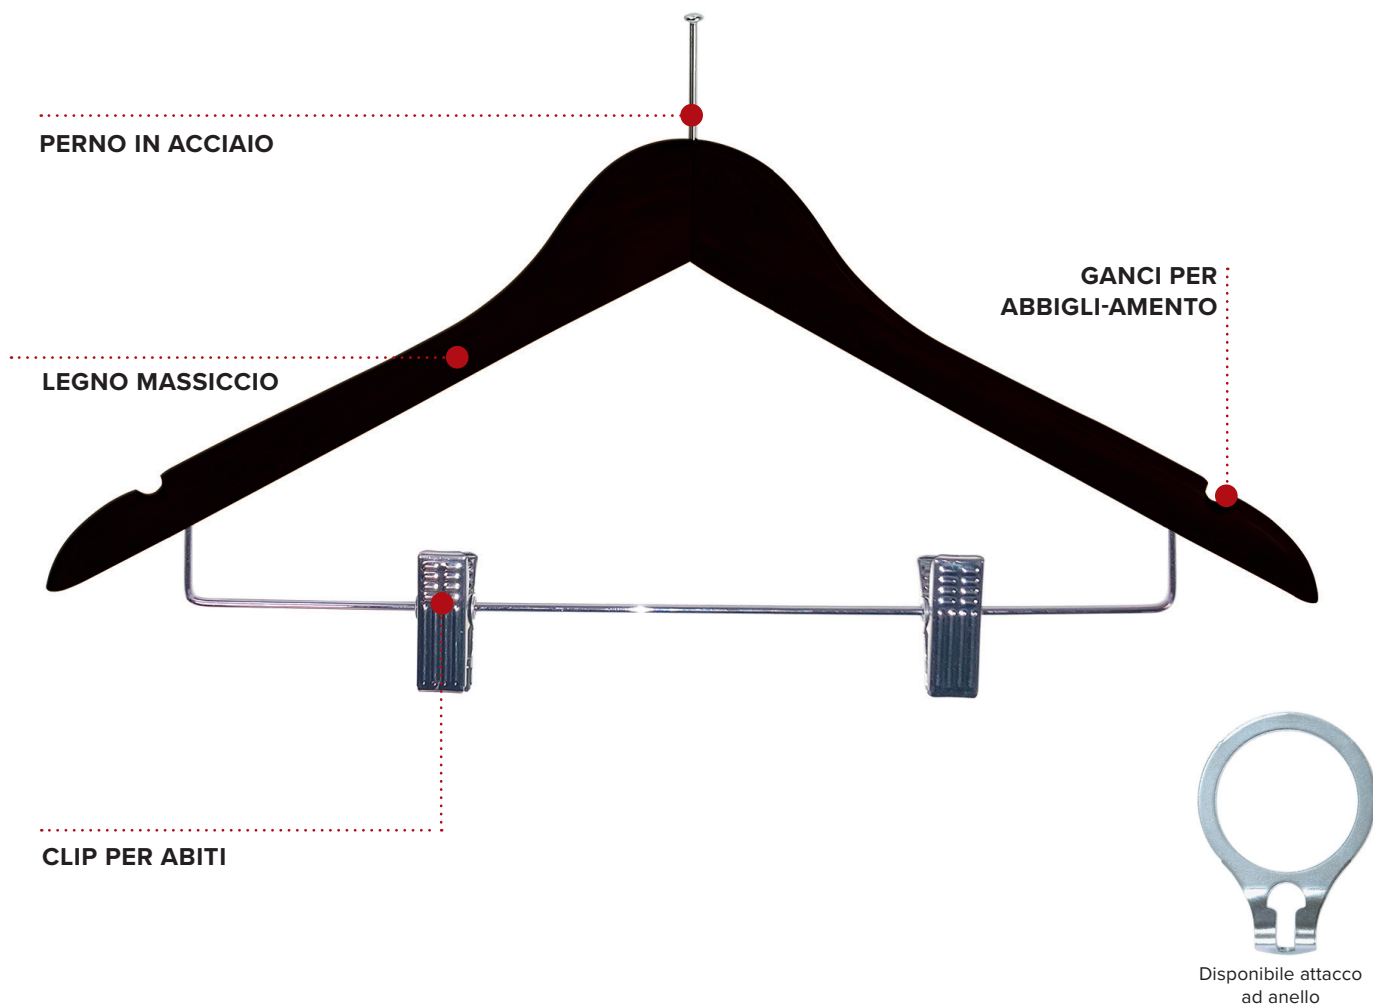

BURLINGTON GUEST HANGER WITH CLIPS & SECURITY PIN

Specification

Black
0.14kg

CINTRE D'INVITÉ BURLINGTON AVEC PINCES ET VERROU DE SÉCURITÉ

Spécifications

Noir
0,14 kg

PERCHA DE HUÉSPEDES BURLINGTON CON PINZAS Y PIN DE SEGURIDAD

Especificaciones

Negro
0,14 kg

BURLINGTON GARDEROBENHAKEN MIT CLIPS & SICHERHEITS PIN

Beschreibung

Schwarz
0,14 kg

GRUCCIA OSPITI BURLINGTON CON CLIP & PIN DI SICUREZZA

Caratteristiche

Nero
0,14 kg

WIESZAK HOTELOWY Z ZACISKAMI I TRZPIENIEM BEZPIECZEŃSTWA BURLINGTON

Specyfikacja

Czarny
0,14 kg

UMERAȘ BURLINGTON PENTRU OASPEȚI CU CLEME ȘI

Specificații
Negru
0.14 kg

VĚŠÁK PRO HOSTY BURLINGTON S KLIPY & BEZPEČNOSTNÍ PIN

Specifikace

Černá
0,14 kg

UVEDENÝ
HOTEL

EKOLOGICKY
SETRNĚ