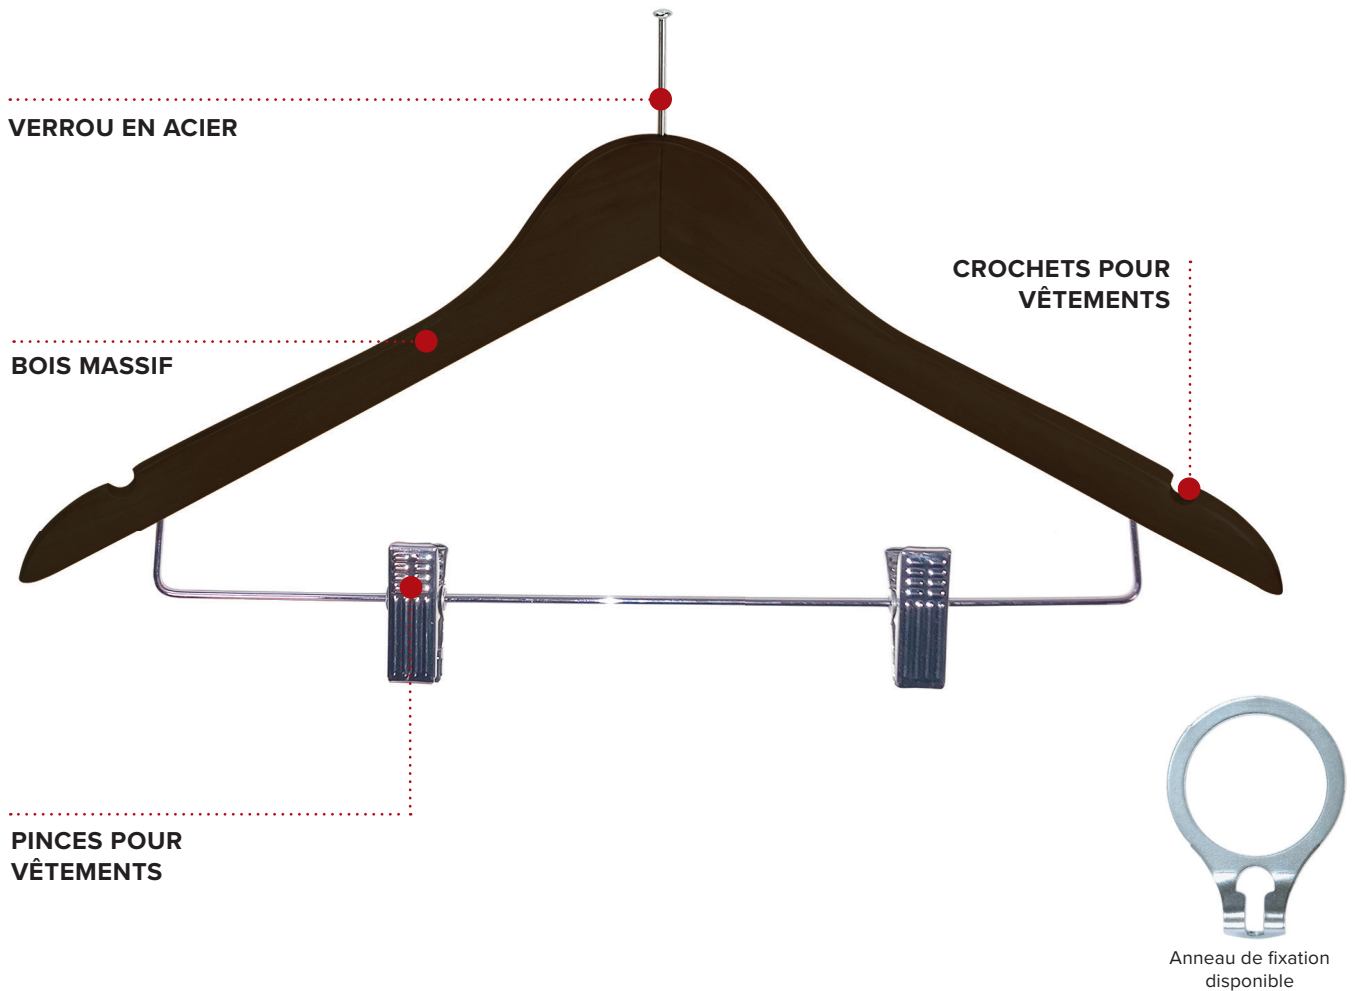

BURLINGTON GUEST HANGER WITH CLIPS & SECURITY PIN

Specification

Black
0.14kg

CINTRE D'INVITÉ BURLINGTON AVEC PINCES ET VERROU DE SÉCURITÉ

Spécifications

Noir
0,14 kg

PERCHA DE HUÉSPEDES BURLINGTON CON PINZAS Y PIN DE SEGURIDAD

Especificaciones

Negro
0,14 kg

BURLINGTON GARDEROBENHAKEN MIT CLIPS & SICHERHEITS PIN

Beschreibung

Schwarz
0,14 kg

GRUCCIA OSPITI BURLINGTON CON CLIP & PIN DI SICUREZZA

Caratteristiche

Nero
0,14 kg

WIESZAK HOTELOWY Z ZACISKAMI I TRZPIENIEM BEZPIECZEŃSTWA BURLINGTON

Specyfikacja

Czarny
0,14 kg

UMERAȘ BURLINGTON PENTRU OASPEȚI CU CLEME ȘI

Specificații
Negru
0.14 kg

VĚŠÁK PRO HOSTY BURLINGTON S KLIPY & BEZPEČNOSTNÍ PIN

Specifikace

Černá
0,14 kg

UVEDENÝ
HOTEL

EKOLOGICKY
SETRNĚ