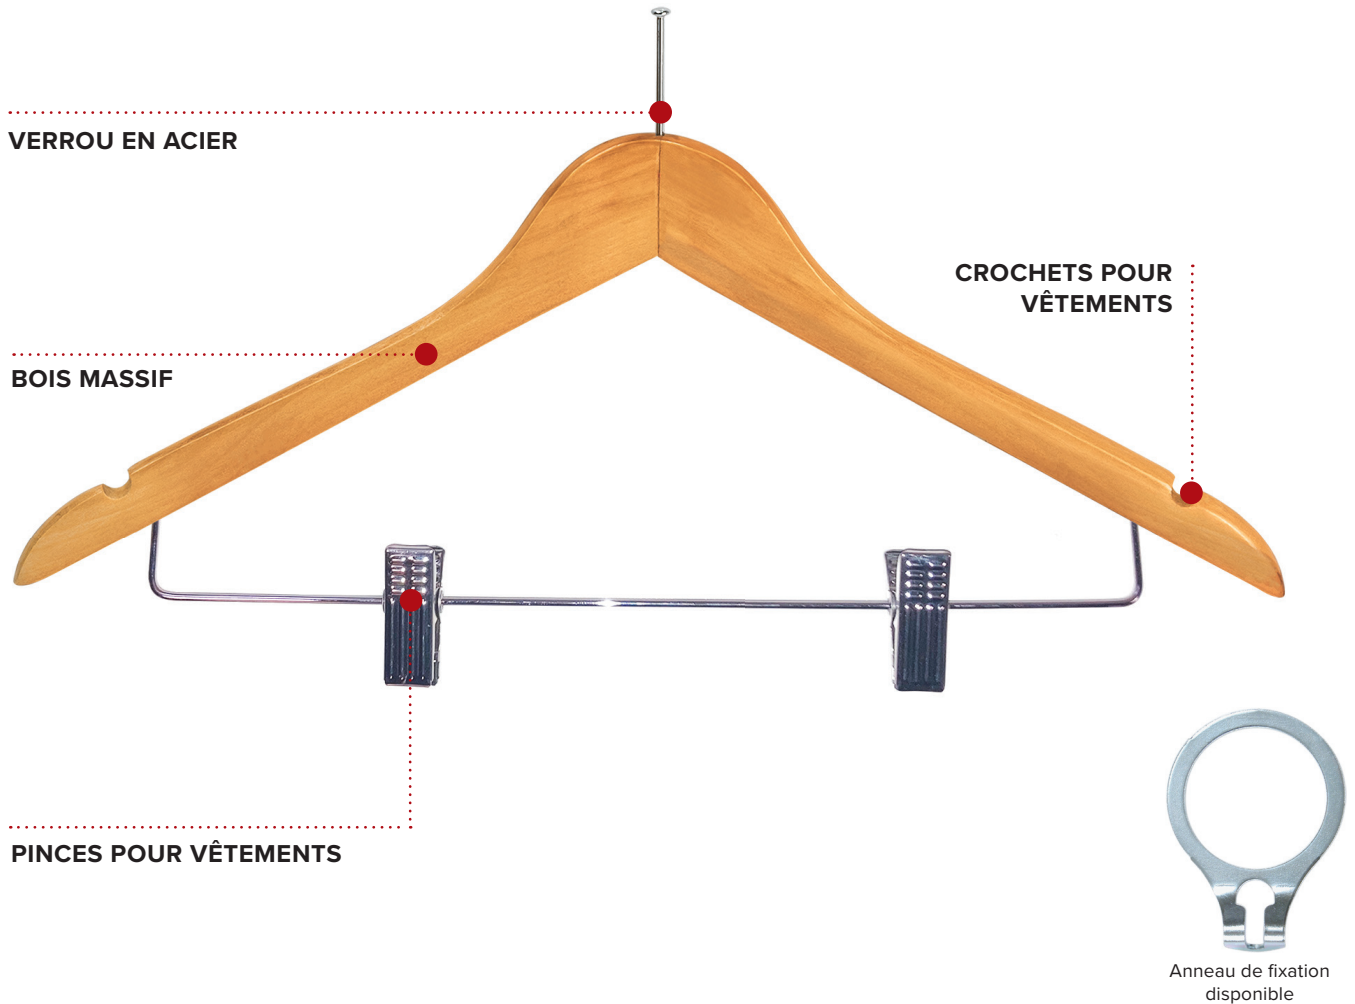

# BURLINGTON GUEST HANGER WITH CLIPS & SECURITY PIN

**Specification**  
Light Wood  
0.14kg

# CINTRE D'INVITÉ BURLINGTON AVEC PINCES ET VERROU DE SÉCURITÉ

# PERCHA DE HUÉSPEDES BURLINGTON CON PINZAS Y PIN DE SEGURIDAD