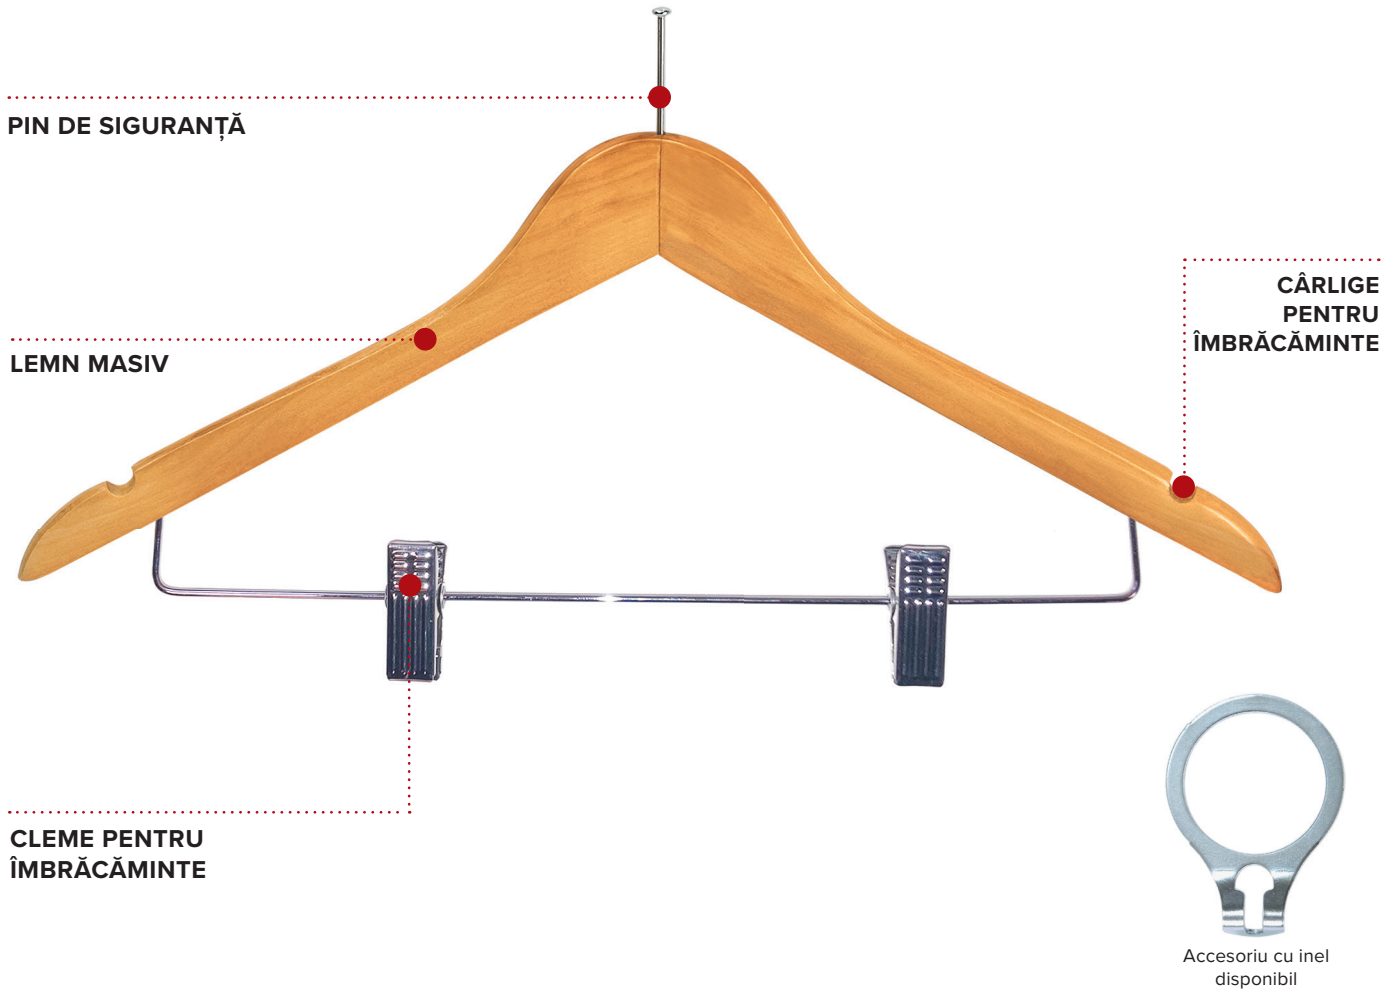

UMERAȘ BURLINGTON PENTRU OASPEȚI CU CLEME ȘI

Specificații
Lemn deschis
0.14 kg