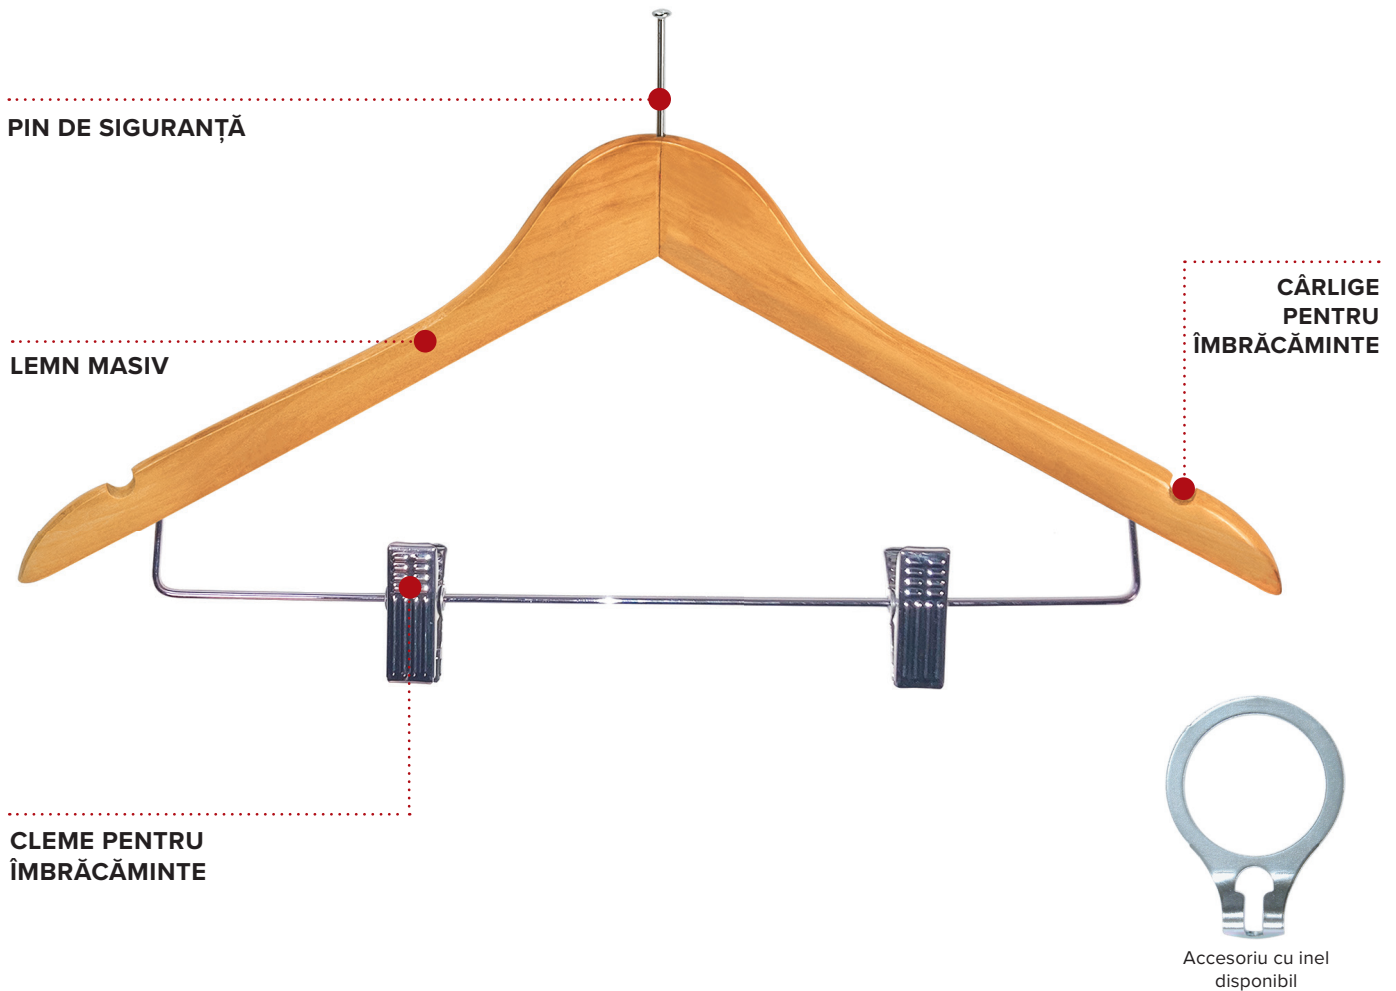

UMERAȘ BURLINGTON PENTRU OASPEȚI CU CLEME ȘI

Specificații
Lemn deschis
0.14 kg