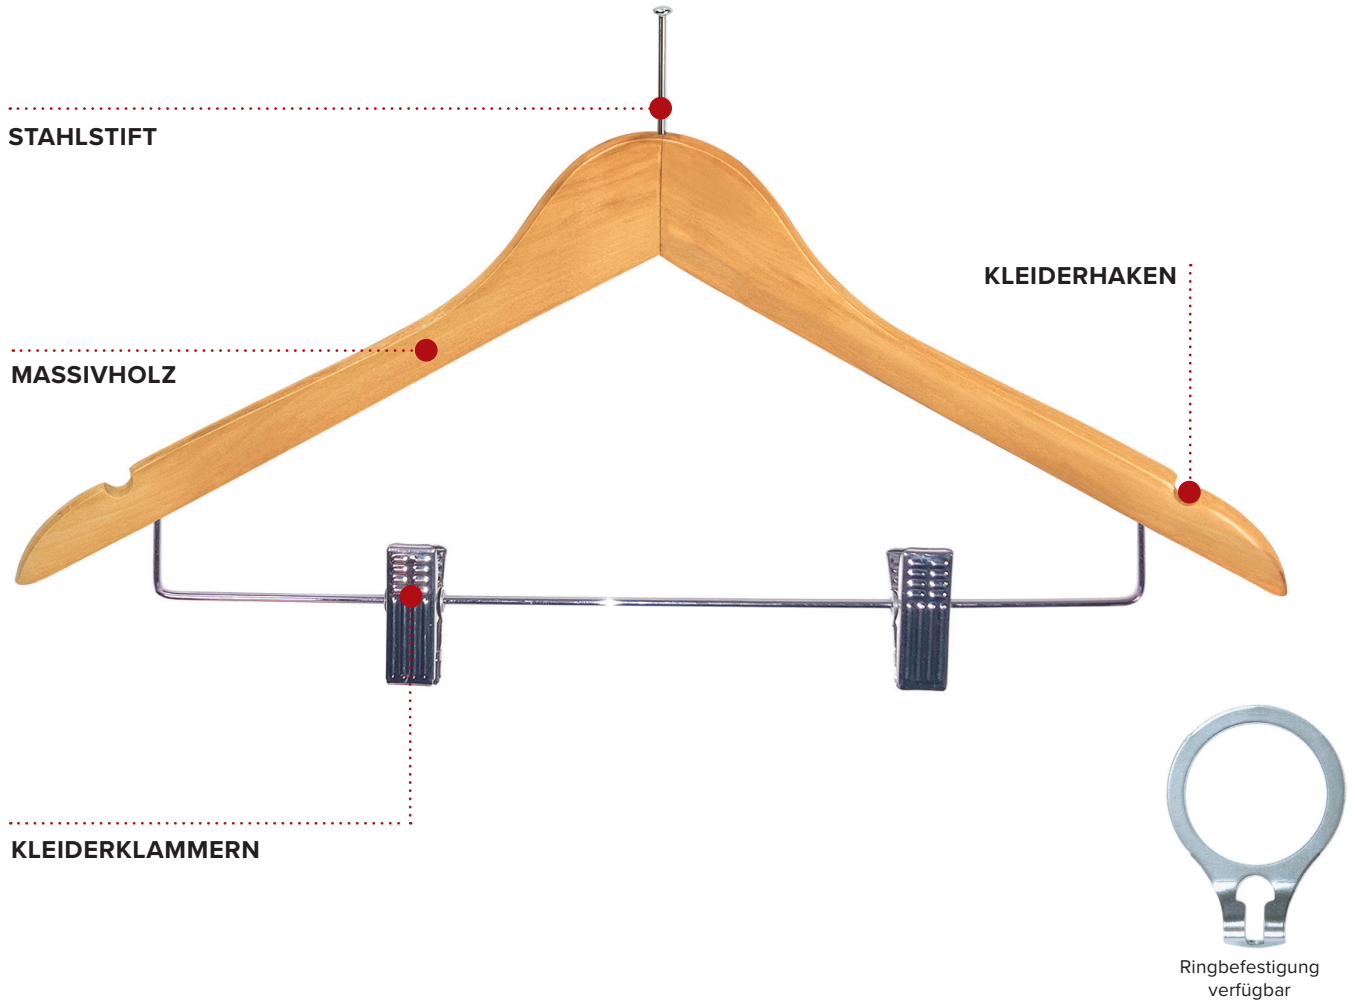

# PERCHA DE HUÉSPEDES BURLINGTON CON PINZAS Y PIN DE SEGURIDAD

# BURLINGTON GARDEROBENHAKEN MIT CLIPS & SICHERHEITS PIN

**Beschreibung**  
Helles Holz  
0,14 kg