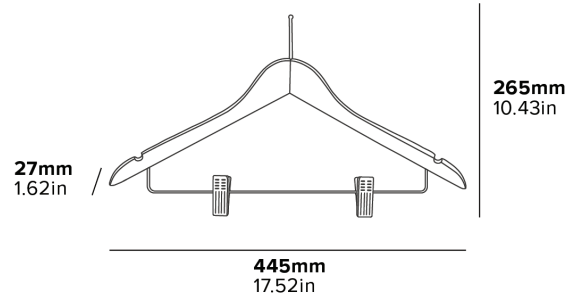

PERCHA DE HUÉSPEDES BURLINGTON CON PINZAS Y PIN DE SEGURIDAD

Especificaciones

Madera Clara
0,14 kg