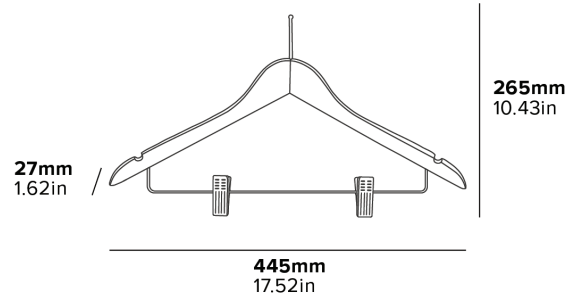

## Especificaciones

Madera Clara  
0,14 kg

# BURLINGTON GARDEROBENHAKEN MIT CLIPS & SICHERHEITS PIN

**Beschreibung**  
Helles Holz  
0,14 kg

# UMERAȘ BURLINGTON PENTRU OASPEȚI CU CLEME ȘI

**Specificații**  
Lemn deschis  
0.14 kg