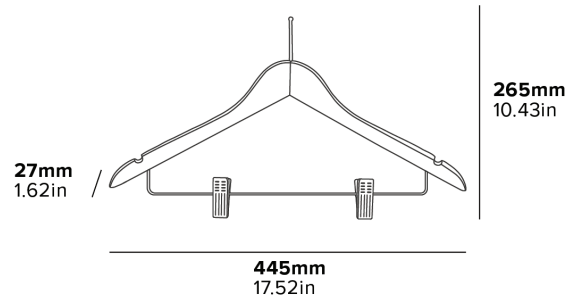

WIESZAK HOTELOWY Z ZACISKAMI I TRZPIENIEM BEZPIECZEŃSTWA BURLINGTON

Specyfikacja
Drewno Jasne
0,14 kg

Z MYŚLĄ O
HOTELACH

EKOLOGICZNY