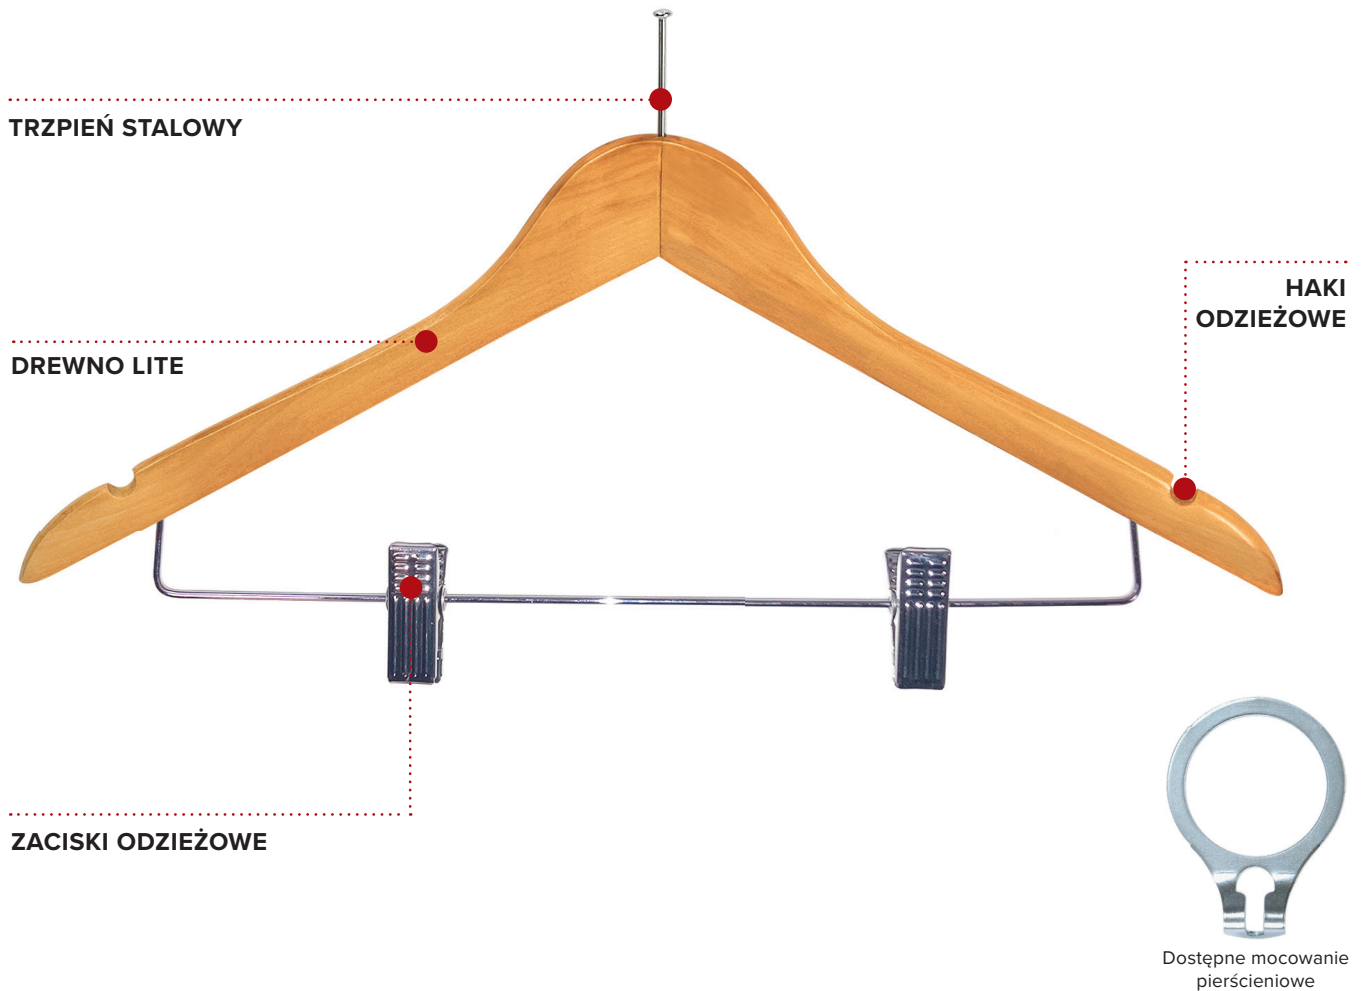

WIESZAK HOTELOWY Z ZACISKAMI I TRZPIENIEM BEZPIECZEŃSTWA BURLINGTON

Specyfikacja
Drewno Jasne
0,14 kg

Z MYŚLĄ O
HOTELACH

EKOLOGICZNY