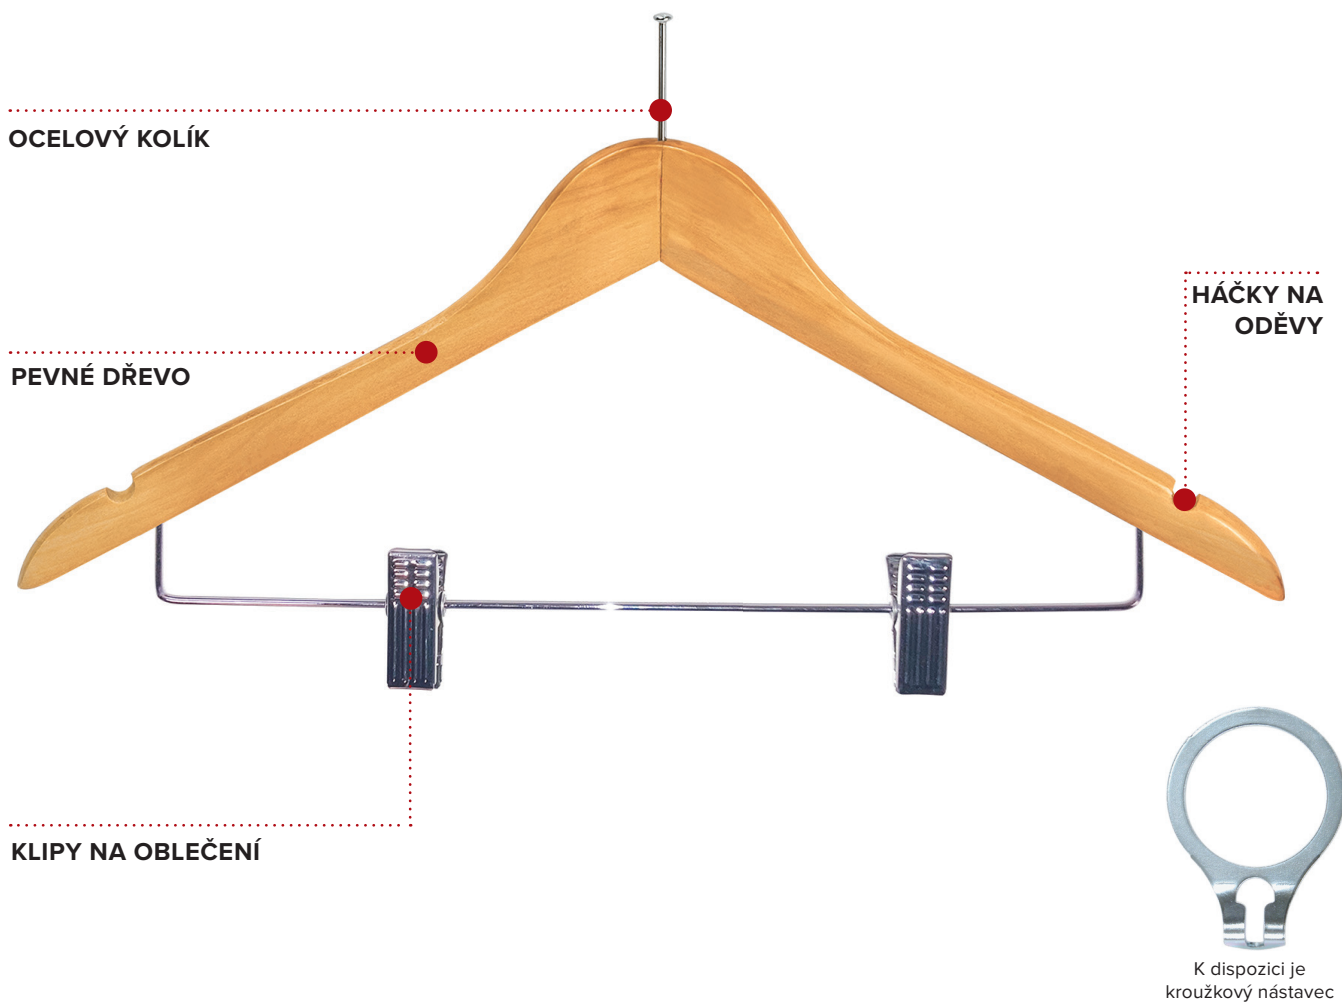

VĚŠÁK PRO HOSTY BURLINGTON S KLIPY & BEZPEČNOSTNÍ PIN

Specifikace
Světlé dřevo
0,14 kg