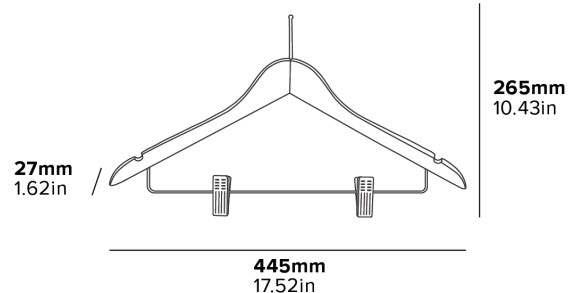

## Especificaciones

Madera Clara  
0,14 kg

# BURLINGTON GARDEROBENHAKEN MIT CLIPS & SICHERHEITS PIN

**Beschreibung**  
Helles Holz  
0,14 kg