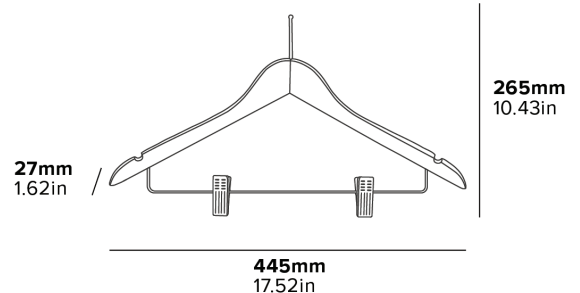

UMERAȘ BURLINGTON PENTRU OASPEȚI CU CLEME ȘI

Specificații
Lemn deschis
0.14 kg