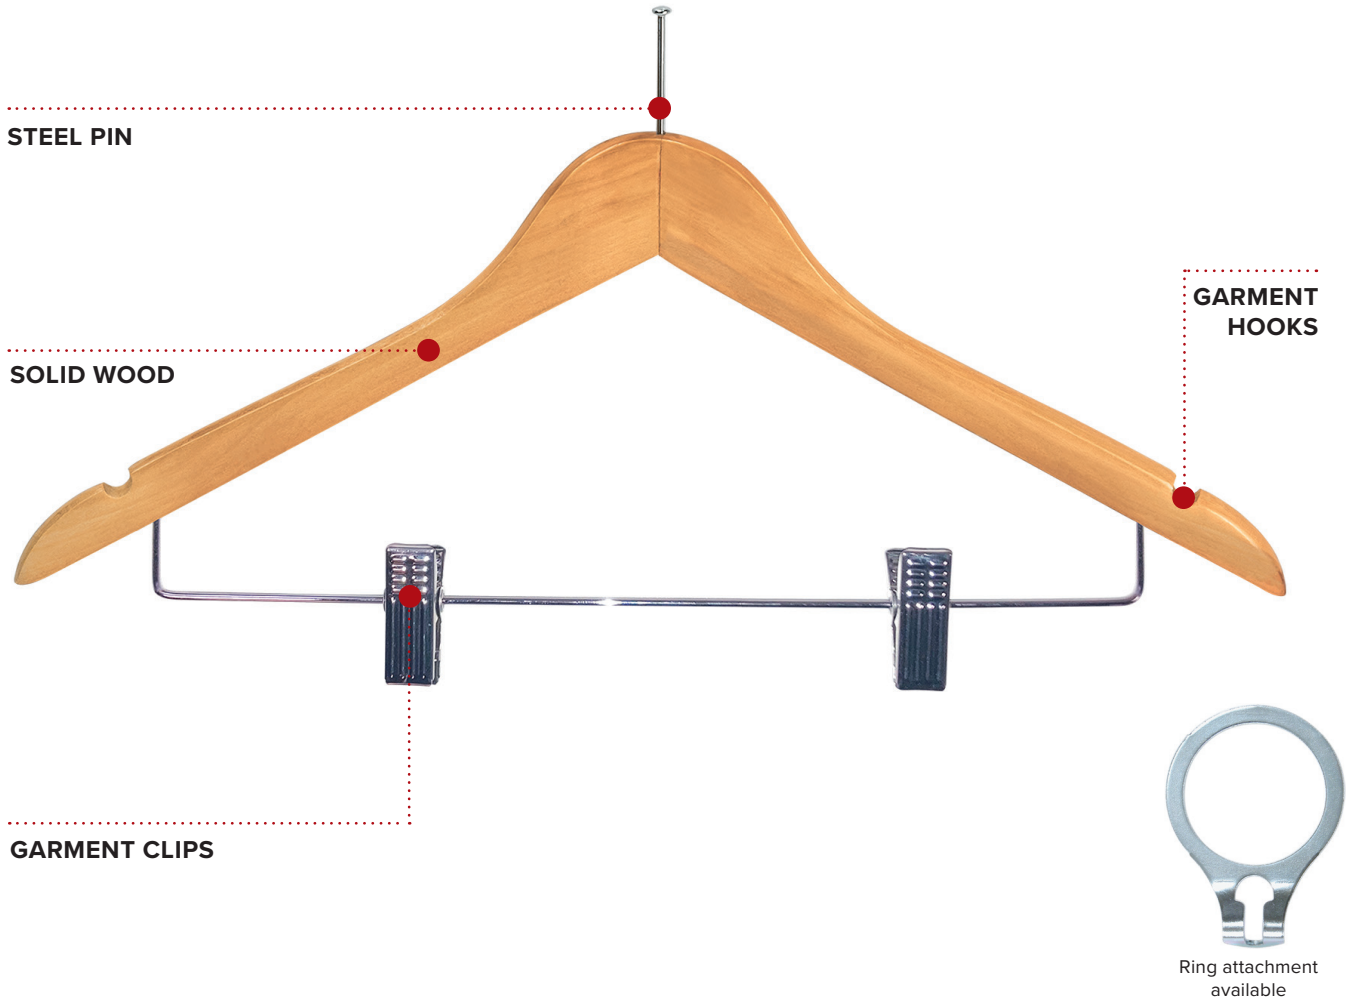

# BURLINGTON GUEST HANGER WITH CLIPS & SECURITY PIN

**Specification**  
Light Wood  
0.14kg

# CINTRE D'INVITÉ BURLINGTON AVEC PINCES ET VERROU DE SÉCURITÉ

# PERCHA DE HUÉSPEDES BURLINGTON CON PINZAS Y PIN DE SEGURIDAD