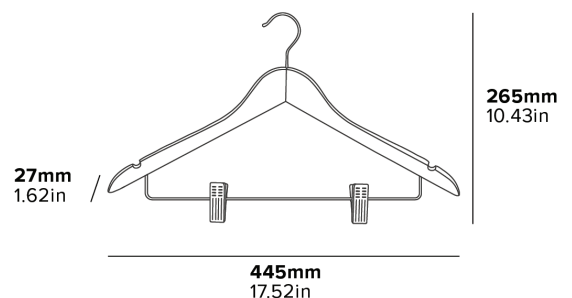

BURLINGTON GUEST HANGER WITH CLIPS

Specification

Black
0.14kg

CINTRE D'INVITÉ BURLINGTON AVEC PINCES

Spécifications

Noir
0,14 kg

PERCHA DE HUÉSPEDES BURLINGTON CON PINZAS

Especificaciones

Negro
0,14 kg

BURLINGTON GARDEROBENHAKEN MIT CLIPS

Beschreibung

Schwarz
0,14 kg

GRUCCIA OSPITI BURLINGTON CON CLIP

Caratteristiche

Nero
0,14 kg

WIESZAK HOTELOWY Z ZACISKAMI BURLINGTON

Specyfikacja

Czarny
0,14 kg

UMERAȘ DE OASPEȚI BURLINGTON CU CLEME

Specificații
Negru
0.14 kg

VĚŠÁK PRO HOSTY BURLINGTON S KLIPY

Specifikace

Černá
0,14 kg