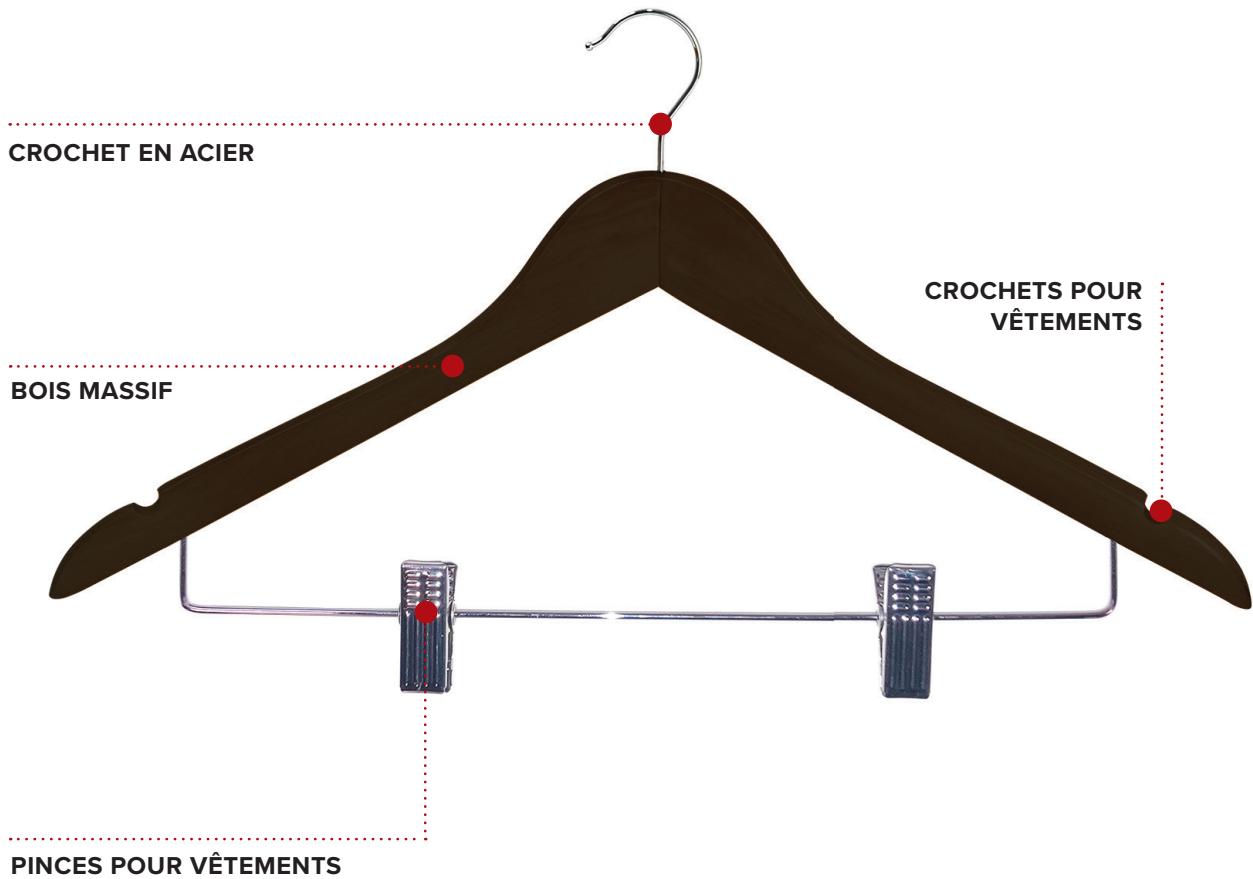

BURLINGTON GUEST HANGER WITH CLIPS

Specification

Black
0.14kg

CINTRE D'INVITÉ BURLINGTON AVEC PINCES

Spécifications

Noir
0,14 kg

PERCHA DE HUÉSPEDES BURLINGTON CON PINZAS

Especificaciones

Negro
0,14 kg

BURLINGTON GARDEROBENHAKEN MIT CLIPS

Beschreibung

Schwarz
0,14 kg

GRUCCIA OSPITI BURLINGTON CON CLIP

Caratteristiche

Nero
0,14 kg

WIESZAK HOTELOWY Z ZACISKAMI BURLINGTON