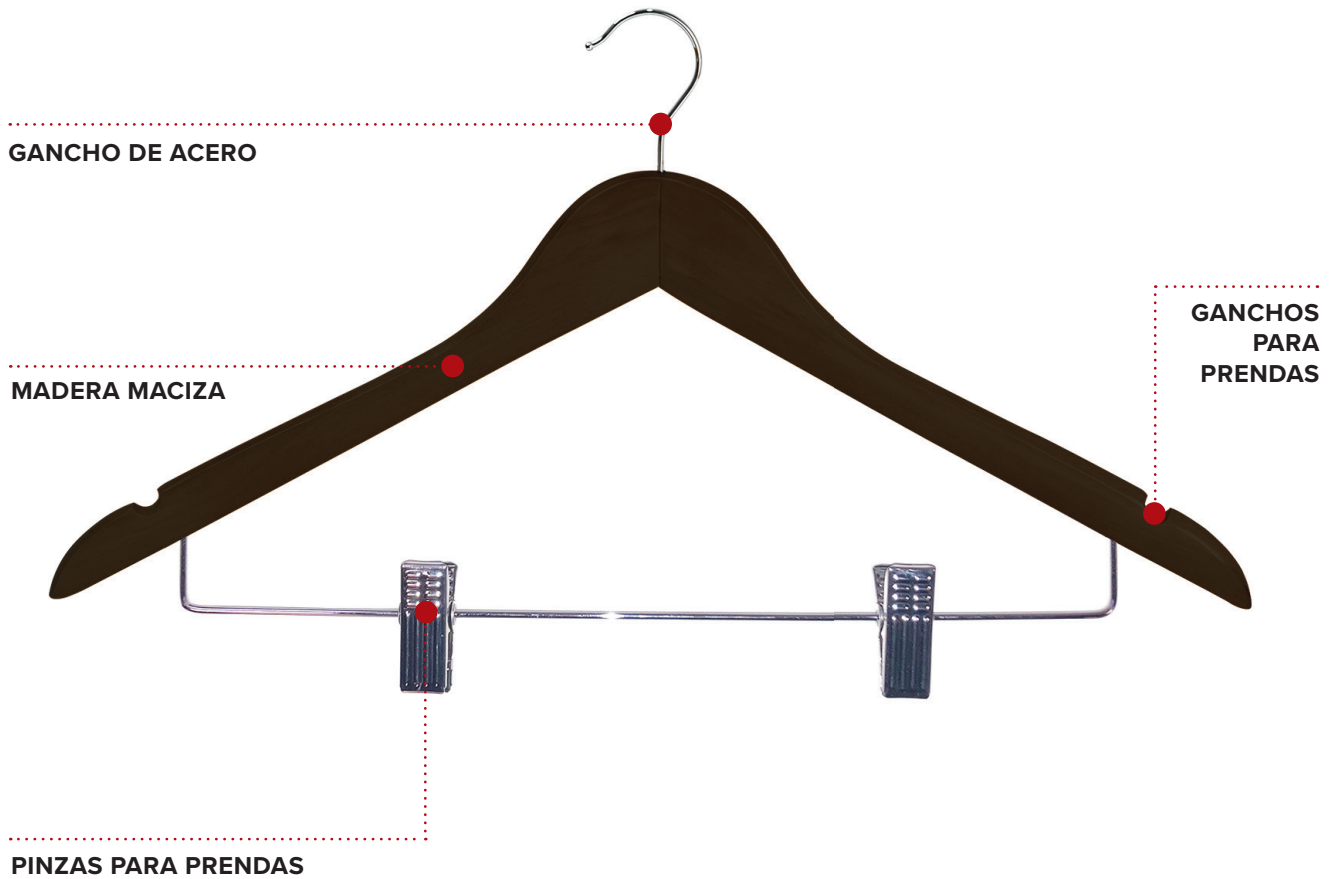

BURLINGTON GUEST HANGER WITH CLIPS

Specification

Black
0.14kg

CINTRE D'INVITÉ BURLINGTON AVEC PINCES

Spécifications

Noir
0,14 kg

PERCHA DE HUÉSPEDES BURLINGTON CON PINZAS

Especificaciones

Negro
0,14 kg

BURLINGTON GARDEROBENHAKEN MIT CLIPS

Beschreibung

Schwarz
0,14 kg

GRUCCIA OSPITI BURLINGTON CON CLIP

Caratteristiche

Nero
0,14 kg

WIESZAK HOTELOWY Z ZACISKAMI BURLINGTON