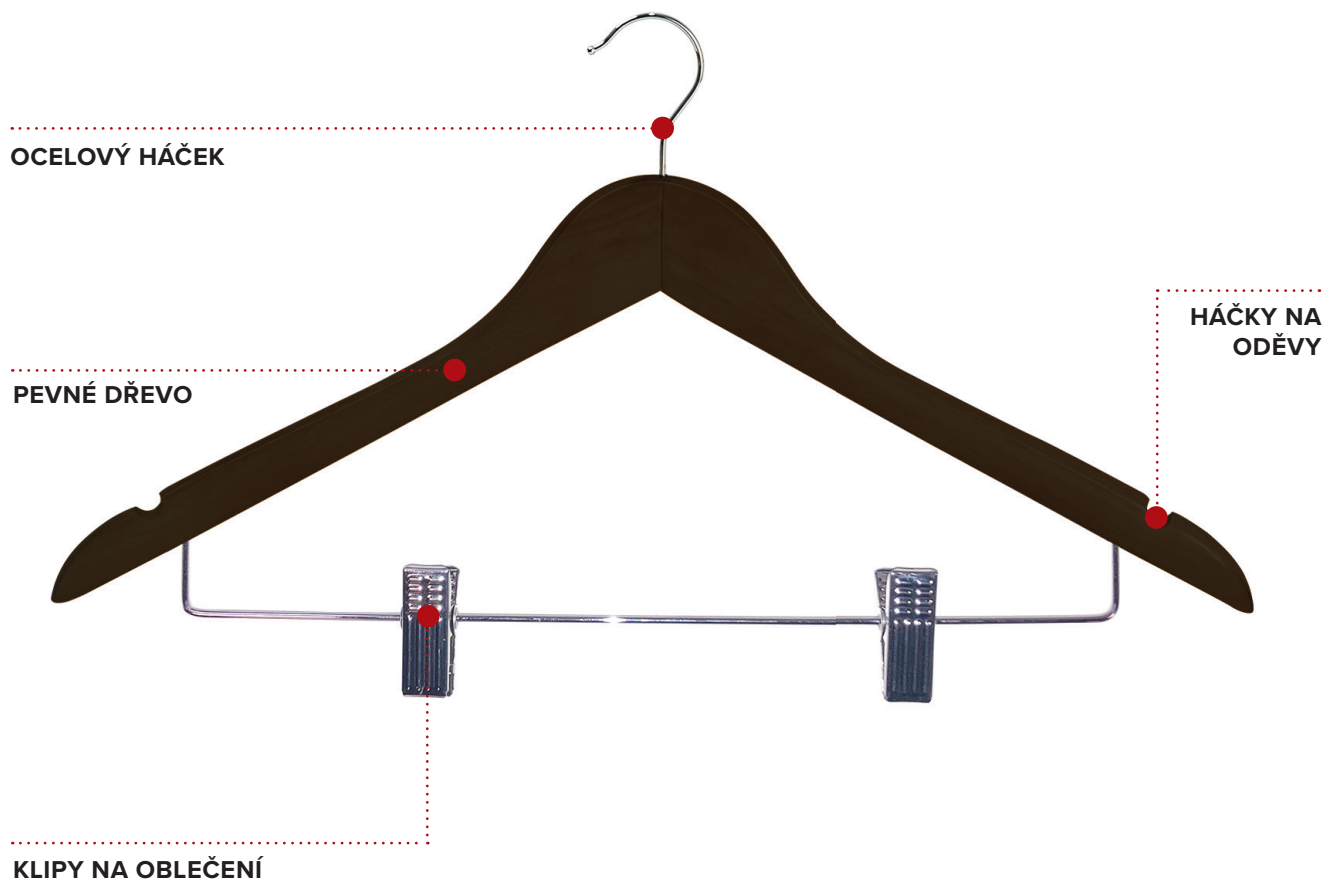

Specyfikacja

Czarny
0,14 kg

UMERAȘ DE OASPEȚI BURLINGTON CU CLEME

Specificații
Negru
0.14 kg

VĚŠÁK PRO HOSTY BURLINGTON S KLIPY

Specifikace

Černá
0,14 kg