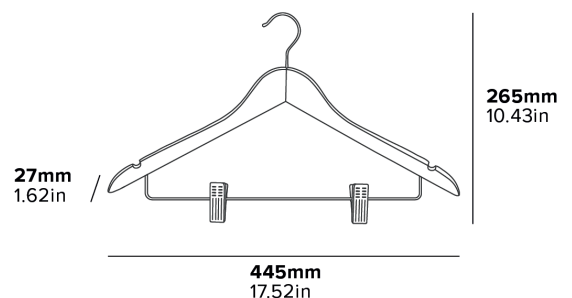

BURLINGTON GUEST HANGER WITH CLIPS

Specification

Black
0.14kg

CINTRE D'INVITÉ BURLINGTON AVEC PINCES

Spécifications

Noir
0,14 kg

PERCHA DE HUÉSPEDES BURLINGTON CON PINZAS

Especificaciones

Negro
0,14 kg

BURLINGTON GARDEROBENHAKEN MIT CLIPS

Beschreibung

Schwarz
0,14 kg

GRUCCIA OSPITI BURLINGTON CON CLIP

Caratteristiche

Nero
0,14 kg

WIESZAK HOTELOWY Z ZACISKAMI BURLINGTON

Specyfikacja

Czarny
0,14 kg

UMERAȘ DE OASPEȚI BURLINGTON CU CLEME

Specificații
Negru
0.14 kg

VĚŠÁK PRO HOSTY BURLINGTON S KLIPY

Specifikace

Černá
0,14 kg