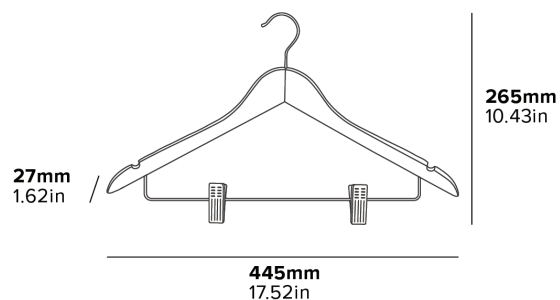

BURLINGTON GUEST HANGER WITH CLIPS

Specification

Black
0.14kg

CINTRE D'INVITÉ BURLINGTON AVEC PINCES

Spécifications

Noir
0,14 kg

PERCHA DE HUÉSPEDES BURLINGTON CON PINZAS

Especificaciones

Negro
0,14 kg

BURLINGTON GARDEROBENHAKEN MIT CLIPS

Beschreibung

Schwarz
0,14 kg

GRUCCIA OSPITI BURLINGTON CON CLIP

Caratteristiche

Nero
0,14 kg

WIESZAK HOTELOWY Z ZACISKAMI BURLINGTON

Specyfikacja

Czarny
0,14 kg

UMERAȘ DE OASPEȚI BURLINGTON CU CLEME

Specificații
Negru
0.14 kg

VĚŠÁK PRO HOSTY BURLINGTON S KLIPY

Specifikace

Černá
0,14 kg