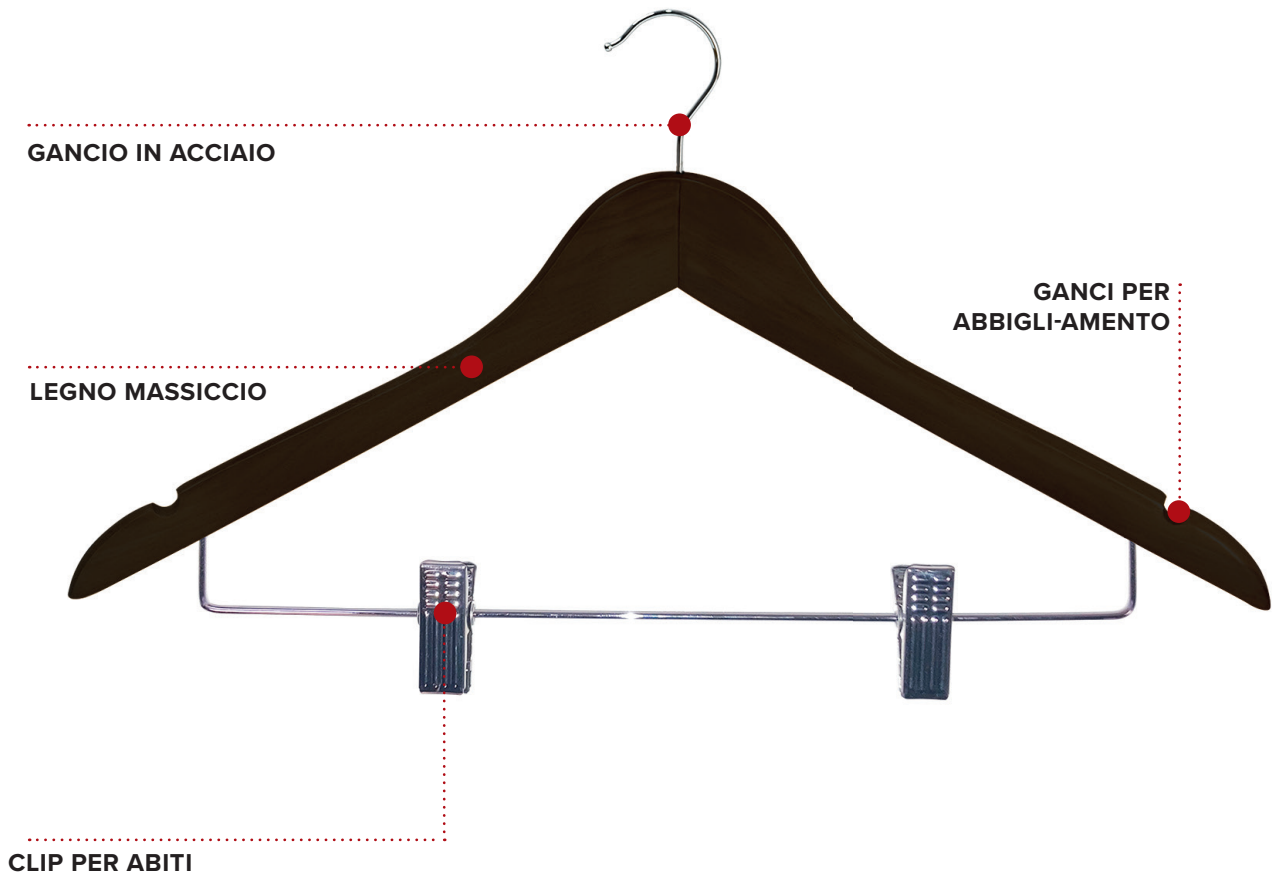

BURLINGTON GUEST HANGER WITH CLIPS

Specification

Black
0.14kg

CINTRE D'INVITÉ BURLINGTON AVEC PINCES

Spécifications

Noir
0,14 kg

PERCHA DE HUÉSPEDES BURLINGTON CON PINZAS

Especificaciones

Negro
0,14 kg

BURLINGTON GARDEROBENHAKEN MIT CLIPS

Beschreibung

Schwarz
0,14 kg

GRUCCIA OSPITI BURLINGTON CON CLIP

Caratteristiche

Nero
0,14 kg

WIESZAK HOTELOWY Z ZACISKAMI BURLINGTON

Specyfikacja

Czarny
0,14 kg

UMERAȘ DE OASPEȚI BURLINGTON CU CLEME

Specificații
Negru
0.14 kg

VĚŠÁK PRO HOSTY BURLINGTON S KLIPY

Specifikace

Černá
0,14 kg