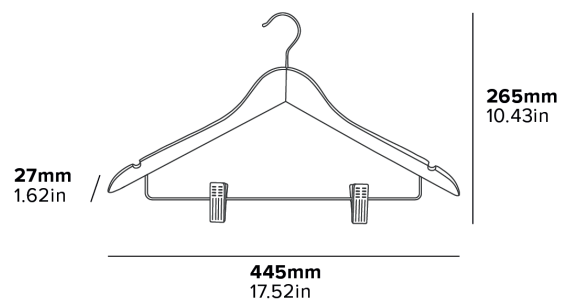

BURLINGTON GUEST HANGER WITH CLIPS

Specification

Black
0.14kg

CINTRE D'INVITÉ BURLINGTON AVEC PINCES

Spécifications

Noir
0,14 kg

PERCHA DE HUÉSPEDES BURLINGTON CON PINZAS

Especificaciones

Negro
0,14 kg

BURLINGTON GARDEROBENHAKEN MIT CLIPS

Beschreibung

Schwarz
0,14 kg

GRUCCIA OSPITI BURLINGTON CON CLIP

Caratteristiche

Nero
0,14 kg

WIESZAK HOTELOWY Z ZACISKAMI BURLINGTON

Specyfikacja

Czarny
0,14 kg

UMERAȘ DE OASPEȚI BURLINGTON CU CLEME

Specificații
Negru
0.14 kg

VĚŠÁK PRO HOSTY BURLINGTON S KLIPY

Specifikace

Černá
0,14 kg