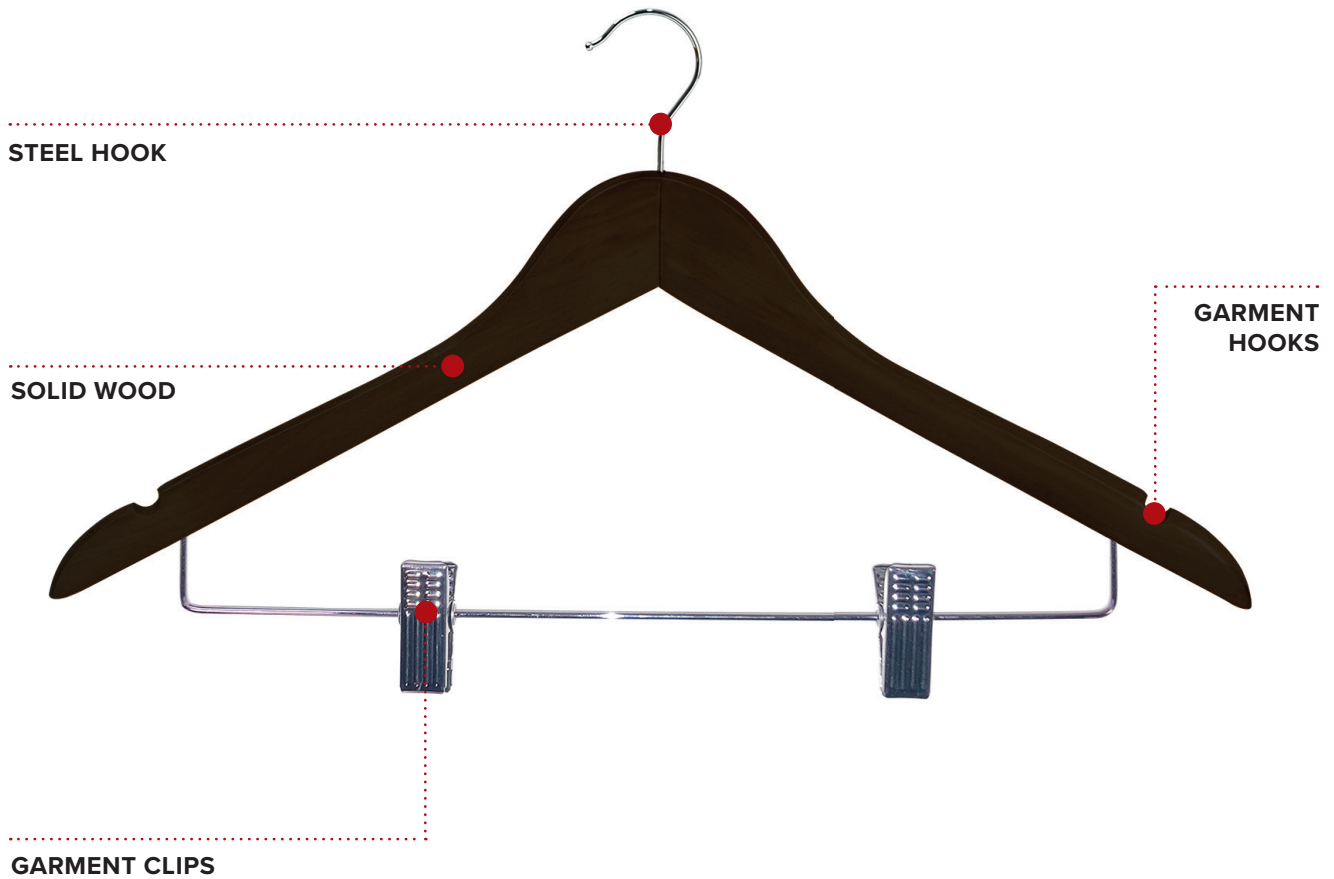

BURLINGTON GUEST HANGER WITH CLIPS

Specification

Black
0.14kg

CINTRE D'INVITÉ BURLINGTON AVEC PINCES

Spécifications

Noir
0,14 kg

PERCHA DE HUÉSPEDES BURLINGTON CON PINZAS

Especificaciones

Negro
0,14 kg

BURLINGTON GARDEROBENHAKEN MIT CLIPS

Beschreibung

Schwarz
0,14 kg

GRUCCIA OSPITI BURLINGTON CON CLIP

Caratteristiche

Nero
0,14 kg

WIESZAK HOTELOWY Z ZACISKAMI BURLINGTON

Specyfikacja

Czarny
0,14 kg

UMERAȘ DE OASPEȚI BURLINGTON CU CLEME

Specificații
Negru
0.14 kg

VĚŠÁK PRO HOSTY BURLINGTON S KLIPY

Specifikace

Černá
0,14 kg