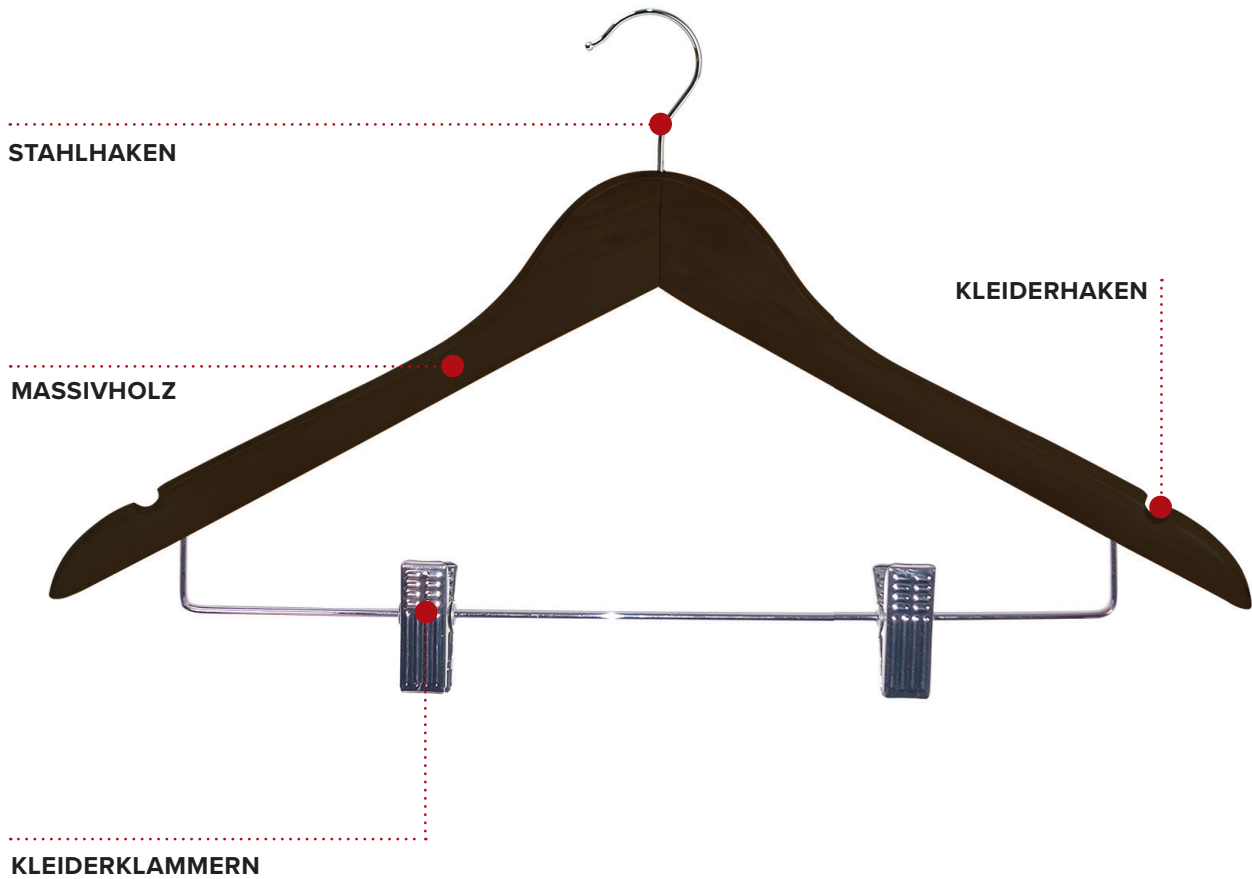

BURLINGTON GUEST HANGER WITH CLIPS

Specification

Black
0.14kg

CINTRE D'INVITÉ BURLINGTON AVEC PINCES

Spécifications

Noir
0,14 kg

PERCHA DE HUÉSPEDES BURLINGTON CON PINZAS

Especificaciones

Negro
0,14 kg

BURLINGTON GARDEROBENHAKEN MIT CLIPS

Beschreibung

Schwarz
0,14 kg

GRUCCIA OSPITI BURLINGTON CON CLIP

Caratteristiche

Nero
0,14 kg

WIESZAK HOTELOWY Z ZACISKAMI BURLINGTON

Specyfikacja

Czarny
0,14 kg

UMERAȘ DE OASPEȚI BURLINGTON CU CLEME

Specificații
Negru
0.14 kg

VĚŠÁK PRO HOSTY BURLINGTON S KLIPY

Specifikace

Černá
0,14 kg