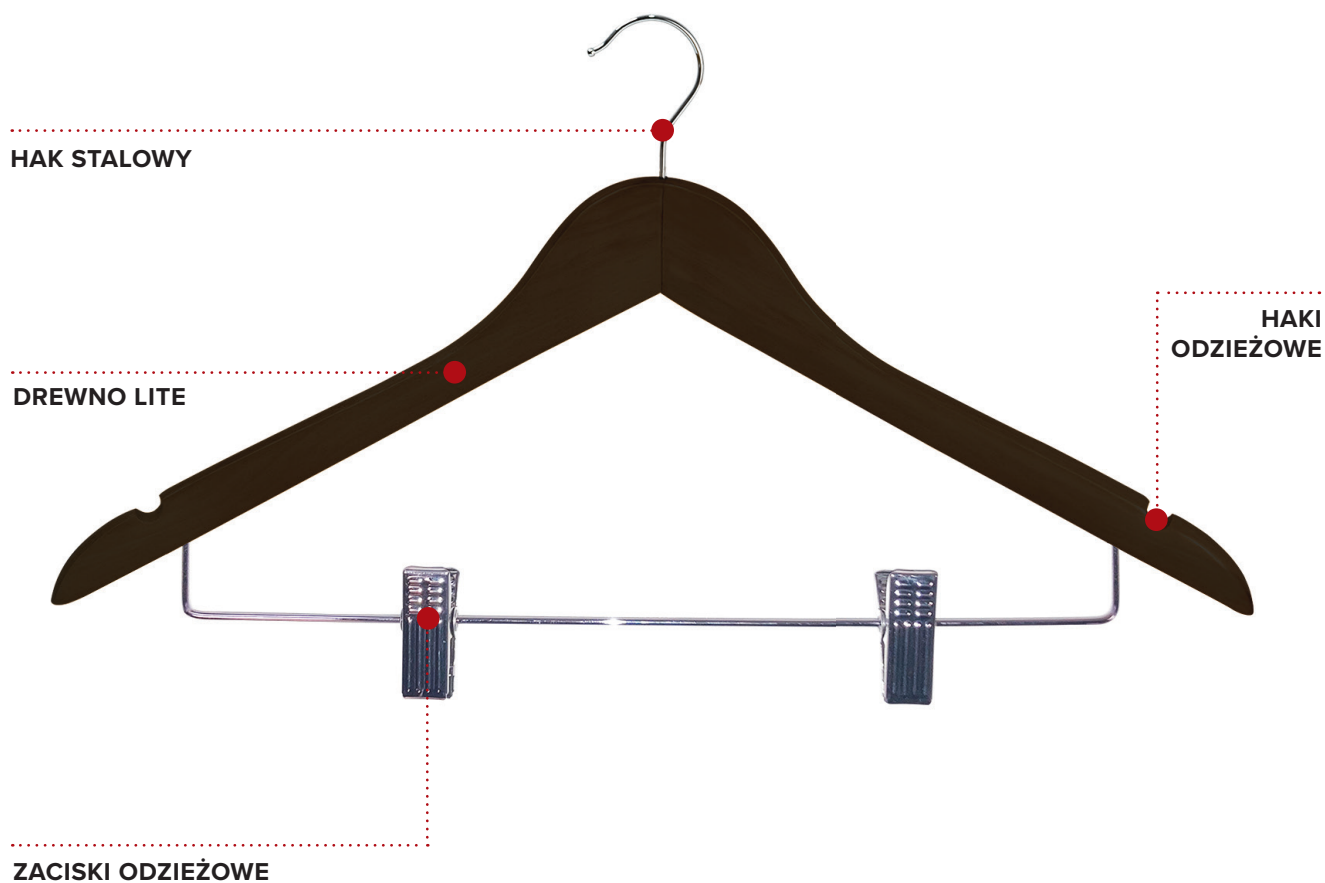

BURLINGTON GUEST HANGER WITH CLIPS

Specification

Black
0.14kg

CINTRE D'INVITÉ BURLINGTON AVEC PINCES

Spécifications

Noir
0,14 kg

PERCHA DE HUÉSPEDES BURLINGTON CON PINZAS

Especificaciones

Negro
0,14 kg

BURLINGTON GARDEROBENHAKEN MIT CLIPS

Beschreibung

Schwarz
0,14 kg

GRUCCIA OSPITI BURLINGTON CON CLIP

Caratteristiche

Nero
0,14 kg

WIESZAK HOTELOWY Z ZACISKAMI BURLINGTON

Specyfikacja

Czarny
0,14 kg

UMERAȘ DE OASPEȚI BURLINGTON CU CLEME

Specificații
Negru
0.14 kg

VĚŠÁK PRO HOSTY BURLINGTON S KLIPY

Specifikace

Černá
0,14 kg