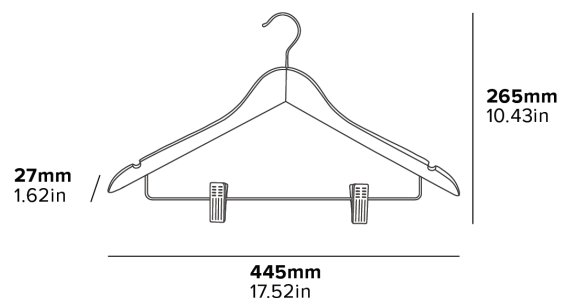

BURLINGTON GUEST HANGER WITH CLIPS

Specification

Black
0.14kg

CINTRE D'INVITÉ BURLINGTON AVEC PINCES

Spécifications

Noir
0,14 kg

PERCHA DE HUÉSPEDES BURLINGTON CON PINZAS

Especificaciones

Negro
0,14 kg

BURLINGTON GARDEROBENHAKEN MIT CLIPS

Beschreibung

Schwarz
0,14 kg

GRUCCIA OSPITI BURLINGTON CON CLIP

Caratteristiche

Nero
0,14 kg

WIESZAK HOTELOWY Z ZACISKAMI BURLINGTON

Specyfikacja

Czarny
0,14 kg

UMERAȘ DE OASPEȚI BURLINGTON CU CLEME

Specificații
Negru
0.14 kg

VĚŠÁK PRO HOSTY BURLINGTON S KLIPY

Specifikace

Černá
0,14 kg