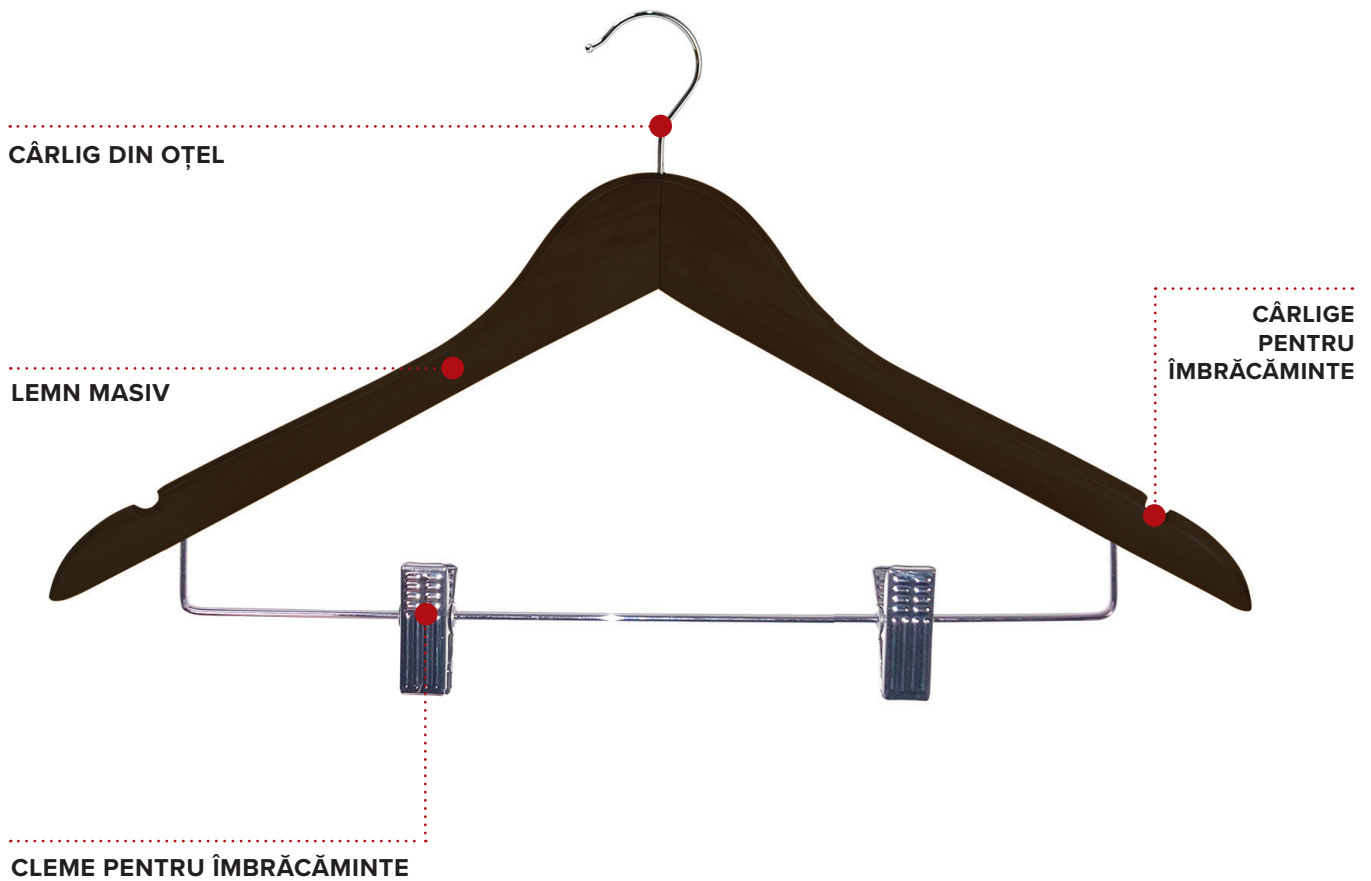

UMERAȘ DE OASPEȚI BURLINGTON CU CLEME

Specificații
Negru
0.14 kg