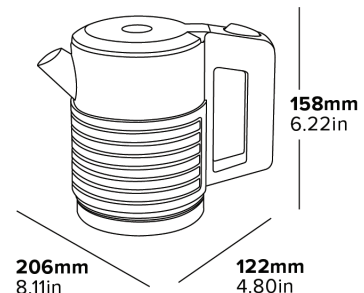

CZAJNIK DWUŚCIENNY CANTERBURY 0,6 L

POKRYWA NA PRZYCISK

Łatwy w otwieraniu

DUŻY OTWÓR

Łatwe czyszczenie

ZINTEGROWANY FILTR

POJEMNOŚĆ 0,6 L

Zaprojektowany do pokoi hotelowych

DWUŚCIENNY

Obręcz izolowana silikonem

REGULATOR TEMPERATURY STRIX

Światowy lider w regulatorach czajnikowych

CENTRALNIE POŁOŻONY PRZEŁĄCZNIK Z DIODĄ LED

Dla użytkowników lewo- i praworęcznych

UKRYTY ELEMENT GRZEWICZY

Łatwy w czyszczeniu

- Oszczędzający przestrzeń design
- Podstawa 360°
- Stal Nierdzewna Klasy 304
- Zintegrowane oznaczenia poziomu wody
- Zintegrowane miejsce na przewód zasilający

Specyfikacja

Czarny
1000 W
0,9 kg
Długość przewodu: 0,8 m

Z MYŚLĄ O HOTELOWACH

BRYTYJSKI DESIGN

GWARANCJA ELEKTRYCZNA

EKOLOGICZNY

STAL NIERDZEWNA

PODSTAWA 360°

TECNOLOGIA STRIX