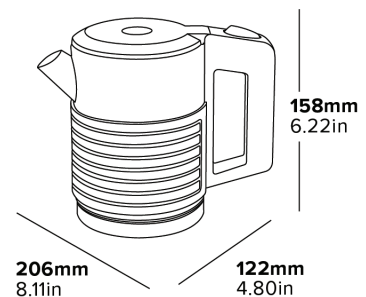

**CENTRALLY LOCATED
LED INDICATOR SWITCH**
For left & right handed users

CONCEALED HEATING ELEMENT
Easy to clean

- Space saving design
- 360° base
- 304 Grade Stainless Steel
- Integrated water level markings
- Integrated power cord tidy

Specification

Black
1000W
0.9kg
Cable length: 0.8m

BOUILLOIRE CANTERBURY À DOUBLE PAROI DE 0,6 L

COUVERCLE À BOUTON-PRESSION

Facile à ouvrir

GRANDE OUVERTURE

Facile à nettoyer

FILTRE INCORPORÉ

CAPACITÉ DE 0,6 L

Conçu pour une utilisation en chambre d'hôtes

DOUBLE PAROI

Cou d'isolation en silicone

RÉGULATEUR THERMIQUE STRIX

Leader mondial des régulateurs de bouilloires

INDICATEUR LED CENTRAL

Pour les droitiers et les gauchers

Spécifications

Noir
1000 W
0,9 kg
Longueur du câble: 0,8 m

HERVIDORA DE DOBLE PARED CANTERBURY DE 0,6 L

TAPA CON BOTÓN DE PRESIÓN

Fácil de abrir

ABERTURA GRANDE

Fácil limpieza

FILTRO INCORPORADO