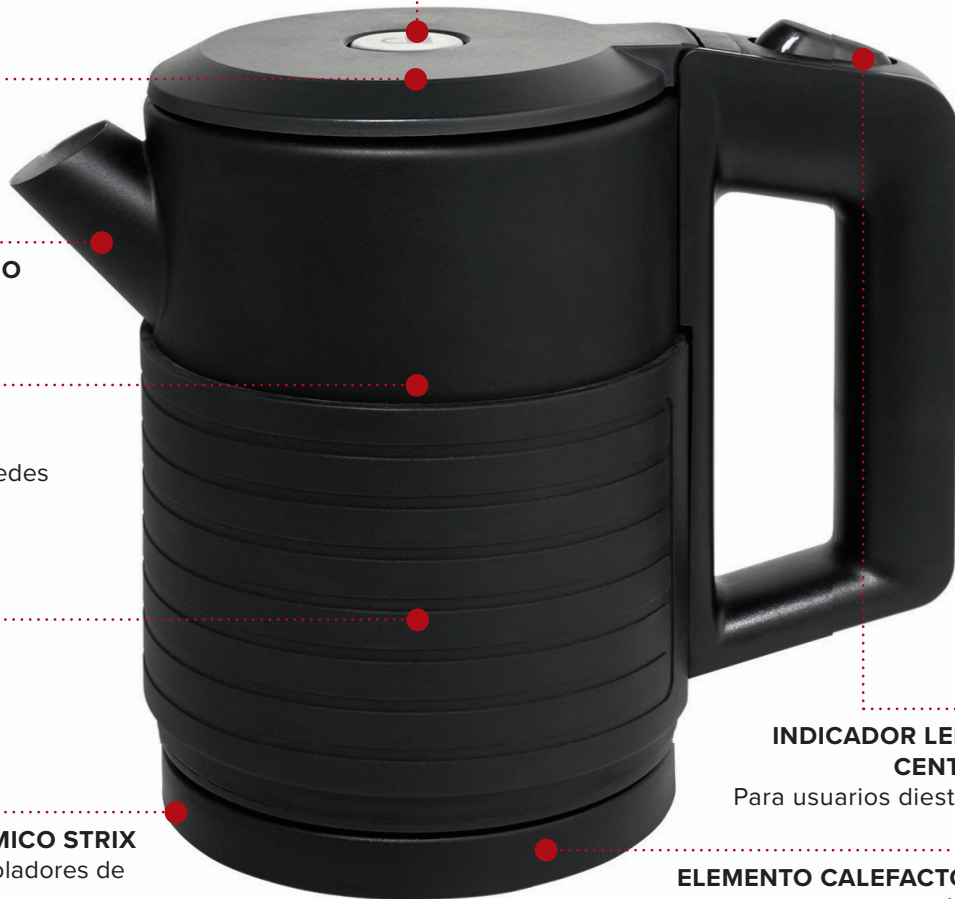

**CENTRALLY LOCATED
LED INDICATOR SWITCH**
For left & right handed users

CONCEALED HEATING ELEMENT
Easy to clean

- Space saving design
- 360° base
- 304 Grade Stainless Steel
- Integrated water level markings
- Integrated power cord tidy

Spécifications

Noir
1000 W
0,9 kg
Longueur du câble: 0,8 m

HERVIDORA DE DOBLE PARED CANTERBURY DE 0,6 L

TAPA CON BOTÓN DE PRESIÓN

Fácil de abrir

ABERTURA GRANDE

Fácil limpieza

FILTRO INCORPORADO

CAPACIDAD DE 0,6 L

Diseñado para uso en habitaciones de huéspedes

DOBLE PARED

Cuello de aislamiento de silicona

CONTROLADOR TÉRMICO STRIX

Líder mundial en controladores de hervidoras

INDICADOR LED UBICADO CENTRALMENTE

Para usuarios diestros y zurdos

ELEMENTO CALEFACTOR OCULTO

Fácil de limpiar

- Diseño de ahorro de espacio
- Base giratoria de 360°
- Acero Inoxidable de Grado 304
- Marcas de nivel de agua integradas
- Organizador de cable de alimentación incorporado