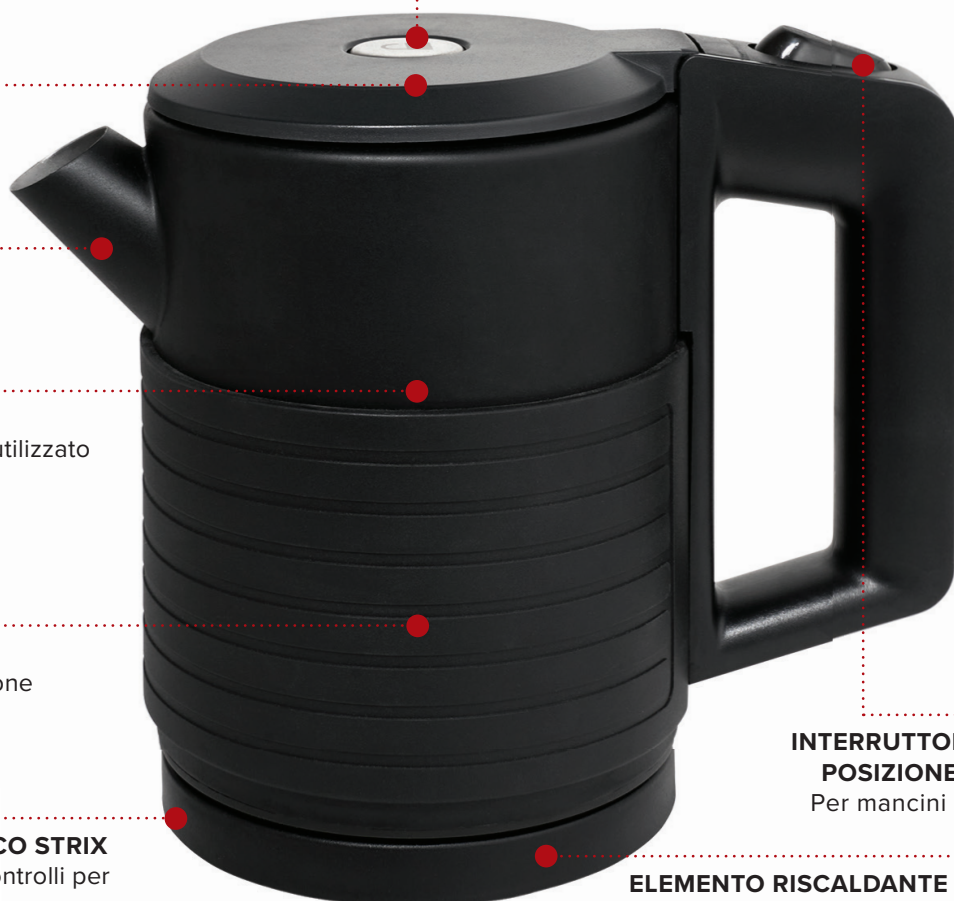

Beschreibung

Schwarz
1000 W
0,9 kg
Kabellänge: 0,8 m

BOLLITORE CANTERBURY A DOPPIA PARETE DA 0,6 L

COPERCHIO CON PULSANTE

Facile da aprire

GRANDE APERTURA

Pulizia facile

FILTRO INTEGRATO

CAPACITÀ 0,6 L

Progettato per essere utilizzato in camera degli ospiti

DOPPIA PARETE

Collare isolante in silicone

REGOLATORE TERMICO STRIX

Leader mondiale nei controlli per

INTERRUTTORE A LED IN POSIZIONE CENTRALE

Per mancini e destrimani

ELEMENTO RISCALDANTE NASCOSTO

Facile da pulire

- Design salvaspazio
- Base a 360°
- Acciaio inossidabile di grado 304
- Indicatori di livello dell'acqua integrati
- Portacavo di alimentazione integrato