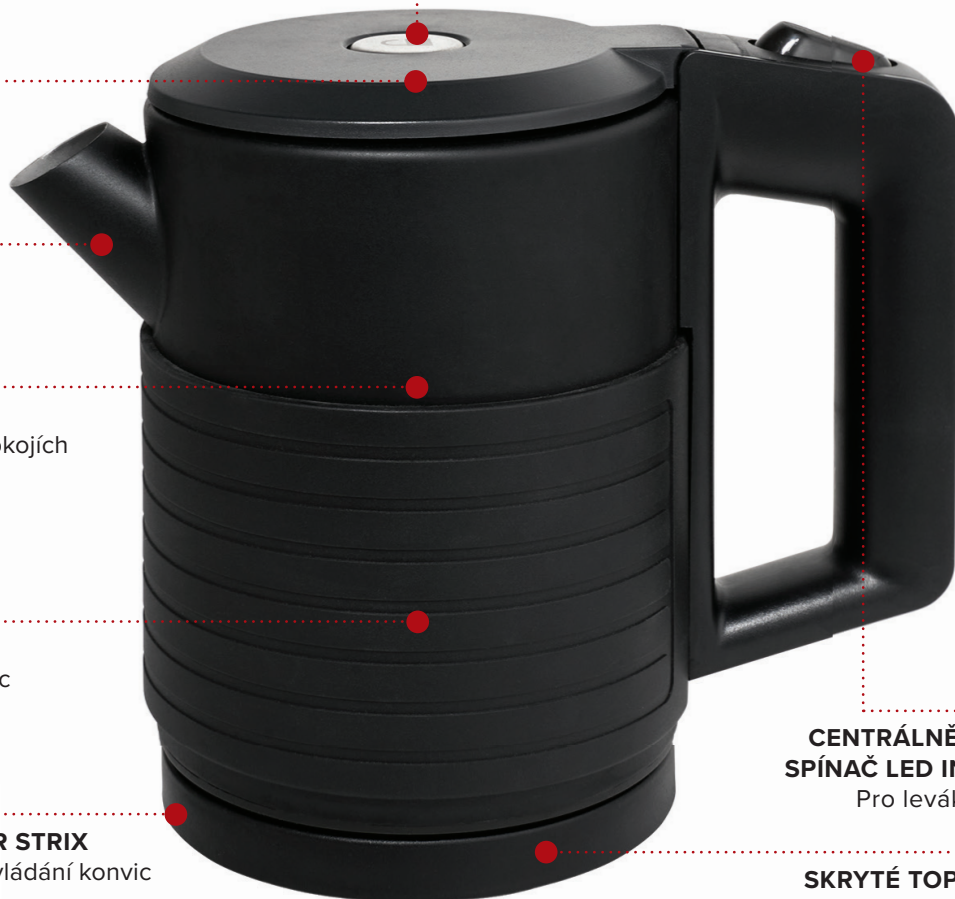

KAPACITA 0,6 L

Určeno pro použití v pokojích pro hosty

DVOJITÁ STĚNA

Silikonový izolační límeček

TEPELNÝ REGULÁTOR STRIX

Světový lídr v oblasti ovládání konvic

CENTRÁLNĚ UMÍSTĚNÝ SPÍNAČ LED INDIKÁTORU

Pro leváky a praváky

SKRYTÉ TOPNÉ TĚLESO

Snadné čištění

- Prostorově úsporný design
- 360° základna
- Nerezová ocel třídy 304
- Integrované značení hladiny vody
- Integrovaný úklid napájecího kabelu

Specifikace

Černá
1000 W
0,9 kg
Délka kabelu: 0,8 m