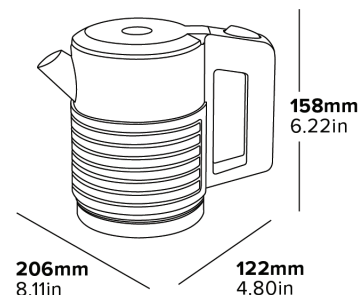

CANTERBURY 0,6 L DOPPELWANDIGER WASSERKOCHER

DECKEL MIT DRUCKKNOPF

Leicht zu öffnen

GROSSE ÖFFNUNG

Leichte Reinigung

INTEGRIERTER FILTER

0,6 L KAPAZITÄT

Konzipiert für den Gebrauch
in Gästezimmern

DOPPELWANDIG

Isolierkragen aus Silikon

STRIX THERMISCHE STEUERUNG

Weltweit führend in der Steuerung
von Wasserkochern

ZENTRAL ANGEORDNETER LED-ANZEIGESCHALTER

Für Links- und
Rechtshänder geeignet

VERDECKTES HEIZELEMENT

Leicht zu reinigen

- Platzsparendes Design
- 360° Sockel
- Rostfreier Edelstahl 304
- Integrierte Wasserstandsmarkierungen
- Integrierte Netzkabelaufbewahrung

Beschreibung

Schwarz
1000 W
0,9 kg
Kabellänge: 0,8 m