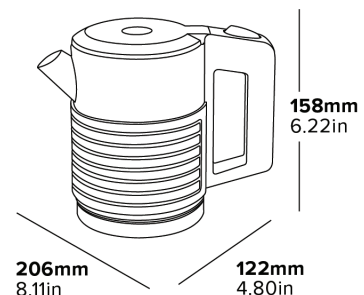

Specificații

Negru
1000 W
0.9 kg
Lungime cablu: 0.8 m

CANTERBURY 0,6 L DVOUSTĚNNÁ KONVICE

VÍKO S TLAČÍTKEM

Snadné otevírání

VELKÉ OTEVŘENÍ

Snadné čištění

INTEGROVANÝ FILTR