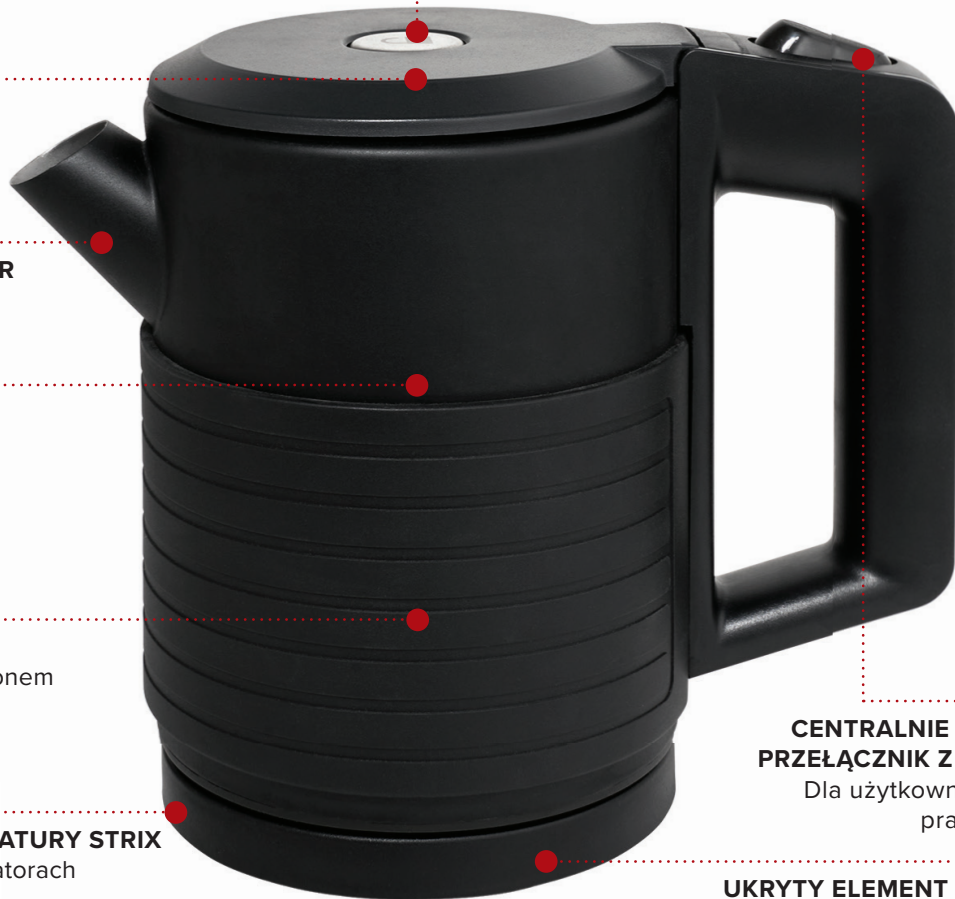

DUŻY OTWÓR

Łatwe czyszczenie

ZINTEGROWANY FILTR

POJEMNOŚĆ 0,6 L

Zaprojektowany do pokoi hotelowych

DWUŚCIENNY

Obręcz izolowana silikonem

REGULATOR TEMPERATURY STRIX

Światowy lider w regulatorach czajnikowych

CENTRALNIE POŁOŻONY PRZEŁĄCZNIK Z DIODĄ LED

Dla użytkowników lewo- i praworęcznych

UKRYTY ELEMENT GRZEWICZY

Łatwy w czyszczeniu

- Oszczędzający przestrzeń design
- Podstawa 360°
- Stal Nierdzewna Klasy 304
- Zintegrowane oznaczenia poziomu wody
- Zintegrowane miejsce na przewód zasilający