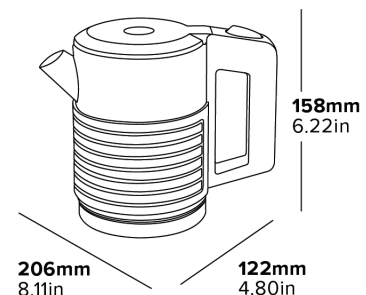

Specification

Black
1000W
0.9kg
Cable length: 0.8m

BOUILLOIRE CANTERBURY À DOUBLE PAROI DE 0,6 L

COUVERCLE À BOUTON-PRESSION

Facile à ouvrir

GRANDE OUVERTURE

Facile à nettoyer

FILTRE INCORPORÉ

CAPACITÉ DE 0,6 L

Conçu pour une utilisation en chambre d'hôtes

DOUBLE PAROI

Cou d'isolation en silicone

RÉGULATEUR THERMIQUE STRIX

Leader mondial des régulateurs de bouilloires

INDICATEUR LED CENTRAL

Pour les droitiers et les gauchers

Spécifications

Noir
1000 W
0,9 kg
Longueur du câble: 0,8 m

HERVIDORA DE DOBLE PARED CANTERBURY DE 0,6 L

TAPA CON BOTÓN DE PRESIÓN

Fácil de abrir

ABERTURA GRANDE

Fácil limpieza

FILTRO INCORPORADO

CAPACIDAD DE 0,6 L

Diseñado para uso en habitaciones de huéspedes

DOBLE PARED

Cuello de aislamiento de silicona

CONTROLADOR TÉRMICO STRIX

Líder mundial en controladores de hervidoras

INDICADOR LED UBICADO CENTRALMENTE