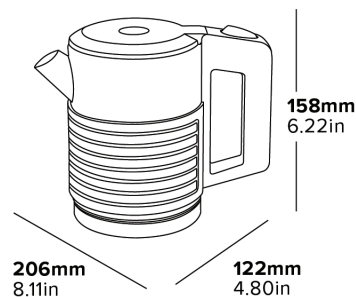

Caratteristiche

Nero

1000 W

0,9 kg

Lunghezza del cavo: 0,8 m

CZAJNIK DWUŚCIENNY CANTERBURY 0,6 L

POKRYWA NA PRZYCISK

Łatwy w otwieraniu