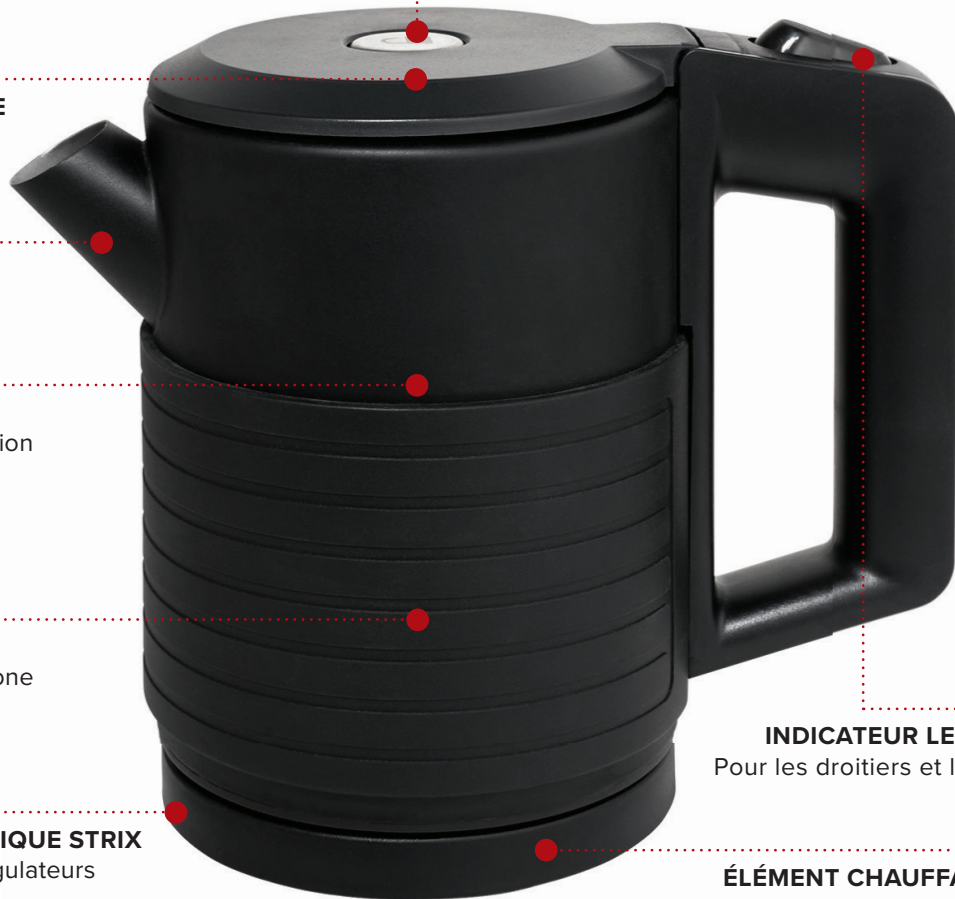

**CENTRALLY LOCATED
LED INDICATOR SWITCH**
For left & right handed users

CONCEALED HEATING ELEMENT
Easy to clean

- Space saving design
- 360° base
- 304 Grade Stainless Steel
- Integrated water level markings
- Integrated power cord tidy

Specification

Black
1000W
0.9kg
Cable length: 0.8m

BOUILLOIRE CANTERBURY À DOUBLE PAROI DE 0,6 L

COUVERCLE À BOUTON-PRESSION

Facile à ouvrir

GRANDE OUVERTURE

Facile à nettoyer

FILTRE INCORPORÉ

CAPACITÉ DE 0,6 L

Conçu pour une utilisation en chambre d'hôtes

DOUBLE PAROI

Cou d'isolation en silicone

RÉGULATEUR THERMIQUE STRIX

Leader mondial des régulateurs de bouilloires

INDICATEUR LED CENTRAL

Pour les droitiers et les gauchers

ÉLÉMENT CHAUFFANT CACHÉ

Facile à nettoyer

- Design gain de place
- Base pivotante à 360°
- Acier inoxydable de grade 304
- Marques de niveau d'eau intégrées
- Organisateur de câble d'alimentation intégré