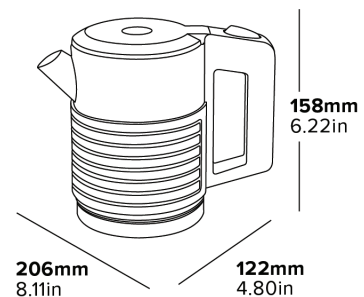

HERVIDORA DE DOBLE PARED CANTERBURY DE 0,6 L

TAPA CON BOTÓN DE PRESIÓN

Fácil de abrir

ABERTURA GRANDE

Fácil limpieza

FILTRO INCORPORADO

CAPACIDAD DE 0,6 L

Diseñado para uso en habitaciones de huéspedes

DOBLE PARED

Cuello de aislamiento de silicona

CONTROLADOR TÉRMICO STRIX

Líder mundial en controladores de hervidoras

INDICADOR LED UBICADO CENTRALMENTE

Para usuarios diestros y zurdos

ELEMENTO CALEFACTOR OCULTO

Fácil de limpiar

- Diseño de ahorro de espacio
- Base giratoria de 360°
- Acero Inoxidable de Grado 304
- Marcas de nivel de agua integradas
- Organizador de cable de alimentación incorporado

Especificaciones

Negro
1000 W
0,9 kg
Longitud del cable: 0,8 m