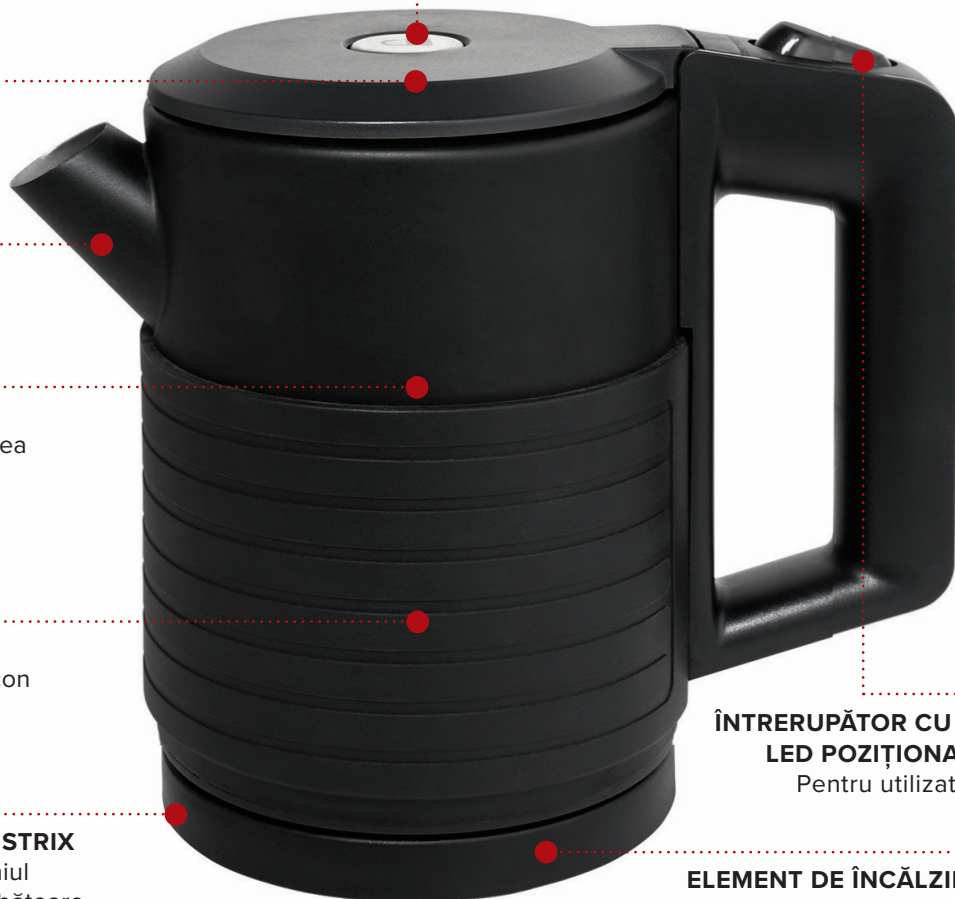

FIERBĂTOR CANTERBURY CU PEREȚI DUBLI 0.6 L

CAPAC CU BUTON

Ușor de deschis

DESCHIDERE LARGĂ

Curățare ușoară

FILTRU INTEGRAT

CAPACITATE 0.6 L

Proiectat pentru utilizarea în camera de oaspeți

PEREȚI DUBLI

Gură de izolare din silicon

CONTROLER TERMIC STRIX

Lider mondial în domeniul controalelor pentru fierbătoare

ÎNTRERUPĂTOR CU INDICATOR LED POZIȚIONAT CENTRAL

Pentru utilizatorii stângaci și dreptaci

ELEMENT DE ÎNCĂLZIRE ASCUNS

Ușor de curățat

- Design de economisire a spațiului
- Bază de 360°
- Oțel inoxidabil de calitate 304
- Marcaje integrate pentru nivelul apei
- Suport integrat pentru cablul de alimentare

Specificații

Negru
1000 W
0.9 kg
Lungime cablu: 0.8 m