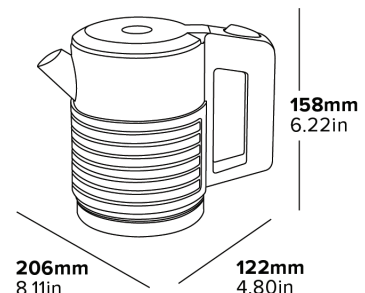

- Space saving design
- 360° base
- 304 Grade Stainless Steel
- Integrated water level markings
- Integrated power cord tidy

Specification

Brushed Steel
1000W
0.9kg
Cable length: 0.8m

BOUILLOIRE CANTERBURY À DOUBLE PAROI DE 0,6 L

Specyfikacja

Stal Szczotkowana
1000 W
0,9 kg
Długość przewodu: 0,8 m

FIERBĂTOR CANTERBURY CU PEREȚI DUBLI 0.6 L

CAPAC CU BUTON

Ușor de deschis

DESCHIDERE LARGĂ

Curățare ușoară

FILTRU INTEGRAT