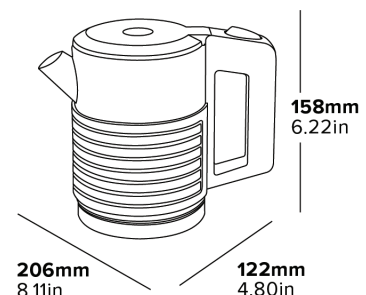

- Space saving design
- 360° base
- 304 Grade Stainless Steel
- Integrated water level markings
- Integrated power cord tidy

Specification

Brushed Steel
1000W
0.9kg
Cable length: 0.8m

BOUILLOIRE CANTERBURY À DOUBLE PAROI DE 0,6 L

Cou d'isolation en silicone

RÉGULATEUR THERMIQUE STRIX

Leader mondial des régulateurs de bouilloires

INDICATEUR LED CENTRAL

Pour les droitiers et les gauchers

ÉLÉMENT CHAUFFANT CACHÉ

Facile à nettoyer

- Design gain de place
- Base pivotante à 360°
- Acier inoxydable de grade 304
- Marques de niveau d'eau intégrées
- Organisateur de câble d'alimentation intégré

Spécifications

Acier poli
1000 W
0,9 kg
Longueur du câble: 0,8 m

HERVIDORA DE DOBLE PARED CANTERBURY DE 0,6 L

TAPA CON BOTÓN DE PRESIÓN

Fácil de abrir

ABERTURA GRANDE

Fácil limpieza

FILTRO INCORPORADO

CAPACIDAD DE 0,6 L

Diseñado para uso en habitaciones de huéspedes

DOBLE PARED

Cuello de aislamiento de silicona

CONTROLADOR TÉRMICO STRIX

Líder mundial en controladores de hervidoras

INDICADOR LED UBICADO CENTRALMENTE