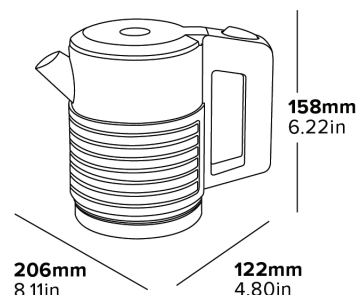

- Space saving design
- 360° base
- 304 Grade Stainless Steel
- Integrated water level markings
- Integrated power cord tidy

Specification

Brushed Steel
1000W
0.9kg
Cable length: 0.8m

BOUILLOIRE CANTERBURY À DOUBLE PAROI DE 0,6 L

Specificații

Oțel
1000 W
0.9 kg
Lungime cablu: 0.8 m

CANTERBURY 0,6 L DVOUSTĚNNÁ KONVICE

VÍKO S TLAČÍTKEM

Snadné otevírání

VELKÉ OTEVŘENÍ

Snadné čištění

INTEGROVANÝ FILTR