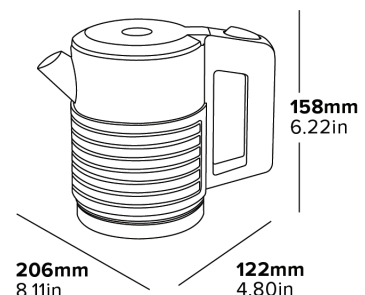

- Space saving design
- 360° base
- 304 Grade Stainless Steel
- Integrated water level markings
- Integrated power cord tidy

Specification

Brushed Steel
1000W
0.9kg
Cable length: 0.8m

BOUILLOIRE CANTERBURY À DOUBLE PAROI DE 0,6 L

Caratteristiche

Acciaio Spazzolato
1000 W
0,9 kg
Lunghezza del cavo: 0,8 m

CZAJNIK DWUŚCIENNY CANTERBURY 0,6 L

POKRYWA NA PRZYCISK

Łatwy w otwieraniu

DUŻY OTWÓR

Łatwe czyszczenie

ZINTEGROWANY FILTR