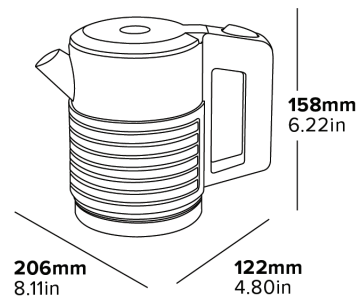

DOUBLE WALLED

Silicone insulation collar

STRIX THERMAL CONTROLLER

World leader in kettle controls

CENTRALLY LOCATED LED INDICATOR SWITCH

For left & right handed users

CONCEALED HEATING ELEMENT

Easy to clean

- Space saving design
- 360° base
- 304 Grade Stainless Steel
- Integrated water level markings
- Integrated power cord tidy

Specification

Brushed Steel
1000W
0.9kg
Cable length: 0.8m

BOUILLOIRE CANTERBURY À DOUBLE PAROI DE 0,6 L

Spécifications

Acier poli
1000 W
0,9 kg
Longueur du câble: 0,8 m

HERVIDORA DE DOBLE PARED CANTERBURY DE 0,6 L

TAPA CON BOTÓN DE PRESIÓN

Fácil de abrir

ABERTURA GRANDE

Fácil limpieza

FILTRO INCORPORADO