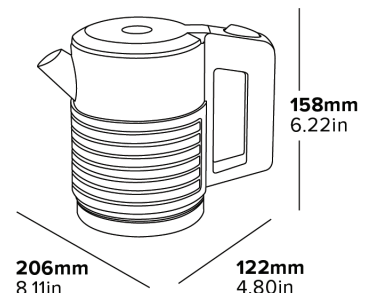

- Space saving design
- 360° base
- 304 Grade Stainless Steel
- Integrated water level markings
- Integrated power cord tidy

Specification

Brushed Steel
1000W
0.9kg
Cable length: 0.8m

BOUILLOIRE CANTERBURY À DOUBLE PAROI DE 0,6 L

Spécifications

Acier poli
1000 W
0,9 kg
Longueur du câble: 0,8 m

HERVIDORA DE DOBLE PARED CANTERBURY DE 0,6 L

TAPA CON BOTÓN DE PRESIÓN

Fácil de abrir

ABERTURA GRANDE

Fácil limpieza

FILTRO INCORPORADO

Beschreibung

Gebürsteter Stahl
1000 W
0,9 kg
Kabellänge: 0,8 m

BOLLITORE CANTERBURY A DOPPIA PARETE DA 0,6 L

COPERCHIO CON PULSANTE

Facile da aprire

GRANDE APERTURA

Pulizia facile

FILTRO INTEGRATO