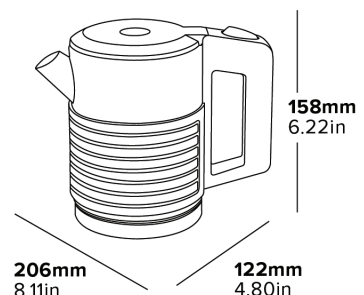

- Space saving design
- 360° base
- 304 Grade Stainless Steel
- Integrated water level markings
- Integrated power cord tidy

Specification

Brushed Steel
1000W
0.9kg
Cable length: 0.8m

BOUILLOIRE CANTERBURY À DOUBLE PAROI DE 0,6 L

Spécifications

Acier poli
1000 W
0,9 kg
Longueur du câble: 0,8 m

HERVIDORA DE DOBLE PARED CANTERBURY DE 0,6 L

TAPA CON BOTÓN DE PRESIÓN

Fácil de abrir

ABERTURA GRANDE

Fácil limpieza

FILTRO INCORPORADO

CAPACIDAD DE 0,6 L

Diseñado para uso en habitaciones de huéspedes

DOBLE PARED

Cuello de aislamiento de silicona

CONTROLADOR TÉRMICO STRIX

Líder mundial en controladores de hervidoras

INDICADOR LED UBICADO CENTRALMENTE

Especificaciones

Acero Pulido

1000 W

0,9 kg

Longitud del cable: 0,8 m

CANTERBURY 0,6 L DOPPELWANDIGER WASSERKOCHER

DECKEL MIT DRUCKKNOPF

Leicht zu öffnen