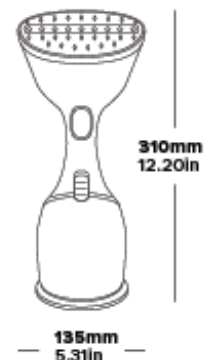

Caratteristiche

Nero
1,1 kg
1500 W
Lunghezza del cavo 3 metri

PAROWNICA DO ODZIEŻY STOCKTON

PŁYTA ZE STALI NIERDZEWNEJ

Wytrzymała i nieprzywierająca

STAŁA CZĘSTOTLIWOŚĆ
PARY 20-25G/MIN

KOMPAKTOWY DESIGN

Łatwa w magazynowaniu

AKTYWOWANA SPUSTEM
– 2X USTAWIENIA PARY

ODCZEPIANY ZBIORNIK WODNY
Łatwe napełnianie

- Auto odcinanie (1 minutę od pustego zbiornika)
- Zbiornik wodny 270 ml

Specyfikacja

Czarna
1,1 kg
1500 W
3 m długości kabla

ABURITOR DE ÎMBRĂCĂMINTE STOCKTON

**TALPĂ DIN OȚEL
INOXIDABIL**
Durabil și anti-aderent

**DEBIT DE ABUR
CONTINUU 20-25G/MIN**

**SETĂRI DE ABUR 2X ACTIVARE
PRIN DECLANȘARE**

DESIGN COMPACT
Ușor de depozitat

REZERVOR DE APĂ DETAȘABIL
Ușor de reîncărcat

- Oprire automată (1 minut după golirea rezervorului)
- Rezervor de apă de 270 ml

Specificații

Negru
1.1 kg
1500 W
Cablu de 3 m lungime

NAPAŘOVAČ ODĚVŮ STOCKTON