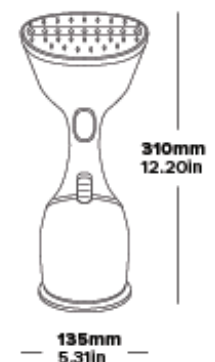

- Auto cut-off (1 minute from empty tank)
- 270ml water tank

Specification

Black
1.1kg
1500W
3m cable length

VAPEUR STOCKTON POUR VÊTEMENTS

SEMELLE EN ACIER INOXYDABLE
Durable et antiadhésive

TAUX DE VAPEUR CONTINU 20-25G/MIN

DÉCLENCHEMENT DE LA GÂCHETTE AVEC 2 RÉGLAGES DE VAPEUR

DESIGN COMPACT
Facile à stocker

RÉSERVOIR D'EAU AMOVIBLE
Facile à remplir

- Arrêt automatique (1 minute après que le réservoir est vide)
- Réservoir d'eau de 270 ml

Spécifications

Noir
1,1 kg
1500 W
Longueur du câble 3 m

VAPORERA DE ROPA STOCKTON

PLACA BASE DE ACERO INOXIDABLE

Duradera y antiadherente

TASA DE VAPOR CONTINUO 20-25G/MIN

ACTIVACIÓN DEL GATILLO CON 2 AJUSTES DE VAPOR

DISEÑO COMPACTO

Fácil de almacenar

DEPÓSITO DE AGUA DESMONTABLE
Fácil de rellenar

- Apagado automático (1 minuto después de que el tanque esté vacío)
- Depósito de agua de 270 ml

Especificaciones

Negro
1,1 kg
1500 W
Longitud del cable: 3 metros