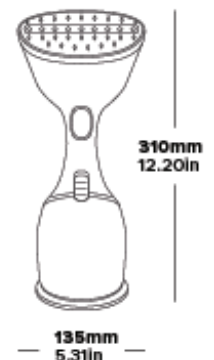

**VELOCITÀ DI VAPORE
CONTINUO 20-25 G/MIN**

**TRIGGER ATTIVATO 2X
IMPOSTAZIONI VAPORE**

DESIGN COMPATTO
Facile da riporre

SERBATOIO ACQUA STACCABILE
Facile da riempire

- Spegnimento automatico (1 minuto dal serbatoio vuoto)
- Serbatoio dell'acqua da 270 ml

Caratteristiche

Nero
1,1 kg
1500 W
Lunghezza del cavo 3 metri

PAROWNICA DO ODZIEŻY STOCKTON

PŁYTA ZE STALI NIERDZEWNEJ

Wytrzymała i nieprzywierająca

STAŁA CZĘSTOTLIWOŚĆ
PARY 20-25G/MIN

KOMPAKTOWY DESIGN

Łatwa w magazynowaniu

AKTYWOWANA SPUSTEM
– 2X USTAWIENIA PARY

ODCZEPIANY ZBIORNIK WODNY
Łatwe napełnianie

- Auto odcinanie (1 minutę od pustego zbiornika)
- Zbiornik wodny 270 ml

Specyfikacja

Czarna
1,1 kg
1500 W
3 m długości kabla