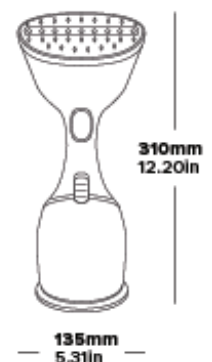

DÉCLENCHEMENT DE LA GÂCHETTE AVEC 2 RÉGLAGES DE VAPEUR

DESIGN COMPACT
Facile à stocker

RÉSERVOIR D'EAU AMOVIBLE
Facile à remplir

- Arrêt automatique (1 minute après que le réservoir est vide)
- Réservoir d'eau de 270 ml

Spécifications

Noir
1,1 kg
1500 W
Longueur du câble 3 m

VAPORERA DE ROPA STOCKTON

PLACA BASE DE ACERO INOXIDABLE

Duradera y antiadherente

TASA DE VAPOR CONTINUO 20-25G/MIN

ACTIVACIÓN DEL GATILLO CON 2 AJUSTES DE VAPOR

DISEÑO COMPACTO

Fácil de almacenar

DEPÓSITO DE AGUA DESMONTABLE
Fácil de rellenar

- Apagado automático (1 minuto después de que el tanque esté vacío)
- Depósito de agua de 270 ml

Especificaciones

Negro
1,1 kg
1500 W
Longitud del cable: 3 metros