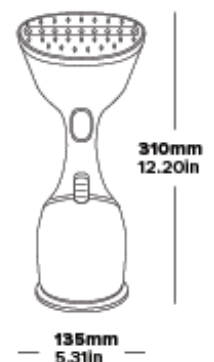

Spécifications

Noir
1,1 kg
1500 W
Longueur du câble 3 m

VAPORERA DE ROPA STOCKTON

PLACA BASE DE ACERO INOXIDABLE

Duradera y antiadherente

TASA DE VAPOR CONTINUO 20-25G/MIN

ACTIVACIÓN DEL GATILLO CON 2 AJUSTES DE VAPOR

DISEÑO COMPACTO

Fácil de almacenar

DEPÓSITO DE AGUA DESMONTABLE
Fácil de rellenar

- Apagado automático (1 minuto después de que el tanque esté vacío)
- Depósito de agua de 270 ml

Especificaciones

Negro
1,1 kg
1500 W
Longitud del cable: 3 metros

STOCKTON KLEIDUNGSDAMPFER

SOHLE AUS ROSTFREIEM STAHL
Langlebig & antihaftbeschichtet

DAUERDAMPFLEISTUNG
20-25G/MIN

AUSLÖSER AKTIVIERT 2X
DAMPFEINSTELLUNGEN

KOMPAKTES DESIGN
Leicht zu verstauen

ABNEHMBARER WASSERTANK
Leicht nachfüllbar

- Automatische Abschaltung (1 Minute ab leerem Tank)
- 270 ml Wassertank

Beschreibung

Schwarz
1,1 kg
1500 W
3 m Kabellänge

VAPORIZZATORE PER INDUMENTI STOCKTON

**PIASTRA IN ACCIAIO
INOSSIDABILE**
Durevole & antiaderente