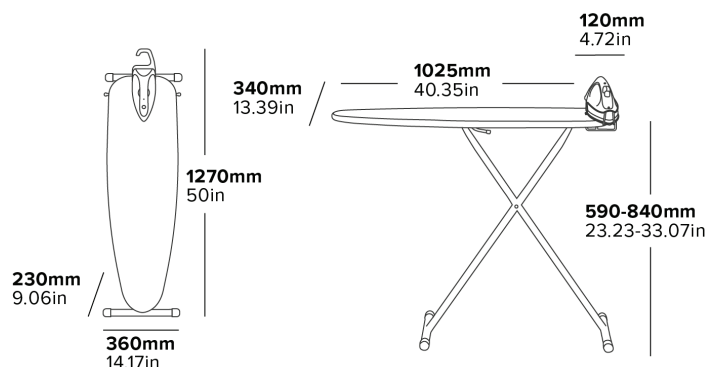

Caratteristiche

Grigio Scuro
5,3 kg
Ferro da stiro da 1200 W
Lunghezza del cavo 2,5 m

ZESTAW DO PRASOWANIA OXFORD

- Lekka waga
- Wytrzymałe nogi i rama pokryte czarnym proszkiem
- Nóżki wielopowierzchniowe
- Mechanizm łatwego otwierania
- Wymienna osłona filcowa
- Zbiornik wodny 145 ml
- Zabezpieczenie przed kradzieżą
- 3-kierunkowy system auto-odcinania
- Funkcja pary poziomej i pionowej

Specyfikacja

Ciemnoszary
5,3 kg
Żelazko 1200 W
2,5 m długości kabla

STAȚIE DE CĂLCAT OXFORD

- Greutate redusă
- Picioare și cadru rezistente
- Picioare pentru suprafețe multiple
- Mecanism de deschidere simplu
- Husă interschimbabilă cu suport din păsă
- Rezervor de apă de 145 ml
- Cutie de securitate antifurt
- Sistem de oprire automată în 3 moduri
- Funcție de abur orizontal și vertical