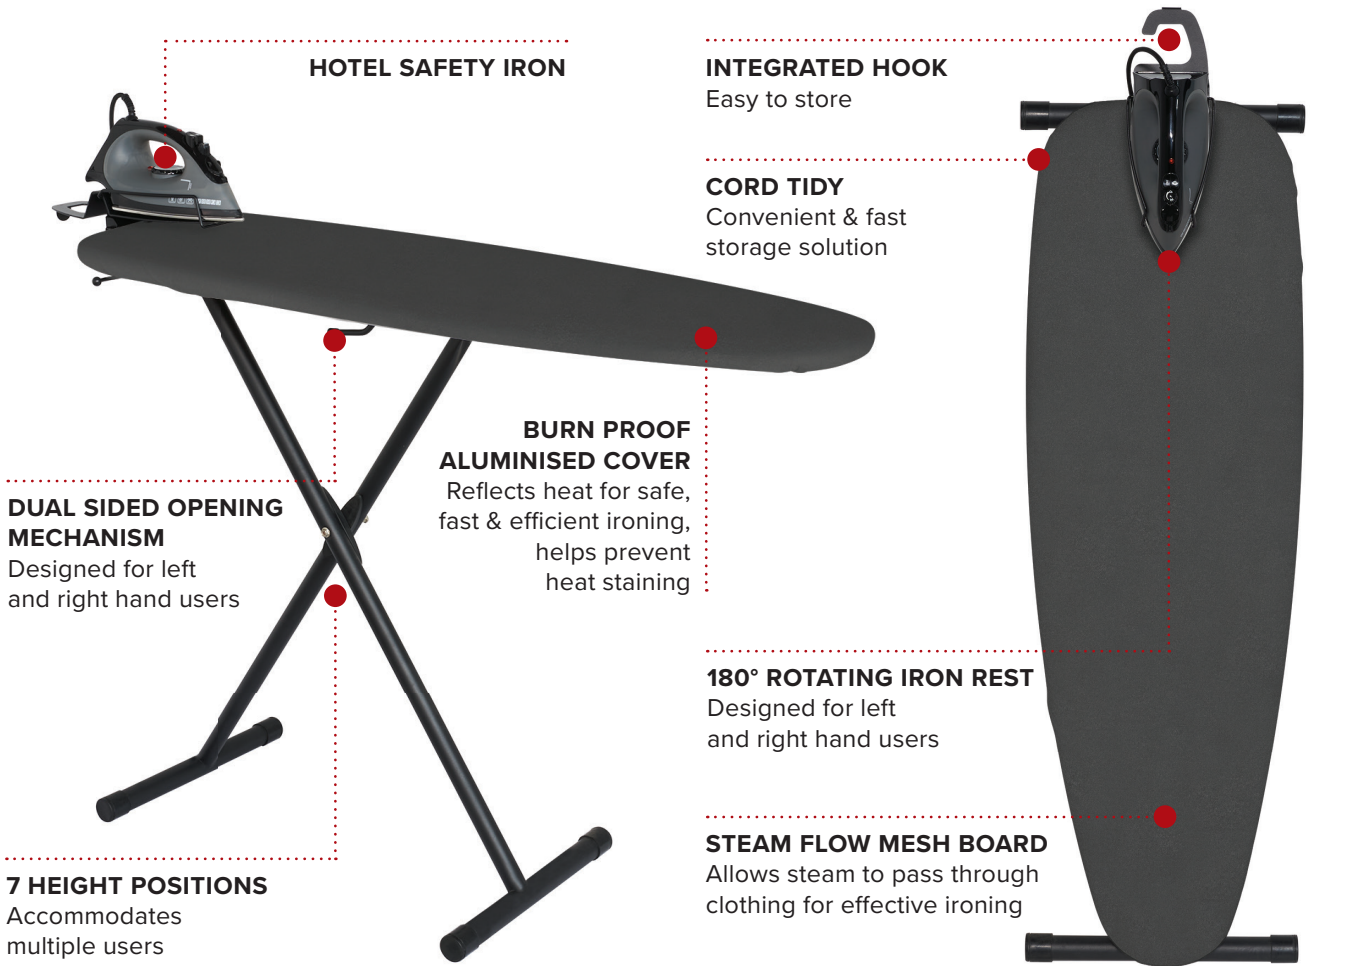

OXFORD IRONING CENTRE