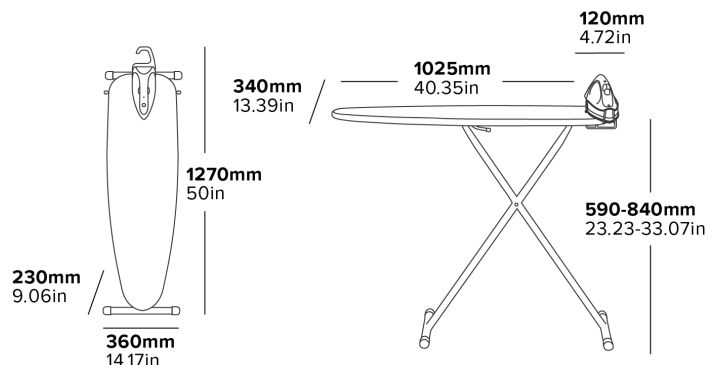

Specification

Dark Grey
5.3kg
1200W iron
2.5m cable length

| | | | | | |
|------------------------------------|------------------------------|--------------------------|---------------------------|-----------------------------|----------------------------|
| 3 YEAR ELECTRICAL GUARANTEE | HOTEL SPECIFIED | BRITISH DESIGNED | AUTO-OFF 30 SEC | AUTO-OFF 8 MINS | NON-STICK SOLEPLATE |
| ANTI DRIP | STEAM-FLOW MESH BOARD | MULTISURFACE FEET | 7 HEIGHT POSITIONS | ANTI-THEFT PROTECTED | ECO FRIENDLY |

TABLA CON MALLA DE FLUJO DE VAPOR
Permite que el vapor pase a través de la ropa para un planchado efectivo

7 POSICIONES DE ALTURA
Acomoda a múltiples usuarios

- Liviana
- Patas y marco duraderos recubiertos en polvo negro
- Patas multisuperficie
- Mecanismo de apertura fácil
- Cubierta reemplazable con respaldo de fieltro
- Depósito de agua de 145 ml
- Caja de seguridad antirrobo
- Sistema de corte eléctrico automático de 3 vías
- Función de vapor horizontal y vertical

Especificaciones

Gris oscuro
5,3 kg
Plancha de 1200 W
Longitud del cable de 2,5 m

| | | | | | |
|----------------------------------|--|------------------------------|---|--|---------------------------------|
| 3 YEAR GARANTÍA ELÉCTRICA | DISEÑO PARA EL SECTOR HOTELERO | DISEÑO BRITÁNICO | APAGADO AUTOMÁTICO A LOS 30 SEGUNDOS | APAGADO AUTOMÁTICO A LOS 8 MINS | PLACA BASE ANTIADHERENTE |
| ANTIGOTEIO | TABLA CON MALLA PARA FLUJO DE VAPOR | PATAS MULTISUPERFICIE | 7 POSICIONES DE ALTURA | PROTECCIÓN CONTRA ROBOS | ECOLÓGICO |