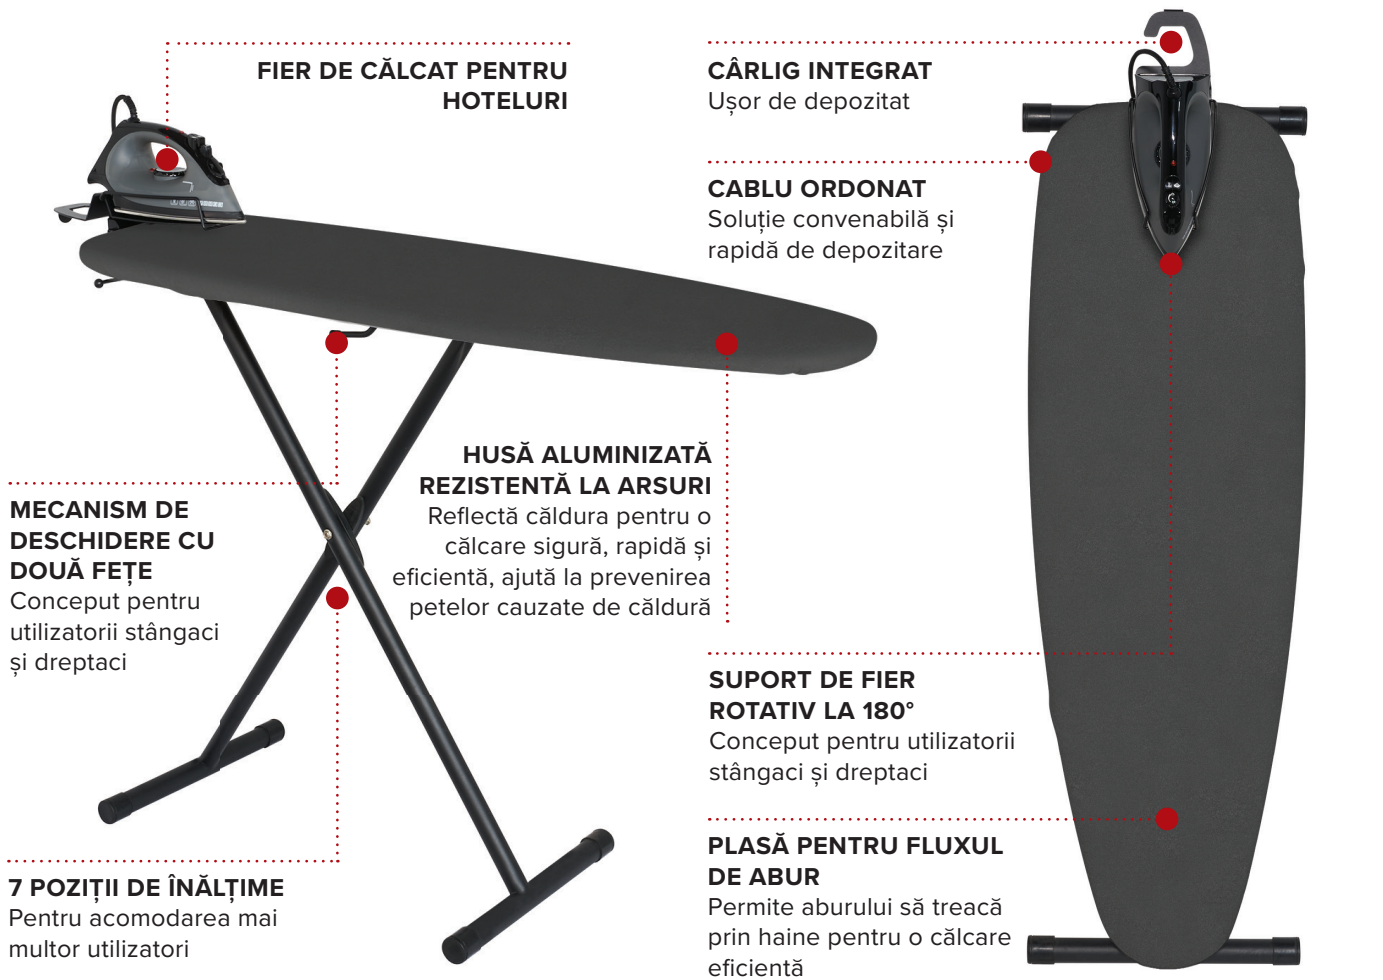

ASSE DA STIRO DI OXFORD

- Leggero
- Gambe & telaio resistenti verniciati a polvere nera
- Piedini multisuperficie
- Meccanismo di apertura facilitato
- Copertura sostituibile con retro in feltro
- Serbatoio dell'acqua da 145 ml
- Cassetta di sicurezza antifurto
- Sistema di spegnimento automatico a 3 vie
- Funzione vapore orizzontale e verticale

Caratteristiche

Grigio Scuro
5,3 kg
Ferro da stiro da 1200 W
Lunghezza del cavo 2,5 m

ZESTAW DO PRASOWANIA OXFORD

- Lekka waga
- Wytrzymałe nogi i rama pokryte czarnym proszkiem
- Nóżki wielopowierzchniowe
- Mechanizm łatwego otwierania
- Wymienna osłona filcowa
- Zbiornik wodny 145 ml
- Zabezpieczenie przed kradzieżą
- 3-kierunkowy system auto-odcinania
- Funkcja pary poziomej i pionowej

Specyfikacja

Ciemnoszary
5,3 kg
Żelazko 1200 W
2,5 m długości kabla

STAȚIE DE CĂLCAT OXFORD

- Greutate redusă
- Picioare și cadru rezistente
- Picioare pentru suprafețe multiple
- Mecanism de deschidere simplu
- Husă interschimbabilă cu suport din păsă
- Rezervor de apă de 145 ml
- Cutie de securitate antifurt
- Sistem de oprire automată în 3 moduri
- Funcție de abur orizontal și vertical