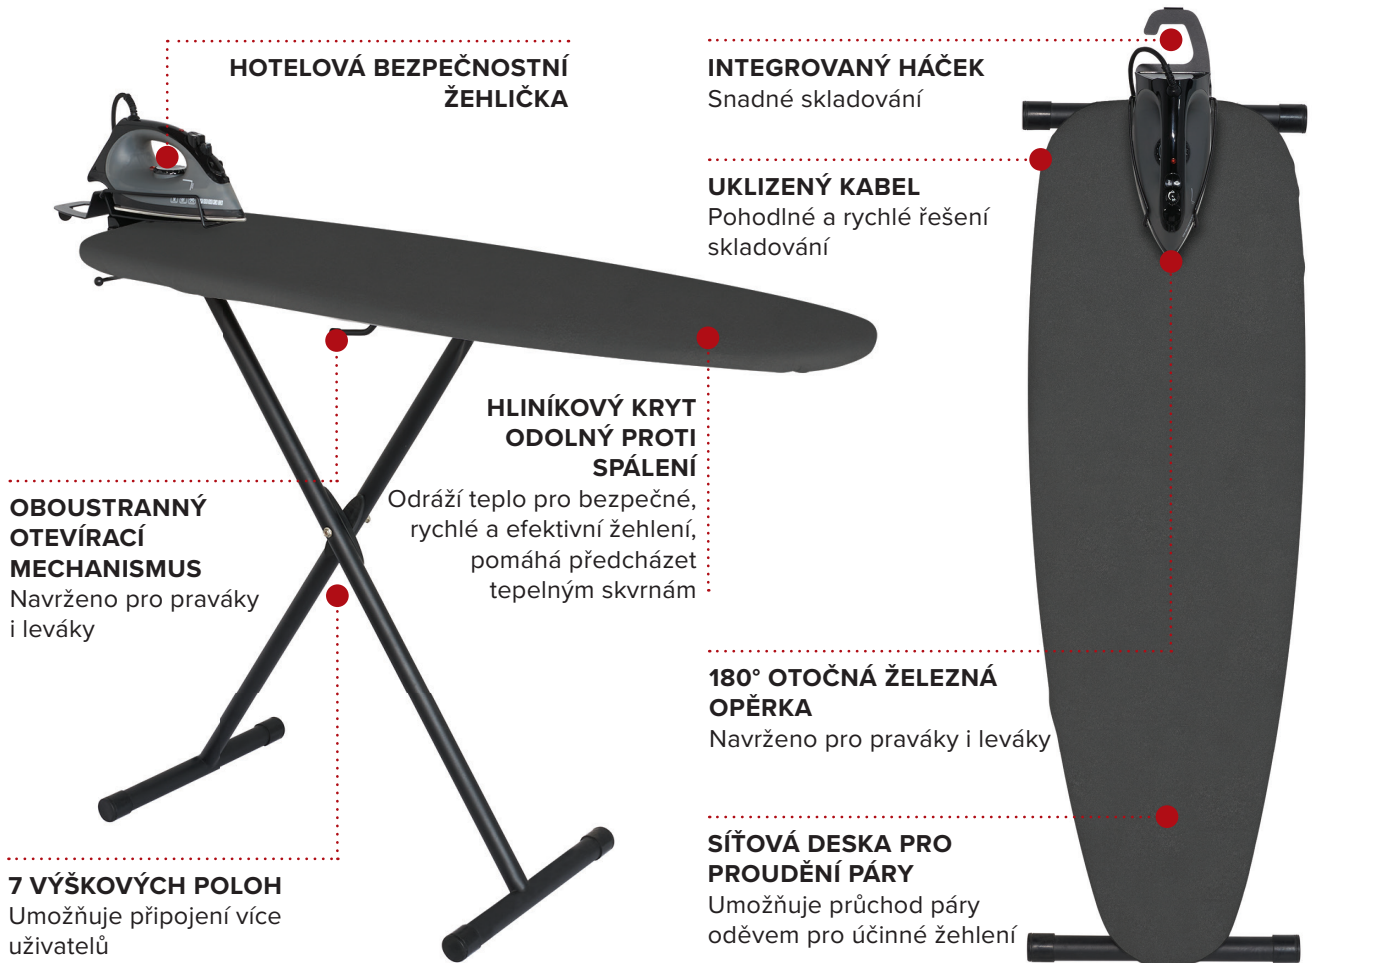

OXFORDSKÉ ŽEHLICÍ CENTRUM

- Nízká hmotnost
- Odolné černě práškově lakované nohy a rám
- Nožičky pro více povrchů
- Mechanismus snadného otevírání
- Vyměnitelný kryt s plstěnou podložkou
- Nádržka na vodu o objemu 145 ml
- Bezpečnostní schránka proti krádeži
- Třícestný systém automatického vypínání
- Horizontální a vertikální funkce páry

Specifikace

Tmavě šedá
5,3 kg
1200 W žehlička
Délka kabelu 2,5 m