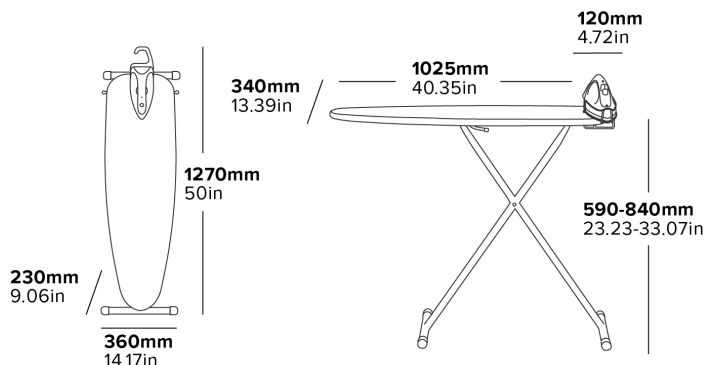

BÜGELZENTRUM OXFORD

HOTEL SICHERHEITSBÜGELEISEN

INTEGRIERTER HAKEN
Leicht zu verstauen

NETZKABELAUFBEWAHRUNG
Bequeme & schnelle Aufbewahrungslösung

BEIDSEITIGER ÖFFNUNGSMECHANISMUS
Entworfen für Links- und Rechtshänder

BRANDFESTER, ALUMINISIERTER BEZUG
Reflektiert die Hitze für sicheres, schnelles und effizientes Bügeln und hilft, Hitzeblößen zu vermeiden

UM 180° DREHBARE BÜGELEISENABLAG
Für Links- und Rechtshänder geeignet

DAMPFDURCHLÄSSIGES NETZBRETT
Lässt den Dampf für effektives Bügeln durch die Kleidung strömen

7 HÖHENPOSITIONEN
Geeignet für mehrere Benutzer

- Leichtes Gewicht
- Langlebige schwarz pulverbeschichtete Standbeine und Rahmen
- Mehrschichtige Füße
- Leicht zu öffnender Mechanismus
- Auswechselbare Abdeckung mit Filzrücken
- 145ml Wassertank
- ANTI-DIEBSTAHL Sicherheitsbox
- 3-Wege Abschaltautomatik
- Horizontale und vertikale Dampffunktion

Beschreibung

Dunkelgrau
5,3 kg
1200 W Bügeleisen
2,5 m Kabellänge

3 YEAR ELEKTRISCHE GARANTIE	HOTEL SPEZIFIZIERT	BRITISCHES DESIGN	ABSCHALTAUTOMATIK 30 SEK.	ABSCHALTAUTOMATIK 8 MINS	ANTIHAFT BODENPLATTE
ANTI TROCKEN	DAMPFDURCHLAUFGITTER	MULTI-OBERFLÄCHEN-FÜßE	7 HÖHENPOSITIONEN	GEGEN DIEBSTAHL GESCHÜTZT	ÖKOFREUNDLICH