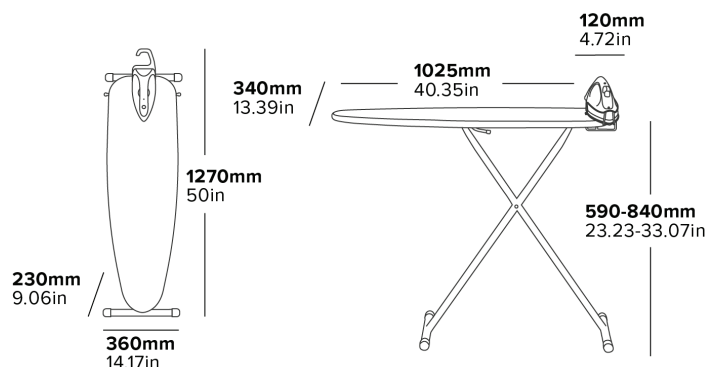

STAȚIE DE CĂLCAT OXFORD

- Greutate redusă
- Picioare și cadru rezistente
- Picioare pentru suprafețe multiple
- Mecanism de deschidere simplu
- Husă interschimbabilă cu suport din păsă
- Rezervor de apă de 145 ml
- Cutie de securitate antifurt
- Sistem de oprire automată în 3 moduri
- Funcție de abur orizontal și vertical

Specificații

Gri închis
5.3 kg
Fier de călcat de 1200 W
Cablul de 2.5 m lungime