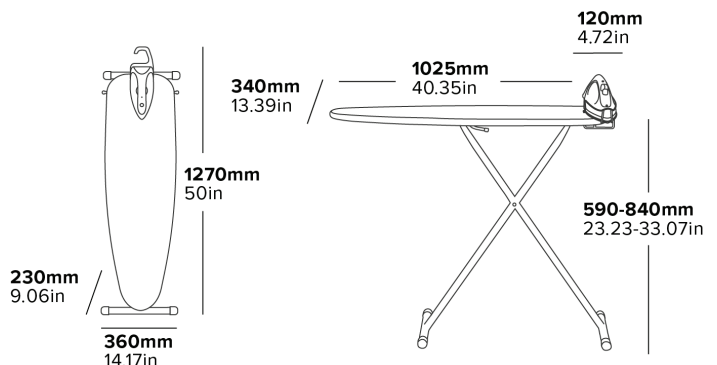

CENTRE DE REPASSAGE OXFORD

FER À REPASSER SÉCURISÉ POUR HÔTEL

CROCHET INTÉGRÉ
Facile à stocker

ORGANISATEUR DE CÂBLES
Solution de rangement pratique et rapide

COUVERTURE ALUMINISÉE ANTI-BRÛLURES
Réfléchit la chaleur pour repasser en toute sécurité, rapidement et efficacement, aide à prévenir les taches de chaleur

MÉCANISME D'OUVERTURE DES DEUX CÔTÉS
Conçue pour les utilisateurs droitiers et gauchers

7 POSITIONS DE HAUTEUR
Pour accueillir plusieurs utilisateurs

BASE PIVOTANTE À 180° POUR FER À REPASSER
Conçue pour les utilisateurs droitiers et gauchers

TABLE À REPASSER AVEC MAILLE DE FLUX DE VAPEUR
Permet à la vapeur de passer à travers les vêtements pour un repassage efficace

- Légère
- Pieds et cadre durables revêtus de poudre noire
- Pieds multi-surfaces
- Mécanisme d'ouverture facile
- Couvercle avec dossier en feutre
- Réservoir d'eau de 145 ml
- Coffre-fort antivol
- Système de coupure électrique automatique à 3 voies
- Fonction de vapeur horizontale et verticale

Spécifications

Gris foncé
5,3 kg
Fer à repasser de 1200 W
Longueur du câble : 2,5 m

3 YEAR GARANTIE ÉLECTRIQUE	CONÇUE POUR LE SECTEUR HÔTELIER	CONCEPTION BRITANNIQUE	ARRÊT AUTOMATIQUE APRÈS 30 SECONDES	ARRÊT AUTOMATIQUE APRÈS 8 MINS	SEMELLE ANTI-ADHÉRENTE
ANTI-GOUTTE	TABLE À REPASSER AVEC MAILLE POUR FLUX DE VAPEUR	PIEDS MULTI-SURFACE	7 POSITIONS DE HAUTEUR	PROTECTION ANTIVOL	ÉCOLOGIQUE