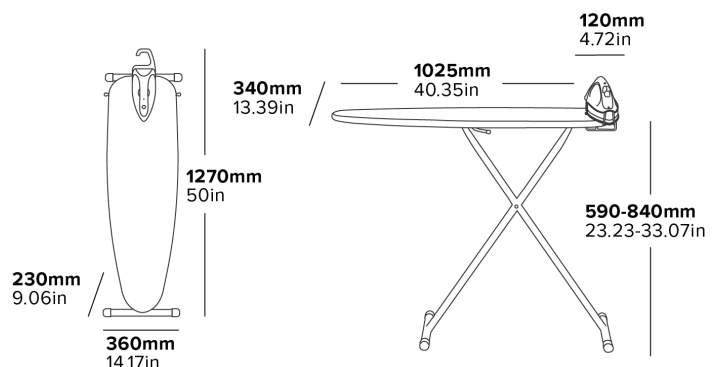

ASSE DA STIRO DI OXFORD

- Leggero
- Gambe & telaio resistenti verniciati a polvere nera
- Piedini multisuperficie
- Meccanismo di apertura facilitato
- Copertura sostituibile con retro in feltro
- Serbatoio dell'acqua da 145 ml
- Cassetta di sicurezza antifurto
- Sistema di spegnimento automatico a 3 vie
- Funzione vapore orizzontale e verticale

Caratteristiche

Grigio Scuro
5,3 kg
Ferro da stiro da 1200 W
Lunghezza del cavo 2,5 m