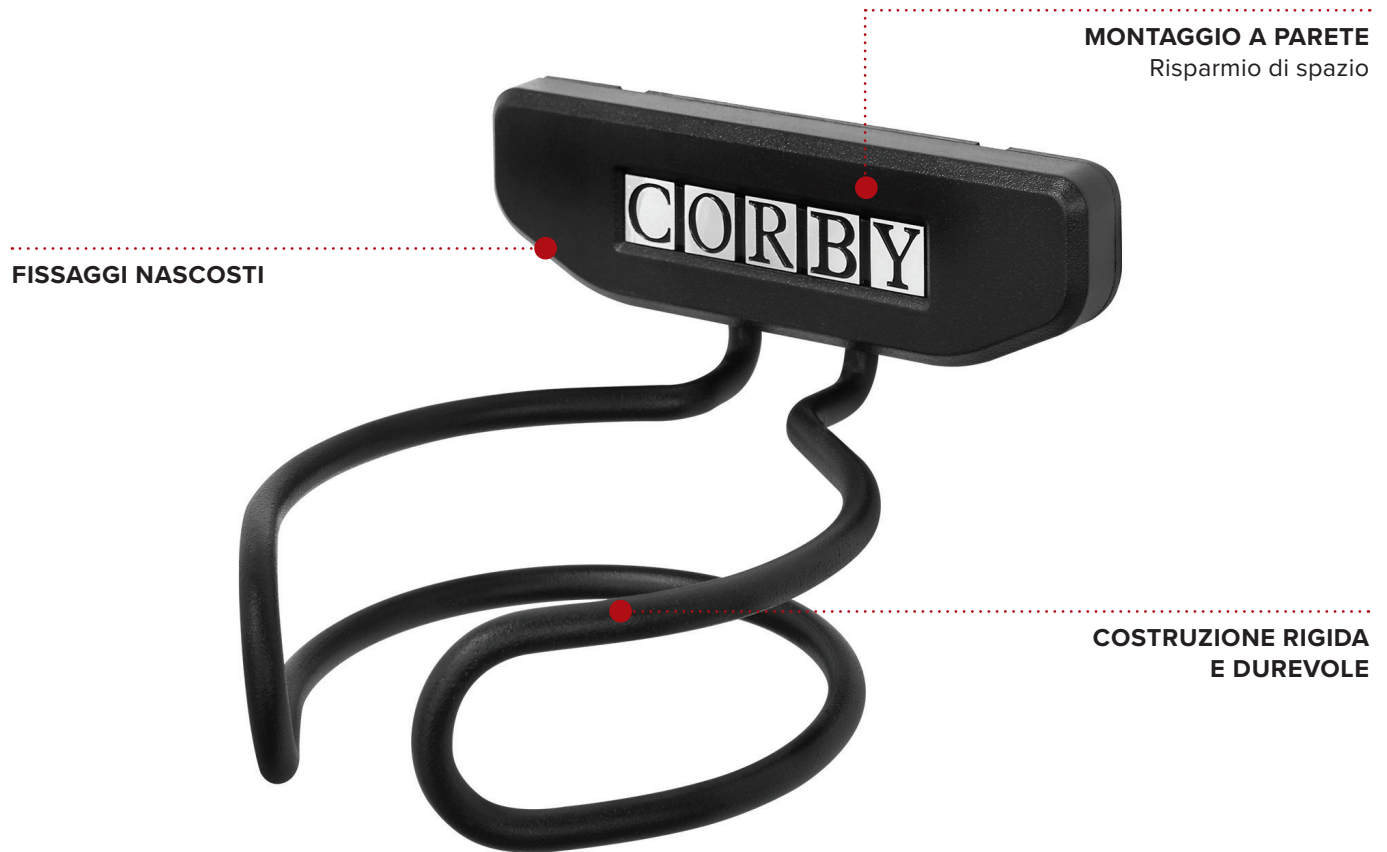

## ARO PARA SECADOR DE PELO BROMLEY

- Adecuado para los secadores de pelo Bedford, Chester y Dalton
- Suministrado con fijaciones

## BROMLEY HAARTROCKNER RING

- Geeignet für die Haartrockner Bedford, Chester & Dalton
- Wird mit Befestigungsmaterial geliefert

**Beschreibung**

Schwarz  
0,1 kg

## ANELLO ASCIUGACAPELLI BROMLEY

- Adatto per gli asciugacapelli Bedford, Chester e Dalton
- Fornito con fissaggi

**Caratteristiche**

Nero  
0,1 kg

## PIERŚCIEN NA SUSZARKĘ BROMLEY

- Pasuje do suszarek Bedford, Chester i Dalton
- Mocowania w zestawie