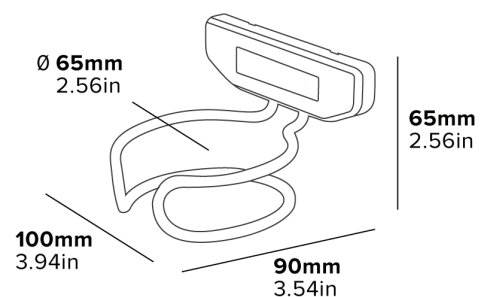

### Especificaciones

Negro  
0,1 kg

## BROMLEY HAARTROCKNER RING

- Geeignet für die Haartrockner Bedford, Chester & Dalton
- Wird mit Befestigungsmaterial geliefert

**Beschreibung**

Schwarz  
0,1 kg