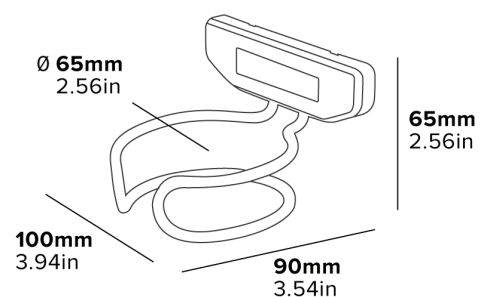

PIERŚCIEN NA SUSZARKĘ BROMLEY

- Pasuje do suszarek Bedford, Chester i Dalton
- Mocowania w zestawie

Specyfikacja

Czarny
0,1 kg