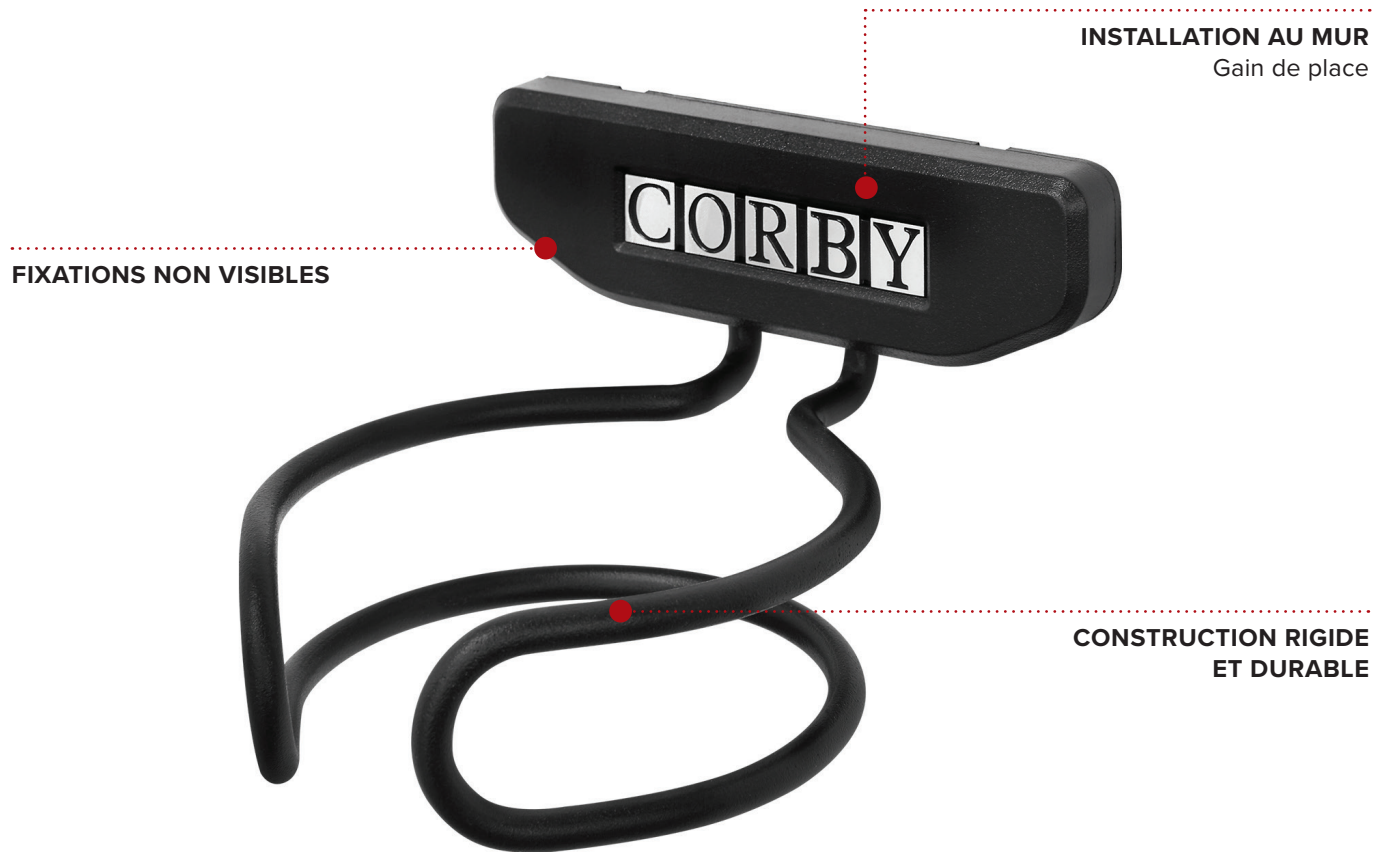

# BROMLEY HAIR DRYER RING

- Suitable for the Bedford, Chester & Dalton Hair dryers
- Supplied with fixings

**Specification**

Black  
0.1kg

## ANNEAU POUR SÈCHE-CHEVEUX BROMLEY

- Convient pour les sèche-cheveux Bedford, Chester et Dalton
- Fourni avec fixations

## ARO PARA SECADOR DE PELO BROMLEY

- Adecuado para los secadores de pelo Bedford, Chester y Dalton
- Suministrado con fijaciones

## ANELLO ASCIUGACAPELLI BROMLEY

- Adatto per gli asciugacapelli Bedford, Chester e Dalton
- Fornito con fissaggi

**Caratteristiche**

Nero  
0,1 kg