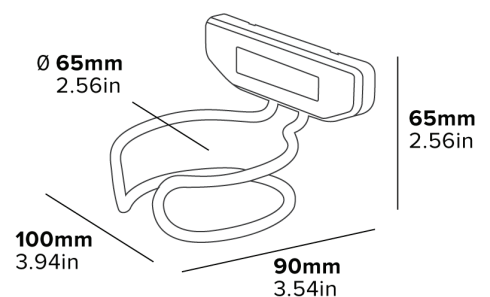

ARO PARA SECADOR DE PELO BROMLEY

- Adecuado para los secadores de pelo Bedford, Chester y Dalton
- Suministrado con fijaciones

Especificaciones

Negro
0,1 kg