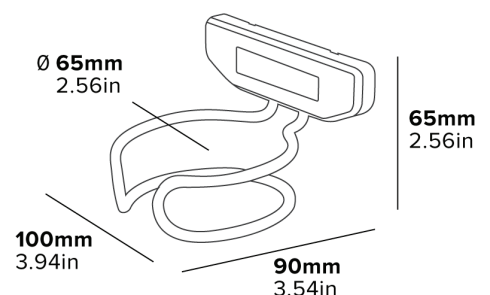

### Specyfikacja

Czarny  
0,1 kg

### Specificații

Negru  
0.1 kg