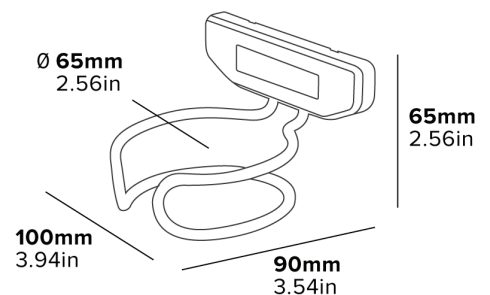

ANELLO ASCIUGACAPELLI BROMLEY

- Adatto per gli asciugacapelli Bedford, Chester e Dalton
- Fornito con fissaggi

Caratteristiche

Nero
0,1 kg