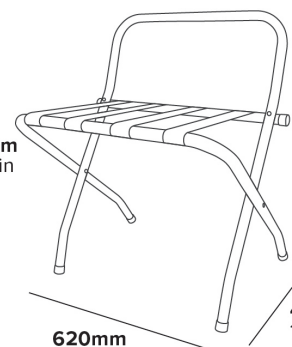

55mm
2.16in

865mm
34.05in

710mm
27.95

480mm
18.90in

620mm
24.41in

PORTE-BAGAGES MÉTALLIQUE ASHTON AVEC DOSSIER

CONSTRUCTION EN ACIER TUBULAIRE

FINITION DURABLE

SANGLES EN NYLON
RÉSISTANTES

PLIABLE
Facile à stocker

- Supporte jusqu'à 50 kg

Spécifications

Noir
2,5 kg

CONÇU POUR LE SECTEUR
HÔTELIER

TESTÉ JUSQU'À
50KG

55mm
2.16in

865mm
34.05in

710mm
27.95

480mm
18.90in

420mm
16.53in

620mm
24.41in

PORTAEQUIPAJE METÁLICO ASHTON CON RESPALDO

· Soporta hasta 50 kg

Especificaciones