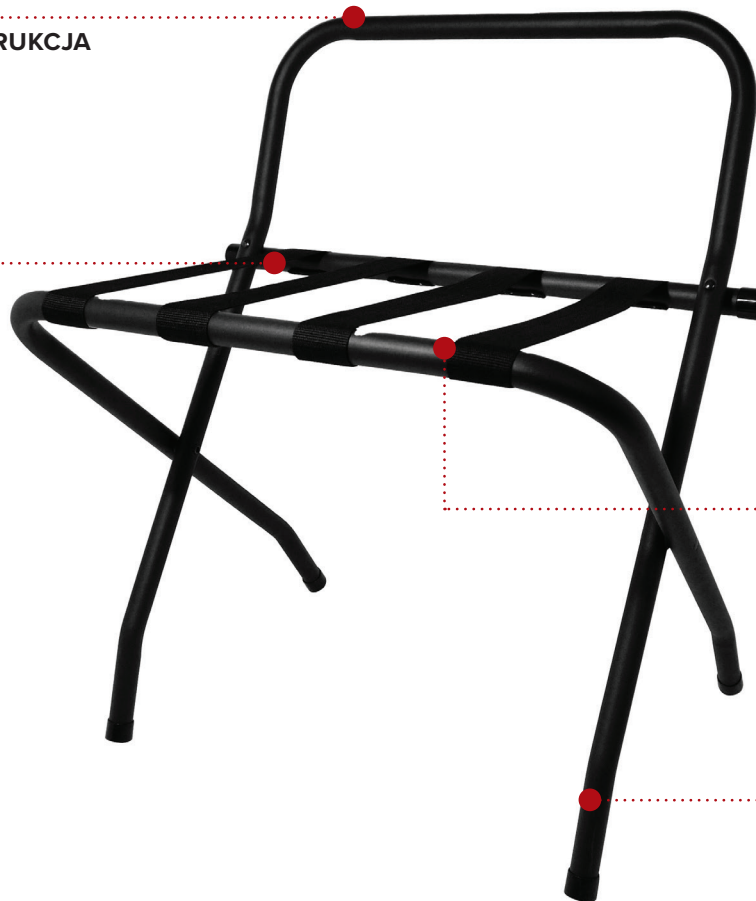

620mm
24.41in

PORTABAGAGLI ASHTON IN METALLO CON SCHIENALE

COSTRUZIONE TUBOLARE IN ACCIAIO

FINITURA DUREVOLE

CINGHIE IN NYLON
RESISTENTI

PIEGHEVOLE
Facile da riporre

- Regge fino a 50 kg

Caratteristiche

Nero
2,5 kg

HOTEL
SPECIFICATO

TESTATO FINO A
50KG

55mm
2.16in

865mm
34.05in

710mm
27.95

480mm
18.90in

420mm
16.53in

620mm
24.41in

METALOWY STOJAK BAGAŻOWY Z OPARCIEM ASHTON

CYLINDRYCZNA KONSTRUKCJA
STALOWA

WYTRZYMAŁE
WYKOŃCZENIE

WYTRZYMAŁE PASKI
NYLONOWE

SKŁADANY
Łatwy w magazynowaniu

- Utrzyma do 50 kg

Specyfikacja