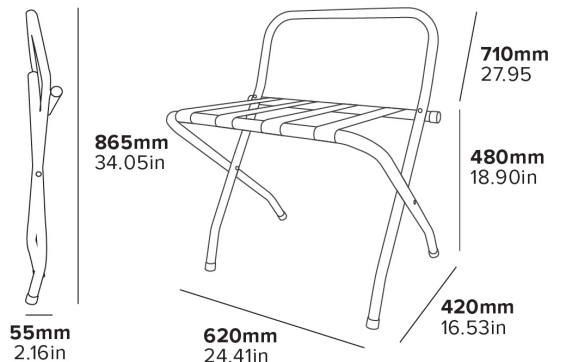

PORTAEQUIPAJE METÁLICO ASHTON CON RESPALDO

· Soporta hasta 50 kg

Especificaciones

Negro
2,5 kg