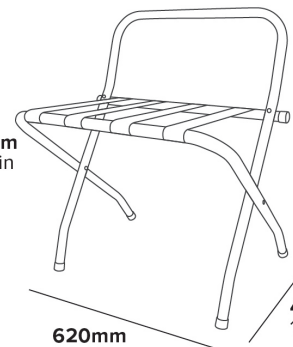

FINISAJ REZISTENT

CURELE DE NAILON
REZISTENTE

PLIABIL
Ușor de depozitat

- Suportă până la 50 de kilograme

Specificații

Negru
2.5 kg

SPECIAL PENTRU
HOTEL

TESTAT PÂNĂ LA
50 DE KILOGRAME

55mm
2.16in

865mm
34.05in

710mm
27.95

480mm
18.90in

420mm
16.53in

620mm
24.41in

KOVOVÝ NOSIČ ZAVAZADEL ASHTON SE ZÁDY

TRUBKOVÁ OCELOVÁ KONSTRUKCE