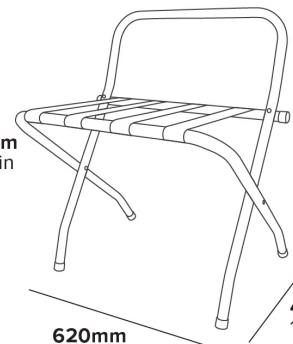

Schwarz
2,5 kg

HOTEL
SPEZIFIZIERT

GETESTET BIS ZU
50 KG

55mm
2.16in

865mm
34.05in

710mm
27.95

480mm
18.90in

420mm
16.53in

620mm
24.41in

PORTABAGAGLI ASHTON IN METALLO CON SCHIENALE

COSTRUZIONE TUBOLARE IN ACCIAIO

FINITURA DUREVOLE

CINGHIE IN NYLON
RESISTENTI

PIEGHEVOLE
Facile da riporre

- Regge fino a 50 kg

Caratteristiche