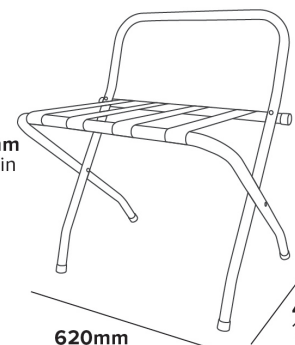

Nero
2,5 kg

HOTEL
SPECIFICATO

TESTATO FINO A
50KG

55mm
2.16in

865mm
34.05in

710mm
27.95

480mm
18.90in

420mm
16.53in

620mm
24.41in

METALOWY STOJAK BAGAŻOWY Z OPARCIEM ASHTON

CYLINDRYCZNA KONSTRUKCJA
STALOWA

WYTRZYMAŁE
WYKOŃCZENIE

WYTRZYMAŁE PASKI
NYLONOWE

SKŁADANY
Łatwy w magazynowaniu

- Utrzyma do 50 kg

Specyfikacja

Czarny
2,5 kg

55mm
2.16in

865mm
34.05in

710mm
27.95

480mm
18.90in

420mm
16.53in

SUPPORT DE BAGAJE ASHTON DIN METAL CU SPATE

CONSTRUCȚIE TUBULARĂ DIN OȚEL