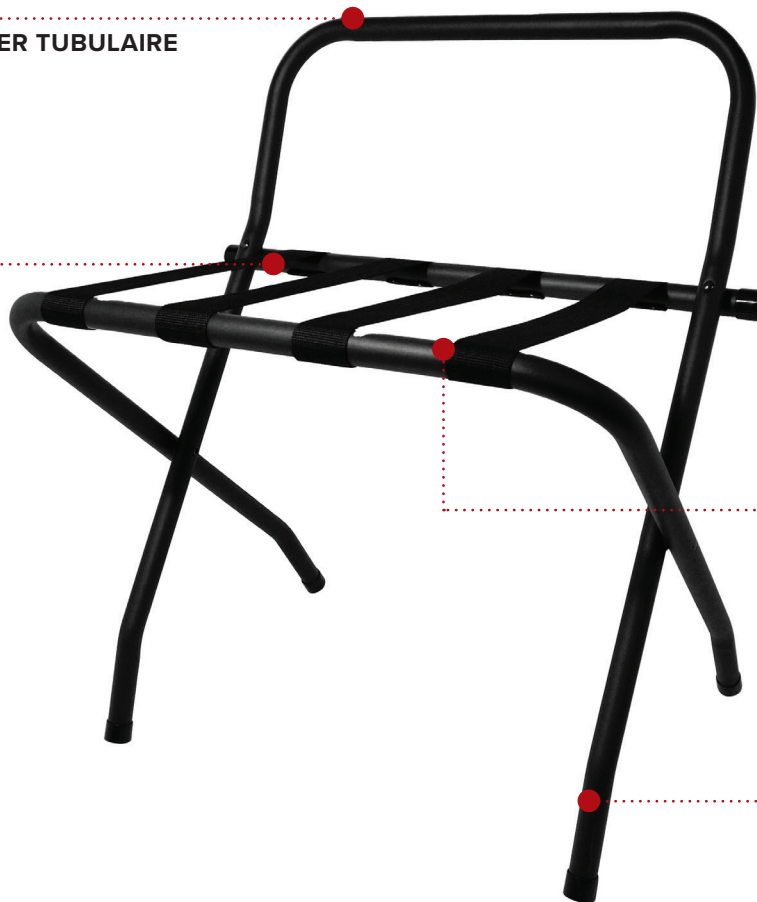

ASHTON METAL LUGGAGE RACK WITH BACK

TUBULAR STEEL CONSTRUCTION

DURABLE FINISH

DURABLE NYLON STRAPS

FOLDABLE
Easy to store

- Holds up to 50kg

Specification

Black
2.5kg

55mm
2.16in

865mm
34.05in

710mm
27.95

480mm
18.90in

620mm
24.41in

PORTE-BAGAGES MÉTALLIQUE ASHTON AVEC DOSSIER

CONSTRUCTION EN ACIER TUBULAIRE

FINITION DURABLE

SANGLES EN NYLON
RÉSISTANTES

PLIABLE
Facile à stocker

- Supporte jusqu'à 50 kg

Spécifications

Noir
2,5 kg

CONÇU POUR LE SECTEUR
HÔTELIER

TESTÉ JUSQU'À
50KG

55mm
2.16in

Negro
2,5 kg

ASHTON GEPÄCKABLAGE AUS METALL MIT RÜCKEN

STAHLROHRKONSTRUKTION

STRAPAZIERFÄHIGE
LACKIERUNG

STRAPAZIERFÄHIGE
NYLONURTE

ZUSAMMENKLAPPBAR
Leicht zu verstauen

- Hält bis zu 50 kg

Beschreibung