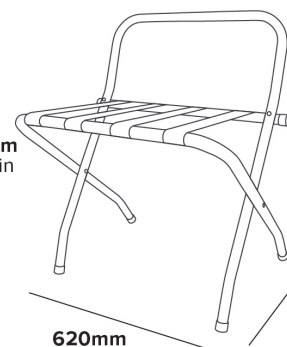

55mm
2.16in

865mm
34.05in

710mm
27.95

480mm
18.90in

420mm
16.53in

620mm
24.41in

KOVOVÝ NOSIČ ZAVAZADEL ASHTON SE ZÁDY

TRUBKOVÁ OCELOVÁ KONSTRUKCE

ODOLNÁ POVRCHOVÁ
ÚPRAVA

ODOLNÉ NYLONOVÉ
POPURHY

SKLÁDACÍ
Snadné skladování

- Nosnost až 50 kg

Specifikace

Černá
2,5 kg

UVEDENÝ
HOTEL

TESTOVÁNO DO
50KG

55mm
2.16in

865mm
34.05in

710mm
27.95

480mm
18.90in

420mm
16.53in

620mm
24.41in