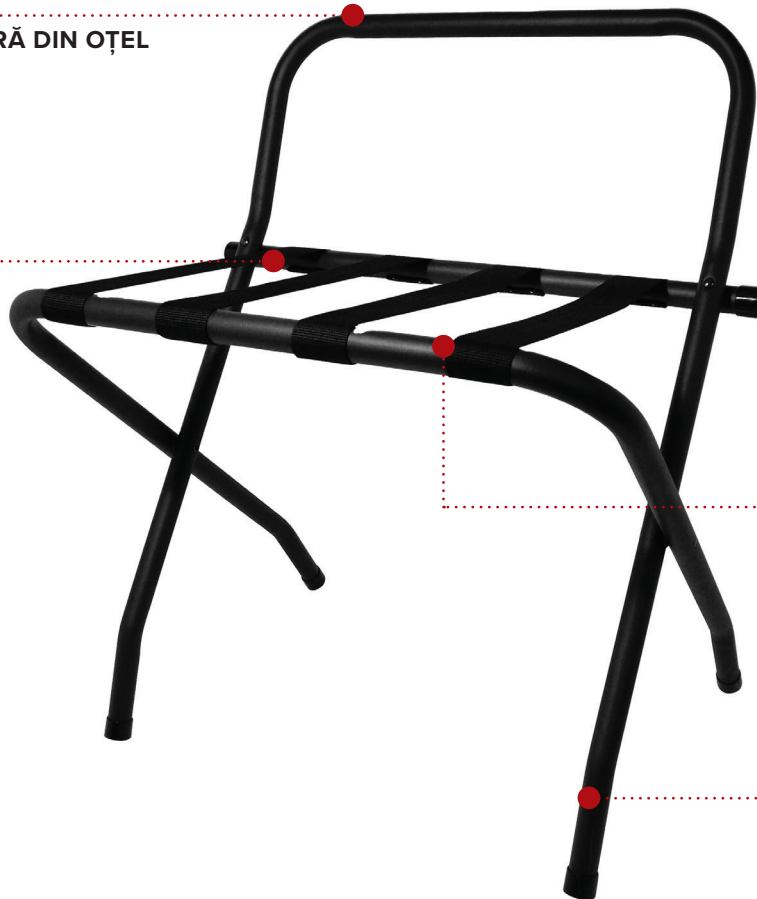

SUPPORT DE BAGAJE ASHTON DIN METAL CU SPATE

CONSTRUCȚIE TUBULARĂ DIN OȚEL

FINISAJ REZISTENT