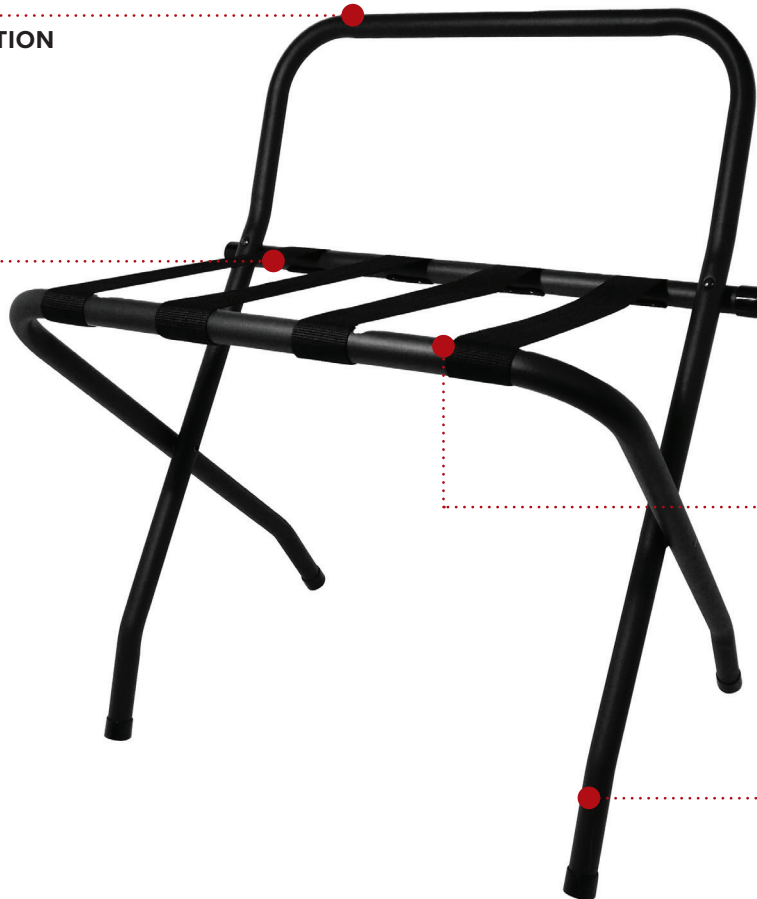

SANGLES EN NYLON
RÉSISTANTES

PLIABLE
Facile à stocker

- Supporte jusqu'à 50 kg

Spécifications

Noir
2,5 kg

CONÇU POUR LE SECTEUR
HÔTELIER

TESTÉ JUSQU'À
50KG

55mm
2.16in

865mm
34.05in

710mm
27.95

480mm
18.90in

420mm
16.53in

620mm
24.41in

PORTAEQUIPAJE METÁLICO ASHTON CON RESPALDO

· Soporta hasta 50 kg

Especificaciones

Negro
2,5 kg

ASHTON GEPÄCKABLAGE AUS METALL MIT RÜCKEN

STAHLROHRKONSTRUKTION

STRAPAZIERFÄHIGE
LACKIERUNG

STRAPAZIERFÄHIGE
NYLONURTE

ZUSAMMENKLAPPBAR
Leicht zu verstauen

- Hält bis zu 50 kg

Beschreibung

Schwarz
2,5 kg

HOTEL
SPEZIFIZIERT

GETESTET BIS ZU
50 KG

55mm
2.16in

865mm
34.05in

710mm
27.95

480mm
18.90in

420mm
16.53in