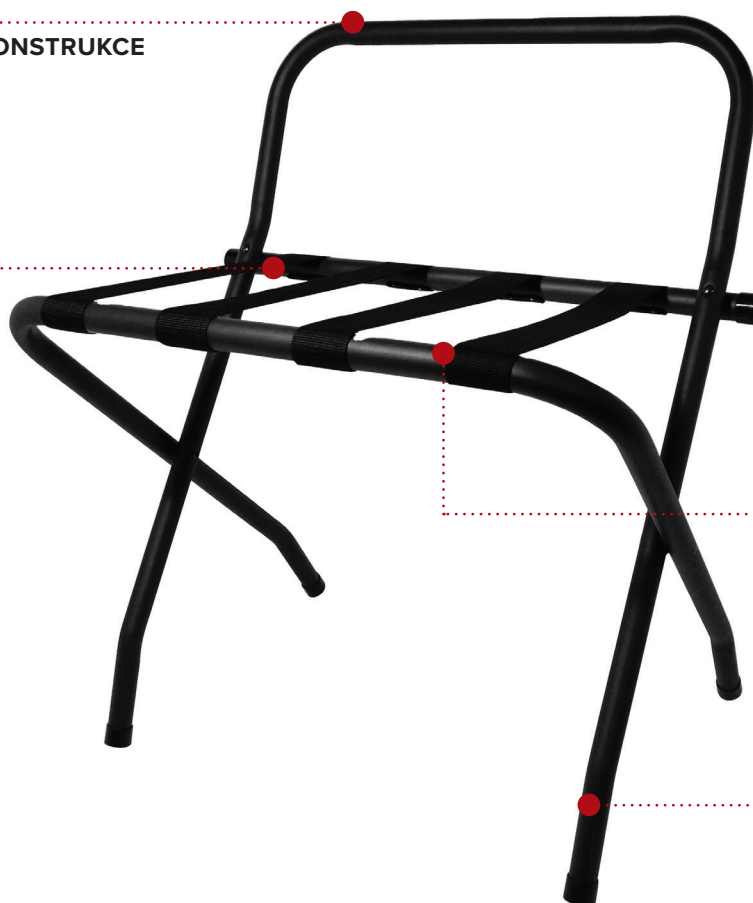

KOVOVÝ NOSIČ ZAVAZADEL ASHTON SE ZÁDY

TRUBKOVÁ OCELOVÁ KONSTRUKCE

ODOLNÁ POVRCHOVÁ
ÚPRAVA