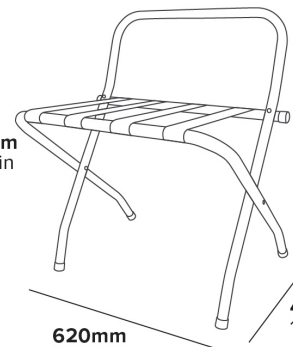

620mm
24.41in

PORTABAGAGLI ASHTON IN METALLO CON SCHIENALE

COSTRUZIONE TUBOLARE IN ACCIAIO

FINITURA DUREVOLE

CINGHIE IN NYLON
RESISTENTI

PIEGHEVOLE
Facile da riporre

- Regge fino a 50 kg

Caratteristiche

Nero
2,5 kg

HOTEL
SPECIFICATO

TESTATO FINO A
50KG

55mm
2.16in

865mm
34.05in

710mm
27.95

480mm
18.90in

420mm
16.53in

620mm
24.41in

METALOWY STOJAK BAGAŻOWY Z OPARCIEM ASHTON

CYLINDRYCZNA KONSTRUKCJA
STALOWA

WYTRZYMAŁE
WYKOŃCZENIE

WYTRZYMAŁE PASKI
NYLONOWE

SKŁADANY
Łatwy w magazynowaniu

- Utrzyma do 50 kg

Specyfikacja