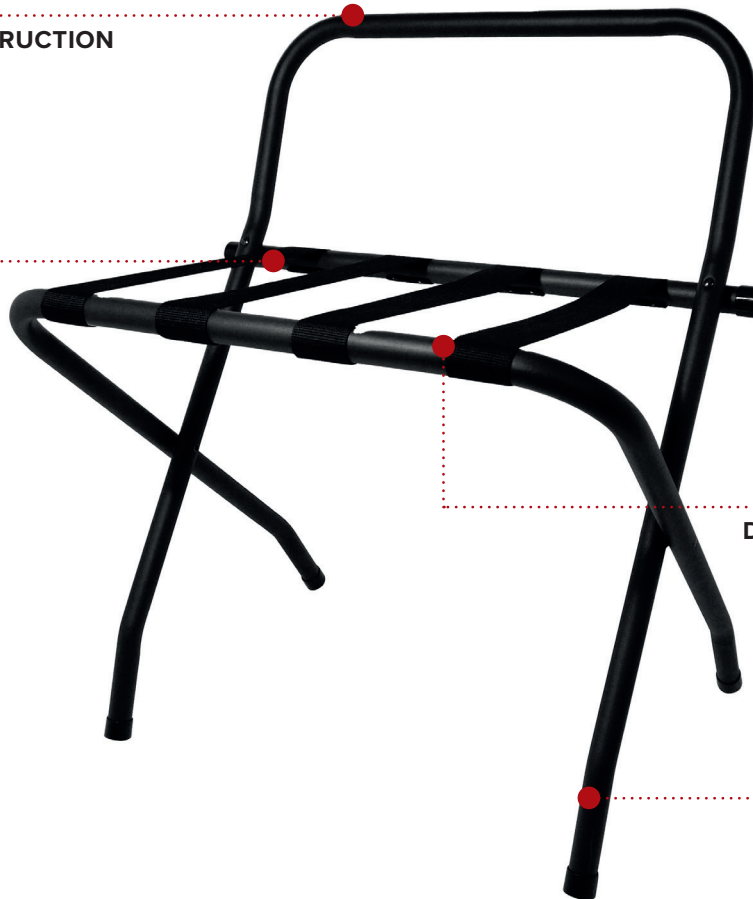

ASHTON METAL LUGGAGE RACK WITH BACK

TUBULAR STEEL CONSTRUCTION

DURABLE FINISH

DURABLE NYLON STRAPS

FOLDABLE
Easy to store

- Holds up to 50kg

Specification

Black
2.5kg

55mm
2.16in

865mm
34.05in

710mm
27.95

480mm
18.90in

620mm
24.41in

PORTE-BAGAGES MÉTALLIQUE ASHTON AVEC DOSSIER

CONSTRUCTION EN ACIER TUBULAIRE

FINITION DURABLE

SANGLES EN NYLON
RÉSISTANTES

PLIABLE
Facile à stocker

- Supporte jusqu'à 50 kg

Spécifications

Noir
2,5 kg

CONÇU POUR LE SECTEUR
HÔTELIER

TESTÉ JUSQU'À
50KG

55mm
2.16in

Negro
2,5 kg

ASHTON GEPÄCKABLAGE AUS METALL MIT RÜCKEN

STAHLROHRKONSTRUKTION

STRAPAZIERFÄHIGE
LACKIERUNG

STRAPAZIERFÄHIGE
NYLONURTE

ZUSAMMENKLAPPBAR
Leicht zu verstauen

- Hält bis zu 50 kg

Beschreibung