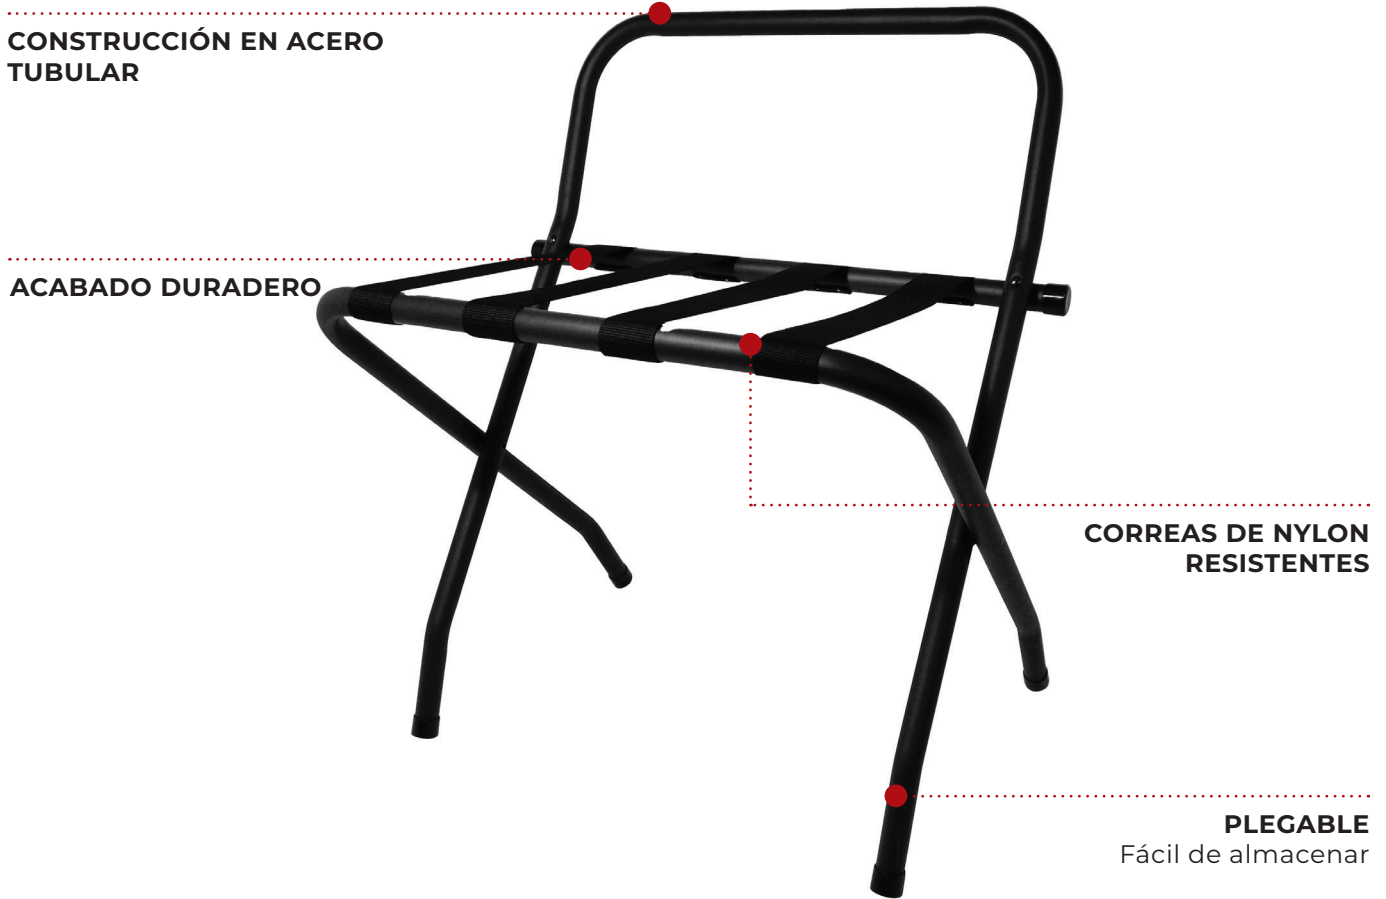

SANGLES EN NYLON
RÉSISTANTES

PLIABLE
Facile à stocker

- Supporte jusqu'à 50 kg

Spécifications

Noir
2,5 kg

CONÇU POUR LE SECTEUR
HÔTELIER

TESTÉ JUSQU'À
50KG

55mm
2.16in

865mm
34.05in

710mm
27.95

480mm
18.90in

420mm
16.53in

620mm
24.41in

PORTAEQUIPAJE METÁLICO ASHTON CON RESPALDO

· Soporta hasta 50 kg

Especificaciones

Negro
2,5 kg

ASHTON GEPÄCKABLAGE AUS METALL MIT RÜCKEN

STAHLROHRKONSTRUKTION

STRAPAZIERFÄHIGE
LACKIERUNG

STRAPAZIERFÄHIGE
NYLONURTE

ZUSAMMENKLAPPBAR
Leicht zu verstauen

- Hält bis zu 50 kg

Beschreibung

Schwarz
2,5 kg

HOTEL
SPEZIFIZIERT

GETESTET BIS ZU
50 KG

55mm
2.16in

865mm
34.05in

710mm
27.95

480mm
18.90in

420mm
16.53in