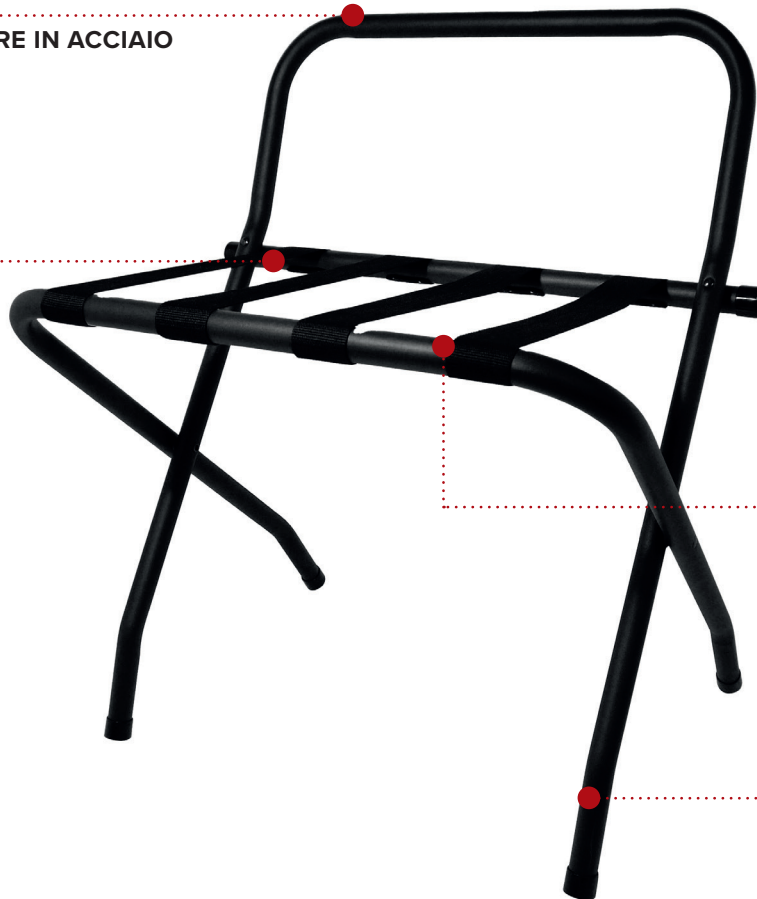

Negro
2,5 kg

ASHTON GEPÄCKABLAGE AUS METALL MIT RÜCKEN

STAHLROHRKONSTRUKTION

STRAPAZIERFÄHIGE
LACKIERUNG

STRAPAZIERFÄHIGE
NYLONURTE

ZUSAMMENKLAPPBAR
Leicht zu verstauen

- Hält bis zu 50 kg

Beschreibung

Schwarz
2,5 kg

HOTEL
SPEZIFIZIERT

GETESTET BIS ZU
50 KG

55mm
2.16in

865mm
34.05in

710mm
27.95

480mm
18.90in

420mm
16.53in

620mm
24.41in

PORTABAGAGLI ASHTON IN METALLO CON SCHIENALE

COSTRUZIONE TUBOLARE IN ACCIAIO

FINITURA DUREVOLE

CINGHIE IN NYLON
RESISTENTI

PIEGHEVOLE
Facile da riporre

- Regge fino a 50 kg

Caratteristiche

620mm
24.41in

METALOWY STOJAK BAGAŻOWY Z OPARCIEM ASHTON

CYLINDRYCZNA KONSTRUKCJA
STALOWA

WYTRZYMAŁE
WYKOŃCZENIE

WYTRZYMAŁE PASKI
NYLONOWE

SKŁADANY
Łatwy w magazynowaniu

- Utrzyma do 50 kg

Specyfikacja