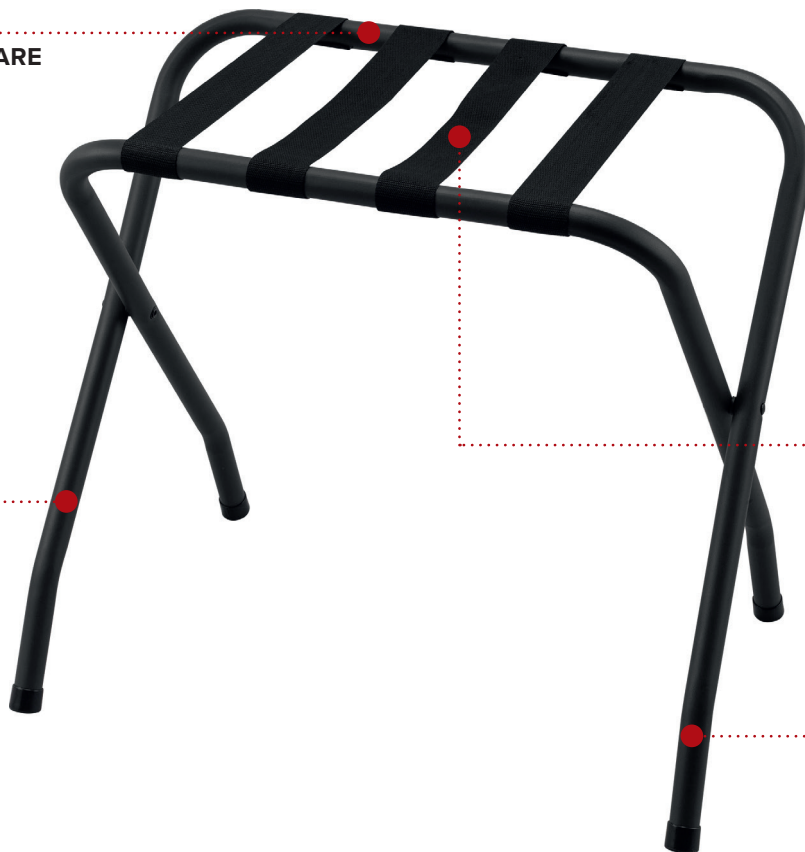

PLIABLE
Facile à stocker

- Supporte jusqu'à 50 kg

Spécifications

Noir
1,9 kg

CONÇUE POUR LE SECTEUR
HÔTELIER

TESTÉ JUSQU'À
50KG

55mm
2.16in

630mm
24.80in

440mm
17.32in

620mm
24.41in

ASHTON GEPÄCKABLAGE AUS METALL OHNE RÜCKENLEHNE

- Hält bis zu 50 kg

Beschreibung

Schwarz
1,9 kg

PORTABAGAGLI ASHTON IN METALLO CON SCHIENALE

**COSTRUZIONE TUBOLARE
IN ACCIAIO**

FINITURA DUREVOLE

**CINGHIE IN NYLON
RESISTENTI**

PIEGHEVOLE
Facile da riporre

- Regge fino a 50 kg

Caratteristiche

Nero
1,9 kg

55mm
2.16in

630mm
24.80in

480mm
18.90in

620mm
24.41in

440mm
17.32in

METALOWY STOJAK BAGAŻOWY BEZ OPARCIA ASHTON

CYLINDRYCZNA KONSTRUKCJA
STALOWA

WYTRZYMAŁE
WYKOŃCZENIE

WYTRZYMAŁE PASKI
NYLONOWE

SKŁADANY
Łatwy w magazynowaniu