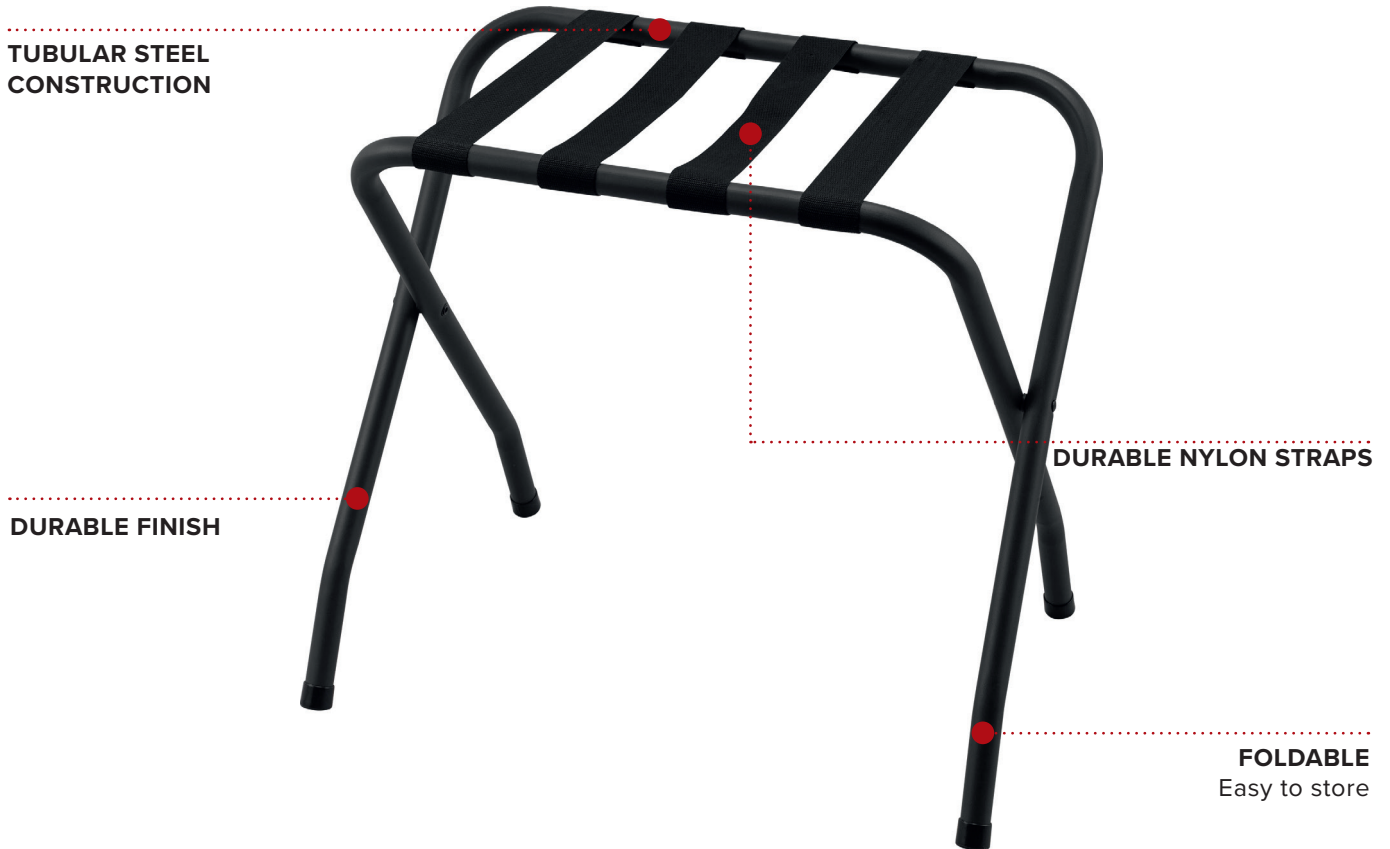

ASHTON METAL LUGGAGE RACK WITHOUT BACK

- Holds up to 50kg

Specification

Black
1.9kg

PORTE-BAGAGES MÉTALLIQUE ASHTON SANS DOSSIER

CONSTRUCTION EN ACIER
TUBULAIRE

FINITION DURABLE

SANGLES EN NYLON
RÉSISTANTES

PLIABLE
Facile à stocker

- Supporte jusqu'à 50 kg

Spécifications

Noir
1,9 kg

CONÇUE POUR LE SECTEUR
HÔTELIER

TESTÉ JUSQU'À
50KG

55mm
2.16in

630mm
24.80in

480mm
18.90in

440mm
17.32in

620mm
24.41in

PORTAEQUIPAJE METÁLICO ASHTON SIN RESPALDO

CONSTRUCCIÓN EN
ACERO TUBULAR

ACABADO DURADERO

CORREAS DE NYLON
RESISTENTES

PLEGABLE
Fácil de almacenar

- Soporta hasta 50 kg

Especificaciones

Negro
1,9 kg

DISEÑADO PARA EL SECTOR
HOTELERO

PROBADO HASTA
50KG

55mm
2.16in

630mm
24.80in

480mm
18.90in