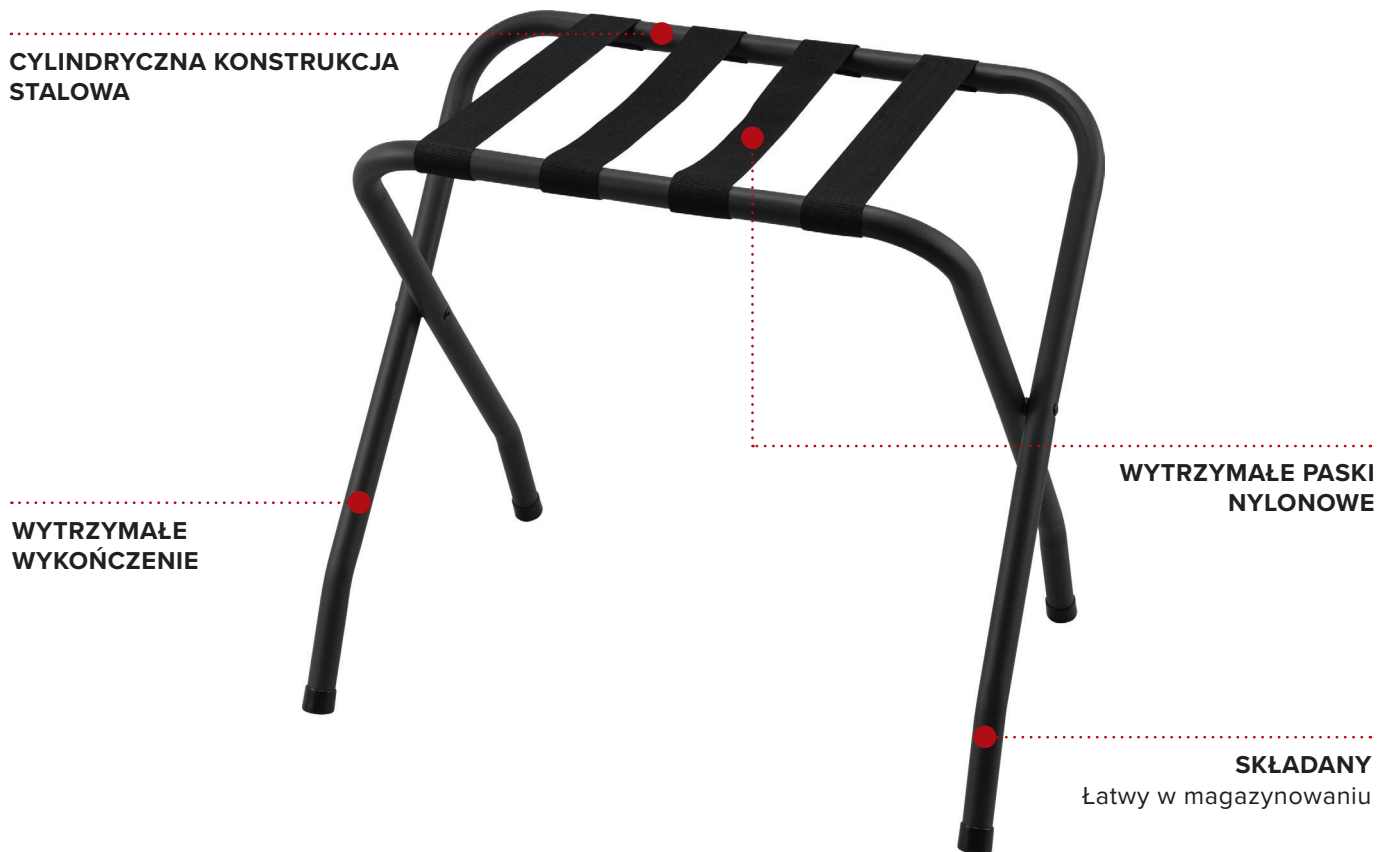

440mm
17.32in

620mm
24.41in

ASHTON GEPÄCKABLAGE AUS METALL OHNE RÜCKENLEHNE

- Hält bis zu 50 kg

Beschreibung

Schwarz
1,9 kg

PORTABAGAGLI ASHTON IN METALLO CON SCHIENALE

**COSTRUZIONE TUBOLARE
IN ACCIAIO**

FINITURA DUREVOLE

**CINGHIE IN NYLON
RESISTENTI**

PIEGHEVOLE
Facile da riporre

- Regge fino a 50 kg

Caratteristiche

Nero
1,9 kg

55mm
2.16in

630mm
24.80in

480mm
18.90in

620mm
24.41in

440mm
17.32in

METALOWY STOJAK BAGAŻOWY BEZ OPARCIA ASHTON

CYLINDRYCZNA KONSTRUKCJA
STALOWA

WYTRZYMAŁE
WYKOŃCZENIE

WYTRZYMAŁE PASKI
NYLONOWE

SKŁADANY
Łatwy w magazynowaniu

- Utrzyma do 50 kg

Specyfikacja

Czarny
1,9 kg

Z MYŚLĄ O
HOTELACH

PRZETESTOWANY DO
50 KG

55mm
2.16in

630mm
24.80in

480mm
18.90in