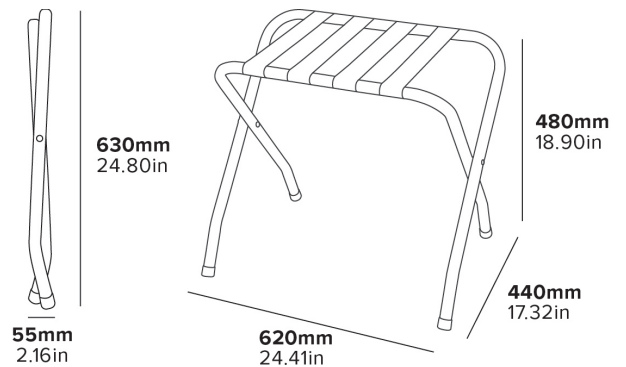

ASHTON METAL LUGGAGE RACK WITHOUT BACK

- Holds up to 50kg

Specification

Black
1.9kg