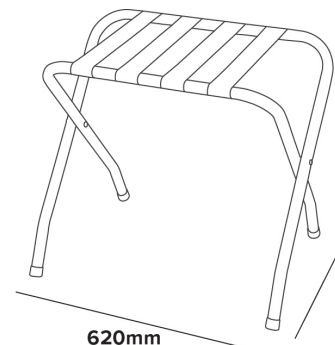

PLIABLE
Facile à stocker

- Supporte jusqu'à 50 kg

Spécifications

Noir
1,9 kg

CONÇUE POUR LE SECTEUR
HÔTELIER

TESTÉ JUSQU'À
50KG

55mm
2.16in

630mm
24.80in

480mm
18.90in

440mm
17.32in

620mm
24.41in

PORTAEQUIPAJE METÁLICO ASHTON SIN RESPALDO

CONSTRUCCIÓN EN
ACERO TUBULAR

ACABADO DURADERO

CORREAS DE NYLON
RESISTENTES

PLEGABLE
Fácil de almacenar

- Soporta hasta 50 kg

Especificaciones

Negro
1,9 kg

DISEÑADO PARA EL SECTOR
HOTELERO

PROBADO HASTA
50KG

55mm
2.16in

630mm
24.80in

480mm
18.90in

440mm
17.32in

620mm
24.41in