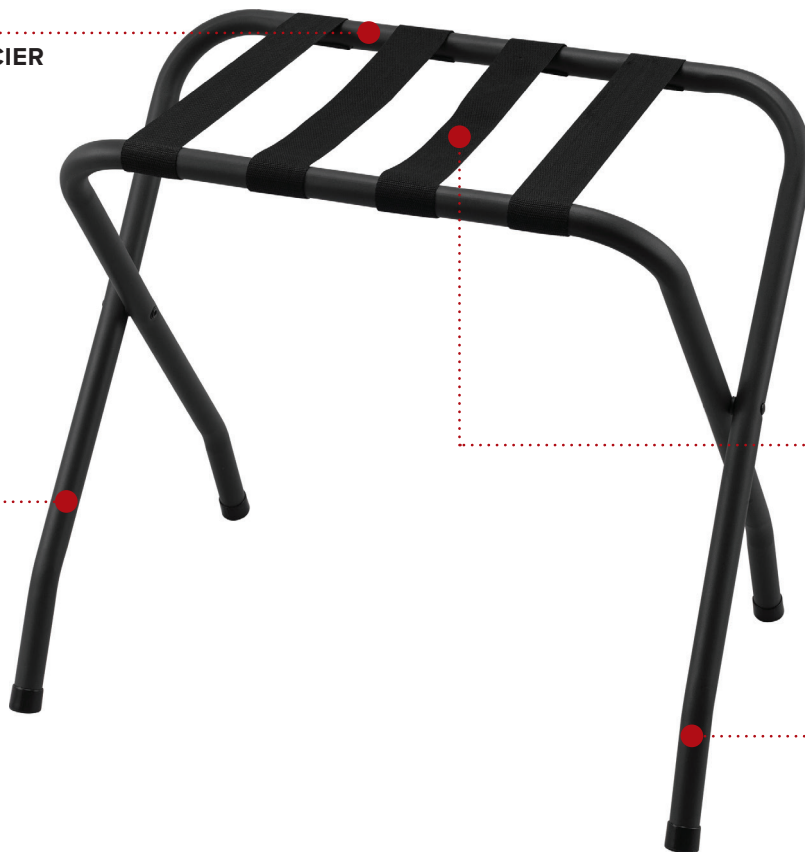

ASHTON METAL LUGGAGE RACK WITHOUT BACK

- Holds up to 50kg

Specification

Black
1.9kg

PORTE-BAGAGES MÉTALLIQUE ASHTON SANS DOSSIER

CONSTRUCTION EN ACIER
TUBULAIRE

FINITION DURABLE

SANGLES EN NYLON
RÉSISTANTES

PLIABLE
Facile à stocker

- Supporte jusqu'à 50 kg

Spécifications

Noir
1,9 kg

CONÇUE POUR LE SECTEUR
HÔTELIER

TESTÉ JUSQU'À
50KG

55mm
2.16in

630mm
24.80in

480mm
18.90in

440mm
17.32in

620mm
24.41in

PORTAEQUIPAJE METÁLICO ASHTON SIN RESPALDO

CONSTRUCCIÓN EN
ACERO TUBULAR

ACABADO DURADERO

CORREAS DE NYLON
RESISTENTES

PLEGABLE
Fácil de almacenar

- Soporta hasta 50 kg

Especificaciones

Negro
1,9 kg

DISEÑADO PARA EL SECTOR
HOTELERO

PROBADO HASTA
50KG

55mm
2.16in

630mm
24.80in

480mm
18.90in