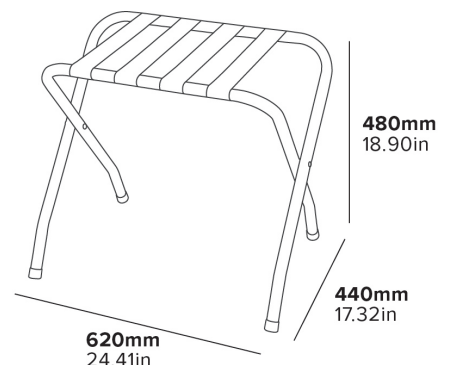

- Utrzyma do 50 kg

Specyfikacja

Czarny
1,9 kg

Z MYŚLĄ O
HOTELACH

PRZETESTOWANY DO
50 KG

55mm
2.16in

630mm
24.80in

480mm
18.90in

440mm
17.32in

620mm
24.41in

SUPPORT DE BAGAJE ASHTON DIN METAL FĂRĂ SPATE

CONSTRUCȚIE TUBULARĂ
DIN OȚEL

FINISAJ REZISTENT

CURELE DE NAILON
REZISTENTE

PLIABIL
Ușor de depozitat

- Suportă până la 50 de kilograme

Specificații

Negru
1.9 kg

630mm
24.80in

KOVOVÝ NOSIČ ZAVAZADEL ASHTON BEZ OPĚRADLA

TRUBKOVÁ OCELOVÁ
KONSTRUKCE

ODOLNÁ POVRCHOVÁ
ÚPRAVA

ODOLNÉ NYLONOVÉ
POPRUHY

SKLÁDACÍ
Snadné skladování

440mm
17.32in

620mm
24.41in