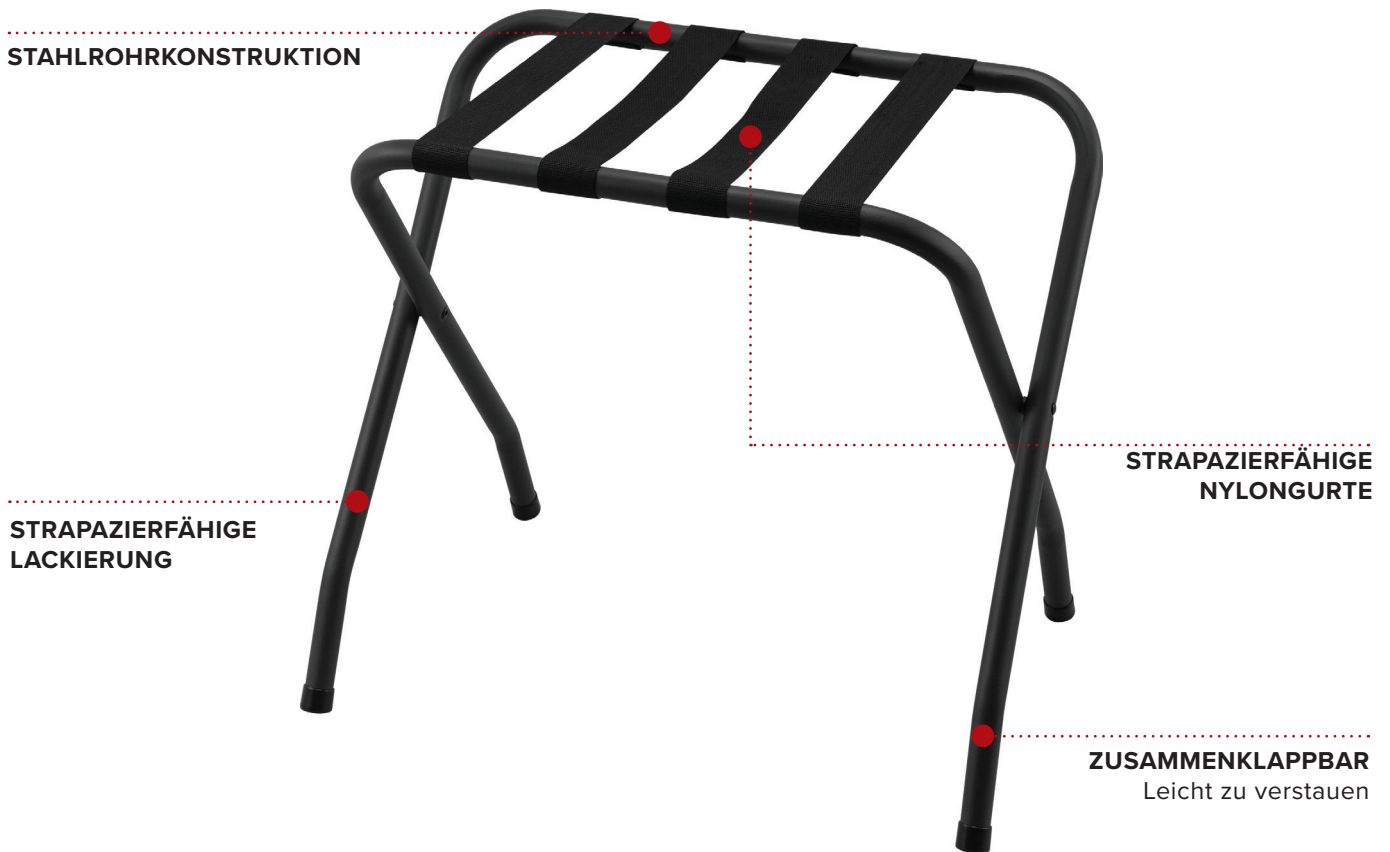

PLIABLE
Facile à stocker

- Supporte jusqu'à 50 kg

Spécifications

Noir
1,9 kg

CONÇUE POUR LE SECTEUR
HÔTELIER

TESTÉ JUSQU'À
50KG

55mm
2.16in

630mm
24.80in

480mm
18.90in

440mm
17.32in

620mm
24.41in

PORTAEQUIPAJE METÁLICO ASHTON SIN RESPALDO

CONSTRUCCIÓN EN
ACERO TUBULAR

ACABADO DURADERO

CORREAS DE NYLON
RESISTENTES

PLEGABLE
Fácil de almacenar

- Soporta hasta 50 kg

Especificaciones

Negro
1,9 kg

DISEÑADO PARA EL SECTOR
HOTELERO

PROBADO HASTA
50KG

55mm
2.16in

630mm
24.80in

480mm
18.90in

440mm
17.32in

620mm
24.41in

ASHTON GEPÄCKABLAGE AUS METALL OHNE RÜCKENLEHNE

- Hält bis zu 50 kg

Beschreibung

Schwarz
1,9 kg

PORTABAGAGLI ASHTON IN METALLO CON SCHIENALE

**COSTRUZIONE TUBOLARE
IN ACCIAIO**