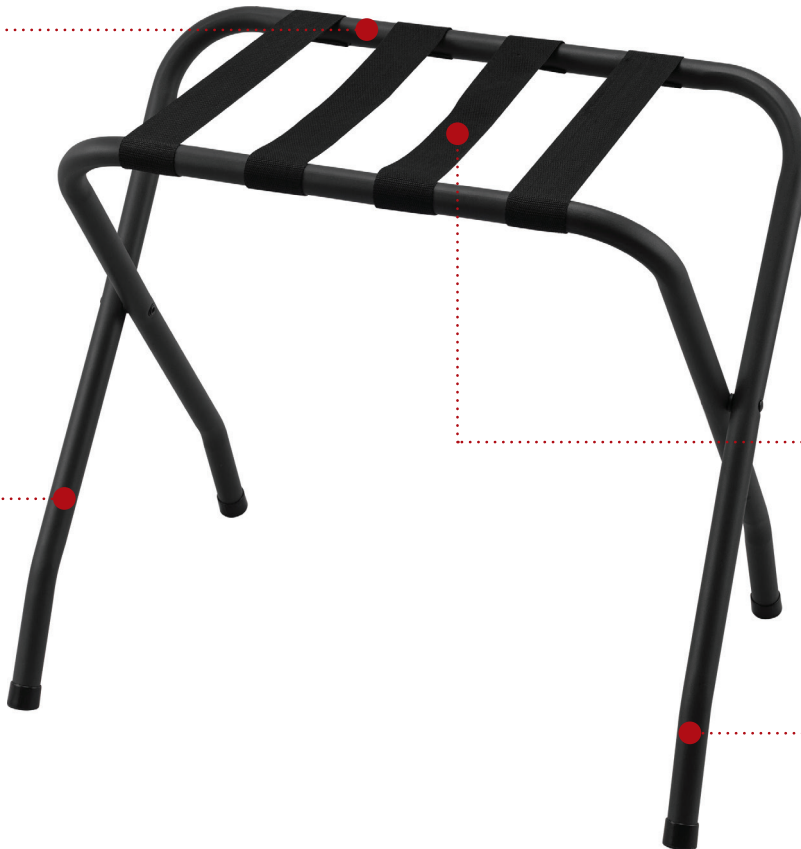

PLIABLE
Facile à stocker

- Supporte jusqu'à 50 kg

Spécifications

Noir
1,9 kg

CONÇUE POUR LE SECTEUR
HÔTELIER

TESTÉ JUSQU'À
50KG

55mm
2.16in

630mm
24.80in

FINITURA DUREVOLE

**CINGHIE IN NYLON
RESISTENTI**

PIEGHEVOLE
Facile da riporre

- Regge fino a 50 kg

Caratteristiche

Nero
1,9 kg

55mm
2.16in

630mm
24.80in

Specificații

Negru
1.9 kg

630mm
24.80in

KOVOVÝ NOSIČ ZAVAZADEL ASHTON BEZ OPĚRADLA

TRUBKOVÁ OCELOVÁ
KONSTRUKCE

ODOLNÁ POVRCHOVÁ
ÚPRAVA

ODOLNÉ NYLONOVÉ
POPRUHY

SKLÁDACÍ
Snadné skladování