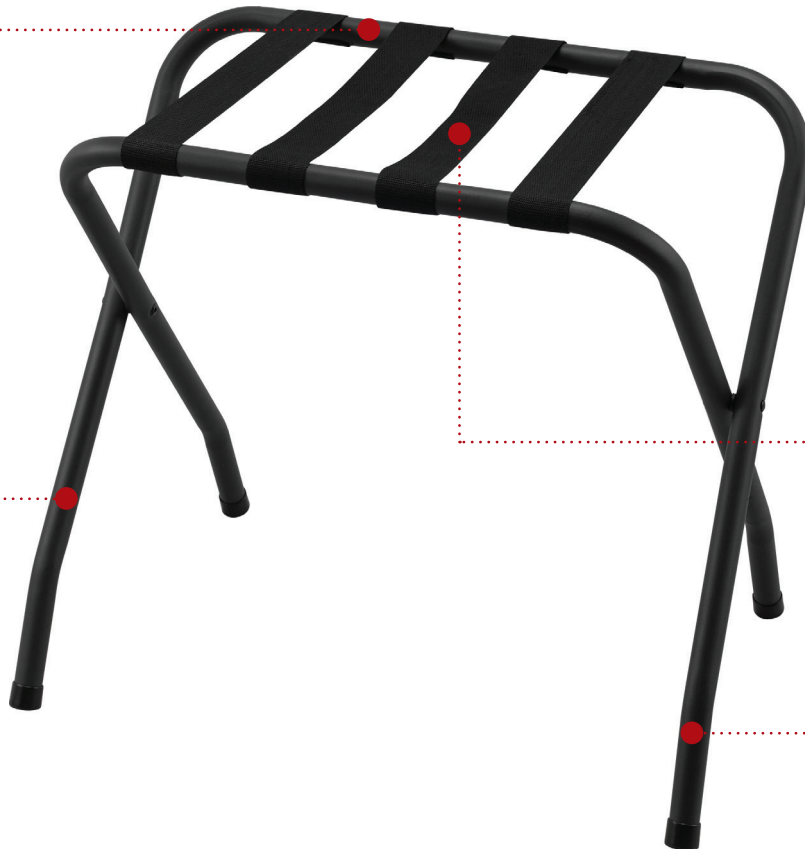

PLIABLE
Facile à stocker

- Supporte jusqu'à 50 kg

Spécifications

Noir
1,9 kg

CONÇUE POUR LE SECTEUR
HÔTELIER

TESTÉ JUSQU'À
50KG

55mm
2.16in

630mm
24.80in

480mm
18.90in

440mm
17.32in

620mm
24.41in

PORTAEQUIPAJE METÁLICO ASHTON SIN RESPALDO

CONSTRUCCIÓN EN
ACERO TUBULAR

ACABADO DURADERO

CORREAS DE NYLON
RESISTENTES

PLEGABLE
Fácil de almacenar

- Soporta hasta 50 kg

Especificaciones

Negro
1,9 kg

DISEÑADO PARA EL SECTOR
HOTELERO

PROBADO HASTA
50KG

55mm
2.16in

630mm
24.80in

480mm
18.90in

FINITURA DUREVOLE

**CINGHIE IN NYLON
RESISTENTI**

PIEGHEVOLE
Facile da riporre

- Regge fino a 50 kg

Caratteristiche

Nero
1,9 kg

55mm
2.16in

630mm
24.80in