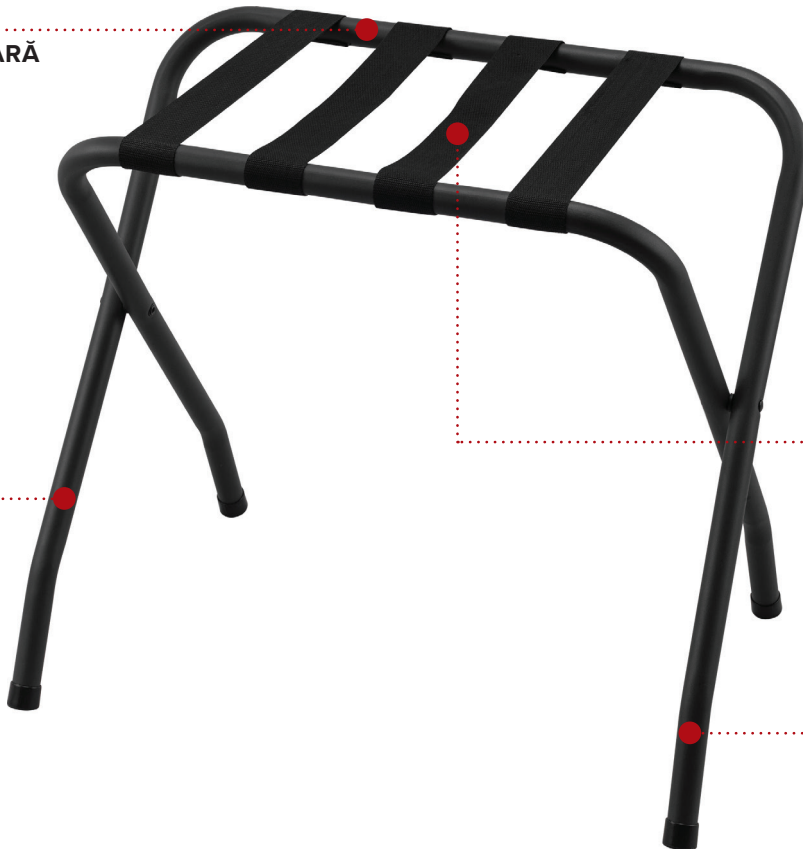

PLIABLE
Facile à stocker

- Supporte jusqu'à 50 kg

Spécifications

Noir
1,9 kg

CONÇUE POUR LE SECTEUR
HÔTELIER

TESTÉ JUSQU'À
50KG

55mm
2.16in

630mm
24.80in

FINITURA DUREVOLE

**CINGHIE IN NYLON
RESISTENTI**

PIEGHEVOLE
Facile da riporre

- Regge fino a 50 kg

Caratteristiche

Nero
1,9 kg

55mm
2.16in

630mm
24.80in

- Utrzyma do 50 kg

Specyfikacja

Czarny
1,9 kg

Z MYŚLĄ O
HOTELACH

PRZETESTOWANY DO
50 KG

55mm
2.16in

630mm
24.80in

480mm
18.90in

440mm
17.32in

620mm
24.41in

SUPPORT DE BAGAJE ASHTON DIN METAL FĂRĂ SPATE

CONSTRUCȚIE TUBULARĂ
DIN OȚEL

FINISAJ REZISTENT

CURELE DE NAILON
REZISTENTE

PLIABIL
Ușor de depozitat

- Suportă până la 50 de kilograme