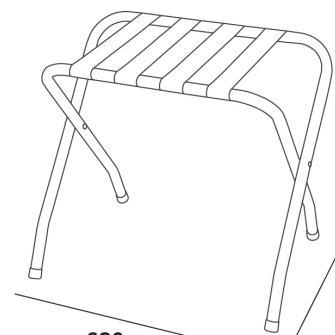

- Nosnost až 50 kg

Specifikace

Černá
1,9 kg

UVEDENÝ
HOTEL

TESTOVÁNO DO
50KG

55mm
2.16in

630mm
24.80in

480mm
18.90in