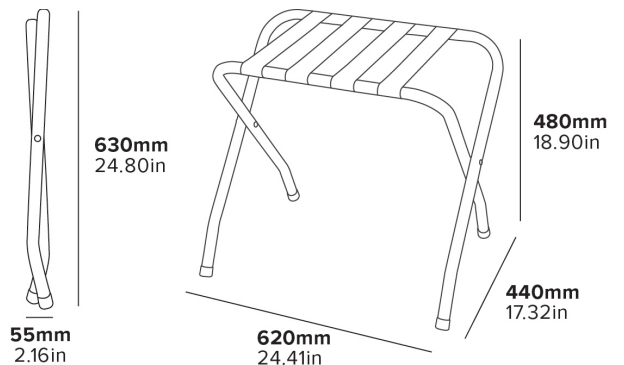

480mm
18.90in

440mm
17.32in

620mm
24.41in

PORTAEQUIPAJE METÁLICO ASHTON SIN RESPALDO

CONSTRUCCIÓN EN
ACERO TUBULAR

ACABADO DURADERO

CORREAS DE NYLON
RESISTENTES

PLEGABLE
Fácil de almacenar

- Soporta hasta 50 kg

Especificaciones

Negro
1,9 kg

DISEÑADO PARA EL SECTOR
HOTELERO

PROBADO HASTA
50KG

55mm
2.16in

630mm
24.80in

480mm
18.90in

440mm
17.32in

620mm
24.41in

ASHTON GEPÄCKABLAGE AUS METALL OHNE RÜCKENLEHNE

- Hält bis zu 50 kg

Beschreibung

Schwarz
1,9 kg

PORTABAGAGLI ASHTON IN METALLO CON SCHIENALE

**COSTRUZIONE TUBOLARE
IN ACCIAIO**

440mm
17.32in

620mm
24.41in