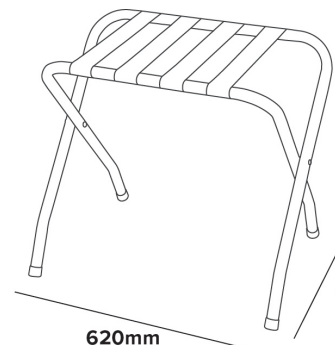

480mm
18.90in

440mm
17.32in

620mm
24.41in

PORTAEQUIPAJE METÁLICO ASHTON SIN RESPALDO

CONSTRUCCIÓN EN
ACERO TUBULAR

ACABADO DURADERO

CORREAS DE NYLON
RESISTENTES

PLEGABLE
Fácil de almacenar

- Soporta hasta 50 kg

Especificaciones

Negro
1,9 kg

DISEÑADO PARA EL SECTOR
HOTELERO

PROBADO HASTA
50KG

55mm
2.16in

630mm
24.80in

480mm
18.90in

440mm
17.32in

620mm
24.41in

ASHTON GEPÄCKABLAGE AUS METALL OHNE RÜCKENLEHNE

- Hält bis zu 50 kg

Beschreibung

Schwarz
1,9 kg

PORTABAGAGLI ASHTON IN METALLO CON SCHIENALE

**COSTRUZIONE TUBOLARE
IN ACCIAIO**

440mm
17.32in

620mm
24.41in