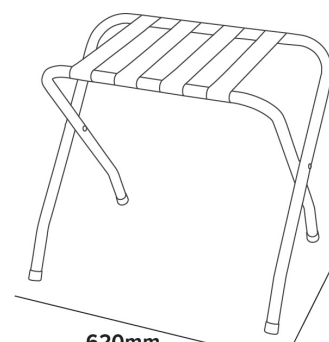

480mm
18.90in

620mm
24.41in

440mm
17.32in

METALOWY STOJAK BAGAŻOWY BEZ OPARCIA ASHTON

CYLINDRYCZNA KONSTRUKCJA
STALOWA

WYTRZYMAŁE
WYKOŃCZENIE

WYTRZYMAŁE PASKI
NYLONOWE

SKŁADANY
Łatwy w magazynowaniu

- Utrzyma do 50 kg

Specyfikacja

Czarny
1,9 kg

Z MYŚLĄ O
HOTELACH

PRZETESTOWANY DO
50 KG

55mm
2.16in

630mm
24.80in

480mm
18.90in

440mm
17.32in

620mm
24.41in

SUPPORT DE BAGAJE ASHTON DIN METAL FĂRĂ SPATE

CONSTRUCȚIE TUBULARĂ
DIN OȚEL

FINISAJ REZISTENT

CURELE DE NAILON
REZISTENTE

PLIABIL
Ușor de depozitat

- Suportă până la 50 de kilograme