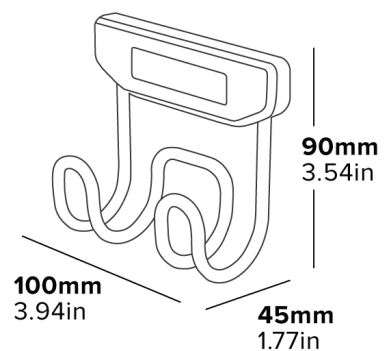

SHERWOOD BÜGELBRETTHALTER

**AN DER WAND
MONTIERT**
Platzsparend

VERDECKTE BEFESTIGUNGEN

**ROBUSTE & LANGLEBIGE
KONSTRUKTION**

- Passend für alle Corby-Bügeltische
- Wird mit Befestigungsmaterial geliefert

Beschreibung

Schwarz
0,1 kg

SUPPORTO ASSE DA STIRO SHERWOOD

MONTAGGIO A PARETE
Risparmio di spazio

FISSAGGI NASCOSTI

**COSTRUZIONE RIGIDA
E DUREVOLE**

- Può ospitare tutte le assi da stiro Corby
- Fornito con fissaggi

Caratteristiche

Nero
0,1 kg

UCHWYT NA DESKĘ SHERWOOD

- Pasuje do wszystkich desek do prasowania Corby
- Mocowania w zestawie

Specyfikacja

Czarny
0,1 kg

SUPORT PENTRU MASA DE CĂLCAT SHERWOOD

MONTAT PE PERETE
Economisire de spațiu

FIXARE ASCUNSĂ

**CONSTRUCȚIE RIGIDĂ
ȘI REZISTENTĂ**

- Se potrivește cu toate mesele de călcat Corby
- Prevăzută cu elemente de fixare

Specificații

Negru
0.1 kg

DRŽÁK ŽEHLICÍHO PRKNA SHERWOOD

MONTÁŽ NA STĚNU
Úspora místa