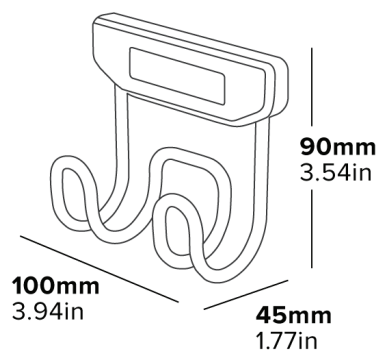

SHERWOOD BÜGELBRETTHALTER

**AN DER WAND
MONTIERT**
Platzsparend

VERDECKTE BEFESTIGUNGEN

**ROBUSTE & LANGLEBIGE
KONSTRUKTION**

- Passend für alle Corby-Bügeltische
- Wird mit Befestigungsmaterial geliefert

Beschreibung

Schwarz
0,1 kg

SUPPORTO ASSE DA STIRO SHERWOOD

MONTAGGIO A PARETE
Risparmio di spazio

FISSAGGI NASCOSTI

**COSTRUZIONE RIGIDA
E DUREVOLE**

- Può ospitare tutte le assi da stiro Corby
- Fornito con fissaggi

Caratteristiche

Nero
0,1 kg

UCHWYT NA DESKĘ SHERWOOD

- Pasuje do wszystkich desek do prasowania Corby
- Mocowania w zestawie

Specyfikacja

Czarny
0,1 kg

SUPORT PENTRU MASA DE CĂLCAT SHERWOOD

MONTAT PE PERETE
Economisire de spațiu