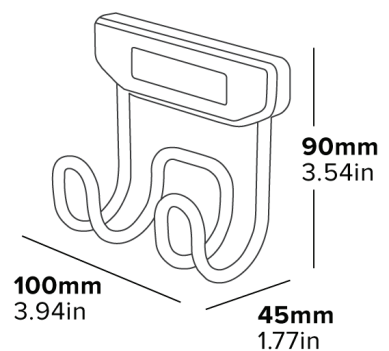

MONTAGE MURAL
Gain de place

FIXATIONS NON VISIBLES

**CONSTRUCTION RIGIDE
ET DURABLE**

- Compatible avec toutes les tables à repasser Corby
- Fourni avec fixations

Spécifications

Noir
0,1 kg

SOPORTE PARA TABLA DE PLANCHAR SHERWOOD

MONTAJE EN LA PARED
Ahorro de espacio

FIJACIONES NO VISIBLES

**CONSTRUCCIÓN RÍGIDA
Y DURADERA**

- Compatible con todas las tablas de planchar Corby
- Suministrado con fijaciones

Especificaciones

Negro
0,1 kg

SHERWOOD BÜGELBRETTHALTER

**AN DER WAND
MONTIERT**
Platzsparend

VERDECKTE BEFESTIGUNGEN

**ROBUSTE & LANGLEBIGE
KONSTRUKTION**

- Passend für alle Corby-Bügeltische
- Wird mit Befestigungsmaterial geliefert

Beschreibung

Schwarz
0,1 kg

SUPPORTO ASSE DA STIRO SHERWOOD

MONTAGGIO A PARETE
Risparmio di spazio

FISSAGGI NASCOSTI

**COSTRUZIONE RIGIDA
E DUREVOLE**

- Può ospitare tutte le assi da stiro Corby
- Fornito con fissaggi