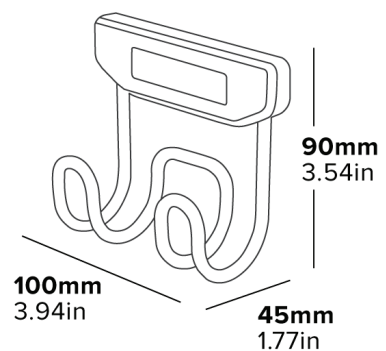

SHERWOOD IRONING BOARD HOLDER

WALL MOUNTED
Space saving

CONCEALED FIXINGS

**RIGID & DURABLE
CONSTRUCTION**

- Accommodates all Corby ironing boards
- Supplied with fixings

Specification

Black
0.1kg

SUPPORT MURAL POUR TABLE À REPASSER SHERWOOD

MONTAGE MURAL
Gain de place

FIXATIONS NON VISIBLES

**CONSTRUCTION RIGIDE
ET DURABLE**

- Compatible avec toutes les tables à repasser Corby
- Fourni avec fixations

Spécifications

Noir
0,1 kg

SOPORTE PARA TABLA DE PLANCHAR SHERWOOD

MONTAJE EN LA PARED
Ahorro de espacio

FIJACIONES NO VISIBLES

**CONSTRUCCIÓN RÍGIDA
Y DURADERA**

- Compatible con todas las tablas de planchar Corby
- Suministrado con fijaciones

Especificaciones

Negro
0,1 kg

SHERWOOD BÜGELBRETTHALTER

**AN DER WAND
MONTIERT**
Platzsparend

VERDECKTE BEFESTIGUNGEN

**ROBUSTE & LANGLEBIGE
KONSTRUKTION**

- Passend für alle Corby-Bügeltische
- Wird mit Befestigungsmaterial geliefert