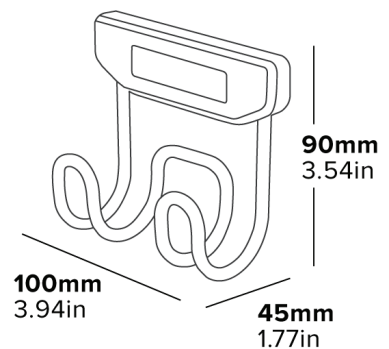

SHERWOOD IRONING BOARD HOLDER

WALL MOUNTED
Space saving

CONCEALED FIXINGS

**RIGID & DURABLE
CONSTRUCTION**

- Accommodates all Corby ironing boards
- Supplied with fixings

Specification

Black
0.1kg

SUPPORT MURAL POUR TABLE À REPASSER SHERWOOD

MONTAGE MURAL
Gain de place

FIXATIONS NON VISIBLES

**CONSTRUCTION RIGIDE
ET DURABLE**

- Compatible avec toutes les tables à repasser Corby
- Fourni avec fixations

Spécifications

Noir
0,1 kg

SOPORTE PARA TABLA DE PLANCHAR SHERWOOD

MONTAJE EN LA PARED
Ahorro de espacio

FIJACIONES NO VISIBLES

**CONSTRUCCIÓN RÍGIDA
Y DURADERA**

- Compatible con todas las tablas de planchar Corby
- Suministrado con fijaciones

Especificaciones

Negro
0,1 kg

SHERWOOD BÜGELBRETTHALTER

**AN DER WAND
MONTIERT**
Platzsparend

VERDECKTE BEFESTIGUNGEN

**ROBUSTE & LANGLEBIGE
KONSTRUKTION**

- Passend für alle Corby-Bügeltische
- Wird mit Befestigungsmaterial geliefert