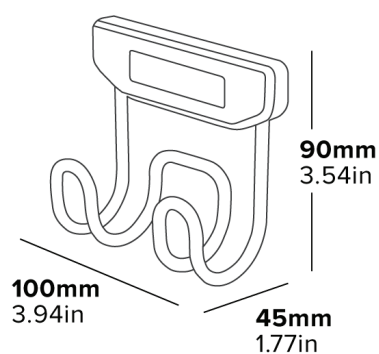

SHERWOOD BÜGELBRETTHALTER

**AN DER WAND
MONTIERT**
Platzsparend

VERDECKTE BEFESTIGUNGEN

**ROBUSTE & LANGLEBIGE
KONSTRUKTION**

- Passend für alle Corby-Bügeltische
- Wird mit Befestigungsmaterial geliefert

Beschreibung

Schwarz
0,1 kg

SUPPORTO ASSE DA STIRO SHERWOOD

MONTAGGIO A PARETE
Risparmio di spazio

FISSAGGI NASCOSTI

**COSTRUZIONE RIGIDA
E DUREVOLE**

- Può ospitare tutte le assi da stiro Corby
- Fornito con fissaggi

Caratteristiche

Nero
0,1 kg

UCHWYT NA DESKĘ SHERWOOD

- Pasuje do wszystkich desek do prasowania Corby
- Mocowania w zestawie

Specyfikacja

Czarny
0,1 kg

SUPORT PENTRU MASA DE CĂLCAT SHERWOOD

MONTAT PE PERETE
Economisire de spațiu