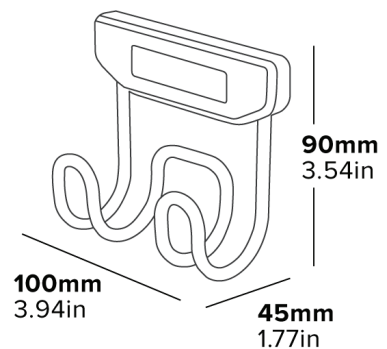

SHERWOOD IRONING BOARD HOLDER

WALL MOUNTED
Space saving

CONCEALED FIXINGS

**RIGID & DURABLE
CONSTRUCTION**

- Accommodates all Corby ironing boards
- Supplied with fixings

Specification

Black
0.1kg

SUPPORT MURAL POUR TABLE À REPASSER SHERWOOD

MONTAGE MURAL
Gain de place

FIXATIONS NON VISIBLES

**CONSTRUCTION RIGIDE
ET DURABLE**

- Compatible avec toutes les tables à repasser Corby
- Fourni avec fixations

Spécifications

Noir
0,1 kg

SOPORTE PARA TABLA DE PLANCHAR SHERWOOD

MONTAJE EN LA PARED
Ahorro de espacio

FIJACIONES NO VISIBLES

**CONSTRUCCIÓN RÍGIDA
Y DURADERA**

- Compatible con todas las tablas de planchar Corby
- Suministrado con fijaciones

Especificaciones

Negro
0,1 kg