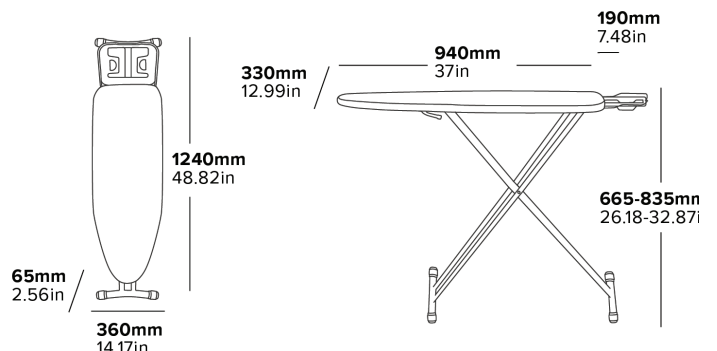

GREUTATE REDUSĂ  
Ușor de transportat

**7 POZIȚII DE ÎNĂLȚIME**  
Se potrivește pentru  
majoritatea utilizatorilor

**PLASĂ PENTRU  
FLUXUL DE ABUR**  
Permite aburului să treacă  
prin haine pentru o călcare  
eficientă

- Greutate redusă
- Picioare și cadru rezistente
- Picioare cu suprafețe multiple
- Mecanism de deschidere simplu
- Husă înlocuibilă cu suport din pâslă

**Specificații**  
Gri închis  
3.6 kg