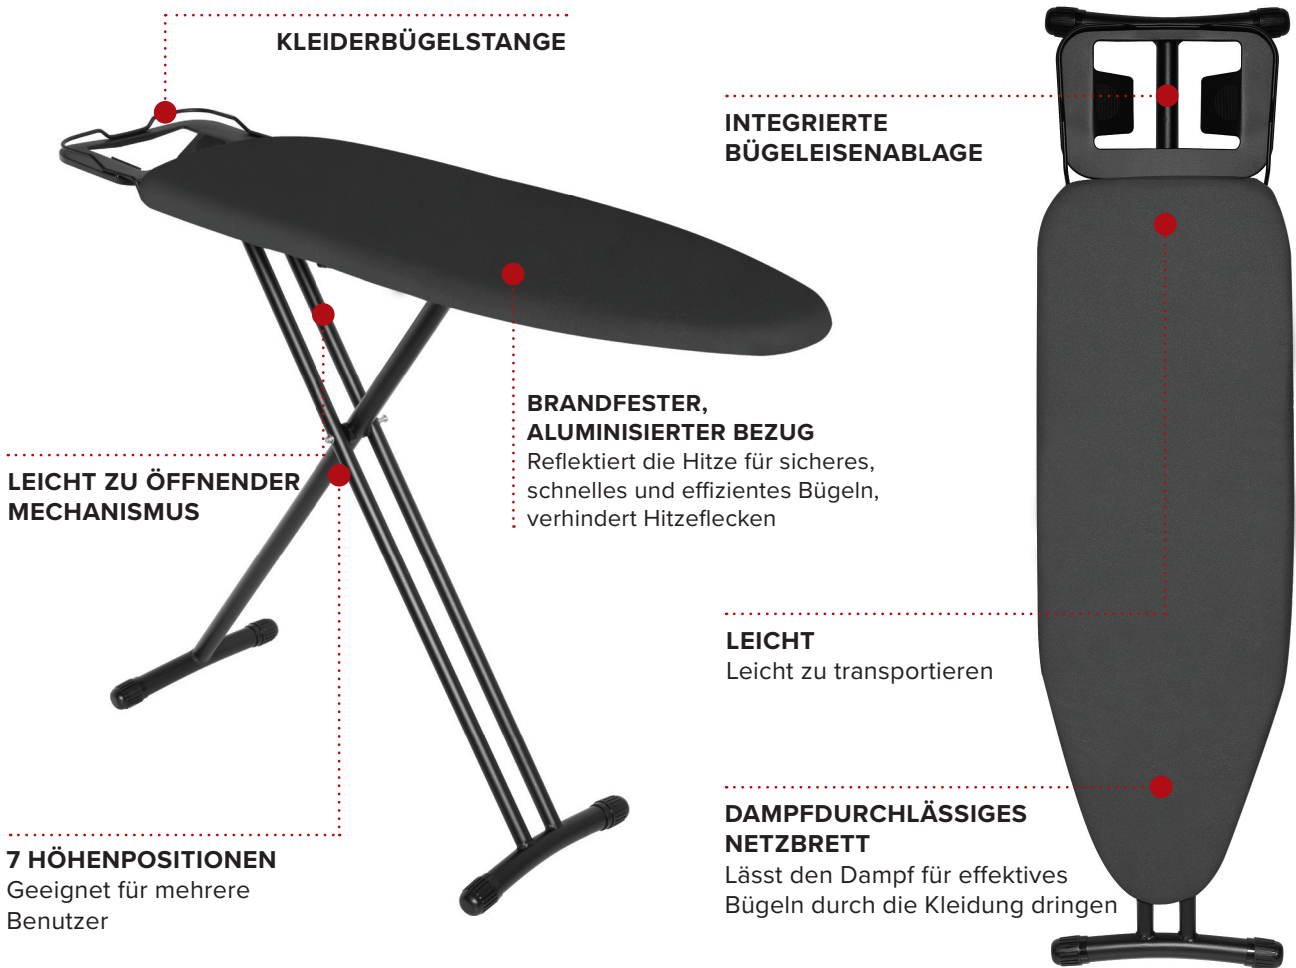

# CLASSIC IRONING BOARD - DARK GREY

- Lightweight
- Durable black powder coated legs & frame
- Multi surface feet
- Easy open mechanism
- Felt backed replaceable cover

**Specification**

3.6kg  
Pack Qty: 4

## TABLE À REPASSER CLASSIQUE

- Légère
- Pieds et cadre durables revêtus de poudre noire
- Pieds multi-surfaces
- Mécanisme d'ouverture facile
- Couvercle avec dossier en feutre

**Spécifications**

Gris Foncé  
3,6 kg

# TABLA DE PLANCHAR CLÁSICA

- Liviana
- Patas y marco duraderos recubiertos en polvo negro
- Patas multisuperficie
- Mecanismo de apertura fácil
- Cubierta reemplazable con respaldo de fieltro

**Especificaciones**

# KLASSISCHES BÜGELBRETT

- Leichtes Gewicht
- Langlebige schwarz pulverbeschichtete Standbeine und Rahmen
- Mehrschichtige Füße
- Leicht zu öffnender Mechanismus
- Austauschbarer Bezug mit Filzrücken

**Beschreibung**