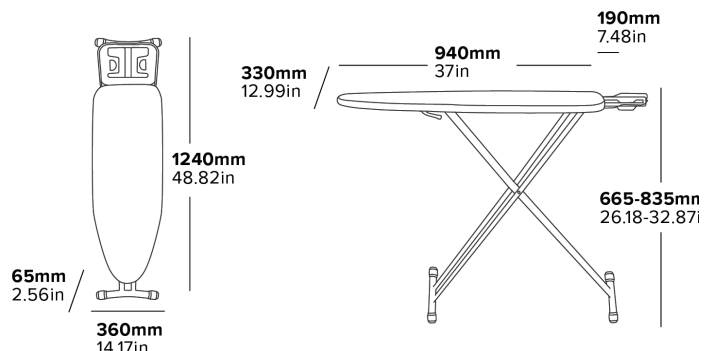

KLASSISCHES BÜGELBRETT

- Leichtes Gewicht
- Langlebige schwarz pulverbeschichtete Standbeine und Rahmen
- Mehrschichtige Füße
- Leicht zu öffnender Mechanismus
- Austauschbarer Bezug mit Filzrücken

Beschreibung

Dunkelgrau
3,6 kg