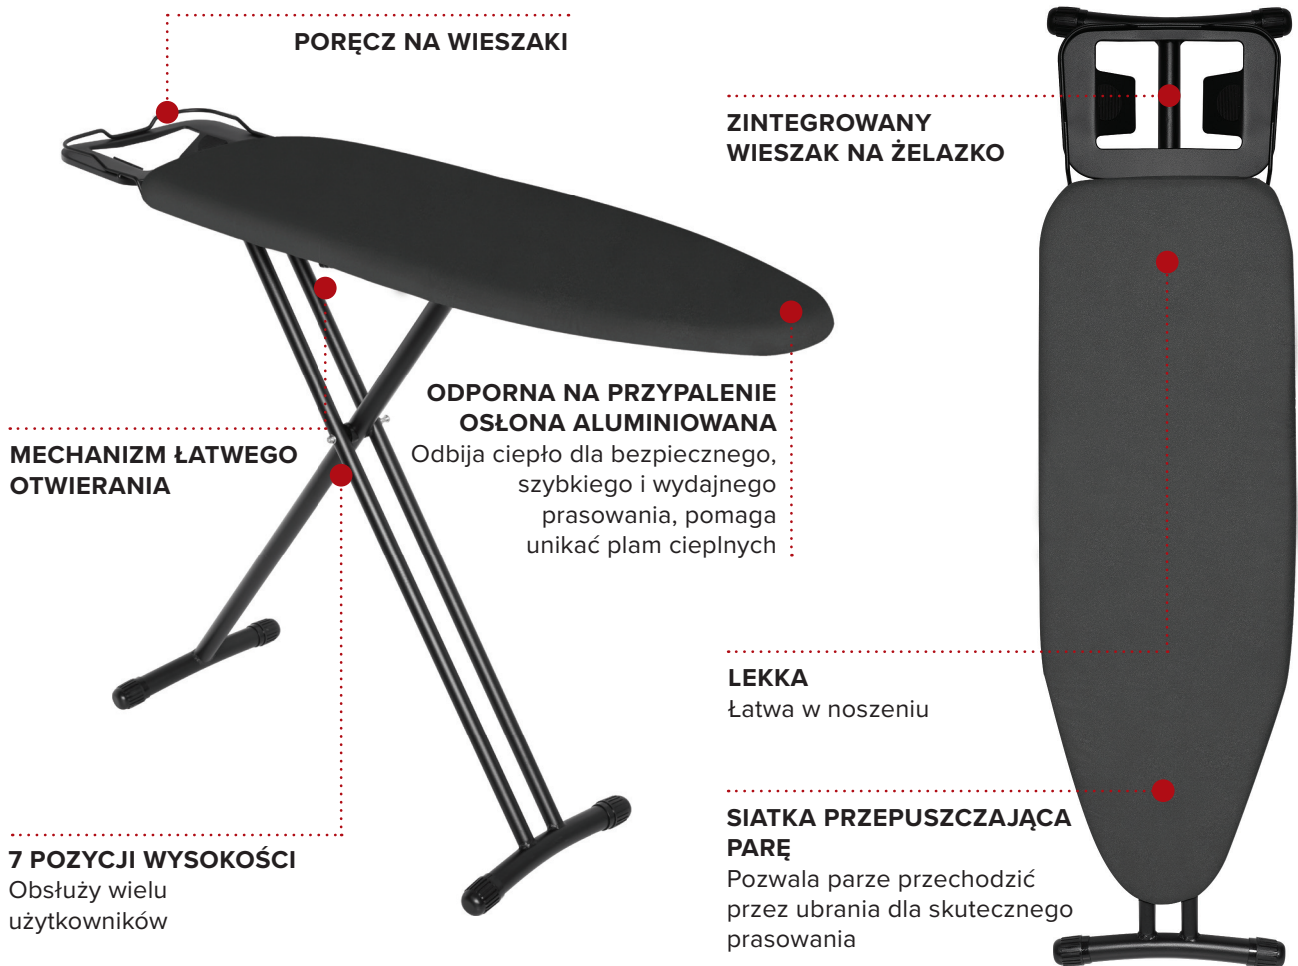

# TABLA DE PLANCHAR CLÁSICA

- Liviana
- Patas y marco duraderos recubiertos en polvo negro
- Patas multisuperficie
- Mecanismo de apertura fácil
- Cubierta reemplazable con respaldo de fieltro

**Especificaciones**

# KLASSISCHES BÜGELBRETT

- Leichtes Gewicht
- Langlebige schwarz pulverbeschichtete Standbeine und Rahmen
- Mehrschichtige Füße
- Leicht zu öffnender Mechanismus
- Austauschbarer Bezug mit Filzrücken

**Beschreibung**

## ASSE DA STIRO CLASSICO

- Leggero
- Gambe & telaio resistenti verniciati a polvere nera
- Piedini multisuperficie
- Meccanismo di apertura facilitato
- Copertura sostituibile con retro in feltro

**Caratteristiche**

## KLASYCZNA DESKA DO PRASOWANIA

- Lekka
- Wytrzymałe nogi i rama pokryte czarnym proszkiem
- Nóżki wielopowierzchniowe
- Mechanizm łatwego otwierania
- Wymienna osłona filcowa