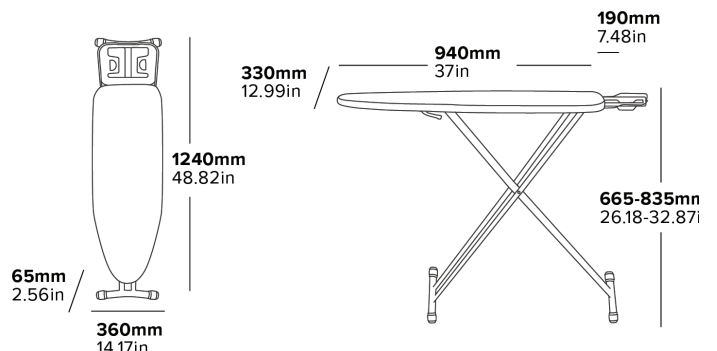

TABLE À REPASSER CLASSIQUE

- Légère
- Pieds et cadre durables revêtus de poudre noire
- Pieds multi-surfaces
- Mécanisme d'ouverture facile
- Couvercle avec dossier en feutre

Spécifications

Gris Foncé
3,6 kg