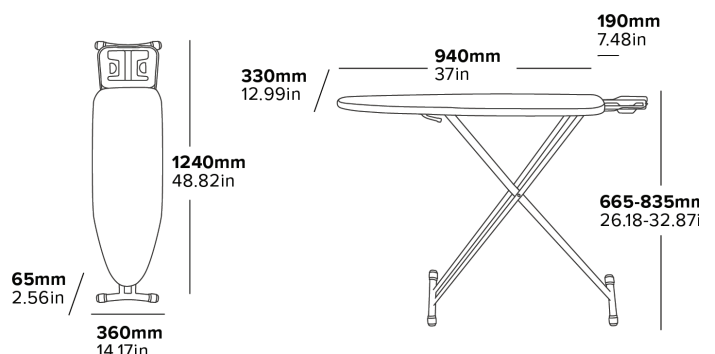

KLASYCZNA DESKA DO PRASOWANIA

- Lekka
- Wytrzymałe nogi i rama pokryte czarnym proszkiem
- Nóżki wielopowierzchniowe
- Mechanizm łatwego otwierania
- Wymienna osłona filcowa

Specyfikacja

Ciemnoszara
3,6 kg