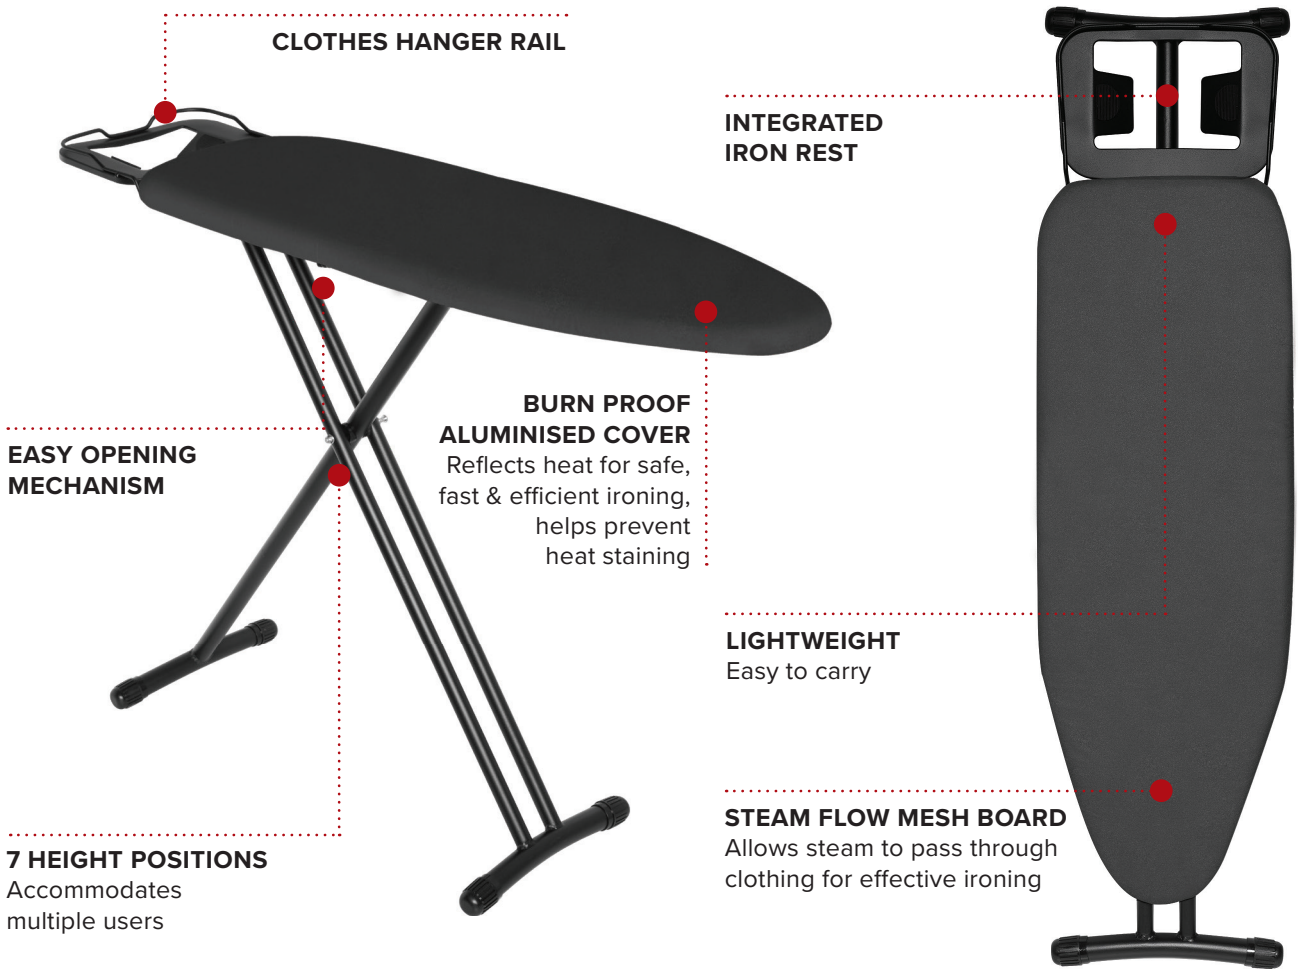

# CLASSIC IRONING BOARD - DARK GREY

- Lightweight
- Durable black powder coated legs & frame
- Multi surface feet
- Easy open mechanism
- Felt backed replaceable cover

**Specification**

3.6kg  
Pack Qty: 4

## TABLE À REPASSER CLASSIQUE

- Légère
- Pieds et cadre durables revêtus de poudre noire
- Pieds multi-surfaces
- Mécanisme d'ouverture facile
- Couvercle avec dossier en feutre

**Spécifications**

Gris Foncé  
3,6 kg

# TABLA DE PLANCHAR CLÁSICA

- Liviana
- Patas y marco duraderos recubiertos en polvo negro
- Patas multisuperficie
- Mecanismo de apertura fácil
- Cubierta reemplazable con respaldo de fieltro

**Especificaciones**

# KLASSISCHES BÜGELBRETT

- Leichtes Gewicht
- Langlebige schwarz pulverbeschichtete Standbeine und Rahmen
- Mehrschichtige Füße
- Leicht zu öffnender Mechanismus
- Austauschbarer Bezug mit Filzrücken

**Beschreibung**