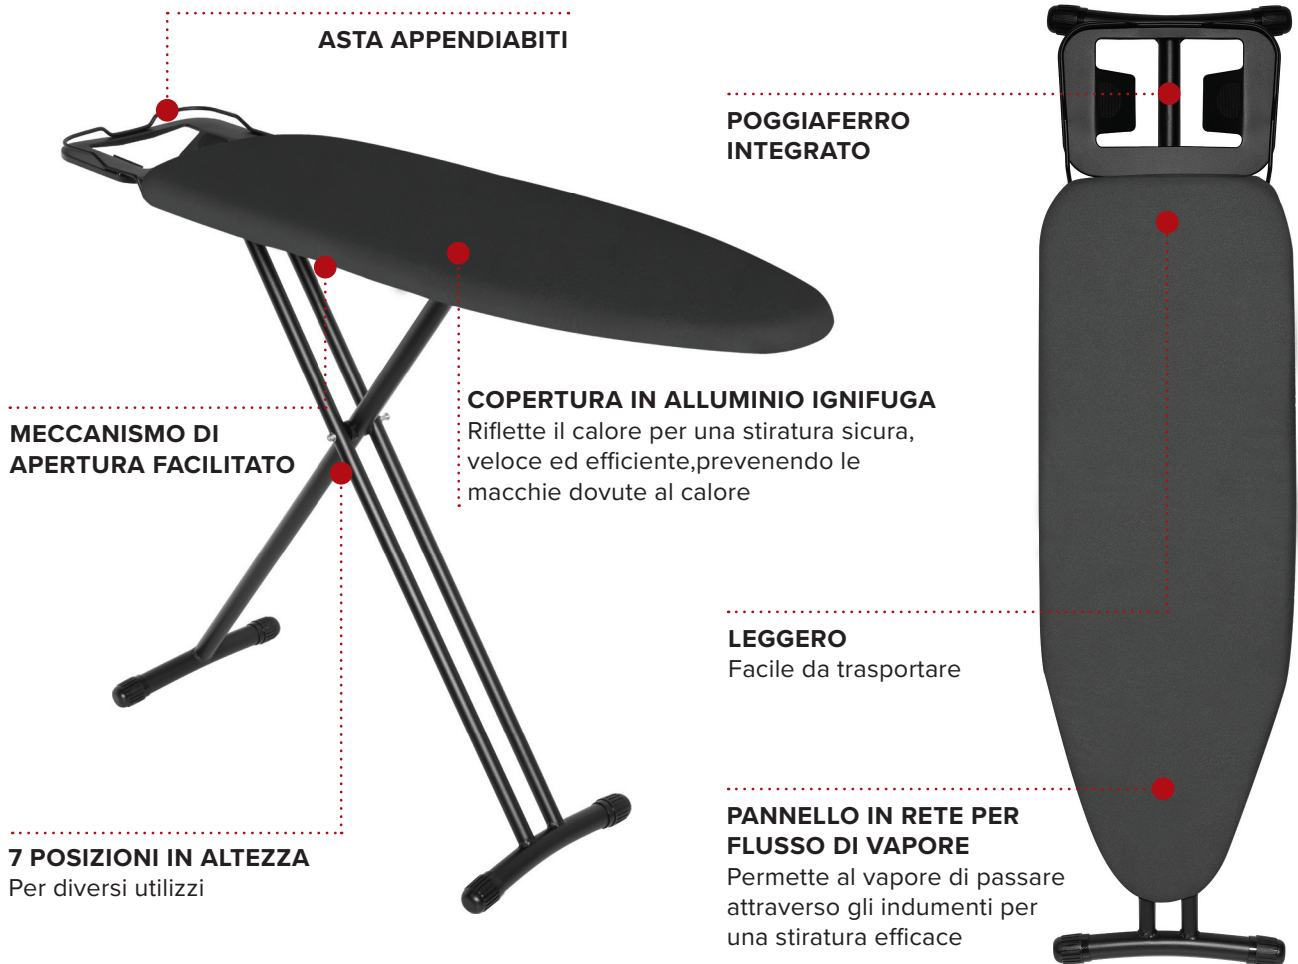

## TABLE À REPASSER CLASSIQUE

- Légère
- Pieds et cadre durables revêtus de poudre noire
- Pieds multi-surfaces
- Mécanisme d'ouverture facile
- Couvercle avec dossier en feutre

**Spécifications**

Gris Foncé  
3,6 kg

# TABLA DE PLANCHAR CLÁSICA

- Liviana
- Patas y marco duraderos recubiertos en polvo negro
- Patas multisuperficie
- Mecanismo de apertura fácil
- Cubierta reemplazable con respaldo de fieltro

**Especificaciones**

# KLASSISCHES BÜGELBRETT

- Leichtes Gewicht
- Langlebige schwarz pulverbeschichtete Standbeine und Rahmen
- Mehrschichtige Füße
- Leicht zu öffnender Mechanismus
- Austauschbarer Bezug mit Filzrücken

**Beschreibung**

## ASSE DA STIRO CLASSICO

- Leggero
- Gambe & telaio resistenti verniciati a polvere nera
- Piedini multisuperficie
- Meccanismo di apertura facilitato
- Copertura sostituibile con retro in feltro

**Caratteristiche**