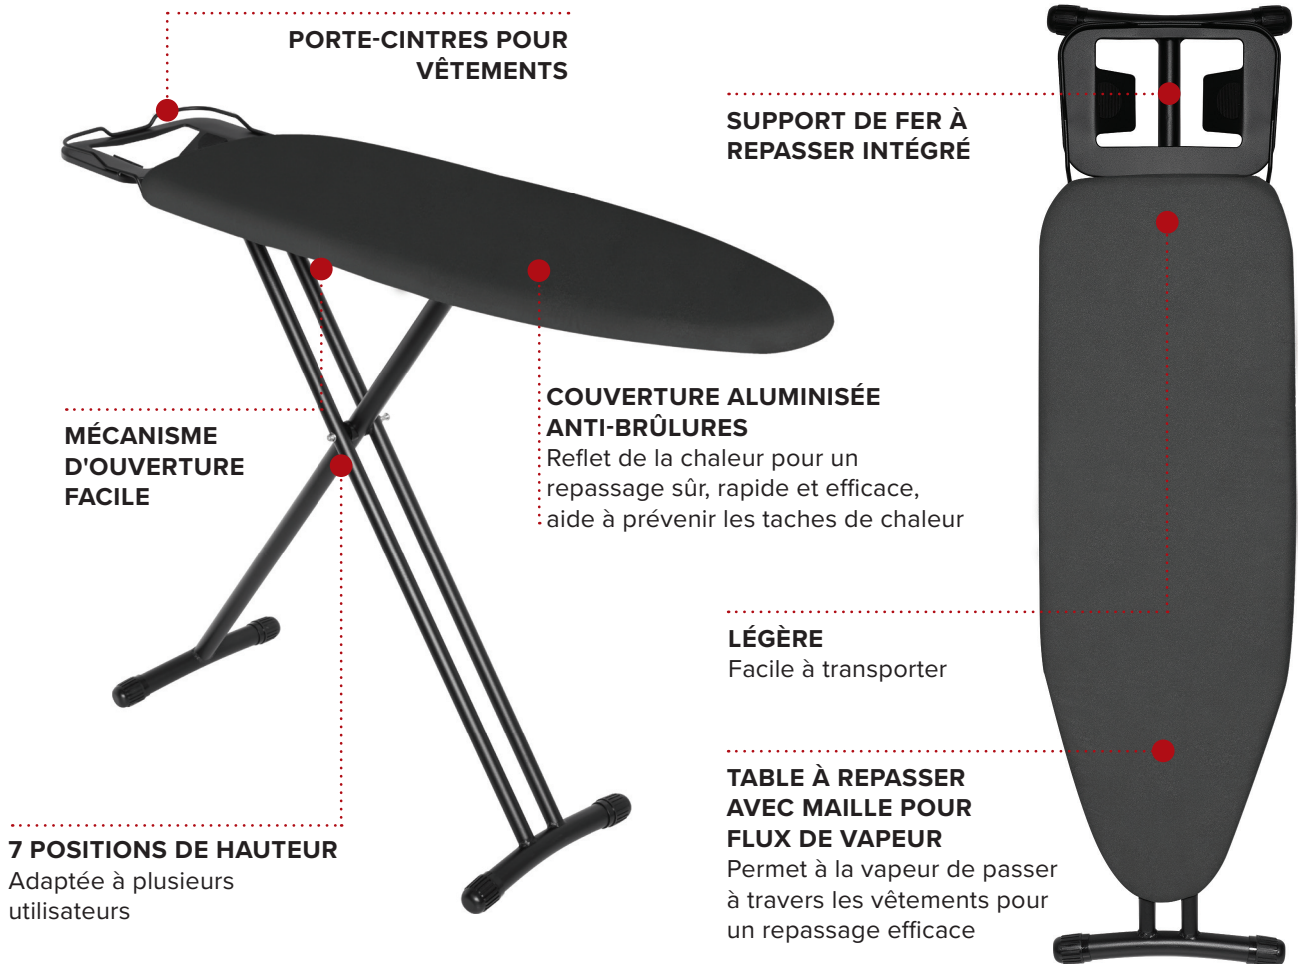

# CLASSIC IRONING BOARD - DARK GREY

- Lightweight
- Durable black powder coated legs & frame
- Multi surface feet
- Easy open mechanism
- Felt backed replaceable cover

**Specification**

3.6kg  
Pack Qty: 4

**Options**

Black/Light Grey cover  
Black/Dark Grey cover

## TABLE À REPASSER CLASSIQUE

- Légère
- Pieds et cadre durables revêtus de poudre noire
- Pieds multi-surfaces
- Mécanisme d'ouverture facile
- Couvercle avec dossier en feutre

**Spécifications**

Gris Foncé  
3,6 kg

# KLASSISCHES BÜGELBRETT

- Leichtes Gewicht
- Langlebige schwarz pulverbeschichtete Standbeine und Rahmen
- Mehrschichtige Füße
- Leicht zu öffnender Mechanismus
- Austauschbarer Bezug mit Filzrücken

**Beschreibung**