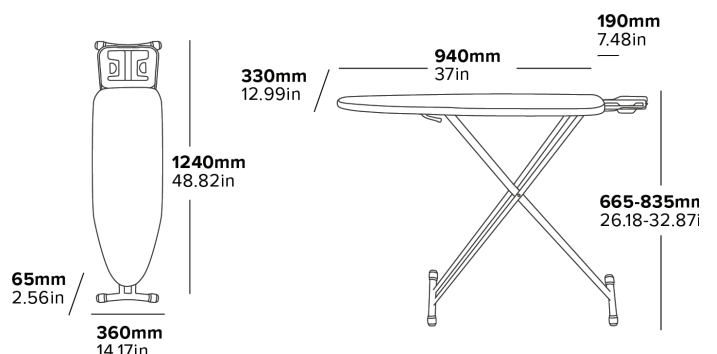

TABLA DE PLANCHAR CLÁSICA

- Liviana
- Patas y marco duraderos recubiertos en polvo negro
- Patas multisuperficie
- Mecanismo de apertura fácil
- Cubierta reemplazable con respaldo de fieltro

Especificaciones

Gris Oscuro
3,6 kg