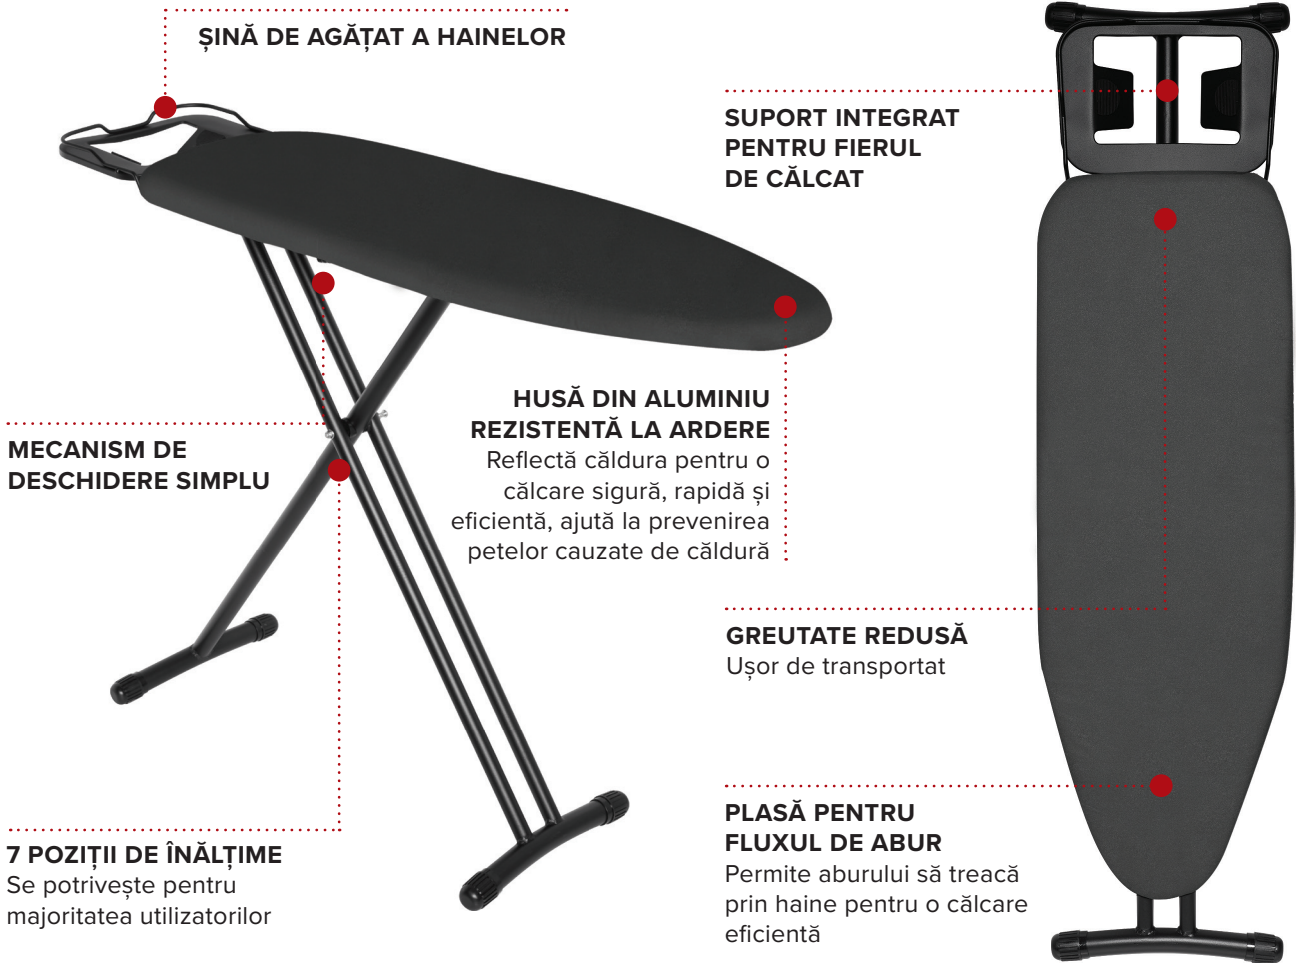

# KLASSISCHES BÜGELBRETT

- Leichtes Gewicht
- Langlebige schwarz pulverbeschichtete Standbeine und Rahmen
- Mehrschichtige Füße
- Leicht zu öffnender Mechanismus
- Austauschbarer Bezug mit Filzrücken

**Beschreibung**

## ASSE DA STIRO CLASSICO

- Leggero
- Gambe & telaio resistenti verniciati a polvere nera
- Piedini multisuperficie
- Meccanismo di apertura facilitato
- Copertura sostituibile con retro in feltro

**Caratteristiche**

## KLASYCZNA DESKA DO PRASOWANIA

- Lekka
- Wytrzymałe nogi i rama pokryte czarnym proszkiem
- Nóżki wielopowierzchniowe
- Mechanizm łatwego otwierania
- Wymienna osłona filcowa

# MASĂ DE CĂLCAT CLASICĂ

ȘINĂ DE AGĂȚAT A HAINELOR

SUPORT INTEGRAT  
PENTRU FIERUL  
DE CĂLCAT

MECANISM DE  
DESCHIDERE SIMPLU

**HUSĂ DIN ALUMINIU  
REZISTENTĂ LA ARDERE**  
Reflectă căldura pentru o  
călcare sigură, rapidă și  
eficientă, ajută la prevenirea  
petelor cauzate de căldură