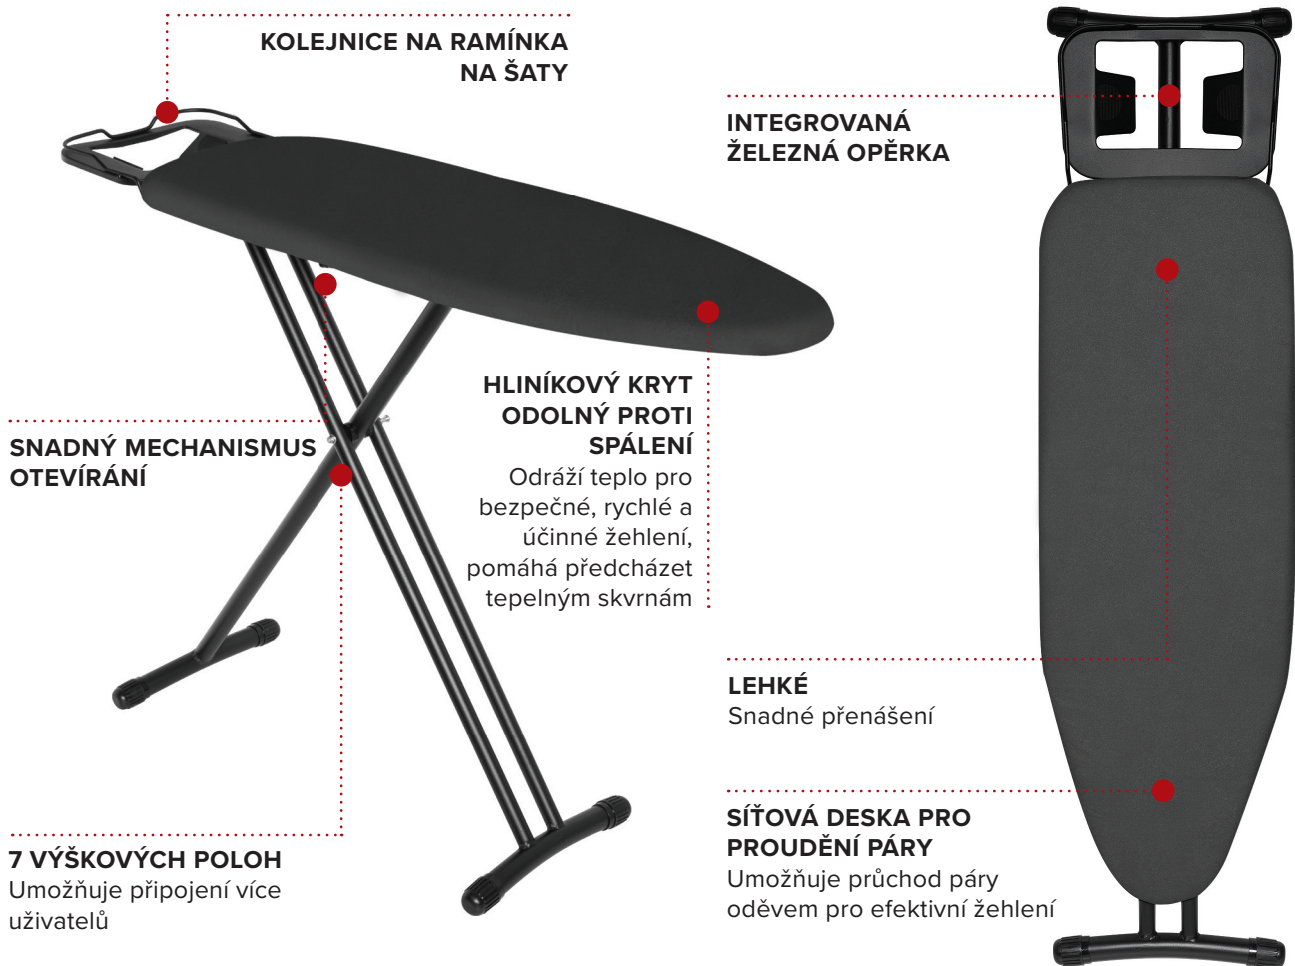

KLASICKÉ ŽEHLICÍ PRKNO

- Lehké
- Odolné černě práškově lakované nohy a rám
- Nožičky pro více povrchů
- Mechanismus snadného otevírání
- Vyměnitelný kryt s plstěnou podložkou

Specifikace

Tmavě šedá
3,6 kg