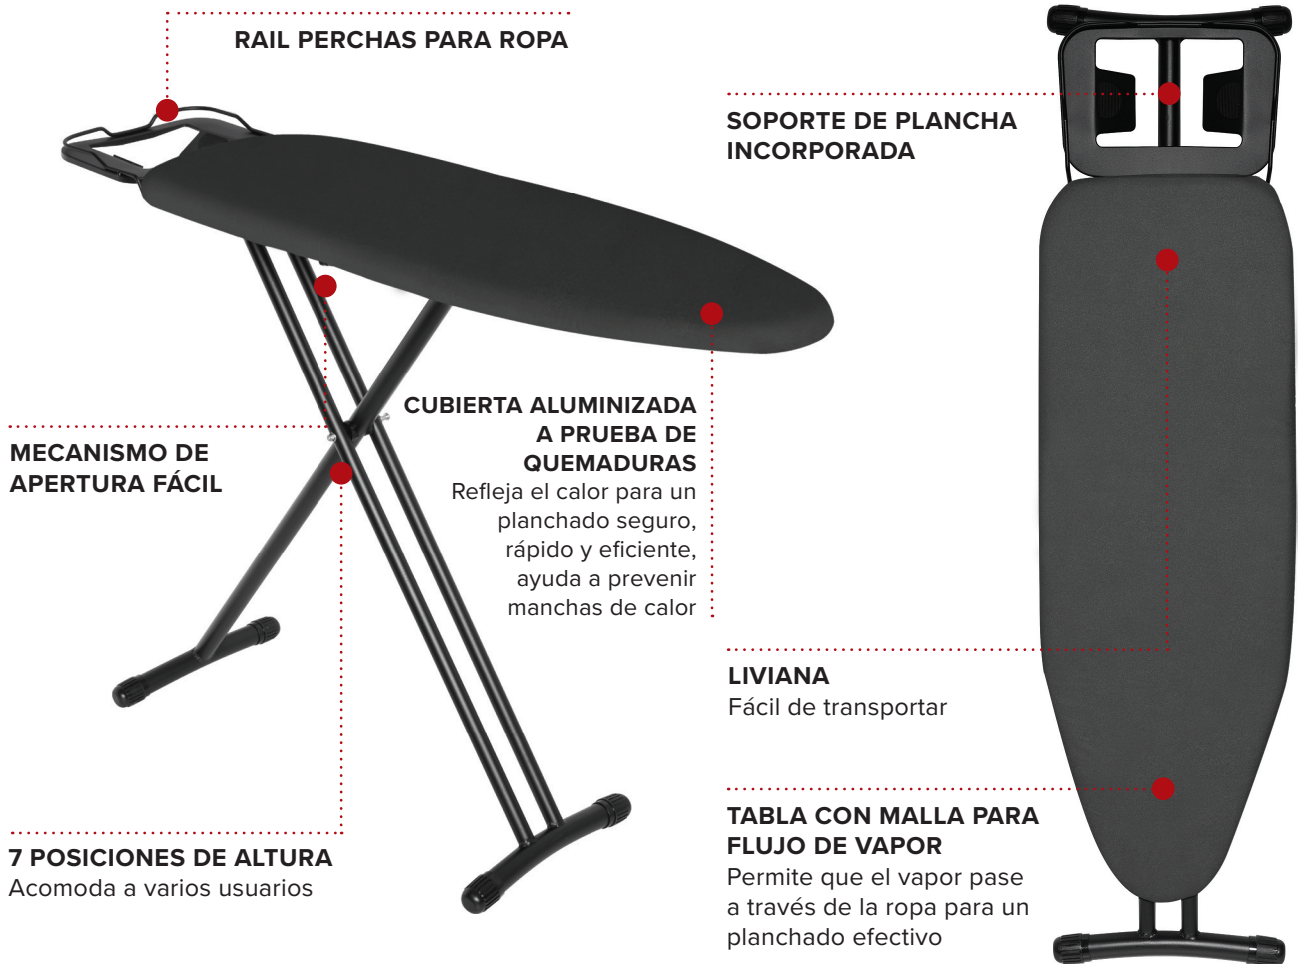

# CLASSIC IRONING BOARD - DARK GREY

- Lightweight
- Durable black powder coated legs & frame
- Multi surface feet
- Easy open mechanism
- Felt backed replaceable cover

**Specification**

3.6kg  
Pack Qty: 4

## TABLE À REPASSER CLASSIQUE

- Légère
- Pieds et cadre durables revêtus de poudre noire
- Pieds multi-surfaces
- Mécanisme d'ouverture facile
- Couvercle avec dossier en feutre

**Spécifications**

Gris Foncé  
3,6 kg

# TABLA DE PLANCHAR CLÁSICA

- Liviana
- Patas y marco duraderos recubiertos en polvo negro
- Patas multisuperficie
- Mecanismo de apertura fácil
- Cubierta reemplazable con respaldo de fieltro

**Especificaciones**

# KLASSISCHES BÜGELBRETT

- Leichtes Gewicht
- Langlebige schwarz pulverbeschichtete Standbeine und Rahmen
- Mehrschichtige Füße
- Leicht zu öffnender Mechanismus
- Austauschbarer Bezug mit Filzrücken

**Beschreibung**