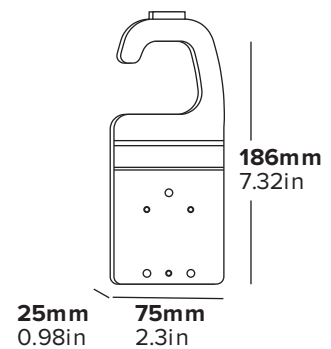

IRONING BOARD HANGER

DURABLE POWDER
COATED FINISH

SUITABLE FOR THE
COMPACT BERKSHIRE &
OXFORD IRONING BOARDS

- Simple solution of storing an ironing board
- Easy to fit

Specification

Black
0.2kg

CINTRE DE PLANCHE À REPASSER

FINITION DURABLE REVÊTUE
DE POUDRE

ADAPTÉ AUX TABLES À
REPASSER COMPACTES
BERKSHIRE ET OXFORD

- Solution simple pour stocker une table à repasser
- Facile à installer

Spécifications

Noir
0,2 kg

COLGADOR DE TABLA DE PLANCHAR

- Solución simple para almacenar una tabla de planchar
- Fácil de instalar

Especificaciones

Negro
0,2 kg

BÜGELBRETT-AUFHÄNGER

HALTBARE
PULVERBESCHICHTUNG

GEEIGNET FÜR DIE KOMPAKTEN
BERKSHIRE & OXFORD
BÜGELBRETTER