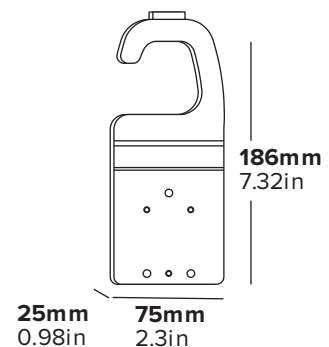

Nero
0,2 kg

WIESZAK NA DESKĘ DO PRASOWANIA

WYTRZYMAŁE WYKOŃCZENIE
MALOWANE PROSZKOWO

PASUJE DO KOMPAKTOWYCH
DESEK DO PRASOWANIA
BERKSHIRE I OXFORD

- Proste rozwiązanie na przechowywanie deski do prasowania
- Łatwa w montażu

Specyfikacja

Czarny
0,2 kg

UMERAȘ PENTRU MASA DE CĂLCAT

- Soluție simplă de depozitare a unei mese de călcat
- Ușor de depozitat

Specificații

Negru
0.2 kg

VĚŠÁK NA ŽEHLICÍ PRKNO

ODOLNÝ PRÁŠKOVÝ
LAK