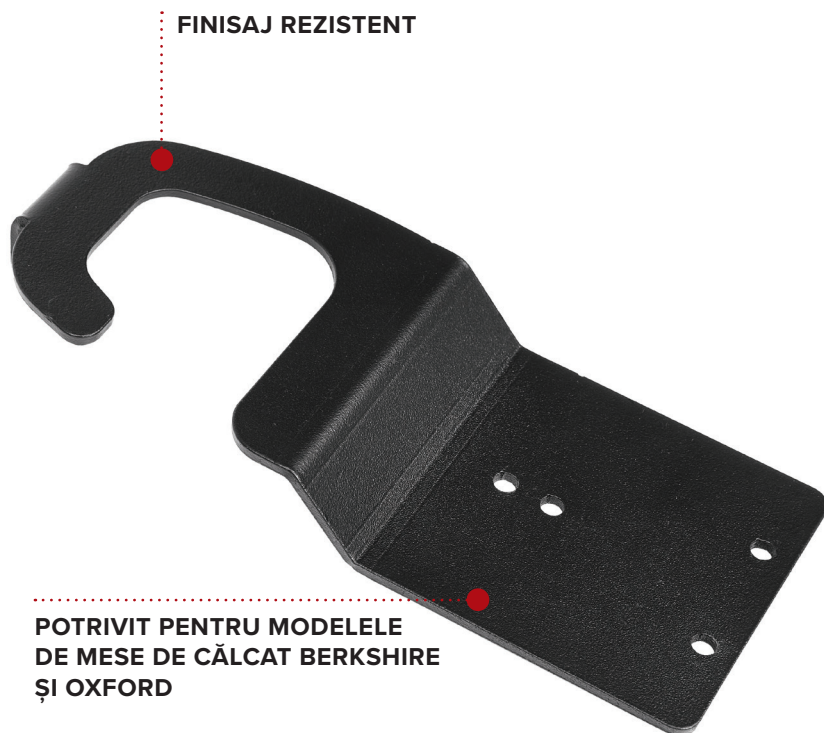

UMERAȘ PENTRU MASA DE CĂLCAT