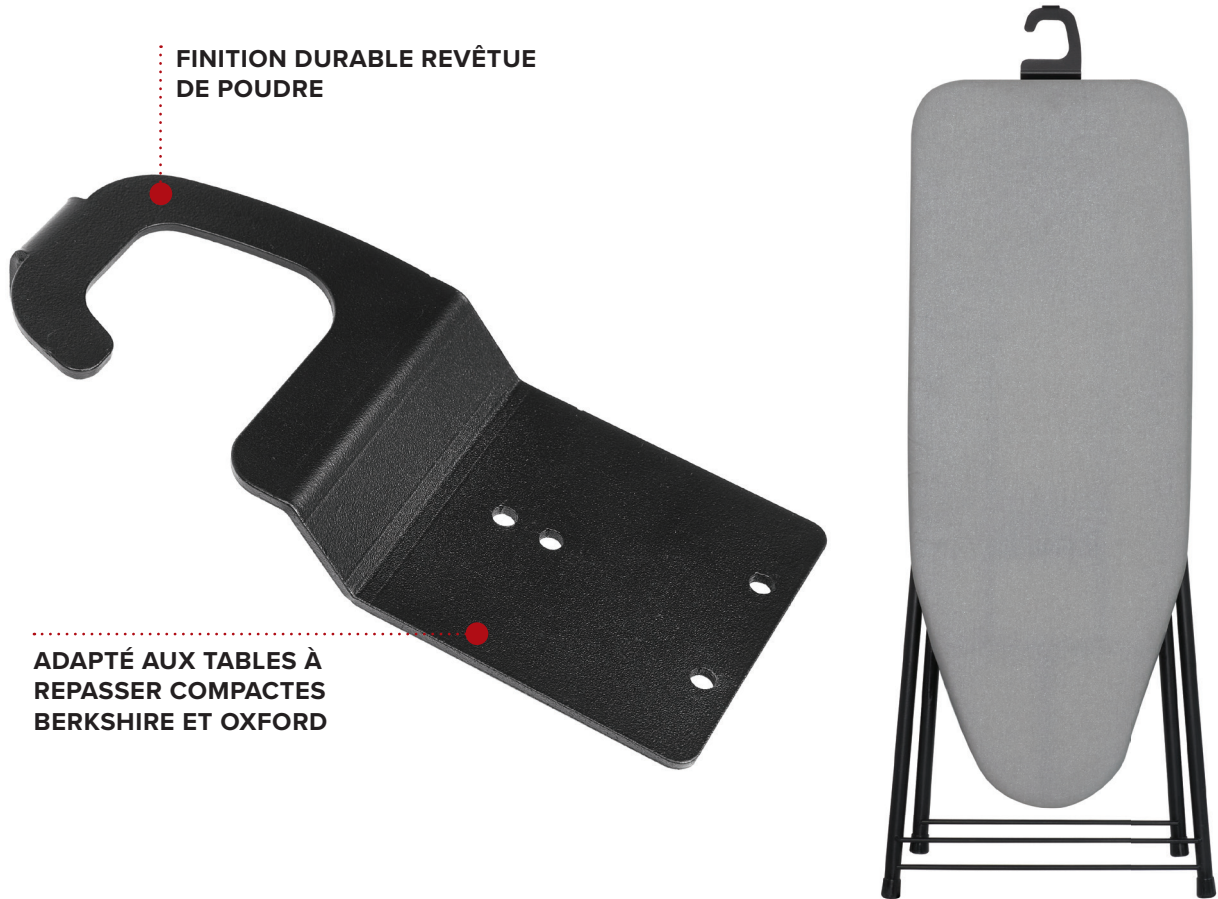

IRONING BOARD HANGER

DURABLE POWDER
COATED FINISH

SUITABLE FOR THE
COMPACT BERKSHIRE &
OXFORD IRONING BOARDS

- Simple solution of storing an ironing board
- Easy to fit

Specification

Black
0.2kg

CINTRE DE PLANCHE À REPASSER

FINITION DURABLE REVÊTUE
DE POUDRE

ADAPTÉ AUX TABLES À
REPASSER COMPACTES
BERKSHIRE ET OXFORD

- Solution simple pour stocker une table à repasser
- Facile à installer

Spécifications

Noir
0,2 kg

COLGADOR DE TABLA DE PLANCHAR

- Solución simple para almacenar una tabla de planchar
- Fácil de instalar

Especificaciones

Negro
0,2 kg

BÜGELBRETT-AUFHÄNGER

HALTBARE
PULVERBESCHICHTUNG

GEEIGNET FÜR DIE KOMPAKTEN
BERKSHIRE & OXFORD
BÜGELBRETTER

- Einfache Lösung für die Aufbewahrung eines Bügelbretts
- Leicht zu montieren

Beschreibung

Schwarz
0,2 kg

APPENDINO PER ASSE DA STIRO

- Soluzione semplice per riporre l'asse da stiro
- Facile da montare

Caratteristiche