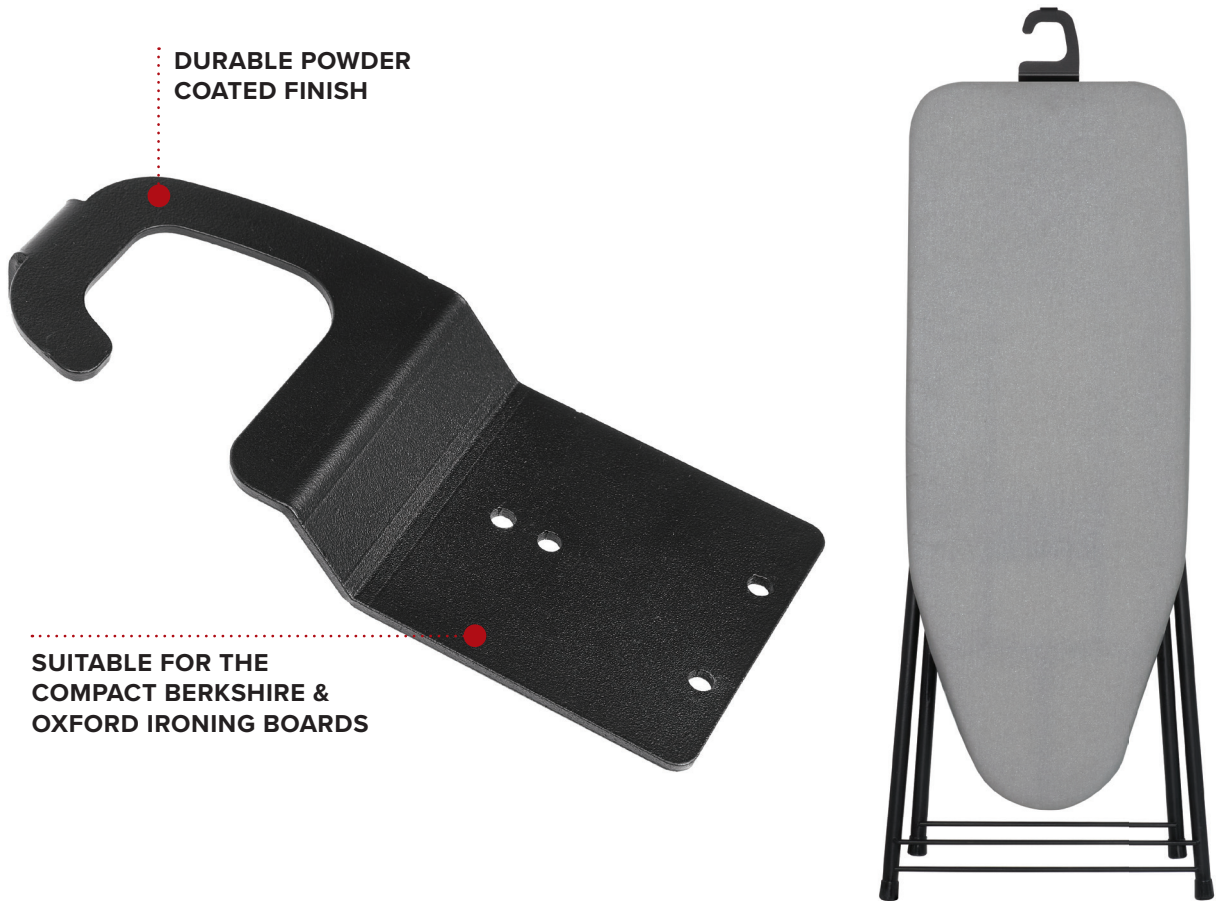

IRONING BOARD HANGER

DURABLE POWDER
COATED FINISH

SUITABLE FOR THE
COMPACT BERKSHIRE &
OXFORD IRONING BOARDS

- Simple solution of storing an ironing board
- Easy to fit

Specification

Black
0.2kg

CINTRE DE PLANCHE À REPASSER

FINITION DURABLE REVÊTUE
DE POUDRE

ADAPTÉ AUX TABLES À
REPASSER COMPACTES
BERKSHIRE ET OXFORD

- Solution simple pour stocker une table à repasser
- Facile à installer

Spécifications

Noir
0,2 kg

COLGADOR DE TABLA DE PLANCHAR

- Solución simple para almacenar una tabla de planchar
- Fácil de instalar

Especificaciones

Negro
0,2 kg

BÜGELBRETT-AUFHÄNGER

HALTBARE
PULVERBESCHICHTUNG

GEEIGNET FÜR DIE KOMPAKTEN
BERKSHIRE & OXFORD
BÜGELBRETTER

- Einfache Lösung für die Aufbewahrung eines Bügelbretts
- Leicht zu montieren

Beschreibung

Schwarz
0,2 kg

APPENDINO PER ASSE DA STIRO

- Soluzione semplice per riporre l'asse da stiro
- Facile da montare

Caratteristiche