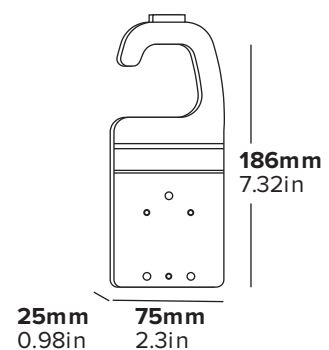

FINITION DURABLE REVÊTUE
DE POUDRE

ADAPTÉ AUX TABLES À
REPASSER COMPACTES
BERKSHIRE ET OXFORD

- Solution simple pour stocker une table à repasser
- Facile à installer

Spécifications

Noir
0,2 kg

COLGADOR DE TABLA DE PLANCHAR

- Solución simple para almacenar una tabla de planchar
- Fácil de instalar

Especificaciones

Negro
0,2 kg

BÜGELBRETT-AUFHÄNGER

HALTBARE
PULVERBESCHICHTUNG

GEEIGNET FÜR DIE KOMPAKTEN
BERKSHIRE & OXFORD
BÜGELBRETTER