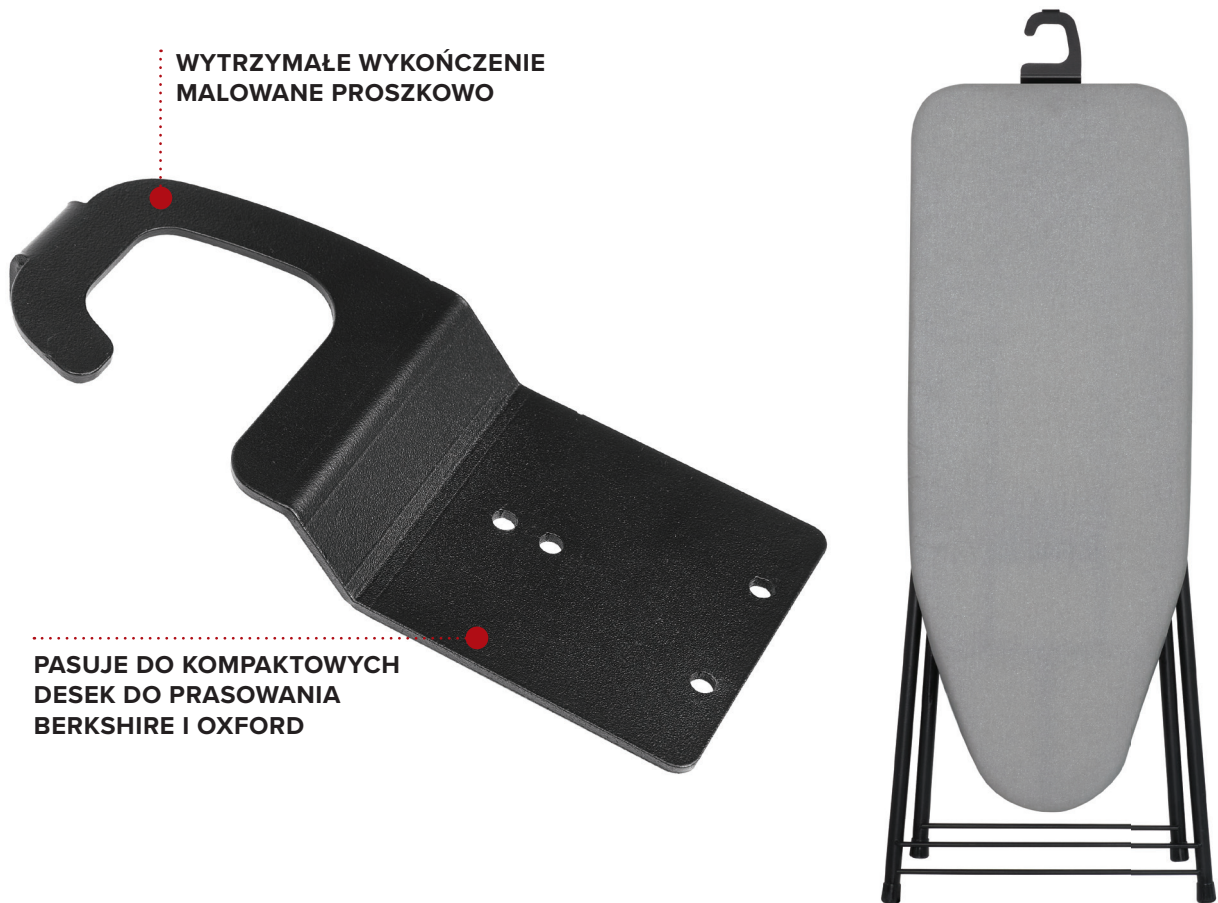

FINITION DURABLE REVÊTUE
DE POUDRE

ADAPTÉ AUX TABLES À
REPASSER COMPACTES
BERKSHIRE ET OXFORD

- Solution simple pour stocker une table à repasser
- Facile à installer

Spécifications

Noir
0,2 kg

COLGADOR DE TABLA DE PLANCHAR

- Solución simple para almacenar una tabla de planchar
- Fácil de instalar

Especificaciones

Negro
0,2 kg

BÜGELBRETT-AUFHÄNGER

HALTBARE
PULVERBESCHICHTUNG

GEEIGNET FÜR DIE KOMPAKTEN
BERKSHIRE & OXFORD
BÜGELBRETTER

- Einfache Lösung für die Aufbewahrung eines Bügelbretts
- Leicht zu montieren

Beschreibung

Schwarz
0,2 kg

APPENDINO PER ASSE DA STIRO

- Soluzione semplice per riporre l'asse da stiro
- Facile da montare

Caratteristiche

Nero
0,2 kg

WIESZAK NA DESKĘ DO PRASOWANIA

WYTRZYMAŁE WYKOŃCZENIE
MALOWANE PROSZKOWO

PASUJE DO KOMPAKTOWYCH
DESEK DO PRASOWANIA
BERKSHIRE I OXFORD

- Proste rozwiązanie na przechowywanie deski do prasowania
- Łatwa w montażu