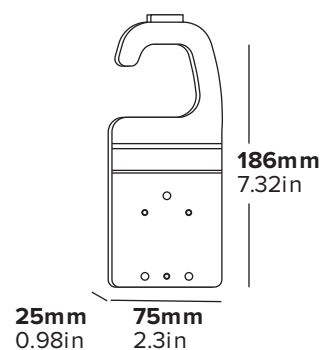

Caratteristiche

Nero
0,2 kg