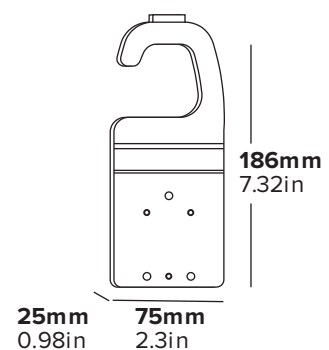

- Solución simple para almacenar una tabla de planchar
- Fácil de instalar

Especificaciones

Negro
0,2 kg

BÜGELBRETT-AUFHÄNGER

HALTBARE
PULVERBESCHICHTUNG

GEEIGNET FÜR DIE KOMPAKTEN
BERKSHIRE & OXFORD
BÜGELBRETTER

- Einfache Lösung für die Aufbewahrung eines Bügelbretts
- Leicht zu montieren

Beschreibung

Schwarz
0,2 kg

APPENDINO PER ASSE DA STIRO

- Soluzione semplice per riporre l'asse da stiro
- Facile da montare

Caratteristiche