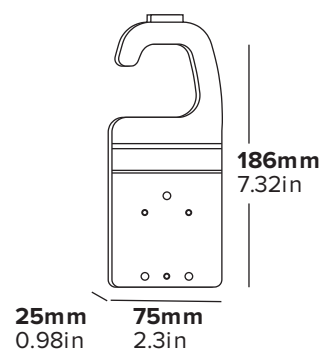

Nero
0,2 kg

WIESZAK NA DESKĘ DO PRASOWANIA

WYTRZYMAŁE WYKOŃCZENIE
MALOWANE PROSZKOWO

PASUJE DO KOMPAKTOWYCH
DESEK DO PRASOWANIA
BERKSHIRE I OXFORD

- Proste rozwiązanie na przechowywanie deski do prasowania
- Łatwa w montażu

Specyfikacja

Czarny
0,2 kg

UMERAȘ PENTRU MASA DE CĂLCAT

- Soluție simplă de depozitare a unei mese de călcat
- Ușor de depozitat

Specificații

Negru
0.2 kg

VĚŠÁK NA ŽEHLICÍ PRKNO

ODOLNÝ PRÁŠKOVÝ
LAK

VHODNÉ PRO KOMPAKTNÍ
HRABSTVÍ BERKSHIRE &
OXFORDSKÁ ŽEHLICÍ PRKNA

- Jednoduché řešení uložení žehlicího prkna
- Snadná montáž

Specifikace

Černá
0,2 kg