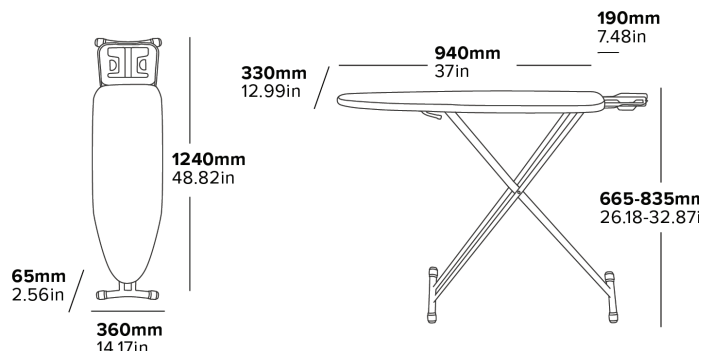

MASĂ DE CĂLCAT CLASICĂ

ȘINĂ DE AGĂȚAT A HAINELOR

SUPORT INTEGRAT
PENTRU FIERUL E
CĂLCAT

MECANISM DE
DESCHIDERE SIMPLU

**HUSĂ DIN ALUMINIU
REZISTENTĂ LA ARDERE**
Reflectă căldura pentru o
călcare sigură, rapidă și
eficientă, ajută la prevenirea
petelor cauzate de căldură

GREUTATE REDUSĂ
Ușor de transportat

7 POZIȚII DE ÎNĂLȚIME
Se potrivește pentru
majoritatea utilizatorilor

**PLASĂ PENTRU
FLUXUL DE ABUR**
Permite aburului să treacă
prin haine pentru o călcare
eficientă

- Greutate redusă
- Picioare și cadru rezistente
- Picioare cu suprafețe multiple
- Mecanism de deschidere simplu
- Husă înlocuibilă cu suport din păsă

Specificații
Gri deschis
3.6 kg