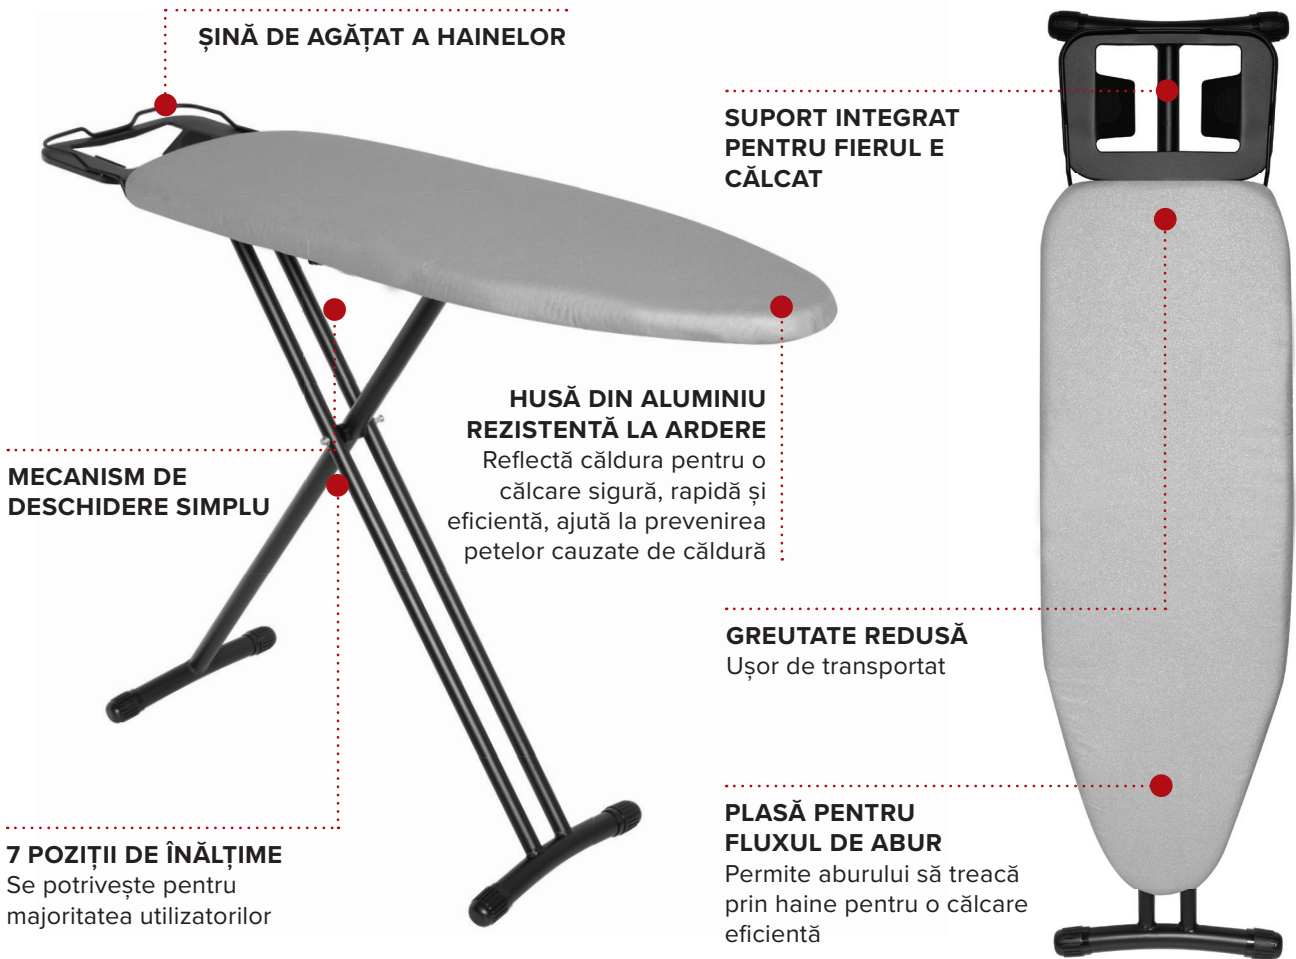

- Leichtes Gewicht
- Langlebige schwarz pulverbeschichtete Standbeine und Rahmen
- Mehrschichtige Füße
- Leicht zu öffnender Mechanismus
- Austauschbarer Bezug mit Filzrücken

Beschreibung
Hellgrau
3,6 kg

ASSE DA STIRO CLASSICO

- Leggero
- Gambe & telaio resistenti verniciati a polvere nera
- Piedini multisuperficie
- Meccanismo di apertura facilitato
- Copertura sostituibile con retro in feltro

Caratteristiche

Grigio Chiaro
3,6 kg

KLASYCZNA DESKA DO PRASOWANIA

- Lekka
- Wytrzymałe nogi i rama pokryte czarnym proszkiem
- Nóżki wielopowierzchniowe
- Mechanizm łatwego otwierania
- Wymienna osłona filcowa

Specyfikacja

Jasnoszara
3,6 kg

MASĂ DE CĂLCAT CLASICĂ

ȘINĂ DE AGĂȚAT A HAINELOR

SUPORT INTEGRAT
PENTRU FIERUL E
CĂLCAT

MECANISM DE
DESCHIDERE SIMPLU

**HUSĂ DIN ALUMINIU
REZISTENTĂ LA ARDERE**
Reflectă căldura pentru o
călcare sigură, rapidă și
eficientă, ajută la prevenirea
petelor cauzate de căldură