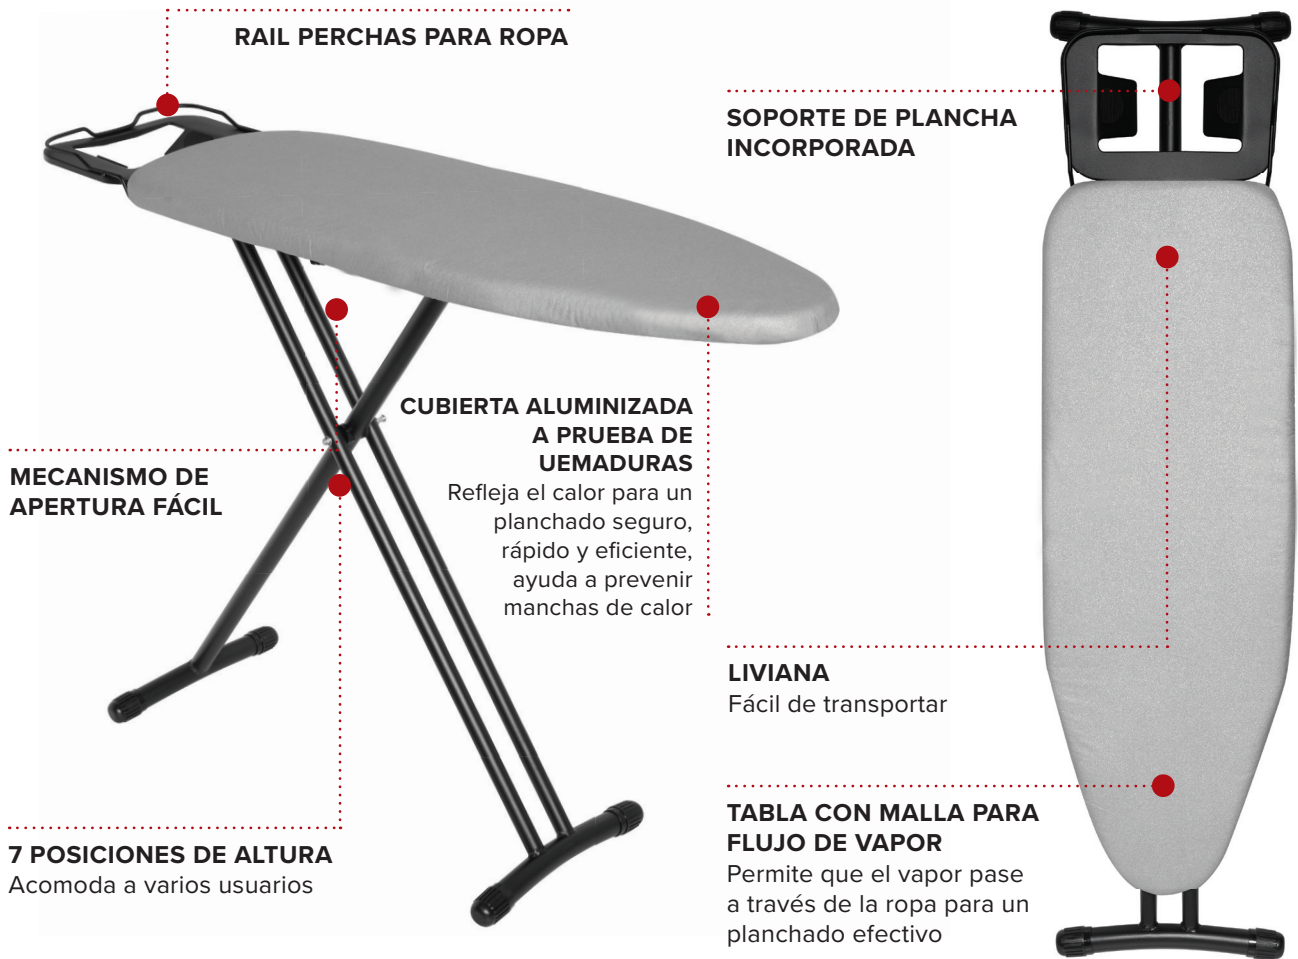

7 HEIGHT POSITIONS
Accommodates multiple users

STEAM FLOW MESH BOARD
Allows steam to pass through clothing for effective ironing

- Lightweight
- Durable black powder coated legs & frame
- Multi surface feet
- Easy open mechanism
- Felt backed replaceable cover

Specification
Light Grey
3.6kg

TABLE À REPASSER CLASSIQUE

- Légère
- Pieds et cadre durables revêtus de poudre noire
- Pieds multi-surfaces
- Mécanisme d'ouverture facile
- Couvercle avec dossier en feutre

Spécifications

Gris Clair
3,6 kg

TABLA DE PLANCHAR CLÁSICA

- Liviana
- Patas y marco duraderos recubiertos en polvo negro
- Patas multisuperficie
- Mecanismo de apertura fácil
- Cubierta reemplazable con respaldo de fieltro

Especificaciones

Gris Claro
3,6 kg

KLASSISCHES BÜGELBRETT

KLEIDERBÜGELSTANGE

**INTEGRIERTE
BÜGELEISENABLAGE**

**BRANDFESTER,
ALUMINISIERTER BEZUG**
Reflektiert die Hitze für sicheres,
schnelles und effizientes Bügeln,
verhindert Hitzefflecken