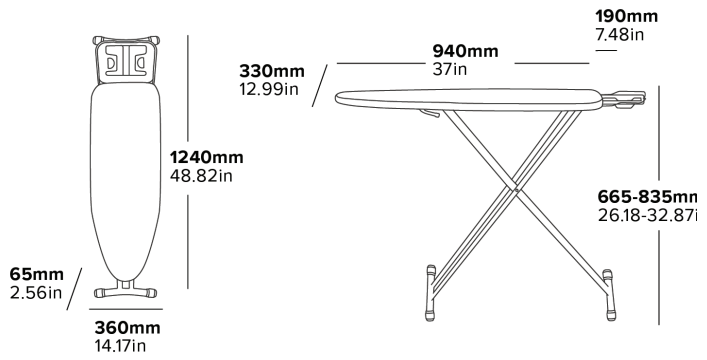

Especificaciones

Gris Claro
3,6 kg

KLASSISCHES BÜGELBRETT

KLEIDERBÜGELSTANGE

**INTEGRIERTE
BÜGELEISENABLAGE**

**BRANDFESTER,
ALUMINISIERTER BEZUG**
Reflektiert die Hitze für sicheres,
schnelles und effizientes Bügeln,
verhindert Hitzefflecken

**LEICHT ZU ÖFFNENDER
MECHANISMUS**

LEICHT
Leicht zu transportieren

7 HÖHENPOSITIONEN
Geeignet für mehrere
Benutzer

**DAMPFDURCHLÄSSIGES
NETZBRETT**
Lässt den Dampf für effektives
Bügeln durch die Kleidung dringen

- Leichtes Gewicht
- Langlebige schwarz pulverbeschichtete Standbeine und Rahmen
- Mehrschichtige Füße
- Leicht zu öffnender Mechanismus
- Austauschbarer Bezug mit Filzrücken

Beschreibung
Hellgrau
3,6 kg