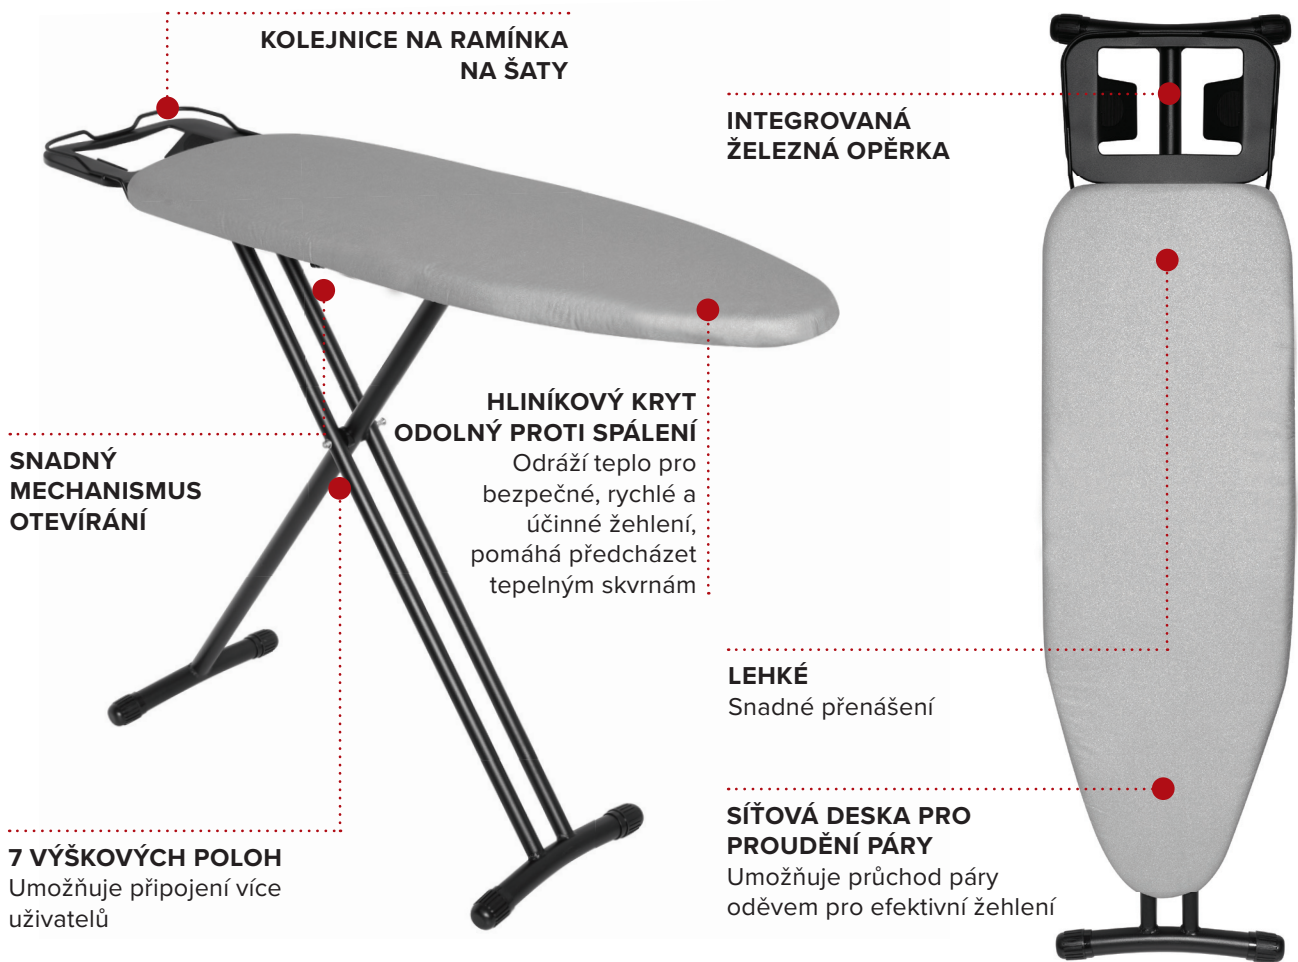

Jasnoszara
3,6 kg

MASĂ DE CĂLCAT CLASICĂ

ȘINĂ DE AGĂȚAT A HAINELOR

SUPORT INTEGRAT
PENTRU FIERUL E
CĂLCAT

MECANISM DE
DESCHIDERE SIMPLU

**HUSĂ DIN ALUMINIU
REZISTENTĂ LA ARDERE**
Reflectă căldura pentru o
călcare sigură, rapidă și
eficientă, ajută la prevenirea
petelor cauzate de căldură

GREUTATE REDUSĂ
Ușor de transportat

7 POZIȚII DE ÎNĂLȚIME
Se potrivește pentru
majoritatea utilizatorilor

**PLASĂ PENTRU
FLUXUL DE ABUR**
Permite aburului să treacă
prin haine pentru o călcare
eficientă

- Greutate redusă
- Picioare și cadru rezistente
- Picioare cu suprafețe multiple
- Mecanism de deschidere simplu
- Husă înlocuibilă cu suport din păsă

Specificații
Gri deschis
3.6 kg

KLASICKÉ ŽEHLICÍ PRKNO

- Lehké
- Odolné černě práškově lakované nohy a rám
- Nožičky pro více povrchů
- Mechanismus snadného otevírání
- Vyměnitelný kryt s plstěnou podložkou

Specifikace

Světle šedá
3,6 kg