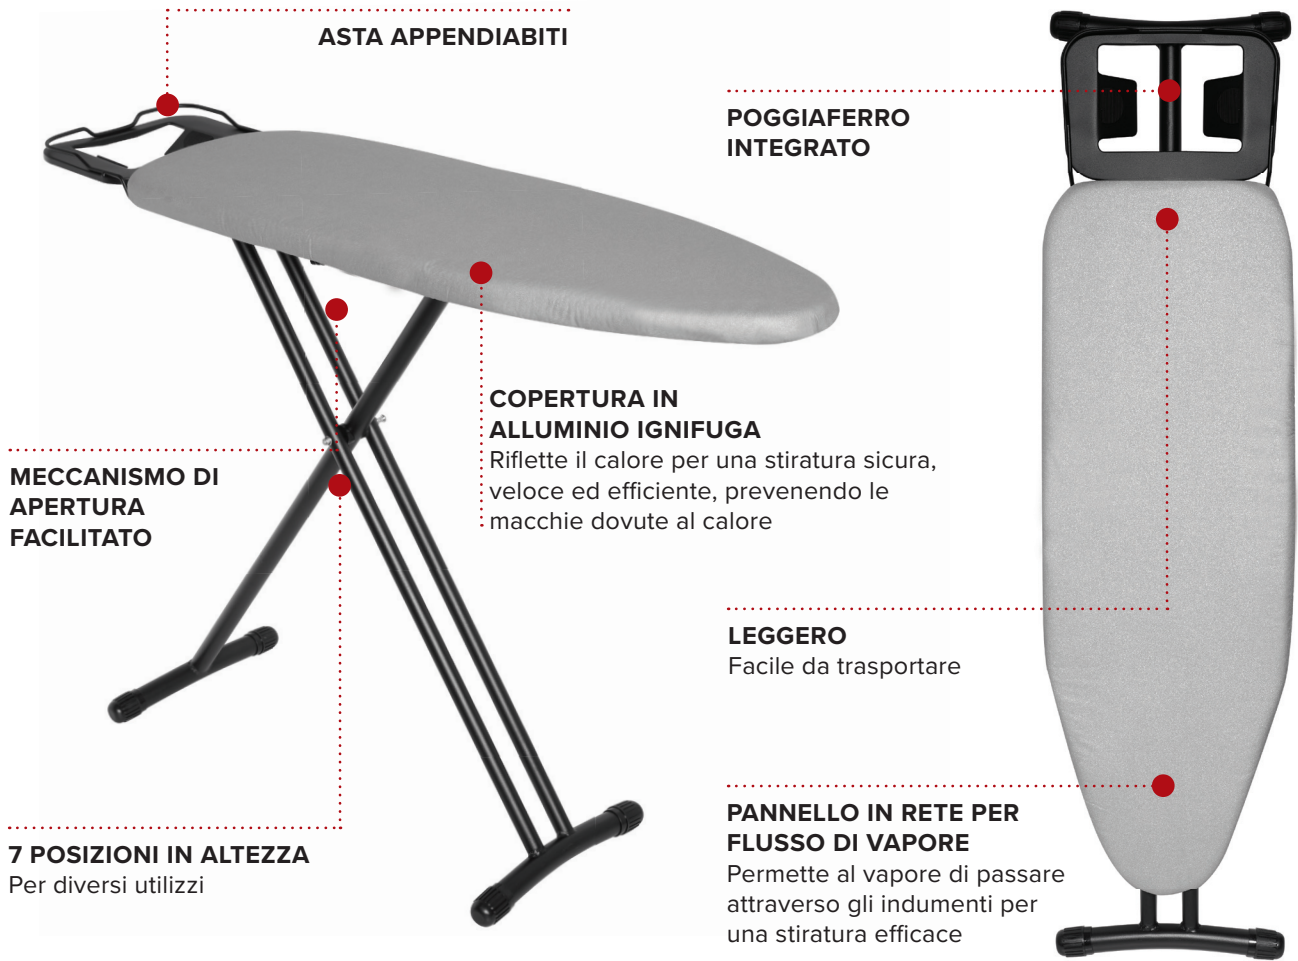

Especificaciones

Gris Claro
3,6 kg

KLASSISCHES BÜGELBRETT

KLEIDERBÜGELSTANGE

**INTEGRIERTE
BÜGELEISENABLAGE**

**BRANDFESTER,
ALUMINISIERTER BEZUG**
Reflektiert die Hitze für sicheres,
schnelles und effizientes Bügeln,
verhindert Hitzefflecken

**LEICHT ZU ÖFFNENDER
MECHANISMUS**

LEICHT
Leicht zu transportieren

7 HÖHENPOSITIONEN
Geeignet für mehrere
Benutzer

**DAMPFDURCHLÄSSIGES
NETZBRETT**
Lässt den Dampf für effektives
Bügeln durch die Kleidung dringen

- Leichtes Gewicht
- Langlebige schwarz pulverbeschichtete Standbeine und Rahmen
- Mehrschichtige Füße
- Leicht zu öffnender Mechanismus
- Austauschbarer Bezug mit Filzrücken

Beschreibung
Hellgrau
3,6 kg

ASSE DA STIRO CLASSICO

- Leggero
- Gambe & telaio resistenti verniciati a polvere nera
- Piedini multisuperficie
- Meccanismo di apertura facilitato
- Copertura sostituibile con retro in feltro

Caratteristiche