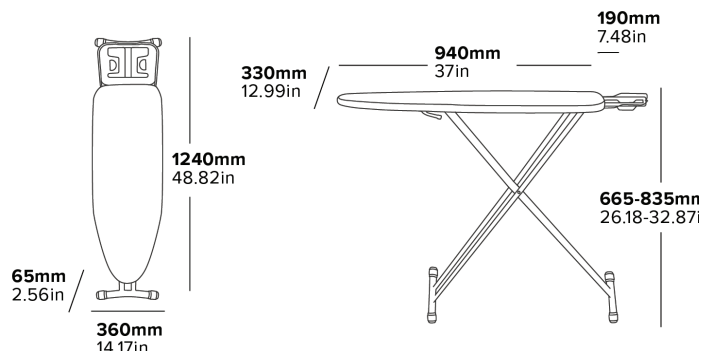

ASSE DA STIRO CLASSICO

- Leggero
- Gambe & telaio resistenti verniciati a polvere nera
- Piedini multisuperficie
- Meccanismo di apertura facilitato
- Copertura sostituibile con retro in feltro

Caratteristiche

Grigio Chiaro
3,6 kg