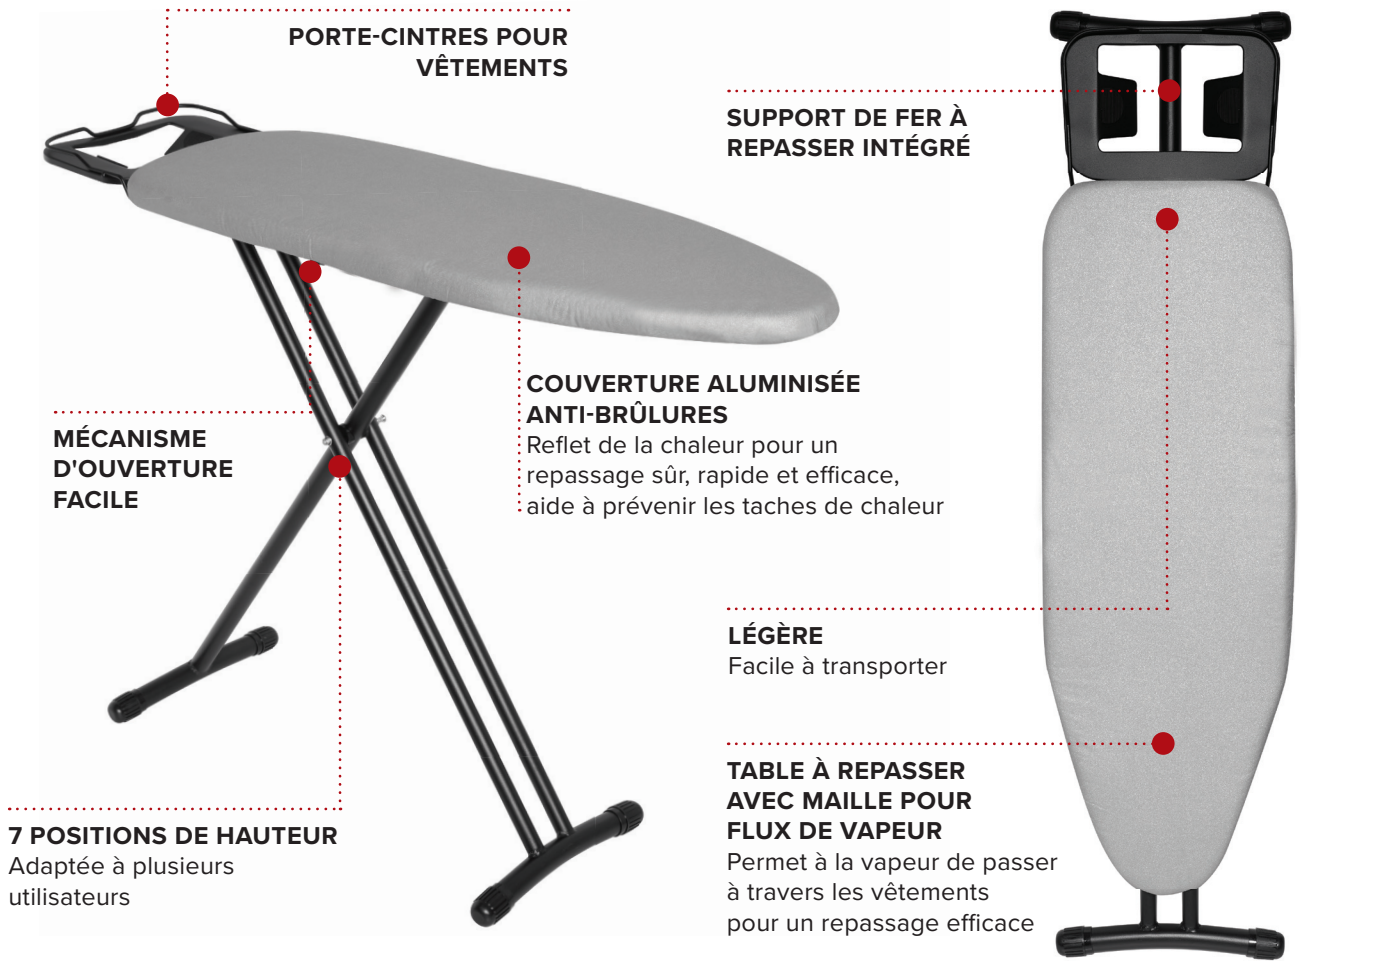

7 HEIGHT POSITIONS
Accommodates multiple users

STEAM FLOW MESH BOARD
Allows steam to pass through clothing for effective ironing

- Lightweight
- Durable black powder coated legs & frame
- Multi surface feet
- Easy open mechanism
- Felt backed replaceable cover

Specification
Light Grey
3.6kg

TABLE À REPASSER CLASSIQUE

- Légère
- Pieds et cadre durables revêtus de poudre noire
- Pieds multi-surfaces
- Mécanisme d'ouverture facile
- Couvercle avec dossier en feutre

Especificaciones

Gris Claro
3,6 kg

KLASSISCHES BÜGELBRETT

KLEIDERBÜGELSTANGE

**INTEGRIERTE
BÜGELEISENABLAGE**

**BRANDFESTER,
ALUMINISIERTER BEZUG**
Reflektiert die Hitze für sicheres,
schnelles und effizientes Bügeln,
verhindert Hitzefflecken

- Leichtes Gewicht
- Langlebige schwarz pulverbeschichtete Standbeine und Rahmen
- Mehrschichtige Füße
- Leicht zu öffnender Mechanismus
- Austauschbarer Bezug mit Filzrücken

Beschreibung
Hellgrau
3,6 kg