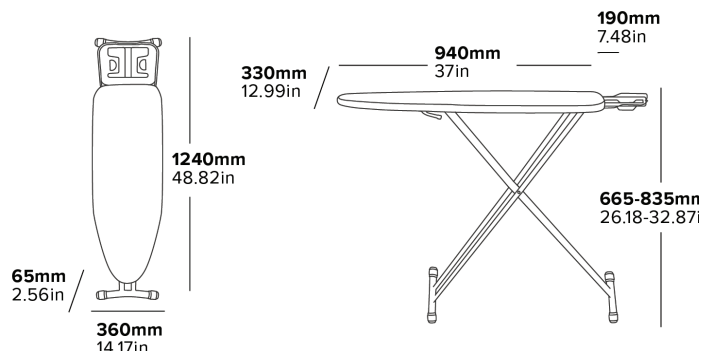

Spécifications

Gris Clair
3,6 kg

TABLA DE PLANCHAR CLÁSICA

- Liviana
- Patas y marco duraderos recubiertos en polvo negro
- Patas multisuperficie
- Mecanismo de apertura fácil
- Cubierta reemplazable con respaldo de fieltro

Especificaciones

Gris Claro
3,6 kg

KLASSISCHES BÜGELBRETT

KLEIDERBÜGELSTANGE

**INTEGRIERTE
BÜGELEISENABLAGE**

**BRANDFESTER,
ALUMINISIERTER BEZUG**
Reflektiert die Hitze für sicheres,
schnelles und effizientes Bügeln,
verhindert Hitzefflecken

- Leichtes Gewicht
- Langlebige schwarz pulverbeschichtete Standbeine und Rahmen
- Mehrschichtige Füße
- Leicht zu öffnender Mechanismus
- Austauschbarer Bezug mit Filzrücken

Beschreibung
Hellgrau
3,6 kg