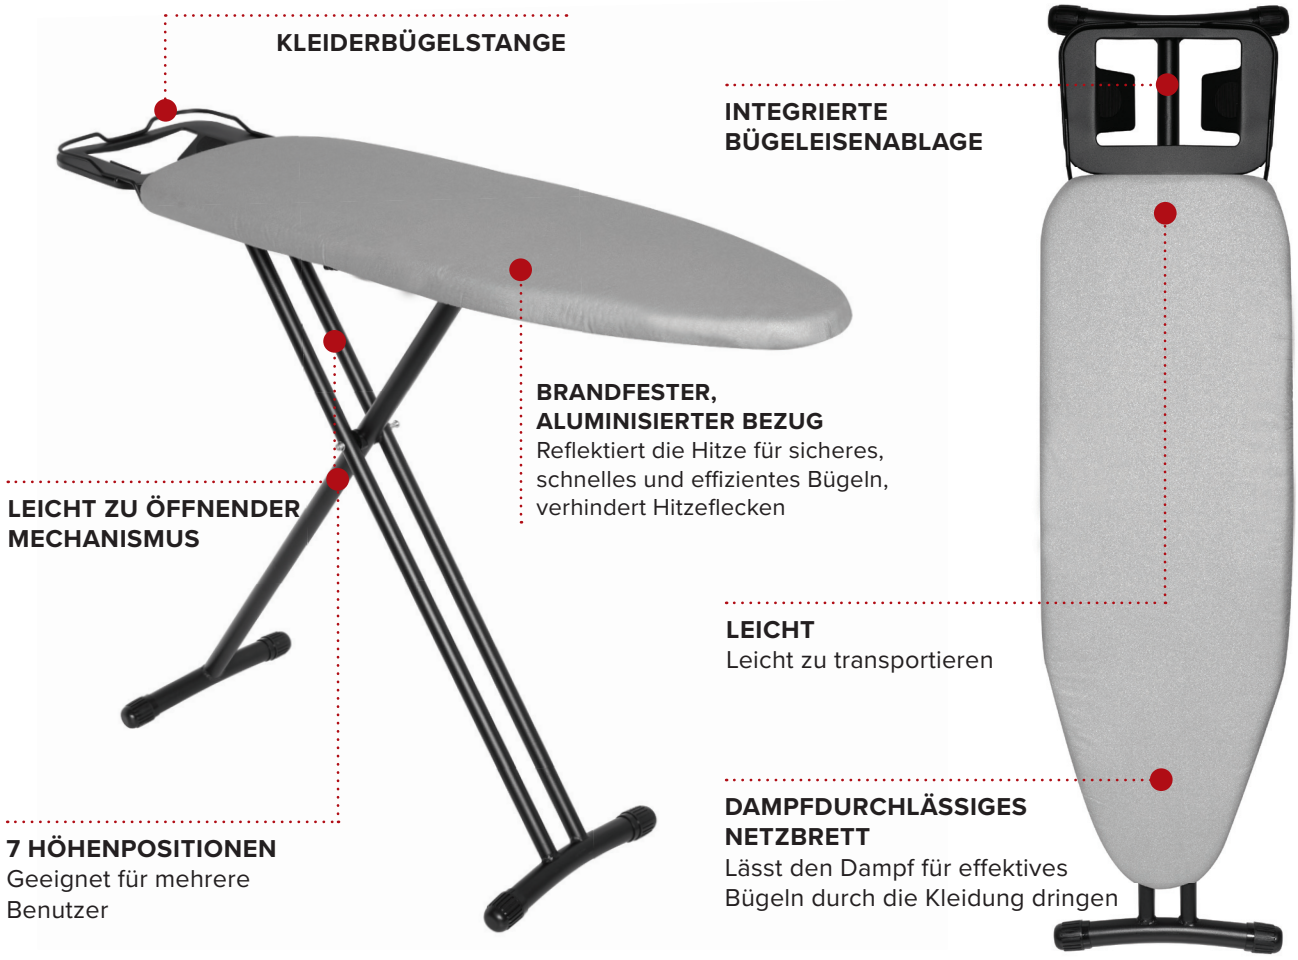

Specification
Light Grey
3.6kg

TABLE À REPASSER CLASSIQUE

- Légère
- Pieds et cadre durables revêtus de poudre noire
- Pieds multi-surfaces
- Mécanisme d'ouverture facile
- Couvercle avec dossier en feutre

Spécifications

Gris Clair
3,6 kg

TABLA DE PLANCHAR CLÁSICA

- Liviana
- Patas y marco duraderos recubiertos en polvo negro
- Patas multisuperficie
- Mecanismo de apertura fácil
- Cubierta reemplazable con respaldo de fieltro

Especificaciones

Gris Claro
3,6 kg

KLASSISCHES BÜGELBRETT

KLEIDERBÜGELSTANGE

**INTEGRIERTE
BÜGELEISENABLAGE**

**BRANDFESTER,
ALUMINISIERTER BEZUG**
Reflektiert die Hitze für sicheres,
schnelles und effizientes Bügeln,
verhindert Hitzefflecken

- Leichtes Gewicht
- Langlebige schwarz pulverbeschichtete Standbeine und Rahmen
- Mehrschichtige Füße
- Leicht zu öffnender Mechanismus
- Austauschbarer Bezug mit Filzrücken

Beschreibung
Hellgrau
3,6 kg