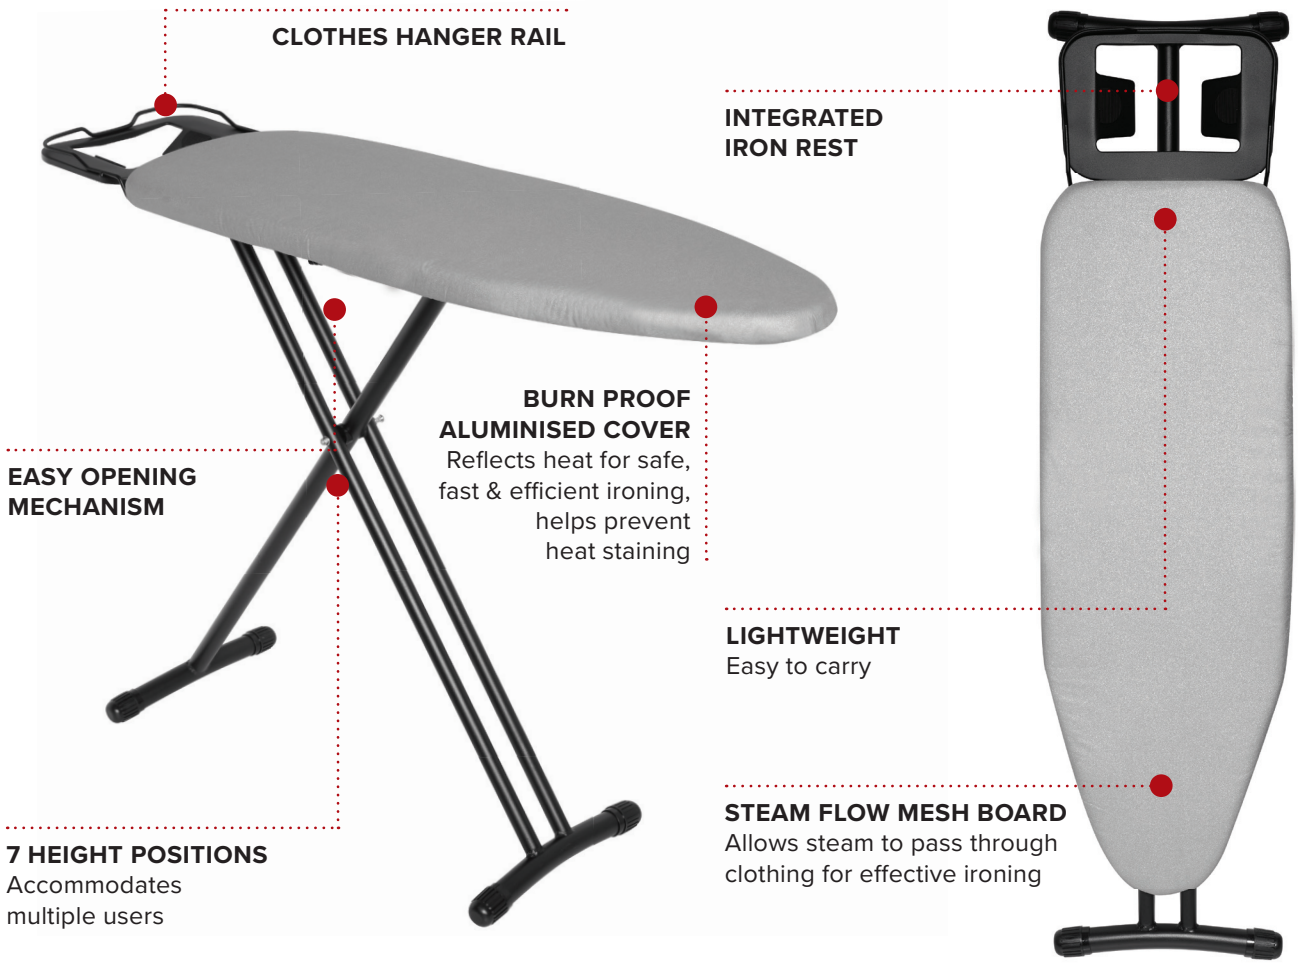

CLASSIC IRONING BOARD

CLOTHES HANGER RAIL

INTEGRATED IRON REST

BURN PROOF ALUMINISED COVER
Reflects heat for safe, fast & efficient ironing, helps prevent heat staining

EASY OPENING MECHANISM

LIGHTWEIGHT
Easy to carry

7 HEIGHT POSITIONS
Accommodates multiple users

STEAM FLOW MESH BOARD
Allows steam to pass through clothing for effective ironing

- Lightweight
- Durable black powder coated legs & frame
- Multi surface feet
- Easy open mechanism
- Felt backed replaceable cover

Specification
Light Grey
3.6kg

TABLE À REPASSER CLASSIQUE

- Légère
- Pieds et cadre durables revêtus de poudre noire
- Pieds multi-surfaces
- Mécanisme d'ouverture facile
- Couvercle avec dossier en feutre

- Leichtes Gewicht
- Langlebige schwarz pulverbeschichtete Standbeine und Rahmen
- Mehrschichtige Füße
- Leicht zu öffnender Mechanismus
- Austauschbarer Bezug mit Filzrücken

Beschreibung
Hellgrau
3,6 kg