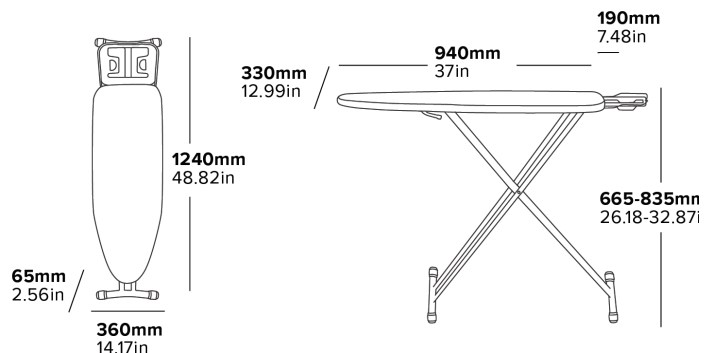

Specification
Light Grey
3.6kg

TABLE À REPASSER CLASSIQUE

- Légère
- Pieds et cadre durables revêtus de poudre noire
- Pieds multi-surfaces
- Mécanisme d'ouverture facile
- Couvercle avec dossier en feutre

Spécifications

Gris Clair
3,6 kg

TABLA DE PLANCHAR CLÁSICA

- Liviana
- Patas y marco duraderos recubiertos en polvo negro
- Patas multisuperficie
- Mecanismo de apertura fácil
- Cubierta reemplazable con respaldo de fieltro

Especificaciones

Gris Claro
3,6 kg

KLASSISCHES BÜGELBRETT

KLEIDERBÜGELSTANGE

**INTEGRIERTE
BÜGELEISENABLAGE**

**BRANDFESTER,
ALUMINISIERTER BEZUG**
Reflektiert die Hitze für sicheres,
schnelles und effizientes Bügeln,
verhindert Hitzefflecken

- Leichtes Gewicht
- Langlebige schwarz pulverbeschichtete Standbeine und Rahmen
- Mehrschichtige Füße
- Leicht zu öffnender Mechanismus
- Austauschbarer Bezug mit Filzrücken

Beschreibung
Hellgrau
3,6 kg