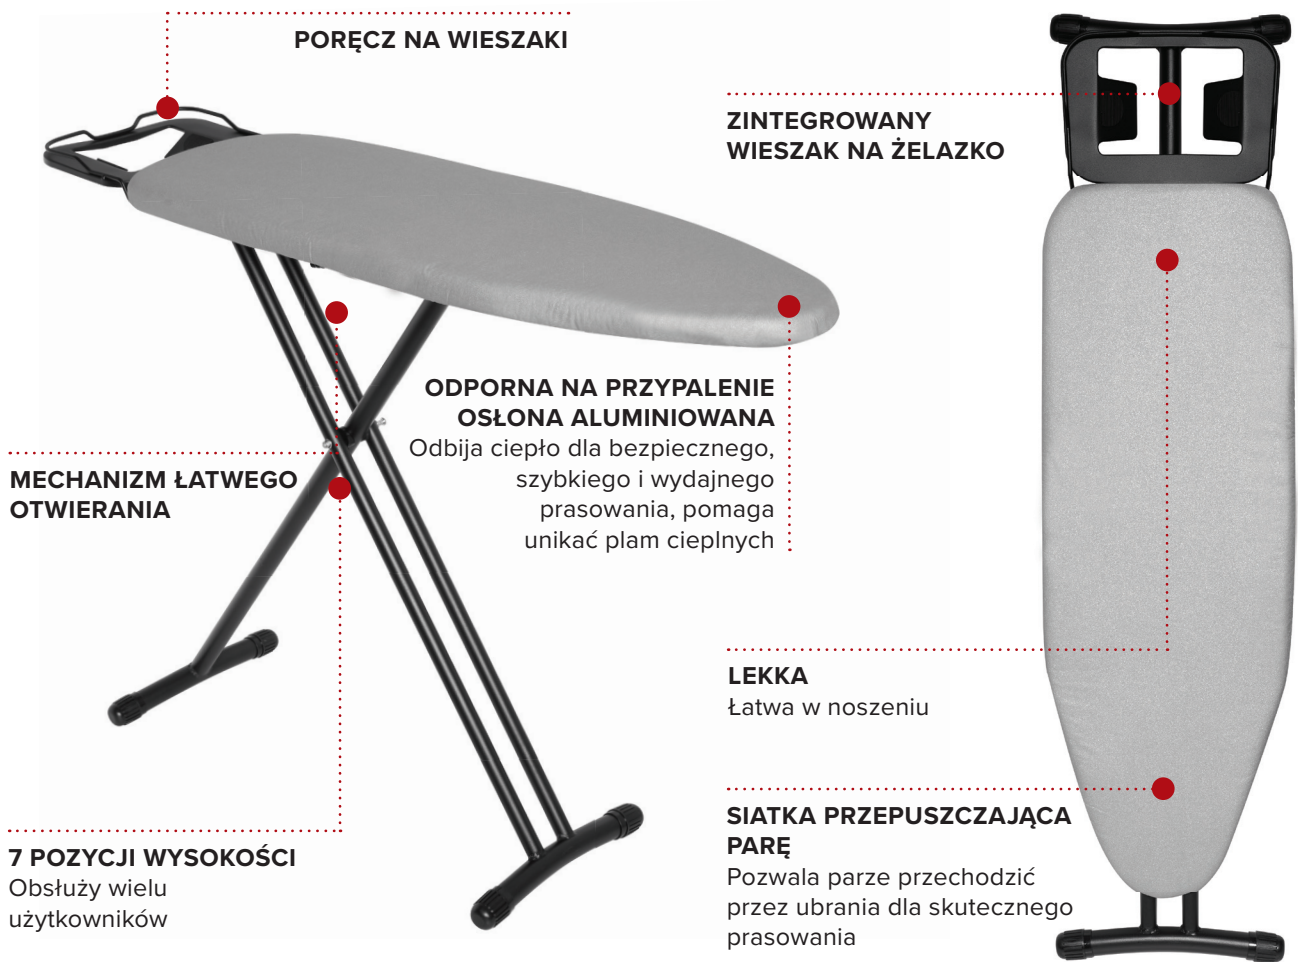

Especificaciones

Gris Claro
3,6 kg

KLASSISCHES BÜGELBRETT

KLEIDERBÜGELSTANGE

**INTEGRIERTE
BÜGELEISENABLAGE**

**BRANDFESTER,
ALUMINISIERTER BEZUG**
Reflektiert die Hitze für sicheres,
schnelles und effizientes Bügeln,
verhindert Hitzefflecken

- Leichtes Gewicht
- Langlebige schwarz pulverbeschichtete Standbeine und Rahmen
- Mehrschichtige Füße
- Leicht zu öffnender Mechanismus
- Austauschbarer Bezug mit Filzrücken

Beschreibung
Hellgrau
3,6 kg

ASSE DA STIRO CLASSICO

- Leggero
- Gambe & telaio resistenti verniciati a polvere nera
- Piedini multisuperficie
- Meccanismo di apertura facilitato
- Copertura sostituibile con retro in feltro

Caratteristiche

Grigio Chiaro
3,6 kg

KLASYCZNA DESKA DO PRASOWANIA

- Lekka
- Wytrzymałe nogi i rama pokryte czarnym proszkiem
- Nóżki wielopowierzchniowe
- Mechanizm łatwego otwierania
- Wymienna osłona filcowa

Specyfikacja