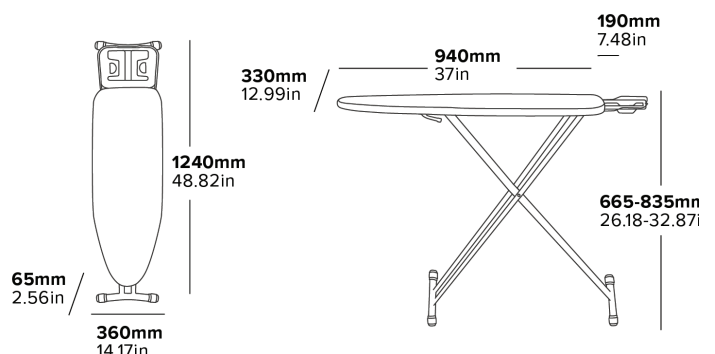

KLASYCZNA DESKA DO PRASOWANIA

- Lekka
- Wytrzymałe nogi i rama pokryte czarnym proszkiem
- Nóżki wielopowierzchniowe
- Mechanizm łatwego otwierania
- Wymienna osłona filcowa

Specyfikacja

Jasnoszara
3,6 kg