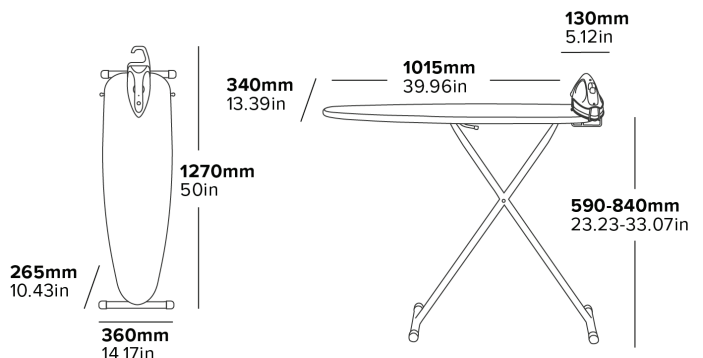

CENTRE DE REPASSAGE PREMIUM OXFORD

FER À REPASSER SÉCURISÉ POUR HÔTEL

CROCHET INTÉGRÉ
Facile à stocker

ORGANISATEUR DE CÂBLES
Solution de rangement pratique et rapide

COUVERTURE ALUMINISÉE ANTI-BRÛLURES
Réfléchit la chaleur pour repasser en toute sécurité, rapidement et efficacement, aide à prévenir les taches de chaleur

MÉCANISME D'OUVERTURE DES DEUX CÔTÉS
Conçue pour les utilisateurs droitiers et gauchers

BASE PIVOTANTE À 180° POUR FER À REPASSER
Conçue pour les utilisateurs droitiers et gauchers

TABLE À REPASSER AVEC MAILLE DE FLUX DE VAPEUR
Permet à la vapeur de passer à travers les vêtements pour un repassage efficace

7 POSITIONS DE HAUTEUR
Pour accueillir plusieurs utilisateurs

- Légère
- Pieds et cadre durables revêtus de poudre noire
- Pieds multi-surfaces
- Mécanisme d'ouverture facile
- Couvercle avec dossier en feutre
- Réservoir d'eau de 330 ml
- Coffre-fort antivol
- Système de coupure électrique automatique à 3 voies
- Fonction de vapeur horizontale et verticale

Spécifications

Gris Clair
5,9 kg
Fer à repasser de 2000 W
Longueur du câble: 3 m

3 YEAR GARANTIE ÉLECTRIQUE   **CONÇUE POUR LE SECTEUR HÔTELIER**   **CONCEPTION BRITANNIQUE**   **ARRÊT AUTOMATIQUE APRÈS 30 SECONDES**   **ARRÊT AUTOMATIQUE APRÈS 8 MINS**   **SEMELLE ANTI-ADHÉRENTE**

ANTI-GOUTTE   **TABLE À REPASSER AVEC MAILLE POUR FLUX DE VAPEUR**   **PIEDS MULTI-SURFACE**   **7 POSITIONS DE HAUTEUR**   **PROTECTION ANTIVOL**