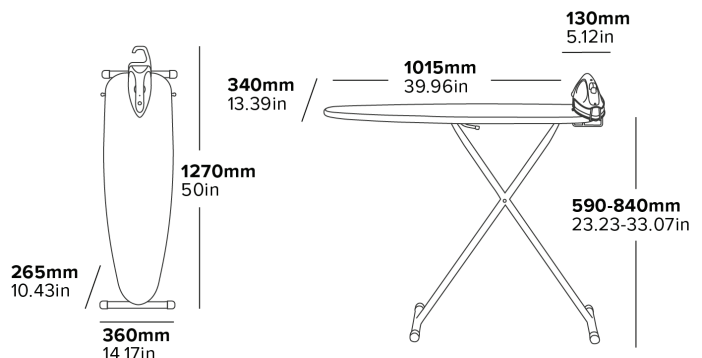

Dimensions: 265mm (10.43in) x 360mm (14.17in) x 1270mm (50in) x 340mm (13.39in) x 1015mm (39.96in) x 130mm (5.12in) x 590-840mm (23.23-33.07in)

## Specificații

Gri deschis  
5.9 kg  
Fier de călcat 2000 W  
Cablul de 3 m lungime

**3**  
YEAR  
GARANȚIE  
ELECTRICĂ

SPECIAL PENTRU  
HOTEL

DESIGN  
BRITANIC

OPRIRE AUTOMATĂ LA  
30 DE SECONDE

OPRIRE AUTOMATĂ  
8 MINUTE

TALPĂ  
ANTI-ADERENTĂ

ANTI-SCURGERE

PLASĂ SPECIALĂ  
PENTRU FLUXUL  
DE ABUR

PICIOARE PENTRU  
SUPRAFETE MULTIPLE

7 POZIȚII DE  
ÎNĂLȚIME

PROTECȚIE  
ANTI-FURT