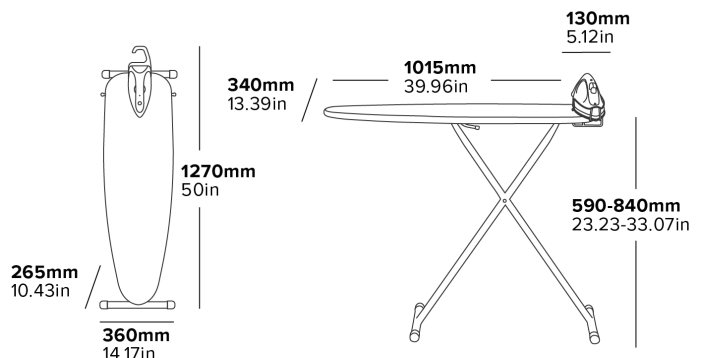

CENTRO DE PLANCHADO PREMIUM OXFORD

PLANCHA DE SEGURIDAD PARA HOTEL

GANCHO INCORPORADO
Fácil de guardar

ORGANIZADOR DE CABLES
Solución de almacenamiento conveniente y rápida

CUBIERTA ALUMINIZADA A PRUEBA DE QUEMADURAS
Refleja el calor para planchar de forma segura, rápida y eficiente, ayuda a prevenir manchas de calor

MECANISMO DE APERTURA DE DOBLE LADO
Diseñado para usuarios diestros y zurdos

BASE PARA PLANCHA GIRATORIA DE 180°
Diseñado para usuarios diestros y zurdos

TABLA CON MALLA DE FLUJO DE VAPOR
Permite que el vapor pase a través de la ropa para un planchado efectivo

7 POSICIONES DE ALTURA
Acomoda a múltiples usuarios

- Liviana
- Patas y marco duraderos recubiertos en polvo negro
- Patas multisuperficie
- Mecanismo de apertura fácil
- Cubierta reemplazable con respaldo de fieltro
- Depósito de agua de 330 ml
- Caja de seguridad antirrobo
- Sistema de corte eléctrico automático de 3 vías
- Función de vapor horizontal y vertical

Especificaciones

Gris Claro
5,9 kg
Plancha de 2000 W
Longitud del cable: 3 m

- **3 YEAR GARANTÍA ELÉCTRICA**
- **DISEÑO PARA EL SECTOR HOTELERO**
- **DISEÑO BRITÁNICO**
- **APAGADO AUTOMÁTICO A LOS 30 SEGUNDOS**
- **APAGADO AUTOMÁTICO A LOS 8 MINS**
- **PLACA BASE ANTIADHERENTE**

- **ANTIGOTEO**
- **TABLA CON MALLA PARA FLUJO DE VAPOR**
- **PATAS MULTISUPERFICIE**
- **7 POSICIONES DE ALTURA**
- **PROTECCIÓN CONTRA ROBOS**