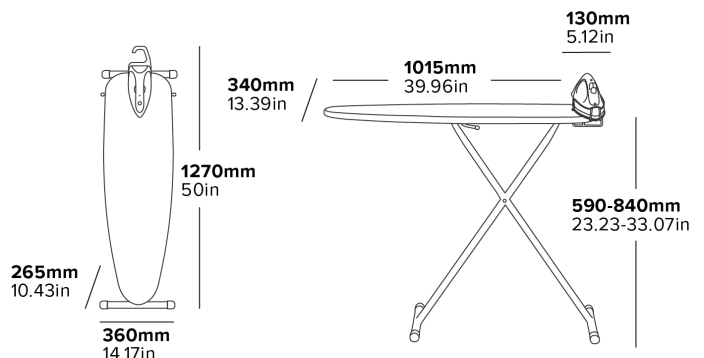

Caratteristiche

Grigio Chiaro
5,9 kg
Ferro da stiro da 2000 W
Lunghezza del cavo 3 metri

3 YEAR GARANZIA ELETTRICA

HOTEL SPECIFICATO

PROGETTAZIONE BRITANNICA

ECOLOGICO

SPEGNIMENTO AUTOMATICO 8 MINS

PIASTRA ANTIADERENTE

SPEGNIMENTO AUTOMATICO 30 SEC

ANTIGOCCIA

PANNELLO IN RETE PER FLUSSO DI VAPORE

PROTEZIONE ANTIFURTO