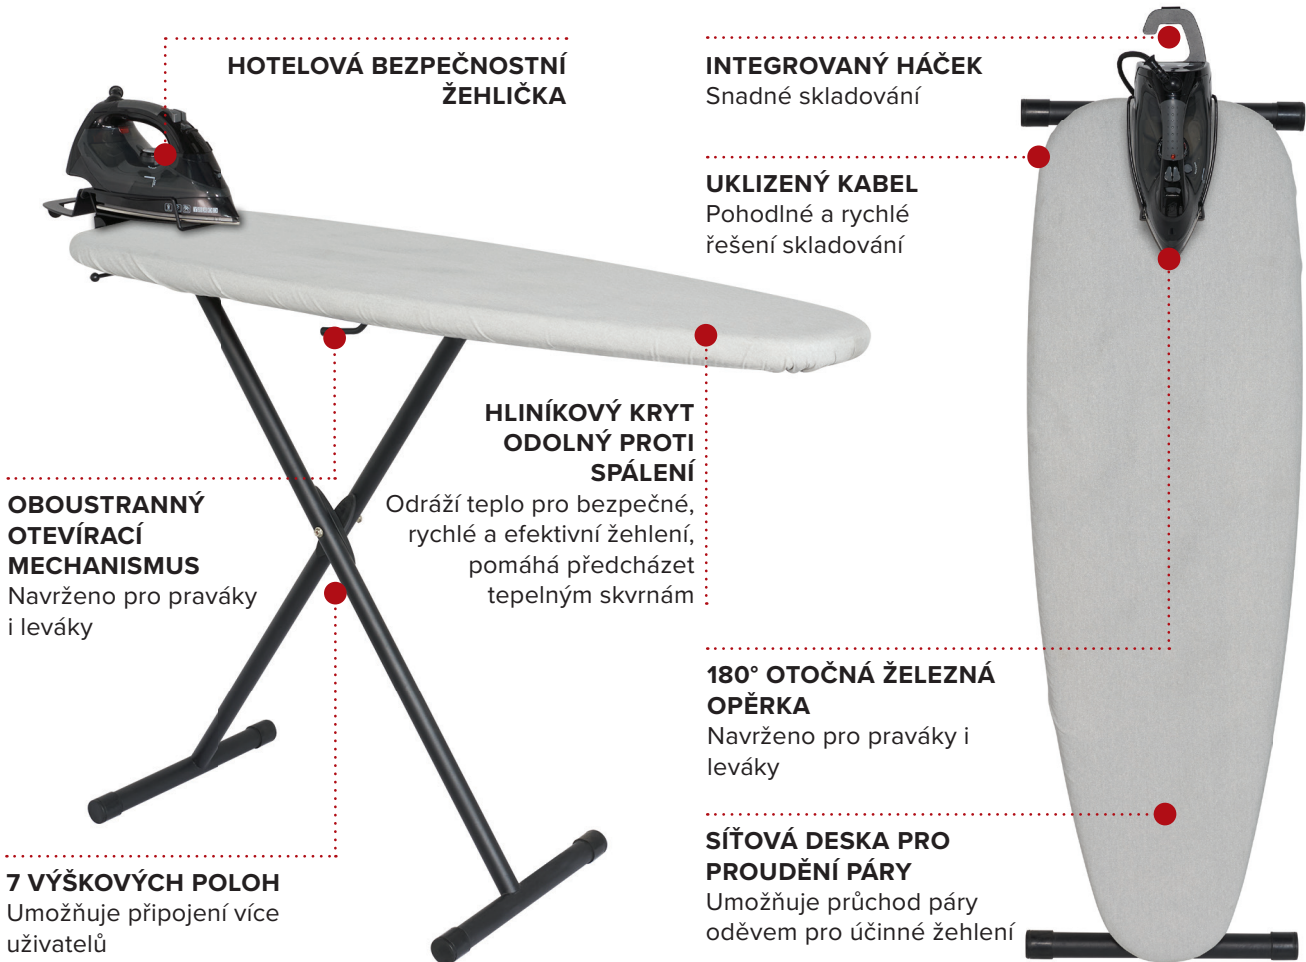

PRÉMIOVÉ ŽEHLICÍ CENTRUM OXFORD