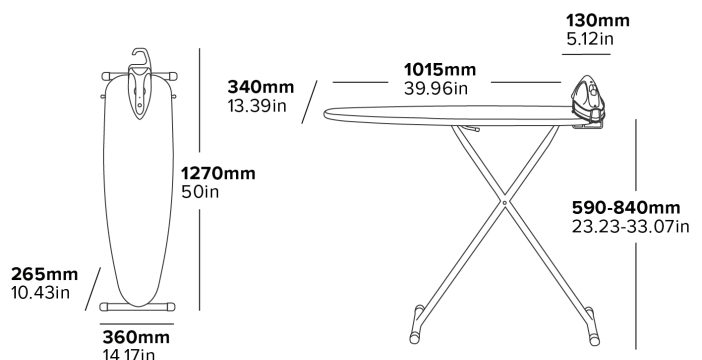

OXFORD PREMIUM BÜGELZENTRUM

HOTEL SICHERHEITSBÜGELEISEN

INTEGRIERTER HAKEN
Leicht zu verstauen

NETZKABELAUFBEWAHRUNG
Bequeme & schnelle Aufbewahrungslösung

BEIDSEITIGER ÖFFNUNGSMECHANISMUS
Entworfen für Links- und Rechtshänder

BRANDFESTER, ALUMINISIERTER BEZUG
Reflektiert die Hitze für sicheres, schnelles und effizientes Bügeln und hilft, Hitzeblößen zu vermeiden

UM 180° DREHBARE BÜGELEISENABLAGE
Für Links- und Rechtshänder geeignet

DAMPFDURCHLÄSSIGES NETZBRETT
Lässt den Dampf für effektives Bügeln durch die Kleidung strömen

7 HÖHENPOSITIONEN
Geeignet für mehrere Benutzer

- Leichtes Gewicht
- Langlebige schwarz pulverbeschichtete Standbeine und Rahmen
- Mehrschichtige Füße
- Leicht zu öffnender Mechanismus
- Auswechselbare Abdeckung mit Filzrücken
- 330 ml Wassertank
- ANTI-DIEBSTAHL Sicherheitsbox
- 3-Wege Abschaltautomatik
- Horizontale und vertikale Dampffunktion

Beschreibung

Hellgrau
5,9 kg
2000 W Bügeleisen
3 m Kabellänge

3 YEAR ELEKTRISCHE GARANTIE	HOTEL SPEZIFIZIERT	BRITISCHES DESIGN	ABSCHALTAUTOMATIK 30 SEK.	ABSCHALTAUTOMATIK 8 MINS	ANTIHAFT BODENPLATTE
ANTI TROCKEN	DAMPFDURCHLAUFGITTER	MULTI-OBERFLÄCHENFÜßE	7 HÖHENPOSITIONEN	GEGEN DIEBSTAHL GESCHÜTZT