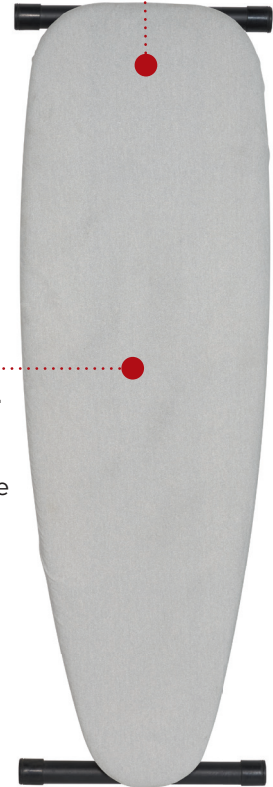

Ușor de transportat

ÎNVELIȘ DIN PÂSLĂ

Pentru o călcare lină

PLASĂ PENTRU FLUXUL DE ABUR

Permite aburului să treacă prin haine pentru o călcare eficientă

MECANISM DE DESCHIDERE CU DOUĂ FEȚE

Conceput pentru utilizatorii stângaci și dreptaci

- Greutate redusă
- Picioare și cadru rezistente
- 7 poziții de înălțime
- Picioare pentru mai multe suprafețe
- Picioare și cadru rezistente
- Mecanism de deschidere simplu
- Husă interschimbabilă cu suport din pâslă