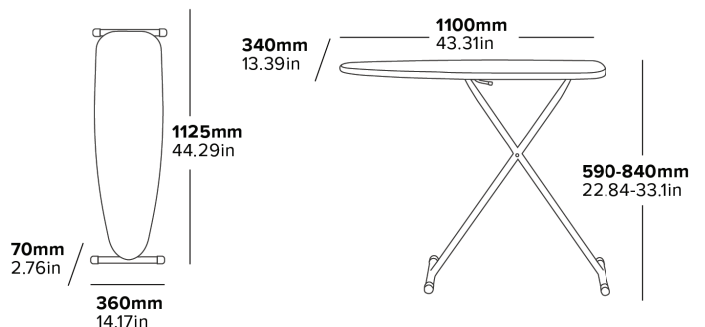

Specyfikacja

Jasnoszara
3,5 kg