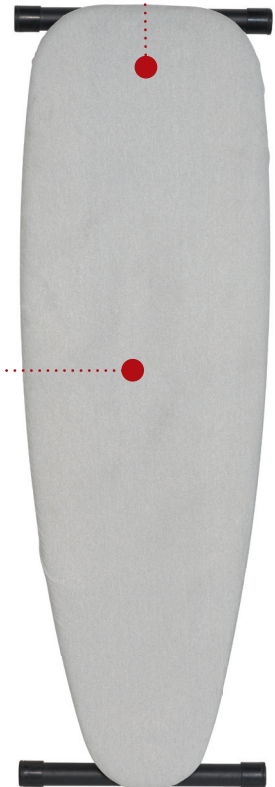

Specification
Light Grey
3.5kg

TABLE À REPASSER OXFORD

COUVERTURE ALUMINISÉE ANTI-BRÛLURES

Réfléchit la chaleur pour repasser en toute sécurité, rapidement et efficacement, aide à prévenir les taches de chaleur

LÉGÈRE

Facile à transporter

COUVERCLE AVEC DOSSIER EN FEUTRE

Pour un repassage doux

TABLE À REPASSER AVEC MAILLE DE FLUX DE VAPEUR

Permet à la vapeur de passer à travers les vêtements pour un repassage efficace

MÉCANISME D'OUVERTURE DES DEUX CÔTÉS

Conçue pour les utilisateurs droitiers et gauchers

- Légère
- Pieds et cadre durables revêtus de poudre noire
- 7 positions de hauteur
- Pieds multi-surfaces
- Pieds et cadre durables revêtus de poudre
- Mécanisme d'ouverture facile
- Couvercle avec dossier en feutre

Fácil de transportar

CUBIERTA CON RESPALDO DE FIELTRO

Para un planchado suave

TABLA CON MALLA DE FLUJO DE VAPOR

Permite que el vapor pase a través de la ropa para un planchado efectivo

MECANISMO DE APERTURA DE DOBLE LADO