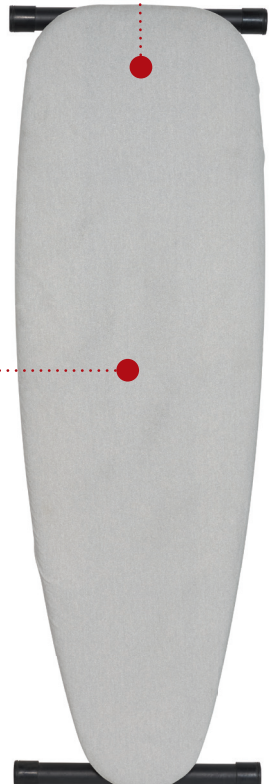

FILCOWA OSŁONA

Do gładkiego prasowania

SIATKA

PRZEPUSZCZAJĄCA PARĘ

Pozwala parze przechodzić przez ubrania dla skutecznego prasowania

DWUSTRONNY MECHANIZM OTWIERANIA

Zaprojektowana dla użytkowników lewo- i praworęcznych

- Lekka waga
- Wytrzymałe nogi i rama pokryte czarnym proszkiem
- 7 pozycji wysokości
- Nóżki wielopowierzchniowe
- Wytrzymałe nogi i rama malowane proszkowo
- Mechanizm łatwego otwierania
- Wymienna osłona filcowa