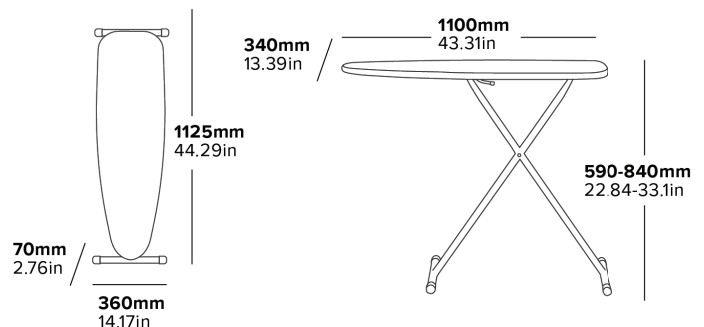

Specificații

Gri deschis
3.5 kg