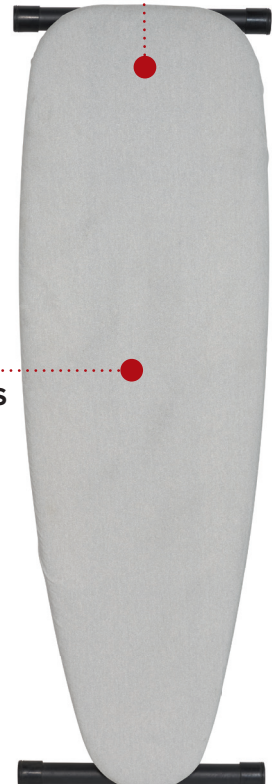

Fácil de transportar

CUBIERTA CON RESPALDO DE FIELTRO

Para un planchado suave

TABLA CON MALLA DE FLUJO DE VAPOR

Permite que el vapor pase a través de la ropa para un planchado efectivo

MECANISMO DE APERTURA DE DOBLE LADO

Especificaciones

Gris Claro
3,5 kg

OXFORD-BÜGELTISCH

BRANDFESTER, ALUMINISIERTER BEZUG

Reflektiert die Hitze für sicheres, schnelles und effizientes Bügeln und hilft, Hitzeblößen zu vermeiden

LEICHTES GEWICHT

Leicht zu transportieren

BEZUG MIT FILZRÜCKEN

Für sanftes Bügeln

DAMPFDURCHLÄSSIGES NETZBRETT

Lässt den Dampf für effektives Bügeln durch die Kleidung strömen

BEIDSEITIGER ÖFFNUNGSMECHANISMUS

Für Links- und Rechtshänder geeignet

- Leichtes Gewicht
- Langlebige schwarz pulverbeschichtete Standbeine und Rahmen
- 7 Höhenpositionen
- Füße für mehrere Oberflächen
- Langlebige pulverbeschichtete Beine und Rahmen
- Leicht zu öffnender Mechanismus
- Auswechselbare Abdeckung mit Filzrücken