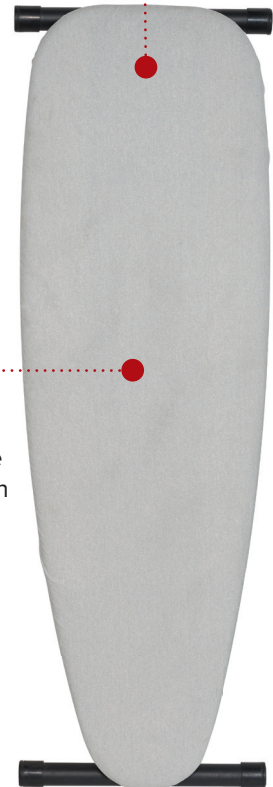

LÉGÈRE

Facile à transporter

COUVERCLE AVEC DOSSIER EN FEUTRE

Pour un repassage doux

TABLE À REPASSER AVEC MAILLE DE FLUX DE VAPEUR

Permet à la vapeur de passer à travers les vêtements pour un repassage efficace

Spécifications

Gris Clair
3,5 kg

TABLA DE PLANCHAR OXFORD

CUBIERTA ALUMINIZADA A PRUEBA DE QUEMADURAS

Refleja el calor para planchar de forma segura, rápida y eficiente, ayuda a prevenir manchas de calor

LIVIANA

Fácil de transportar

CUBIERTA CON RESPALDO DE FIELTRO

Para un planchado suave

TABLA CON MALLA DE FLUJO DE VAPOR

Permite que el vapor pase a través de la ropa para un planchado efectivo

MECANISMO DE APERTURA DE DOBLE LADO

Diseñado para usuarios diestros y zurdos

- Liviana
- Patas y marco duraderos recubiertos en polvo negro
- 7 posiciones de altura
- Patas multisuperficie
- Patas y marco duraderos recubiertos en polvo
- Mecanismo de apertura fácil
- Cubierta reemplazable con respaldo de fieltro