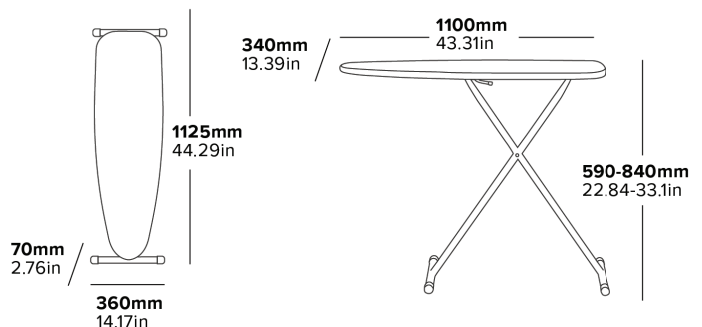

Especificaciones

Gris Claro
3,5 kg