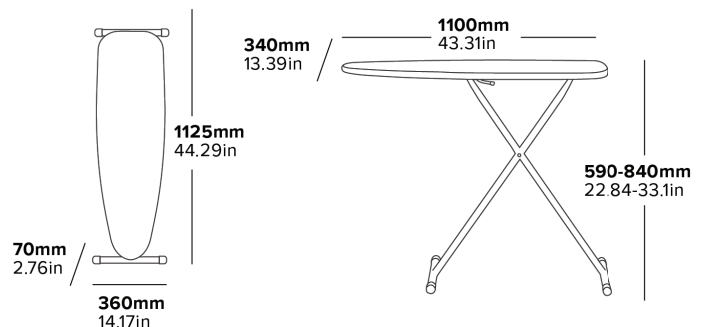

Specyfikacja

Jasnoszara
3,5 kg