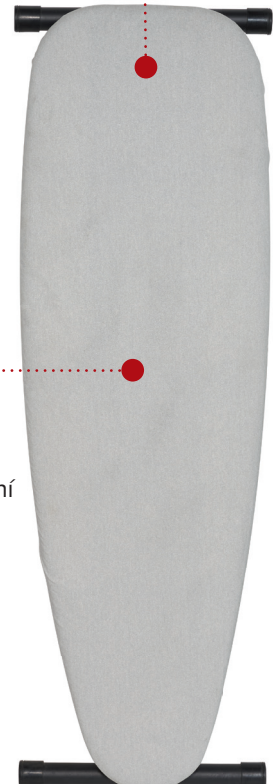

PLSTĚNÝ KRYT

Pro hladké žehlení

SÍŤOVÁ DESKA PRO PROUDĚNÍ PÁRY

Umožňuje průchod páry oděvem pro účinné žehlení

OBOUSTRANNÝ OTEVÍRACÍ MECHANISMUS

Navrženo pro praváky i leváky

- Nízká hmotnost
- Odolné černé práškově lakované nohy a rám
- 7 výškových poloh
- Nožičky pro více povrchů
- Odolné práškově lakované nohy a rám
- Mechanismus snadného otevírání
- Vyměnitelný kryt s plstěnou podložkou

Specifikace

Světle šedá
3,5 kg