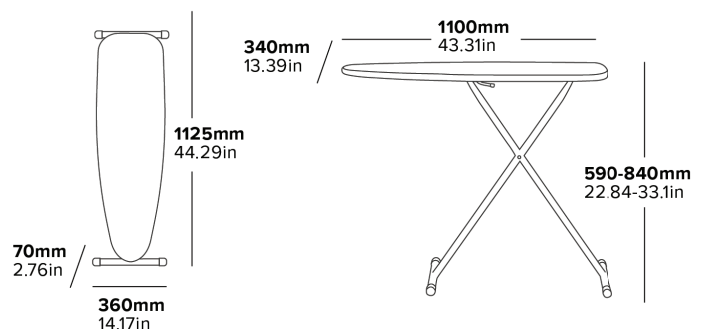

Beschreibung

Hellgrau
3,5 kg