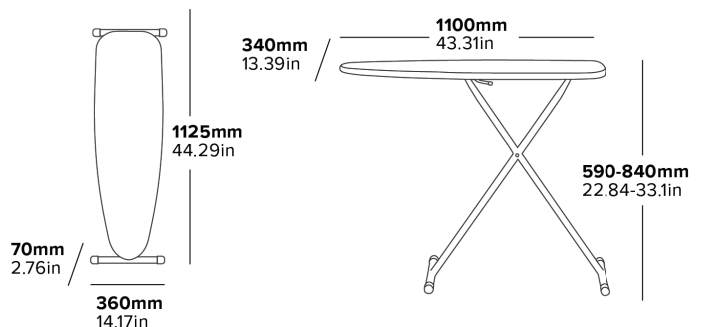

- Light weight
- Durable black powder coated legs & frame
- 7 height positions
- Multi surface feet
- Durable powder coated legs & frame
- Easy open mechanism
- Felt backed replaceable cover

Specification
Light Grey
3.5kg