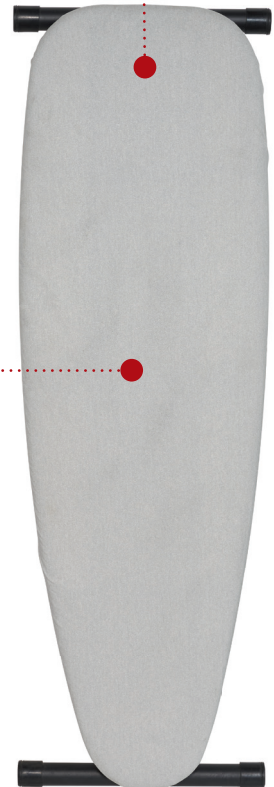

OXFORD IRONING BOARD

**BURN PROOF
ALUMINISED COVER**
Reflects heat for safe, fast & efficient ironing, helps prevent heat staining

LIGHT WEIGHT
Easy to carry

FELT BACKED COVER
For smooth ironing

**STEAM FLOW
MESH BOARD**
Allows steam to pass through clothing for effective ironing

**DUAL SIDED
OPENING MECHANISM**
Designed for left and right hand users

- Light weight
- Durable black powder coated legs & frame
- 7 height positions
- Multi surface feet
- Durable powder coated legs & frame
- Easy open mechanism
- Felt backed replaceable cover

Specification
Light Grey
3.5kg

TABLE À REPASSER OXFORD

COUVERTURE ALUMINISÉE ANTI-BRÛLURES

Réfléchit la chaleur pour repasser en toute sécurité, rapidement et efficacement, aide à prévenir les taches de chaleur

LÉGÈRE

Facile à transporter

COUVERCLE AVEC DOSSIER EN FEUTRE

Pour un repassage doux

TABLE À REPASSER AVEC MAILLE DE FLUX DE VAPEUR

Permet à la vapeur de passer à travers les vêtements pour un repassage efficace