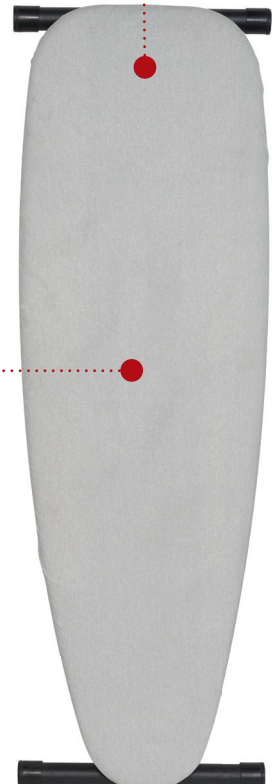

FILCOWA OSŁONA

Do gładkiego prasowania

SIATKA

PRZEPUSZCZAJĄCA PARĘ

Pozwala parze przechodzić przez ubrania dla skutecznego prasowania

DWUSTRONNY MECHANIZM OTWIERANIA

Zaprojektowana dla użytkowników lewo- i praworęcznych

Łatwa w noszeniu

FILCOWA OSŁONA

Do gładkiego prasowania

SIATKA

PRZEPUSZCZAJĄCA PARĘ

Pozwala parze przechodzić przez ubrania dla skutecznego prasowania

DWUSTRONNY MECHANIZM OTWIERANIA

Zaprojektowana dla użytkowników lewo- i praworęcznych

- Lekka waga
- Wytrzymałe nogi i rama pokryte czarnym proszkiem
- 7 pozycji wysokości
- Nóżki wielopowierzchniowe
- Wytrzymałe nogi i rama malowane proszkowo
- Mechanizm łatwego otwierania
- Wymienna osłona filcowa