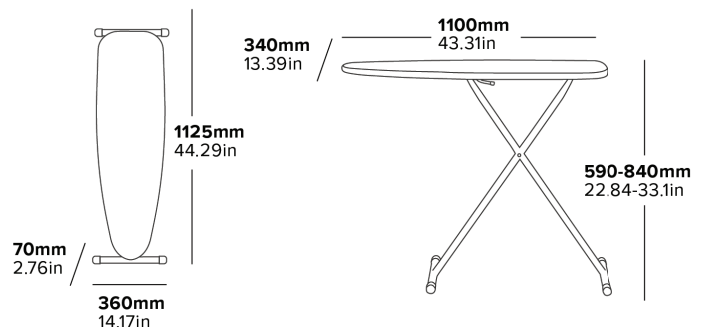

Spécifications

Gris Clair
3,5 kg

TABLA DE PLANCHAR OXFORD

CUBIERTA ALUMINIZADA A PRUEBA DE QUEMADURAS

Refleja el calor para planchar de forma segura, rápida y eficiente, ayuda a prevenir manchas de calor

LIVIANA