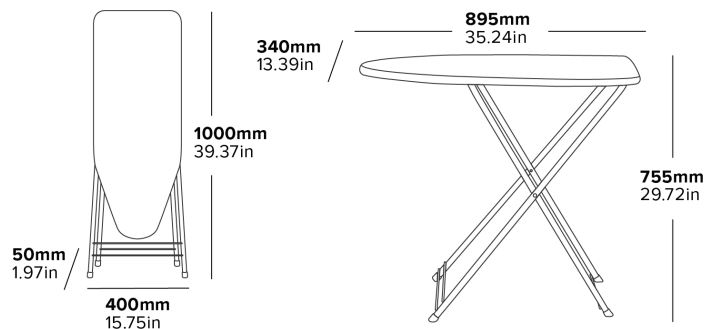

Se potrivește în spațiile mai mici din dulapuri

- Greutate redusă
- Picioare și cadru rezistente
- Mecanism de scaun de punte
- Husă din pâslă interschimbabilă

Specificații

Gri deschis
3.0 kg

KOMPAKTNÍ ŽEHLICÍ PRKNO BERKSHIRE