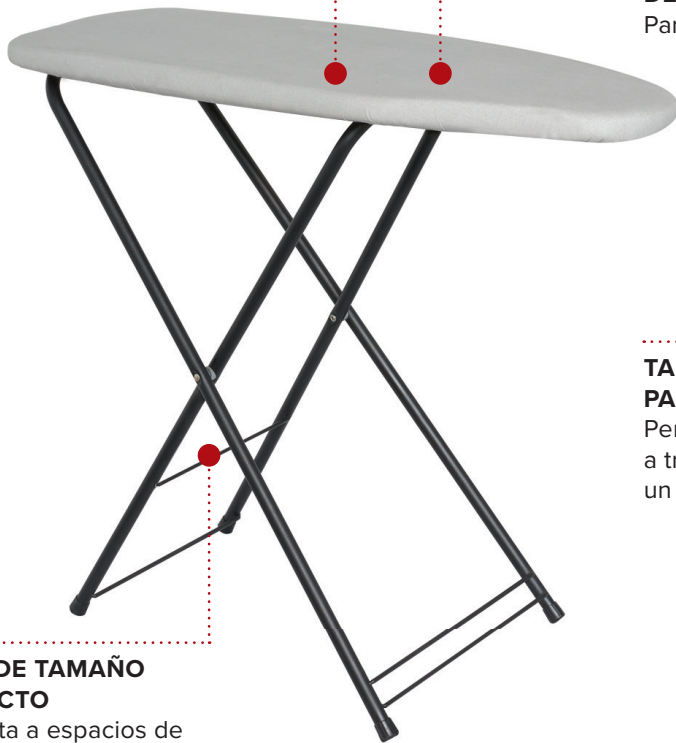

TABLE À REPASSER DE TAILLE COMPACTE

S'adapte aux petits espaces de placard

- Légère
- Pieds et cadre durables revêtus de poudre noire
- Mécanisme de pliage type chaise de terrasse
- Couvercle avec dossier en feutre

Refleja el calor para un planchado seguro, rápido y eficiente, ayuda a prevenir manchas de calor

LIVIANA

Fácil de transportar

CUBIERTA CON RESPALDO DE FIELTRO

Para un planchado fluido

TABLA CON MALLA PARA FLUJO DE VAPOR

Permite que el vapor pase a través de la ropa para un planchado efectivo

TABLA DE TAMAÑO COMPACTO

Se adapta a espacios de armario más pequeños

- Liviana
- Patas y marco duraderos recubiertos en polvo negro
- Mecanismo de plegado tipo silla de terraza
- Cubierta reemplazable con respaldo de fieltro

Especificaciones

Gris Claro
3,0 kg

BERKSHIRE KOMPAKTER BÜGELTISCH

BRANDFESTER

ALUMINISIERTER BEZUG

Reflektiert die Hitze für sicheres, schnelles und effizientes Bügeln, verhindert Hitzeblößen

LEICHTES GEWICHT