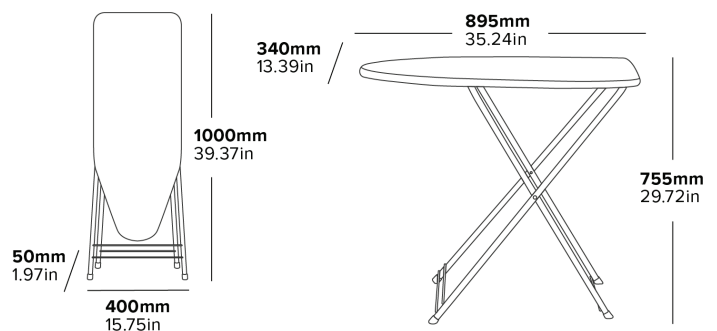

Caratteristiche

Grigio Chiaro
3,0 kg

PROGETTAZIONE
BRITANNICA

HOTEL
SPECIFICATO

PANNELLO IN RETE PER
FLUSSO DI VAPORE