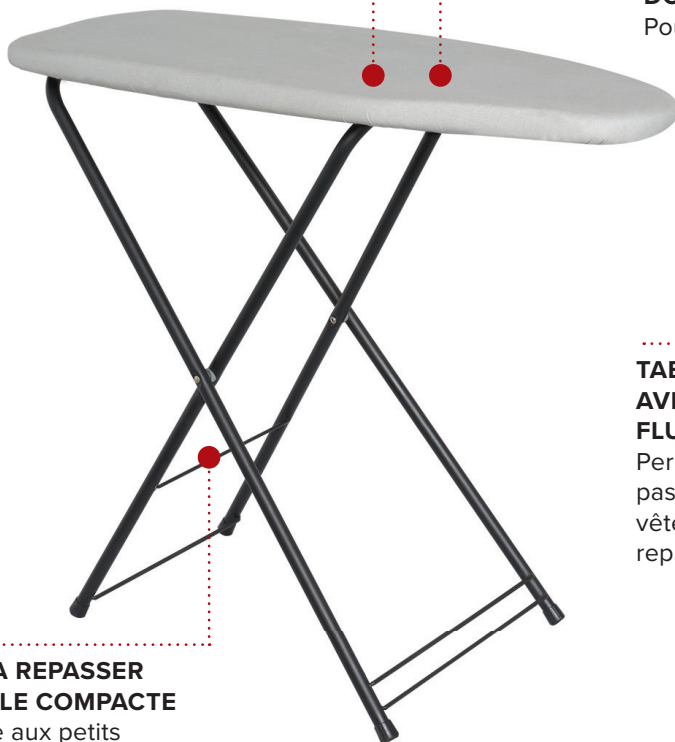

TABLE À REPASSER BERKSHIRE COMPACT

COUVERTURE ALUMINISÉE ANTI-BRÛLURES

Reflète la chaleur pour un repassage sûr, rapide et efficace, aide à prévenir les taches de chaleur

LÉGÈRE

Facile à transporter

COUVERCLE AVEC DOSSIER EN FEUTRE

Pour un repassage fluide

TABLE À REPASSER AVEC MAILLE POUR FLUX DE VAPEUR

Permet à la vapeur de passer à travers les vêtements pour un repassage efficace

TABLE À REPASSER DE TAILLE COMPACTE

S'adapte aux petits espaces de placard