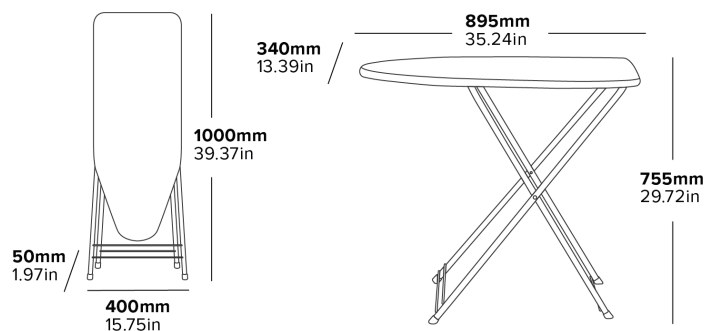

Beschreibung

Hellgrau
3,0 kg