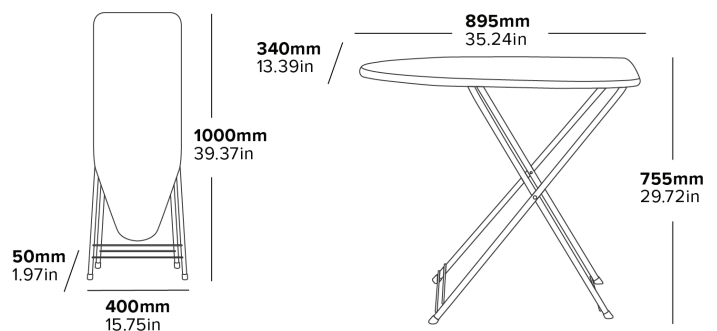

Spécifications

Gris Clair
3,0 kg

CONCEPTION
BRITANNIQUE

CONÇUE POUR LE SECTEUR
HÔTELIER