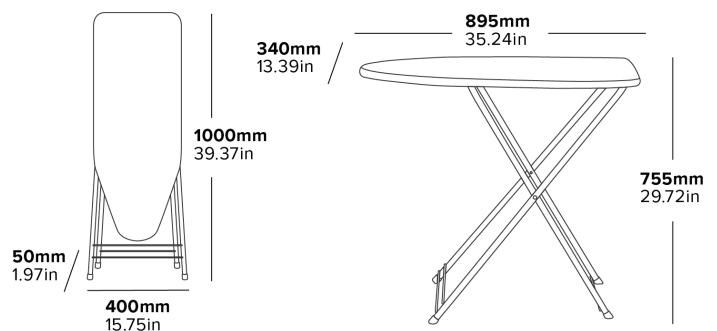

Especificaciones

Gris Claro
3,0 kg