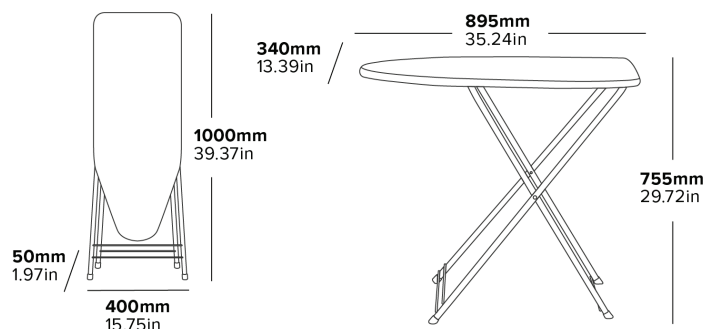

Specyfikacja

Jasnoszara
3,0 kg

BRYTYJSKI
DESIGN

Z MYŚLĄ O
HOTELACH

SIATKA
PRZEPUSZCZAJĄCA
PARĘ